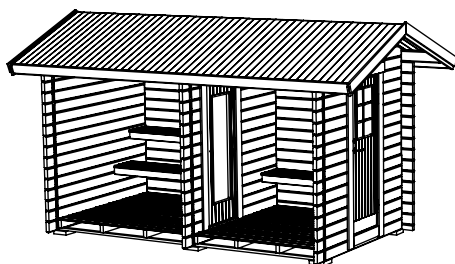

Bastu 8m²-BL

med bastubänkar på långsida

SORSELESTUGAN

Ver. 1.4

Art.Nr: 45BS8-BL

Tel. +46 952 12222 Mail: info@sorselestugan.se www.sorselestugan.se

Skala 1:100 om ej annan anges. Utstick knutar: 150mm

Plåtlängd: 1470

Omklädning

Bastun levereras med 1st bänk för omklädningen och 2st lavar för bastudelen. En ytterdörr samt en bastudörr ingår. Bastudörren kan placeras till höger eller vänster. Fönstren placeras av kund på valfri plats.