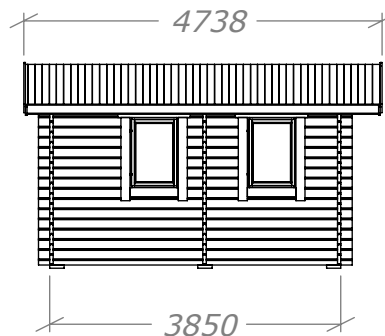

Bastu 8m²-BL

med bastubänkar på långsida

SORSELESTUGAN

Ver. 1.4

Art.Nr: 45BS8-BL

Tel. +46 952 12222 Mail: info@sorselestugan.se www.sorselestugan.se

Skala 1:100 om ej annan anges. Utstick knutar: 150mm

Plåtlängd: 1470

Omklädning

Bastun levereras med 1st bänk för omklädningen och 2st lavar för bastudelen. En ytterdörr samt en bastudörr ingår. Bastudörren kan placeras till höger eller vänster. Fönstren placeras av kund på valfri plats.