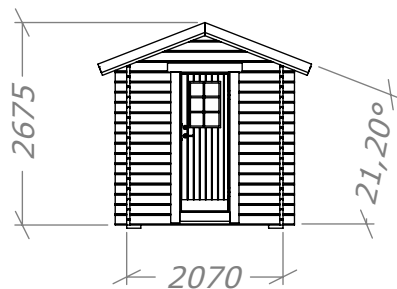

Bastu 8m²-BL

med bastubänkar på långsida

SORSELESTUGAN

Ver. 1.4

Art.Nr: 45BS8-BL

Tel. +46 952 12222 Mail: info@sorselestugan.se www.sorselestugan.se

Skala 1:100 om ej annan anges. Utstick knutar: 150mm

Plåtlängd: 1470