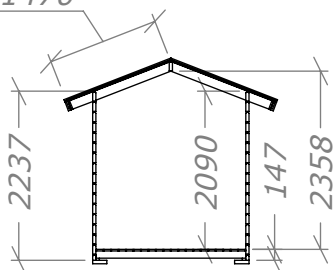

Bastu 8m²-BL

med bastubänkar på långsida

SORSELESTUGAN

Ver. 1.4

Art.Nr: 45BS8-BL

Tel. +46 952 12222 Mail: info@sorselestugan.se www.sorselestugan.se

Skala 1:100 om ej annan anges. Utstick knutar: 150mm

Plåtlängd: 1470

Omklädning

Bastun levereras med 1st bänk för omklädningen och 2st lavar för bastudelen. En ytterdörr samt en bastudörr ingår. Bastudörren kan placeras till höger eller vänster. Fönstren placeras av kund på valfri plats.