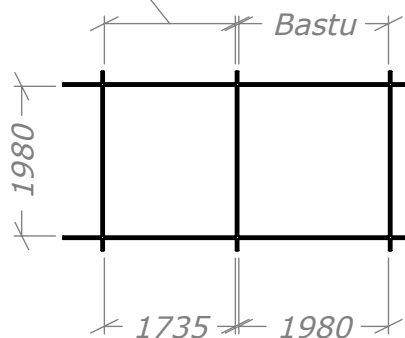

Omklädning