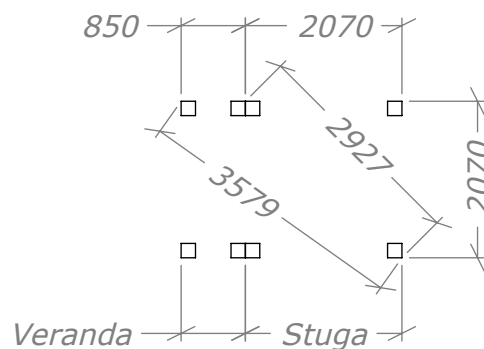

Lekstuga 4m²

med 2m² veranda

SORSELESTUGAN

Ver. 1.3

Art.Nr: 34LS4-0

Tel. +46 952 12222 Mail: info@sorselestugan.se www.sorselestugan.se

Skala 1:100 om ej annan anges. Utstick knutar: 150mm

Plåtlängd: 1450

Fönstret placeras av kund på valfri plats på stugan.