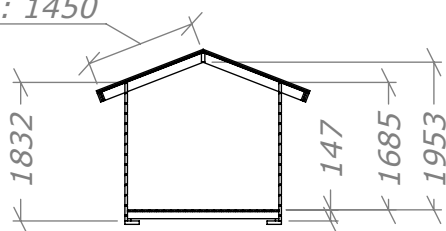

Lekstuga 4m²

med 2m² veranda

SORSELESTUGAN

Ver. 1.3

Art.Nr: 34LS4-0

Tel. +46 952 12222 Mail: info@sorselestugan.se www.sorselestugan.se

Skala 1:100 om ej annan anges. Utstick knutar: 150mm

Plåtlängd: 1450