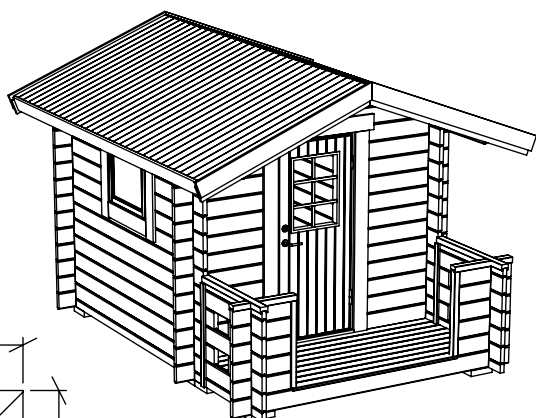

Lekstuga 4m²

med 2m² veranda

SORSELESTUGAN

Ver. 1.3

Art.Nr: 34LS4-0

Tel. +46 952 12222 Mail: info@sorselestugan.se www.sorselestugan.se

Skala 1:100 om ej annan anges. Utstick knutar: 150mm

Plåtlängd: 1450

Fönstret placeras av kund på valfri plats på stugan.