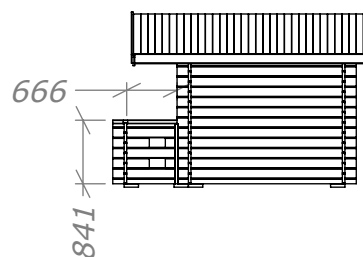

Lekstuga 4m²

med 2m² veranda

SORSELESTUGAN

Ver. 1.3

Art.Nr: 34LS4-0

Tel. +46 952 12222 Mail: info@sorselestugan.se www.sorselestugan.se

Skala 1:100 om ej annan anges. Utstick knutar: 150mm

Plåtlängd: 1450

Fönstret placeras av kund på valfri plats på stugan.