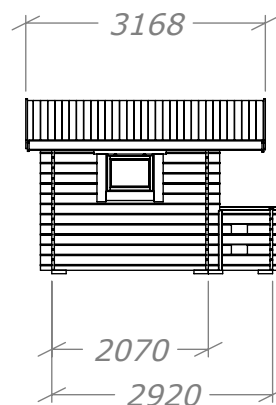

Lekstuga 4m²

med 2m² veranda

SORSELESTUGAN

Ver. 1.3

Art.Nr: 34LS4-0

Tel. +46 952 12222 Mail: info@sorselestugan.se www.sorselestugan.se

Skala 1:100 om ej annan anges. Utstick knutar: 150mm

Plåtlängd: 1450