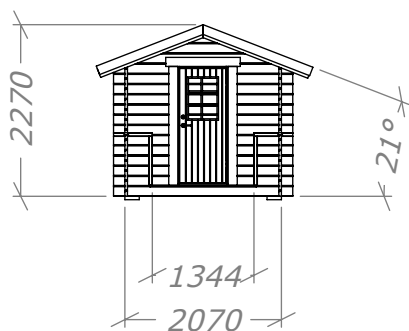

Lekstuga 4m²

med 2m² veranda

SORSELESTUGAN

Ver. 1.3

Art.Nr: 34LS4-0

Tel. +46 952 12222 Mail: info@sorselestugan.se www.sorselestugan.se

Skala 1:100 om ej annan anges. Utstick knutar: 150mm

Plåtlängd: 1450

Fönstret placeras av kund på valfri plats på stugan.