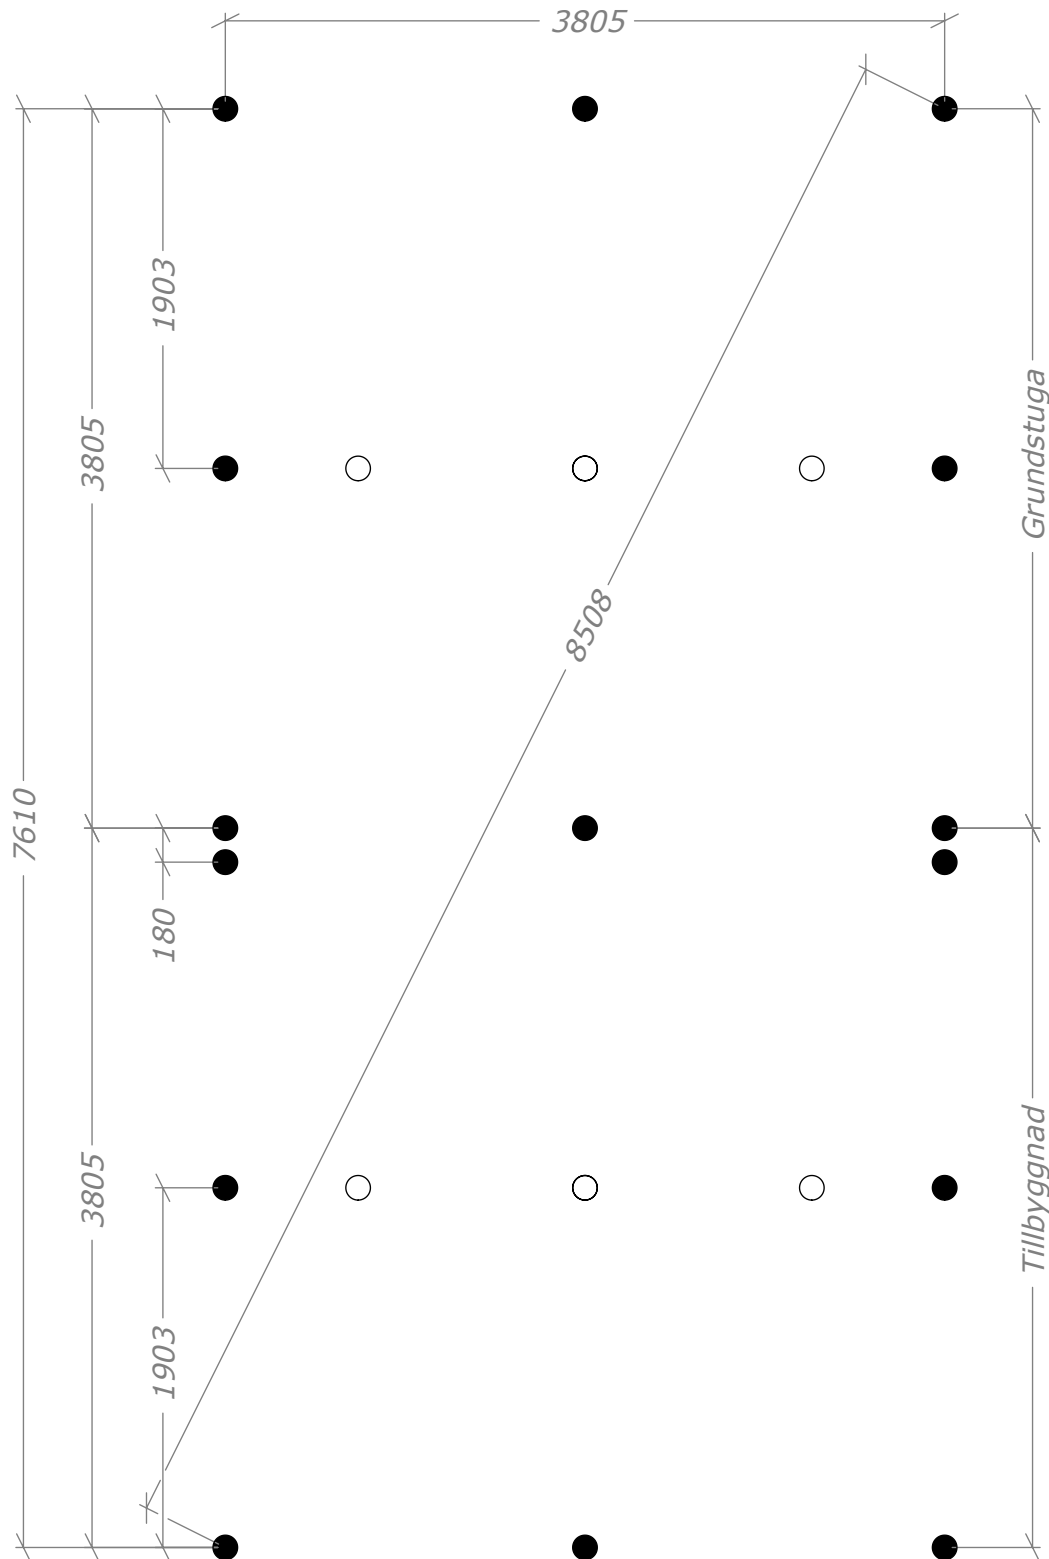

30m² (15+15)

Plintritning - runda

SORSELESTUGAN

Ver. 1.1

Art.Nr:

Tel. +46 952 12222 Mail: info@sorselestugan.se www.sorselestugan.se

○ = OBS! 65mm lägre.