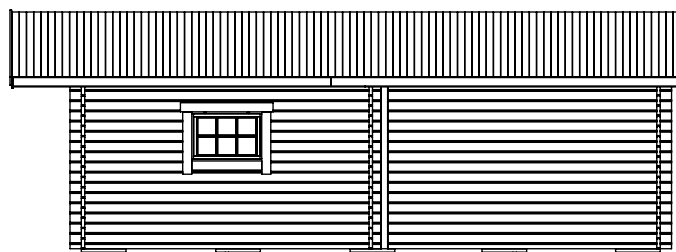

Fritidshus 30m²

med fyra fönster

SORSELESTUGAN

Ver. 1.4

Art.Nr: 45SS30-0

Tel. +46 952 12222 Mail: info@sorselestugan.se www.sorselestugan.se

Skala 1:100 om ej annan anges. Utstick knutar: 150mm

Hål för fönster bredvid dörr är klart vid leverans, resterande tre hål tas upp av kund på valfri plats på stugan.