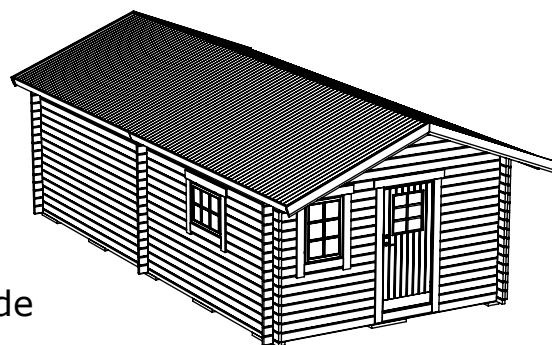

Fritidshus 30m²

med fyra fönster

SORSELESTUGAN

Ver. 1.4

Art.Nr: 45SS30-0

Tel. +46 952 12222 Mail: info@sorselestugan.se www.sorselestugan.se

Skala 1:100 om ej annan anges. Utstick knutar: 150mm

Hål för fönster bredvid dörr är klart vid leverans, resterande tre hål tas upp av kund på valfri plats på stugan.