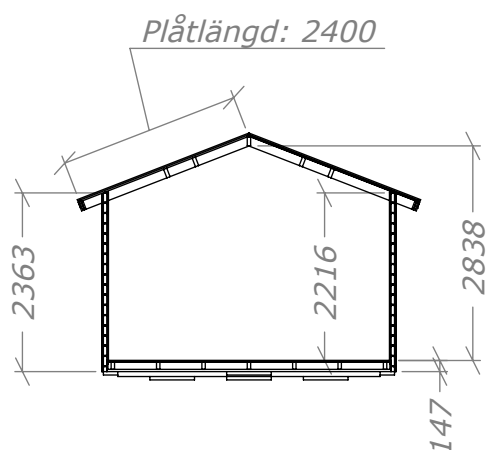

Fritidshus 30m²

med fyra fönster

SORSELESTUGAN

Ver. 1.4

Art.Nr: 45SS30-0

Tel. +46 952 12222 Mail: info@sorselestugan.se www.sorselestugan.se

Skala 1:100 om ej annan anges. Utstick knutar: 150mm

Hål för fönster bredvid dörr är klart vid leverans, resterande tre hål tas upp av kund på valfri plats på stugan.

30m² (15+15)

Plintritning

SORSELESTUGAN

Ver. 1.1

Tel. +46 952 12222 Mail: info@sorselestugan.se www.sorselestugan.se

= OBS! 65mm lägre.

30m² (15+15)

Plintritning - runda