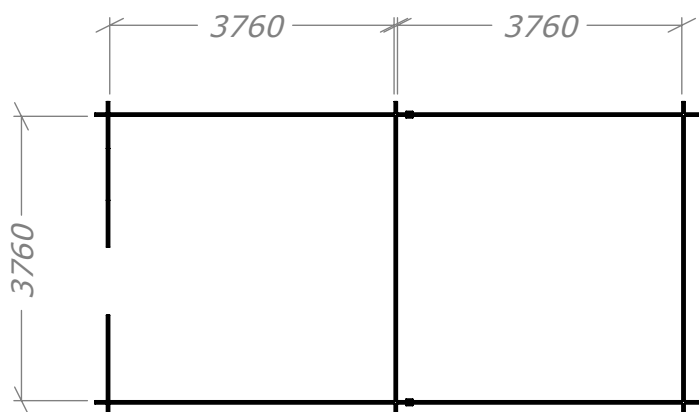

Fritidshus 30m²

med fyra fönster

SORSELESTUGAN

Ver. 1.4

Art.Nr: 45SS30-0

Tel. +46 952 12222 Mail: info@sorselestugan.se www.sorselestugan.se

Skala 1:100 om ej annan anges. Utstick knutar: 150mm

Hål för fönster bredvid dörr är klart vid leverans, resterande tre hål tas upp av kund på valfri plats på stugan.

30m² (15+15)

Plintritning

SORSELESTUGAN

Ver. 1.1

Tel. +46 952 12222 Mail: info@sorselestugan.se www.sorselestugan.se

= OBS! 65mm lägre.

30m² (15+15)

Plintritning - runda