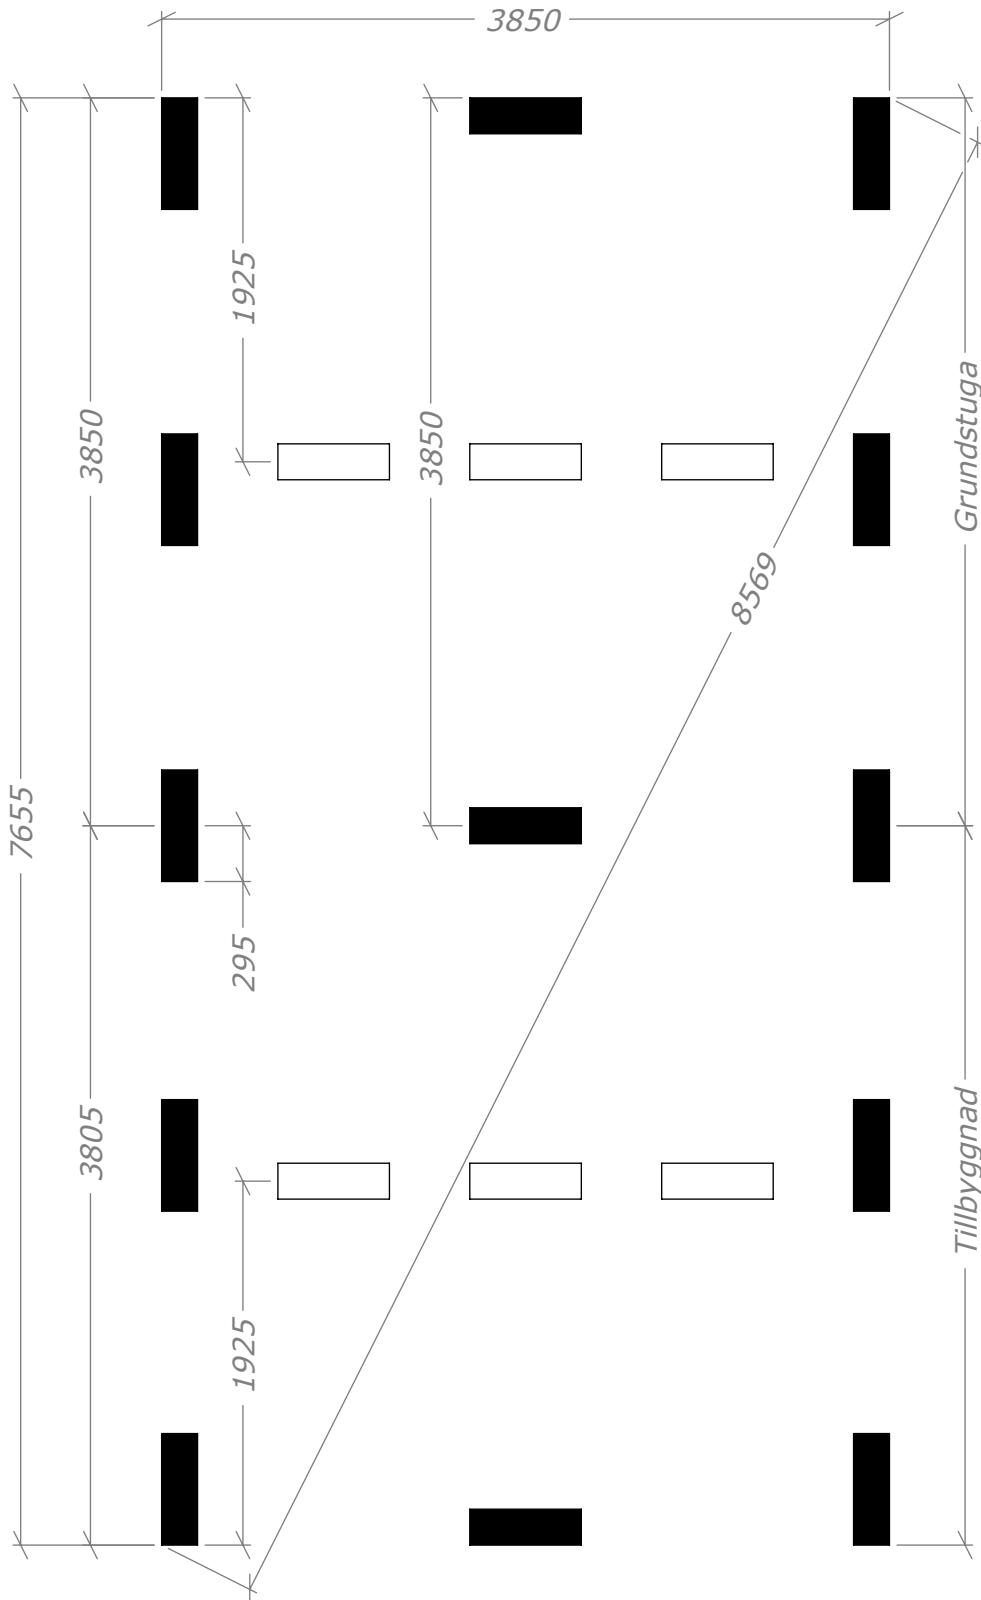

Fritidshus 30m²

med fyra fönster

SORSELESTUGAN

Ver. 1.4

Art.Nr: 45SS30-0

Tel. +46 952 12222 Mail: info@sorselestugan.se www.sorselestugan.se

Skala 1:100 om ej annan anges. Utstick knutar: 150mm

Hål för fönster bredvid dörr är klart vid leverans, resterande tre hål tas upp av kund på valfri plats på stugan.

30m² (15+15)

Plintritning

SORSELESTUGAN

Ver. 1.1

Tel. +46 952 12222 Mail: info@sorselestugan.se www.sorselestugan.se

= OBS! 65mm lägre.

30m² (15+15)

Plintritning - runda