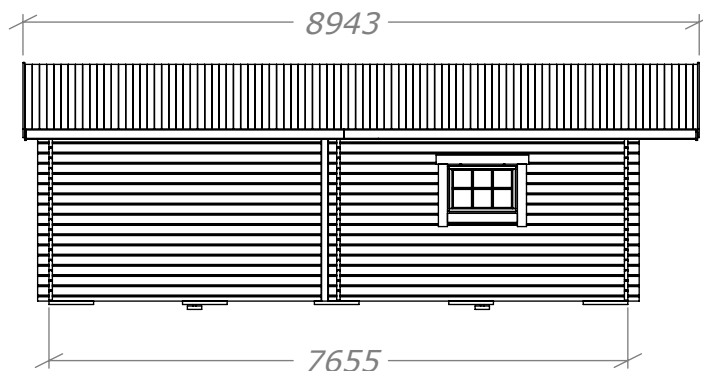

Fritidshus 30m²

med fyra fönster

SORSELESTUGAN

Ver. 1.4

Art.Nr: 45SS30-0

Tel. +46 952 12222 Mail: info@sorselestugan.se www.sorselestugan.se

Skala 1:100 om ej annan anges. Utstick knutar: 150mm

Hål för fönster bredvid dörr är klart vid leverans, resterande tre hål tas upp av kund på valfri plats på stugan.