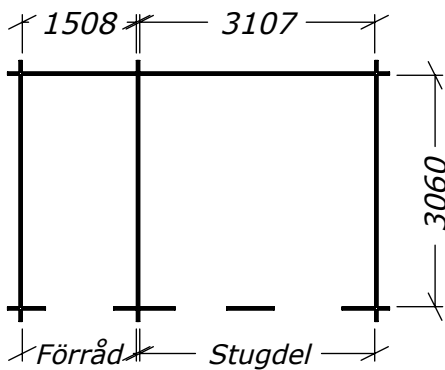

Friggebod Kombi 15m²

SORSELESTUGAN

Ver. 1.3

Art.Nr: 45FK15-0

Tel. +46 952 12222 Mail: info@sorselestugan.se www.sorselestugan.se

Skala 1:100 om ej annan anges. Utstick knutar: 150mm

Stugan levereras med 2 fönster.
Det på framsidan är fast placering.
Det andra placeras på valfri plats.