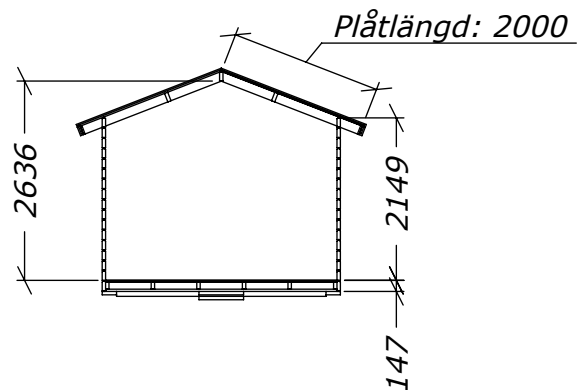

Friggebod Kombi 15m²

SORSELESTUGAN

Ver. 1.3

Art.Nr: 45FK15-0

Tel. +46 952 12222 Mail: info@sorselestugan.se www.sorselestugan.se

Skala 1:100 om ej annan anges. Utstick knutar: 150mm

Stugan levereras med 2 fönster.
Det på framsidan är fast placering.
Det andra placeras på valfri plats.