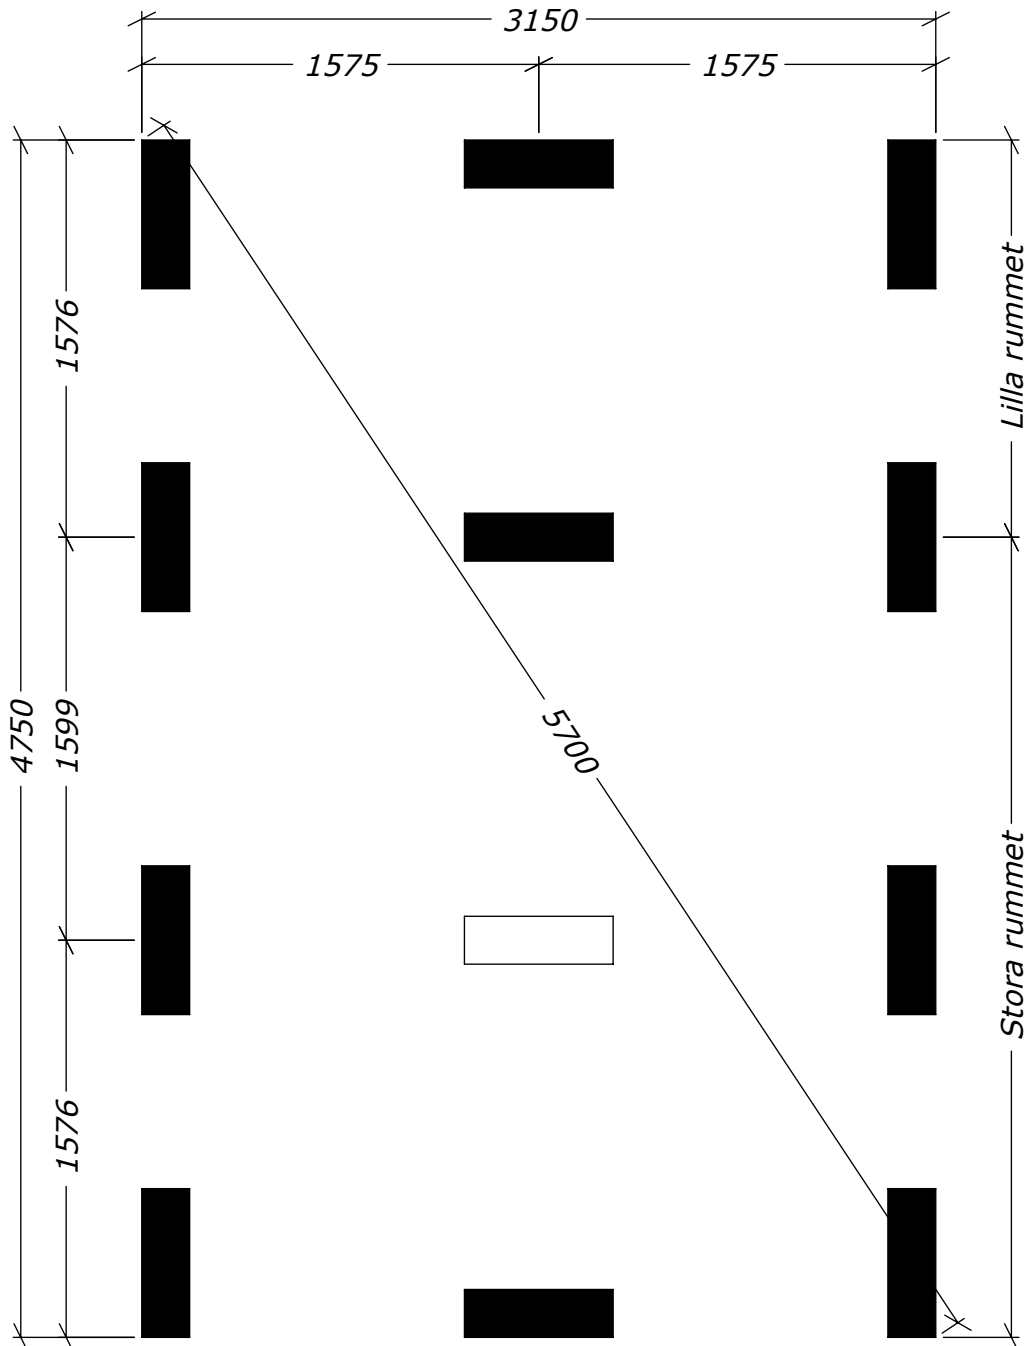

Friggebod Kombi 15m²

SORSELESTUGAN

Ver. 1.3

Art.Nr: 45FK15-0

Tel. +46 952 12222 Mail: info@sorselestugan.se www.sorselestugan.se

Skala 1:100 om ej annan anges. Utstick knutar: 150mm

Stugan levereras med 2 fönster.
Det på framsidan är fast placering.
Det andra placeras på valfri plats.

Friggebod Kombi 15m²

Plintritning

SORSELESTUGAN

Art.Nr: 45FK15-0

Tel. +46 952 12222 Mail: info@sorselestugan.se www.sorselestugan.se

Ver. 1.3

 = OBS! 65mm lägre.