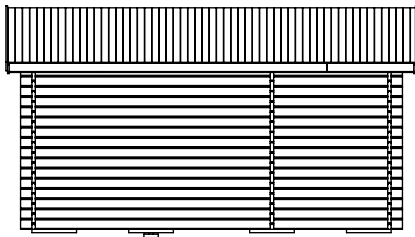

Friggebod Kombi 15m²

SORSELESTUGAN

Ver. 1.3

Art.Nr: 45FK15-0

Tel. +46 952 12222 Mail: info@sorselestugan.se www.sorselestugan.se

Skala 1:100 om ej annan anges. Utstick knutar: 150mm

Stugan levereras med 2 fönster.
Det på framsidan är fast placering.
Det andra placeras på valfri plats.