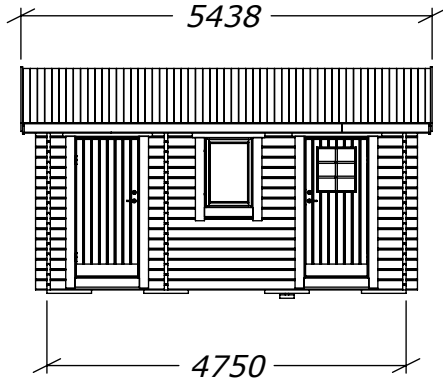

Friggebod Kombi 15m²

SORSELESTUGAN

Ver. 1.3

Art.Nr: 45FK15-0

Tel. +46 952 12222 Mail: info@sorselestugan.se www.sorselestugan.se

Skala 1:100 om ej annan anges. Utstick knutar: 150mm

Stugan levereras med 2 fönster.
Det på framsidan är fast placering.
Det andra placeras på valfri plats.