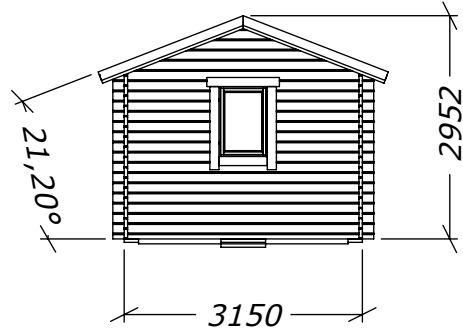

Friggebod Kombi 15m²

SORSELESTUGAN

Ver. 1.3

Art.Nr: 45FK15-0

Tel. +46 952 12222 Mail: info@sorselestugan.se www.sorselestugan.se

Skala 1:100 om ej annan anges. Utstick knutar: 150mm

Stugan levereras med 2 fönster.
Det på framsidan är fast placering.
Det andra placeras på valfri plats.