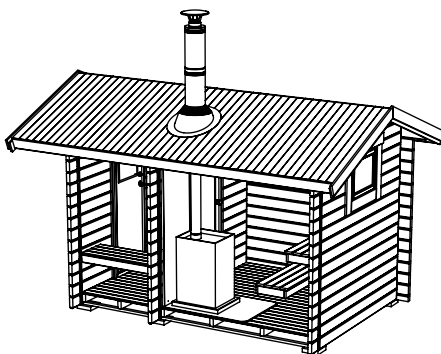

# Bastu 6,5m<sup>2</sup>

med kaminpaket.

**SORSELESTUGAN**

Ver. 1.6

**Art.Nr: 45BS6-0**

Tel. +46 952 12222 Mail: info@sorselestugan.se www.sorselestugan.se

Skala 1:100 om ej annan anges. Utstick knutar: 150mm

Bastun levereras med 2st bänkar för omklädningen och 2st lavar för bastudelen. En ytterdörr samt en bastudörr ingår. Fönstret placeras av kund på valfri plats.