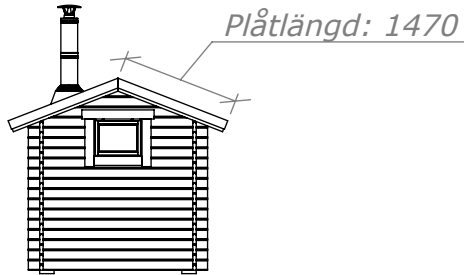

# Bastu 6,5m<sup>2</sup>

med kaminpaket.

**SORSELESTUGAN**

Ver. 1.6

**Art.Nr: 45BS6-0**

Tel. +46 952 12222 Mail: info@sorselestugan.se www.sorselestugan.se

Skala 1:100 om ej annan anges. Utstick knutar: 150mm