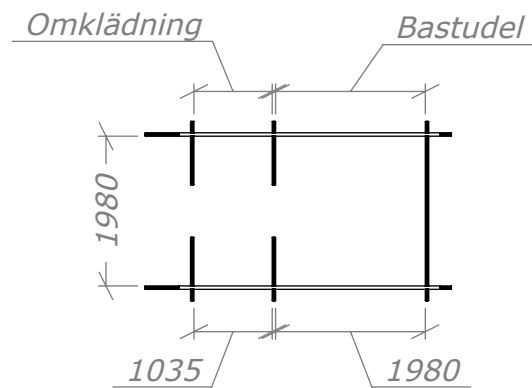

# Bastu 6,5m<sup>2</sup>

med kaminpaket.

**SORSELESTUGAN**

Ver. 1.6

**Art.Nr: 45BS6-0**

Tel. +46 952 12222 Mail: info@sorselestugan.se www.sorselestugan.se

Skala 1:100 om ej annan anges. Utstick knutar: 150mm