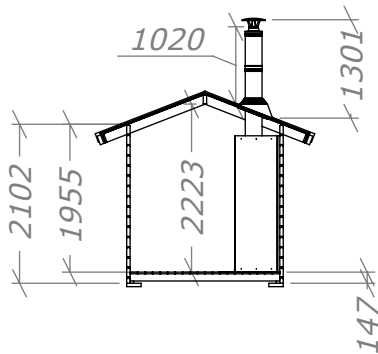

# Bastu 6,5m<sup>2</sup>

med kaminpaket.

**SORSELESTUGAN**

Ver. 1.6

**Art.Nr: 45BS6-0**

Tel. +46 952 12222 Mail: info@sorselestugan.se www.sorselestugan.se

Skala 1:100 om ej annan anges. Utstick knutar: 150mm

Bastun levereras med 2st bänkar för omklädningen och 2st lavar för bastudelen. En ytterdörr samt en bastudörr ingår. Fönstret placeras av kund på valfri plats.