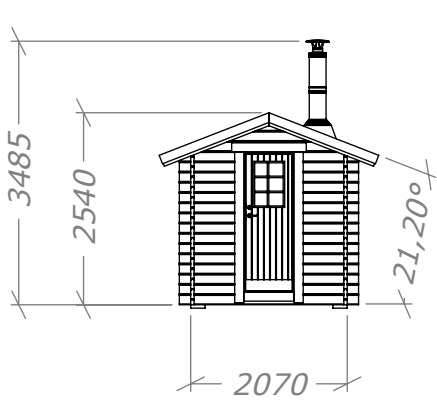

# Bastu 6,5m<sup>2</sup>

med kaminpaket.

**SORSELESTUGAN**

Ver. 1.6

**Art.Nr: 45BS6-0**

Tel. +46 952 12222 Mail: info@sorselestugan.se www.sorselestugan.se

Skala 1:100 om ej annan anges. Utstick knutar: 150mm