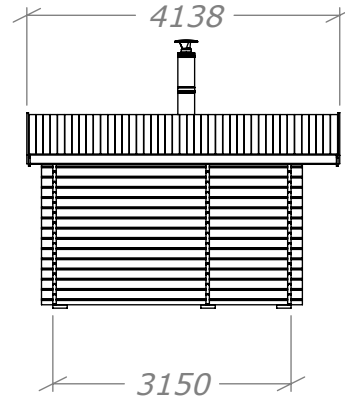

# Bastu 6,5m<sup>2</sup>

med kaminpaket.

**SORSELESTUGAN**

Ver. 1.6

**Art.Nr: 45BS6-0**

Tel. +46 952 12222 Mail: info@sorselestugan.se www.sorselestugan.se

Skala 1:100 om ej annan anges. Utstick knutar: 150mm

Bastun levereras med 2st bänkar för omklädningen och 2st lavar för bastudelen. En ytterdörr samt en bastudörr ingår. Fönstret placeras av kund på valfri plats.