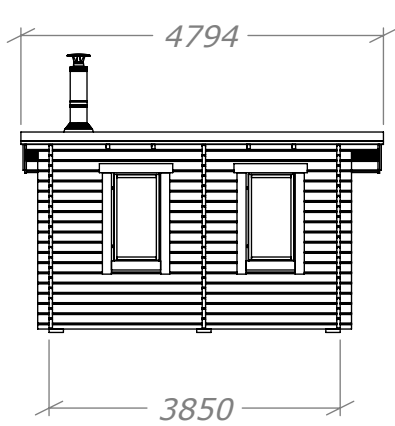

Funkisbastu 8m²

med kaminpaket.

SORSELESTUGAN

Ver. 1.3

Art.Nr: 45FBS8-0

Tel. +46 952 12222 Mail: info@sorselestugan.se www.sorselestugan.se

Skala 1:100 om ej annan anges. Utstick knutar: 150mm

Hål för fönster tas upp av kund.
Bastun kan spegelvändas.