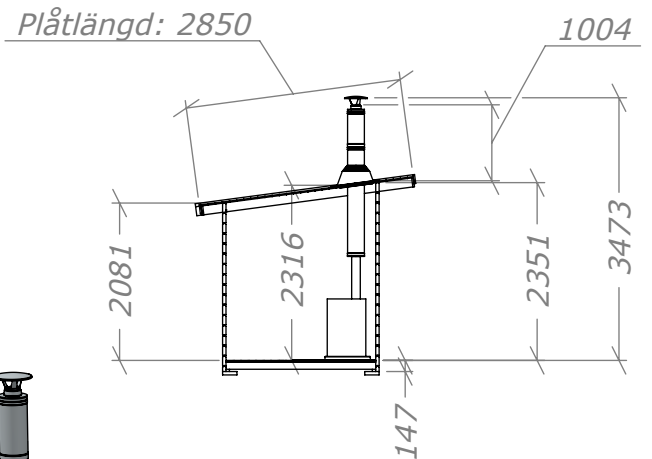

Funkisbastu 8m²

med kaminpaket.

SORSELESTUGAN

Ver. 1.3

Art.Nr: 45FBS8-0

Tel. +46 952 12222 Mail: info@sorselestugan.se www.sorselestugan.se

Skala 1:100 om ej annan anges. Utstick knutar: 150mm

Hål för fönster tas upp av kund.
Bastun kan spegelvändas.