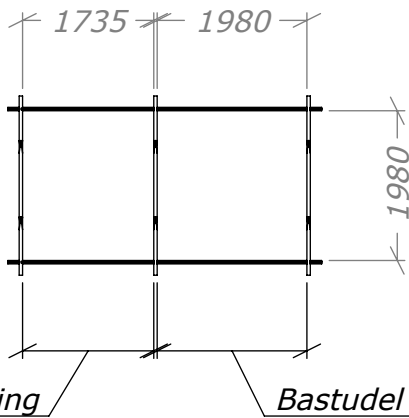

Funkisbastu 8m²

med kaminpaket.

SORSELESTUGAN

Ver. 1.3

Art.Nr: 45FBS8-0

Tel. +46 952 12222 Mail: info@sorselestugan.se www.sorselestugan.se

Skala 1:100 om ej annan anges. Utstick knutar: 150mm

Hål för fönster tas upp av kund.
Bastun kan spegelvändas.