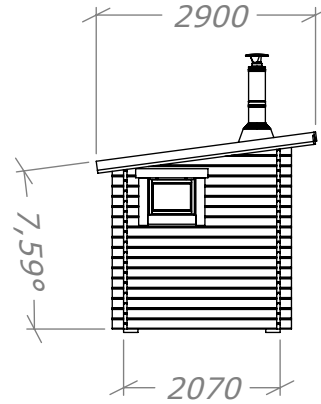

Funkisbastu 8m²

med kaminpaket.

SORSELESTUGAN

Ver. 1.3

Art.Nr: 45FBS8-0

Tel. +46 952 12222 Mail: info@sorselestugan.se www.sorselestugan.se

Skala 1:100 om ej annan anges. Utstick knutar: 150mm

Hål för fönster tas upp av kund.
Bastun kan spegelvändas.