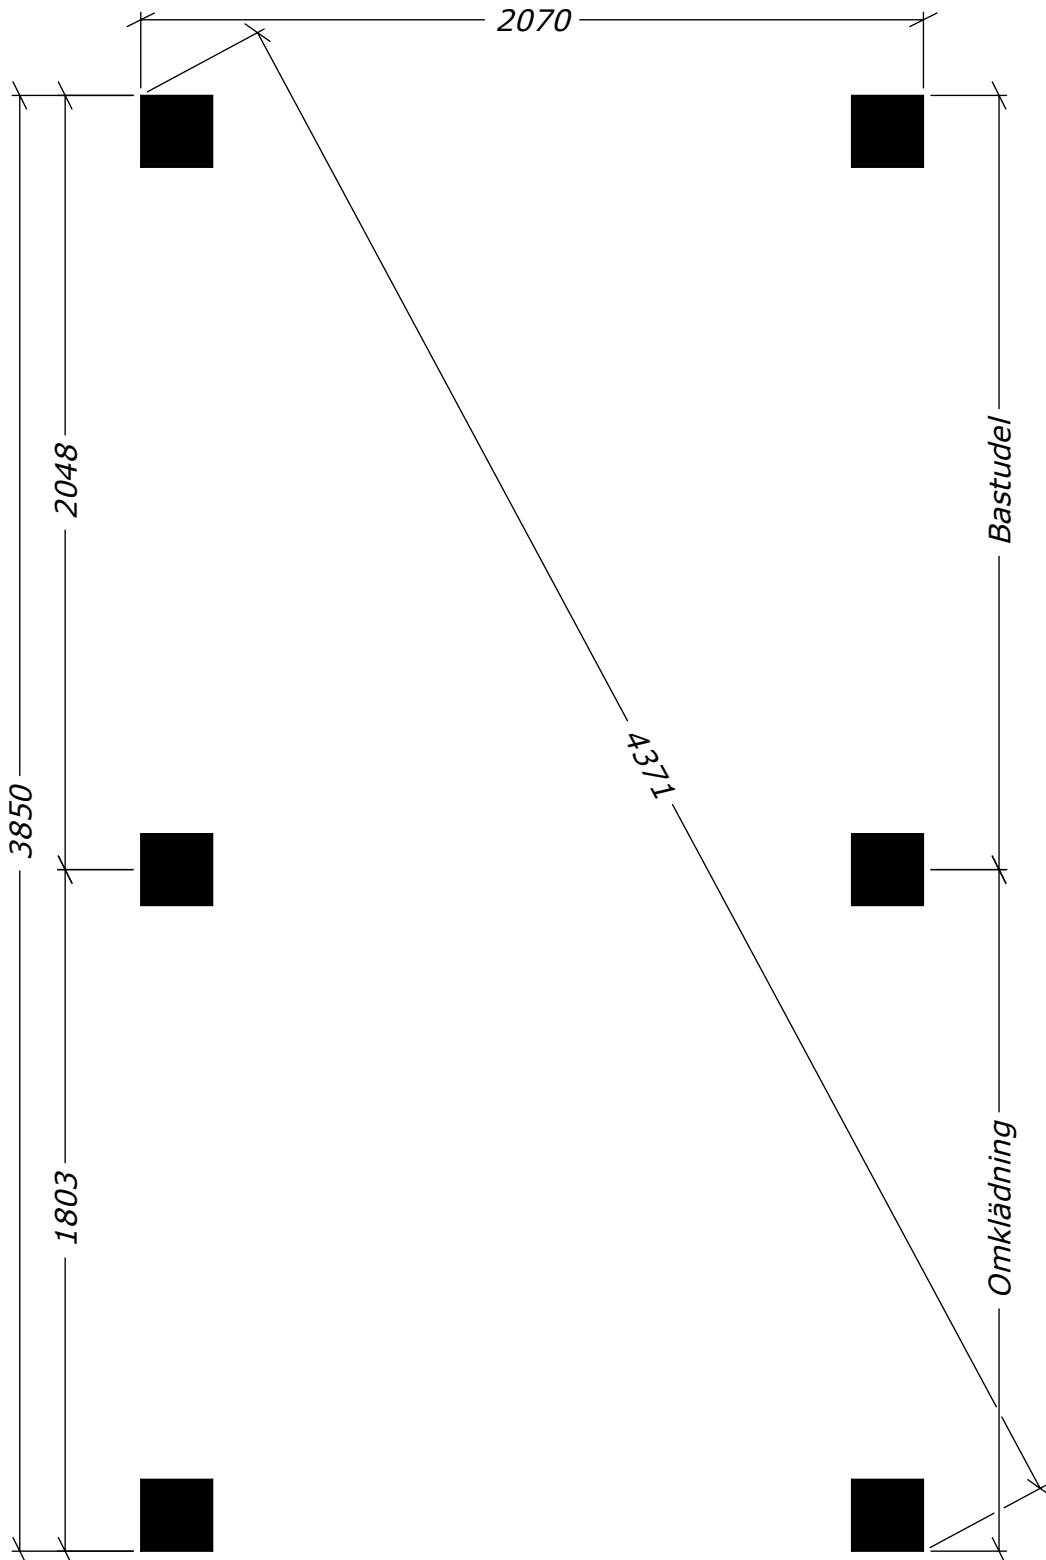

Funkisbastu 8m²

Plintritning

SORSELESTUGAN

Art.Nr: 45FBS8-0

Tel. +46 952 12222 Mail: info@sorselestugan.se www.sorselestugan.se

Ver. 1.3