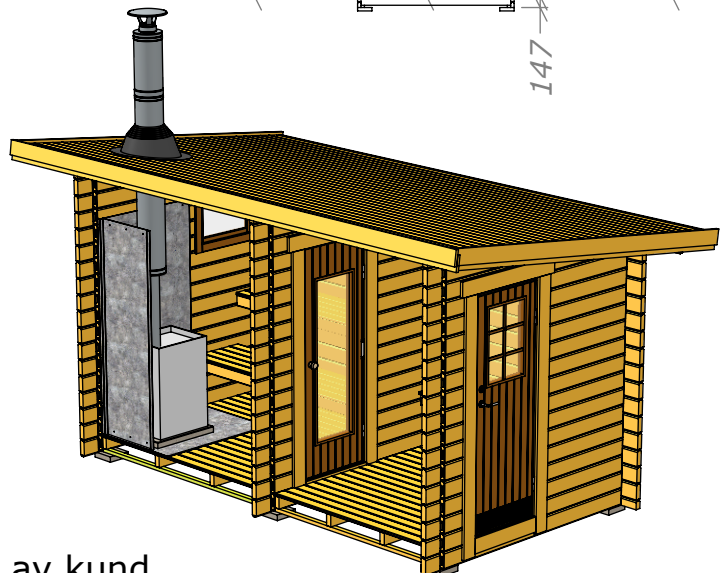

Funkisbastu 8m²

med kaminpaket.

SORSELESTUGAN

Ver. 1.3

Art.Nr: 45FBS8-0

Tel. +46 952 12222 Mail: info@sorselestugan.se www.sorselestugan.se

Skala 1:100 om ej annan anges. Utstick knutar: 150mm

Hål för fönster tas upp av kund.
Bastun kan spegelvändas.