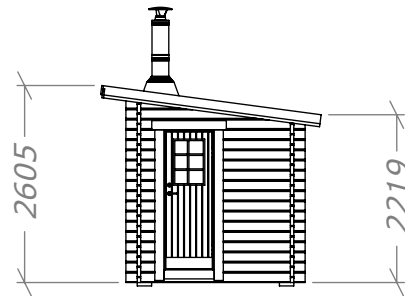

Funkisbastu 8m²

med kaminpaket.

SORSELESTUGAN

Ver. 1.3

Art.Nr: 45FBS8-0

Tel. +46 952 12222 Mail: info@sorselestugan.se www.sorselestugan.se

Skala 1:100 om ej annan anges. Utstick knutar: 150mm

Hål för fönster tas upp av kund.
Bastun kan spegelvändas.