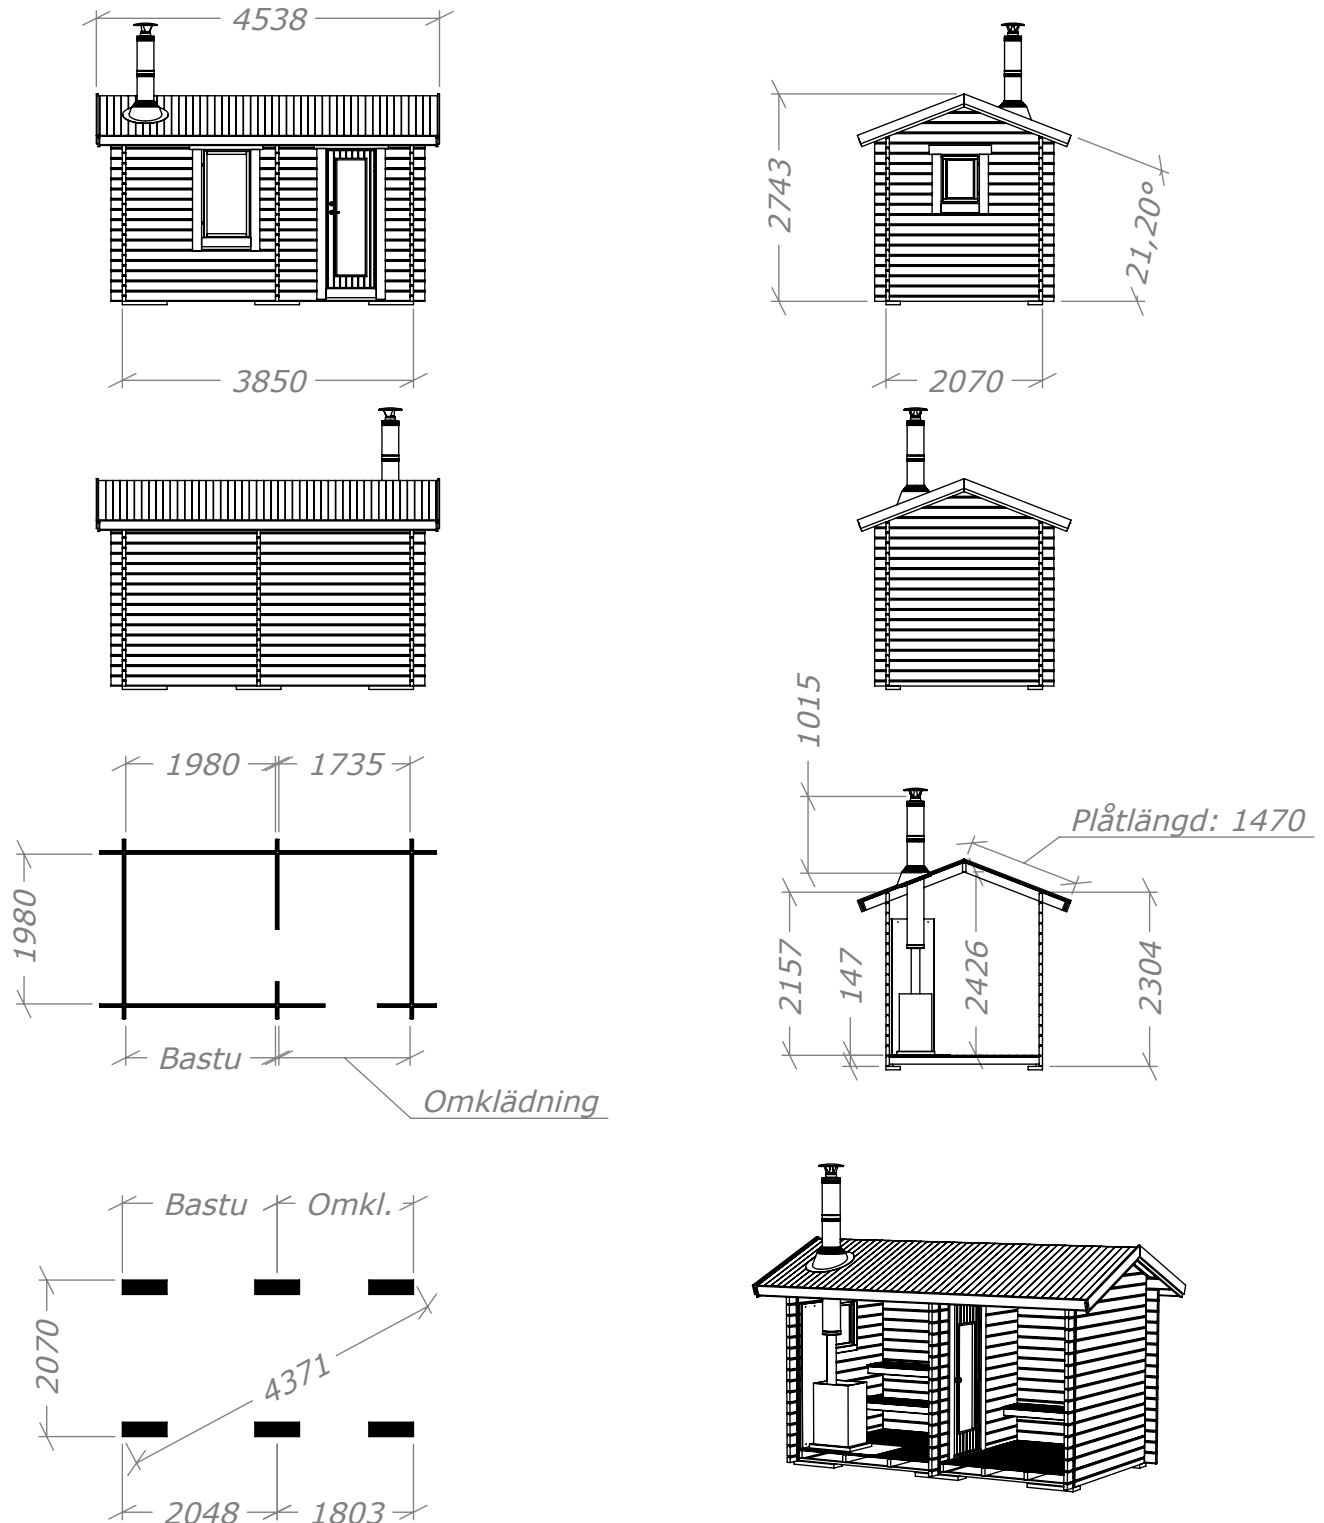

# Bastu 8m<sup>2</sup>-DL

med dörr & bänkar på långsida och kaminpaket\*

**SORSELESTUGAN**

Ver. 1.3

**Art.Nr: 45BS8-DL**

Tel. +46 952 12222 Mail: info@sorselestugan.se www.sorselestugan.se

Skala 1:100 om ej annan anges. Utstick knutar: 150mm

Bastun levereras med 1st bänk till omklädningen och 2st lavar till bastudelen. En ytterdörr och en bastudörr ingår. Bastun kan även monteras med bastudelen till höger. Det lilla fönstret placeras av kund på valfri plats.  
\*=Kaminpaketet är tillval.