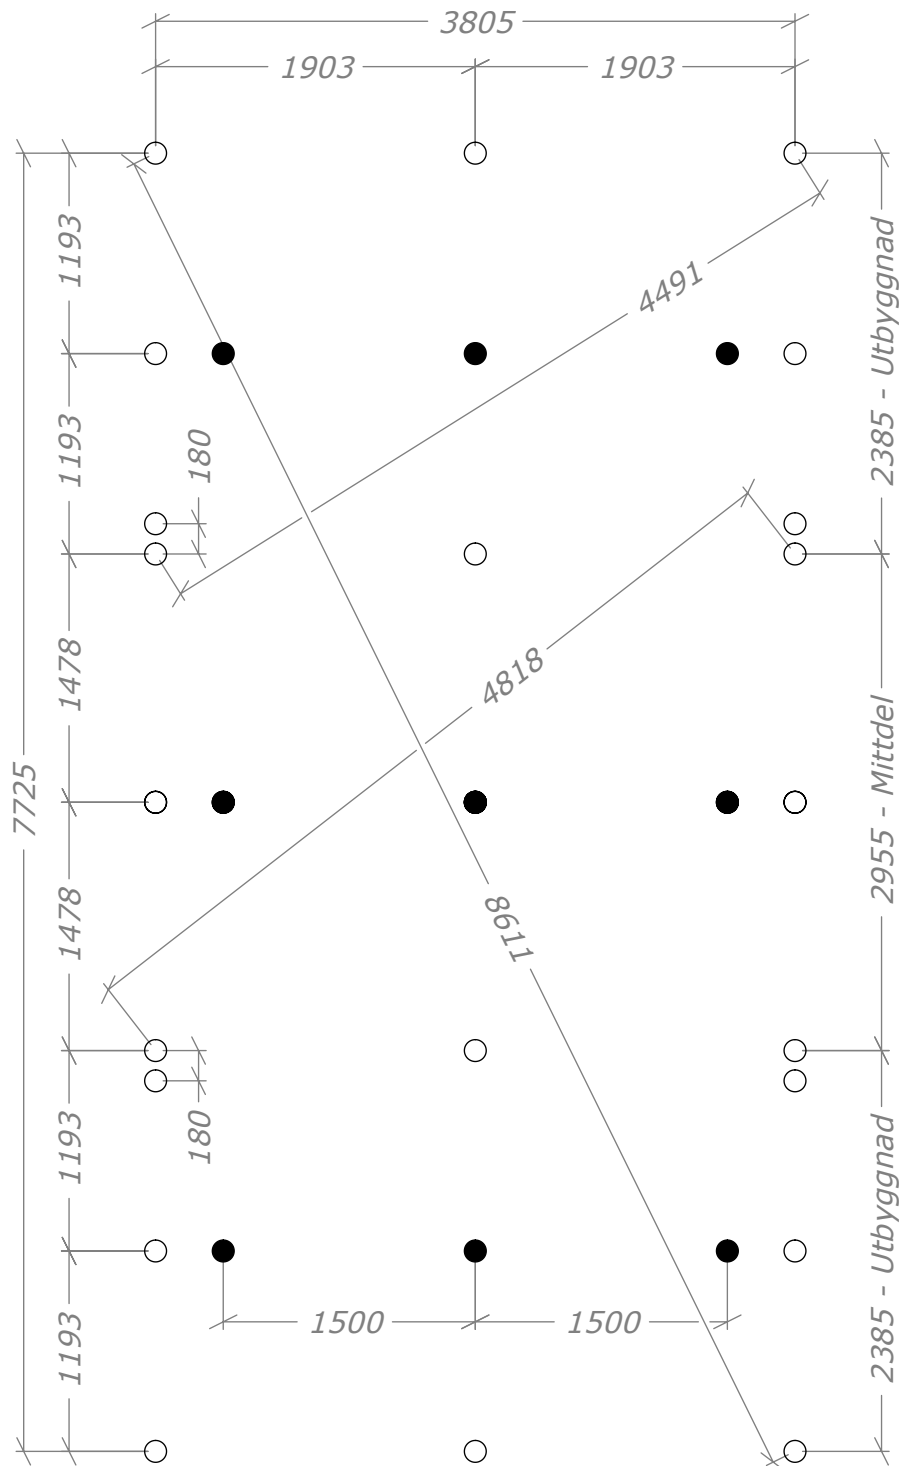

Attefall Loft Torp 30m²

med 3 rum och 2 Loft (9+12+9)

SORSELESTUGAN

Ver. 1.2

Art.Nr: 45ST30-L-3R

Tel. +46 952 12222 Mail: info@sorselestugan.se www.sorselestugan.se

Skala 1:100 om ej annan anges. Utstick knutar: 150mm

Vy loftplan.

Vy bottenplan.

Stugan levereras med 6st öppningsbara fönster 670x945, samt 2st fasta fönster 255x945. Fönster placeras av kund på valfri plats, placeringen är enbart exempel på dessa bilder. Öppningar mellan rum och öppningar till loft sågas upp av kund på valfri plats samt med valfria öppningsmått.

Attefall Loft Torp 30m²

med 3 rum (9+12+9)

Plintritning - runda

Art.Nr: 45ST30-L-3R

Tel. +46 952 12222 Mail: info@sorselestugan.se www.sorselestugan.se

SORSELESTUGAN

Ver. 1.2

● = OBS! 65mm lägre.