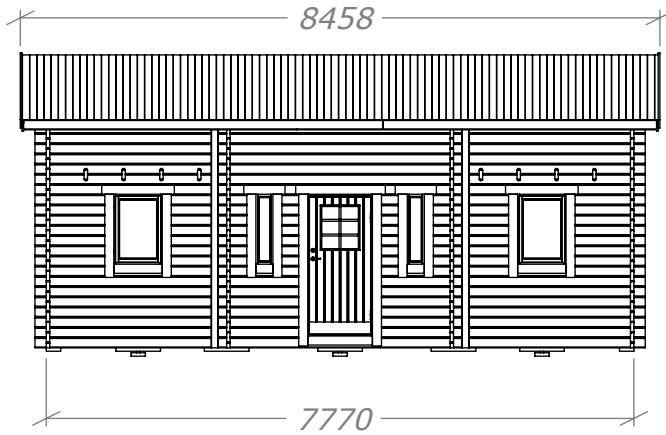

Attefall Loft Torp 30m²

med 3 rum och 2 Loft (9+12+9)

SORSELESTUGAN

Ver. 1.2

Art.Nr: 45ST30-L-3R

Tel. +46 952 12222 Mail: info@sorselestugan.se www.sorselestugan.se

Skala 1:100 om ej annan anges. Utstick knutar: 150mm

Vy loftplan.

Vy bottenplan.

Stugan levereras med 6st öppningsbara fönster 670x945, samt 2st fasta fönster 255x945. Fönster placeras av kund på valfri plats, placeringen är enbart exempel på dessa bilder. Öppningar mellan rum och öppningar till loft sågas upp av kund på valfri plats samt med valfria öppningsmått.