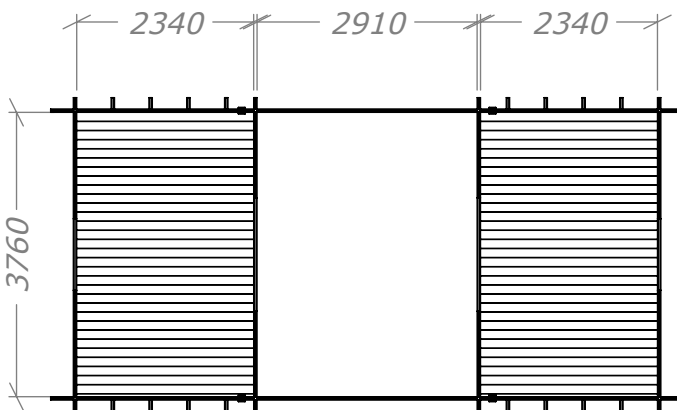

Attefall Loft Torp 30m²

med 3 rum och 2 Loft (9+12+9)

SORSELESTUGAN

Ver. 1.2

Art.Nr: 45ST30-L-3R

Tel. +46 952 12222 Mail: info@sorselestugan.se www.sorselestugan.se

Skala 1:100 om ej annan anges. Utstick knutar: 150mm

Vy loftplan.

Vy bottenplan.

Stugan levereras med 6st öppningsbara fönster 670x945, samt 2st fasta fönster 255x945. Fönster placeras av kund på valfri plats, placeringen är enbart exempel på dessa bilder. Öppningar mellan rum och öppningar till loft sågas upp av kund på valfri plats samt med valfria öppningsmått.