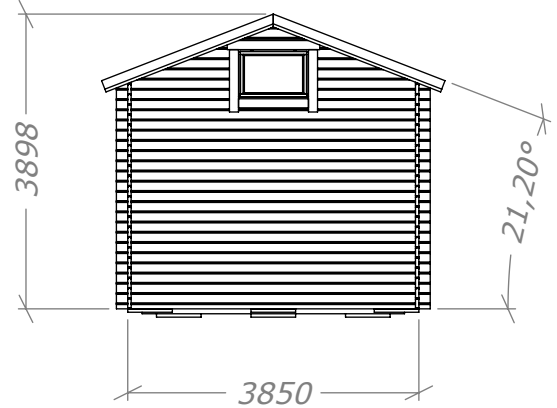

Attefall Loft Torp 30m²

med 3 rum och 2 Loft (9+12+9)

SORSELESTUGAN

Ver. 1.2

Art.Nr: 45ST30-L-3R

Tel. +46 952 12222 Mail: info@sorselestugan.se www.sorselestugan.se

Skala 1:100 om ej annan anges. Utstick knutar: 150mm

Vy loftplan.

Vy bottenplan.

Stugan levereras med 6st öppningsbara fönster 670x945, samt 2st fasta fönster 255x945. Fönster placeras av kund på valfri plats, placeringen är enbart exempel på dessa bilder. Öppningar mellan rum och öppningar till loft sågas upp av kund på valfri plats samt med valfria öppningsmått.