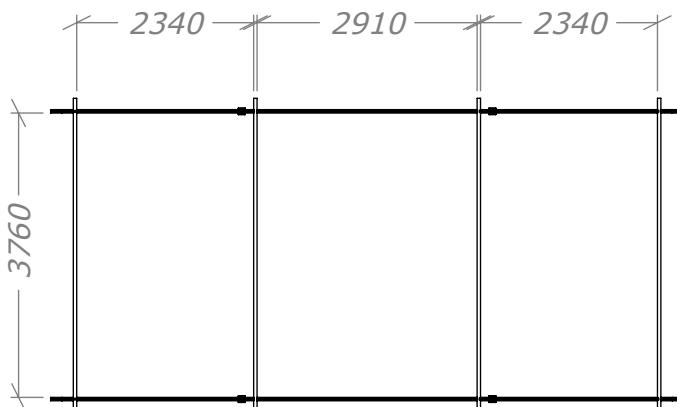

Attefall Loft Torp 30m²

med 3 rum och 2 Loft (9+12+9)

SORSELESTUGAN

Ver. 1.2

Art.Nr: 45ST30-L-3R

Tel. +46 952 12222 Mail: info@sorselestugan.se www.sorselestugan.se

Skala 1:100 om ej annan anges. Utstick knutar: 150mm

Vy loftplan.

Vy bottenplan.

Stugan levereras med 6st öppningsbara fönster 670x945, samt 2st fasta fönster 255x945. Fönster placeras av kund på valfri plats, placeringen är enbart exempel på dessa bilder. Öppningar mellan rum och öppningar till loft sågas upp av kund på valfri plats samt med valfria öppningsmått.