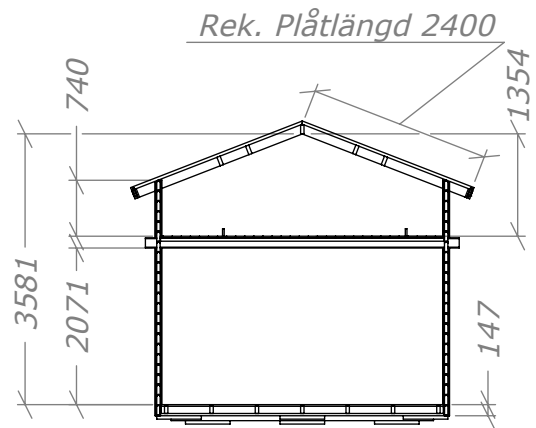

Attefall Loft Torp 30m²

med 3 rum och 2 Loft (9+12+9)

SORSELESTUGAN

Ver. 1.2

Art.Nr: 45ST30-L-3R

Tel. +46 952 12222 Mail: info@sorselestugan.se www.sorselestugan.se

Skala 1:100 om ej annan anges. Utstick knutar: 150mm

Vy loftplan.

Vy bottenplan.

Stugan levereras med 6st öppningsbara fönster 670x945, samt 2st fasta fönster 255x945. Fönster placeras av kund på valfri plats, placeringen är enbart exempel på dessa bilder. Öppningar mellan rum och öppningar till loft sågas upp av kund på valfri plats samt med valfria öppningsmått.