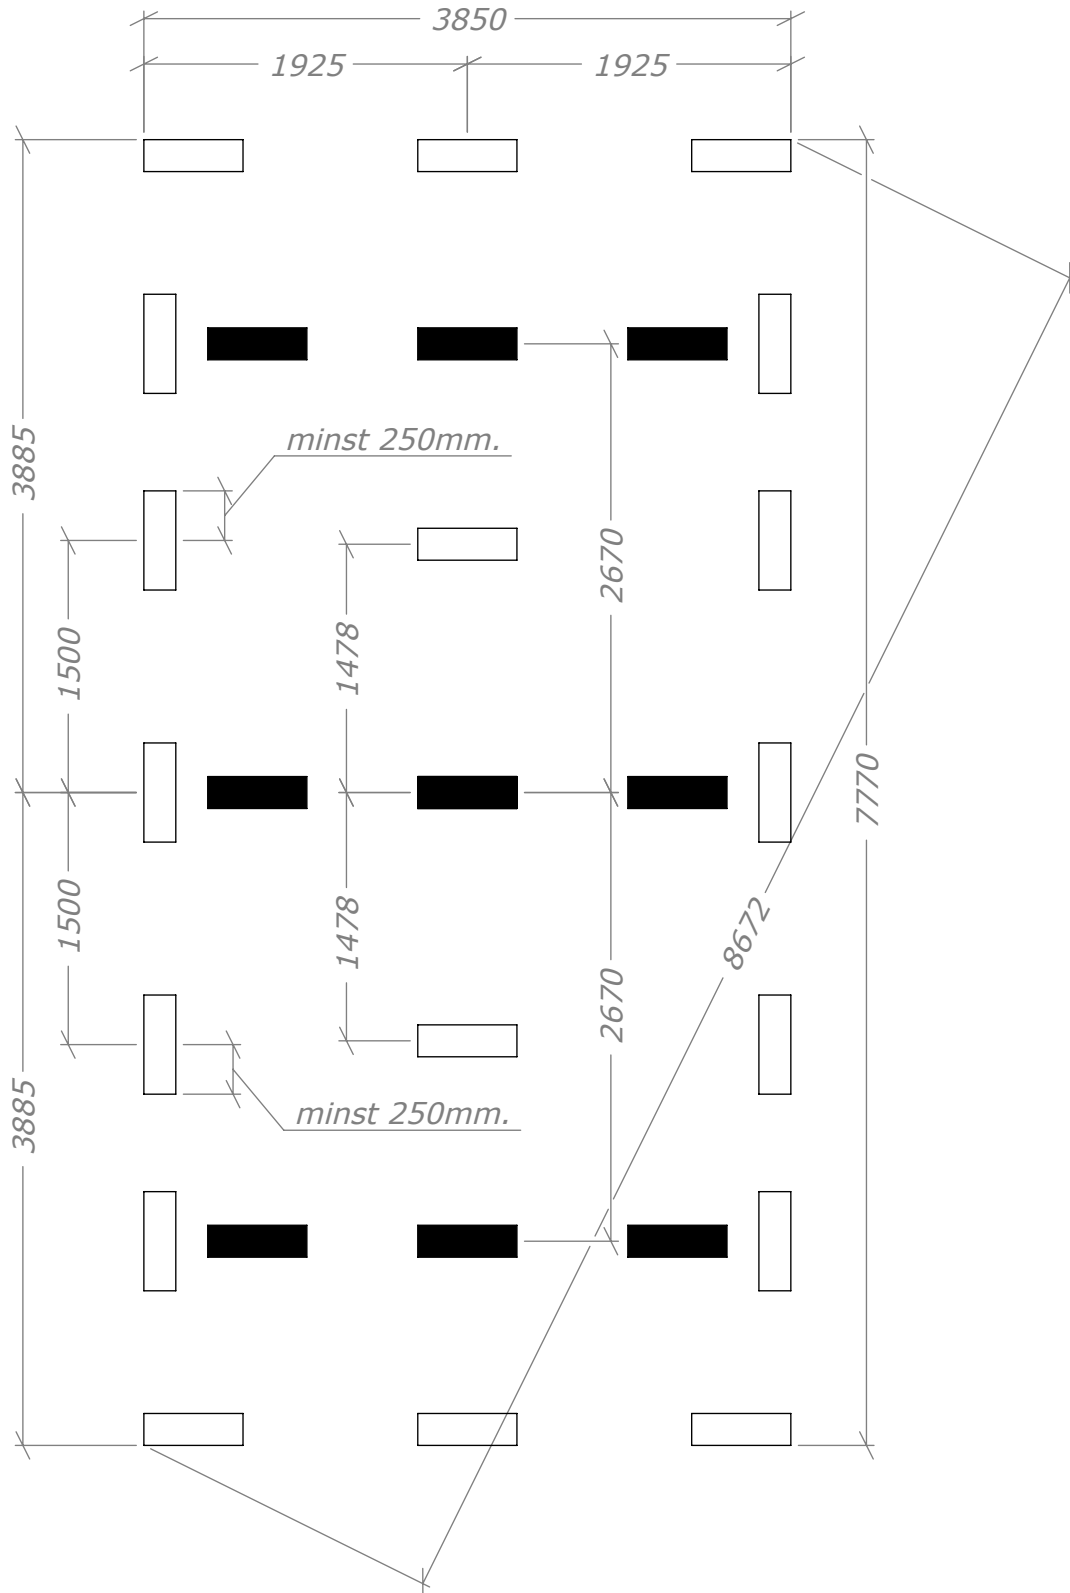

Attefall Loft Torp 30m²

med 3 rum och 2 Loft (9+12+9)

SORSELESTUGAN

Ver. 1.2

Art.Nr: 45ST30-L-3R

Tel. +46 952 12222 Mail: info@sorselestugan.se www.sorselestugan.se

Skala 1:100 om ej annan anges. Utstick knutar: 150mm

Vy loftplan.

Vy bottenplan.

Stugan levereras med 6st öppningsbara fönster 670x945, samt 2st fasta fönster 255x945. Fönster placeras av kund på valfri plats, placeringen är enbart exempel på dessa bilder. Öppningar mellan rum och öppningar till loft sågas upp av kund på valfri plats samt med valfria öppningsmått.

Attefall Loft Torp 30m²

med 3 rum (9+12+9)

Plintritning

Art.Nr: 45ST30-L-3R

Tel. +46 952 12222 Mail: info@sorselestugan.se www.sorselestugan.se

SORSELESTUGAN

Ver. 1.2

 =65mm lägre.

Attefall Loft Torp 30m²

med 3 rum (9+12+9)

Plintritning - runda

Art.Nr: 45ST30-L-3R

Tel. +46 952 12222 Mail: info@sorselestugan.se www.sorselestugan.se

SORSELESTUGAN

Ver. 1.2

● = OBS! 65mm lägre.