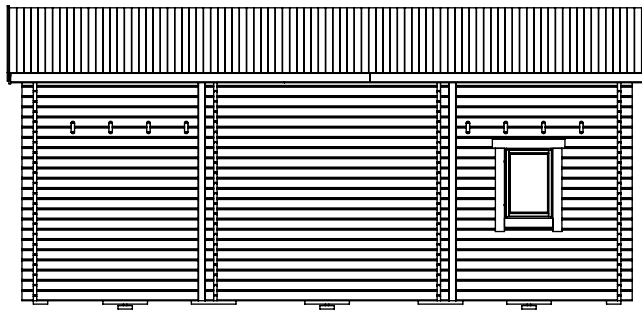

Attefall Loft Torp 30m²

med 3 rum och 2 Loft (9+12+9)

SORSELESTUGAN

Ver. 1.2

Art.Nr: 45ST30-L-3R

Tel. +46 952 12222 Mail: info@sorselestugan.se www.sorselestugan.se

Skala 1:100 om ej annan anges. Utstick knutar: 150mm

Vy loftplan.

Vy bottenplan.

Stugan levereras med 6st öppningsbara fönster 670x945, samt 2st fasta fönster 255x945. Fönster placeras av kund på valfri plats, placeringen är enbart exempel på dessa bilder. Öppningar mellan rum och öppningar till loft sågas upp av kund på valfri plats samt med valfria öppningsmått.