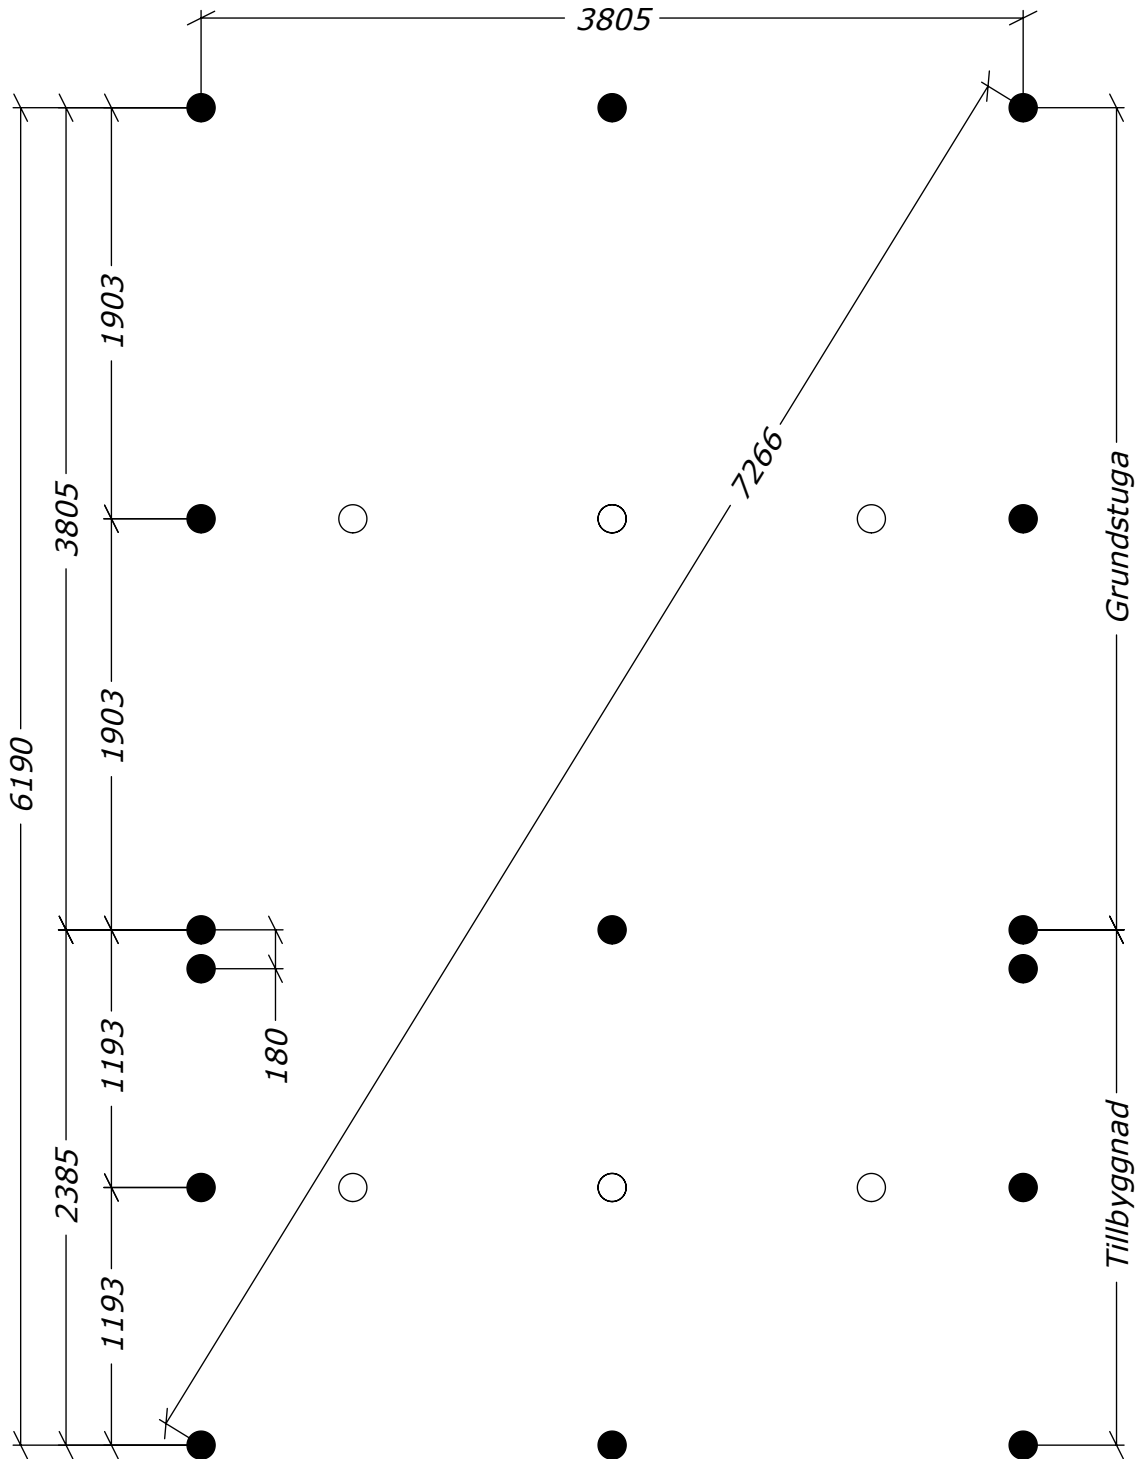

# Attefall Torp 24m<sup>2</sup>

Rum 15+9m<sup>2</sup>

**SORSELESTUGAN**

Ver. 1.8

**Art.Nr: 45ST24-0**

Tel. +46 952 12222 Mail: info@sorselestugan.se www.sorselestugan.se

Skala 1:100 om ej annan anges. Utstick knutar: 150mm

Stugan levereras med 4st  
fönster. Det bredvid dörr är fast  
placerat, de andra placeras av  
kund på valfri plats.

# Attefall Torp 24m<sup>2</sup>

Plintritning Runda - Rum 15+9m<sup>2</sup>

**SORSELESTUGAN**

Ver. 1.8

**Art.Nr: 45ST24-0**

Tel. +46 952 12222 Mail: info@sorselestugan.se www.sorselestugan.se

○ = OBS! 65mm lägre.