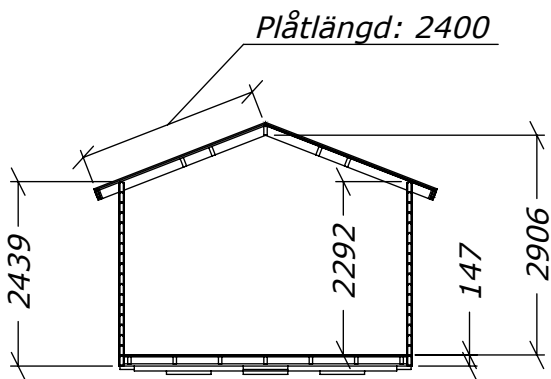

# Attefall Torp 24m<sup>2</sup>

Rum 15+9m<sup>2</sup>

**SORSELESTUGAN**

Ver. 1.8

**Art.Nr: 45ST24-0**

Tel. +46 952 12222 Mail: info@sorselestugan.se www.sorselestugan.se

Skala 1:100 om ej annan anges. Utstick knutar: 150mm

Stugan levereras med 4st  
fönster. Det bredvid dörr är fast  
placerat, de andra placeras av  
kund på valfri plats.