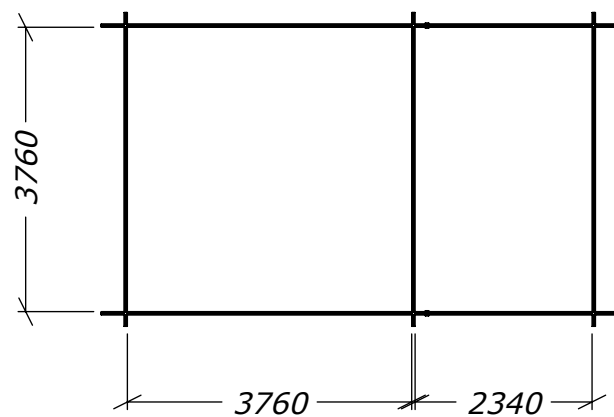

# Attefall Torp 24m<sup>2</sup>

Rum 15+9m<sup>2</sup>

**SORSELESTUGAN**

Ver. 1.8

**Art.Nr: 45ST24-0**

Tel. +46 952 12222 Mail: info@sorselestugan.se www.sorselestugan.se

Skala 1:100 om ej annan anges. Utstick knutar: 150mm