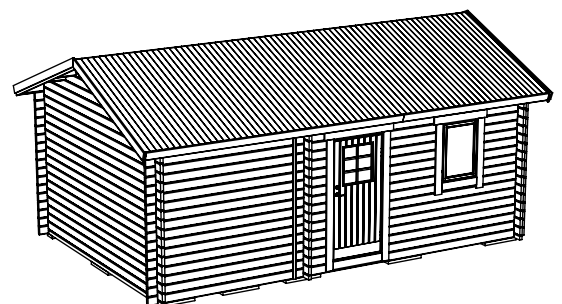

# Attefall Torp 24m<sup>2</sup>

Rum 15+9m<sup>2</sup>

**SORSELESTUGAN**

Ver. 1.8

**Art.Nr: 45ST24-0**

Tel. +46 952 12222 Mail: info@sorselestugan.se www.sorselestugan.se

Skala 1:100 om ej annan anges. Utstick knutar: 150mm

Stugan levereras med 4st  
fönster. Det bredvid dörr är fast  
placerat, de andra placeras av  
kund på valfri plats.