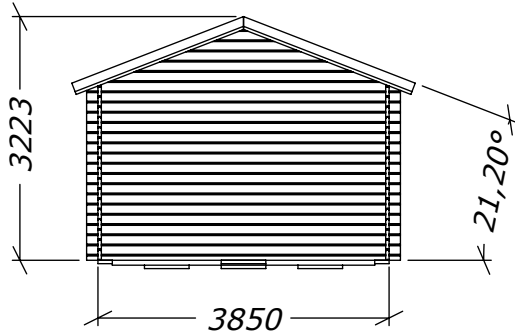

# Attefall Torp 24m<sup>2</sup>

Rum 15+9m<sup>2</sup>

**SORSELESTUGAN**

Ver. 1.8

**Art.Nr: 45ST24-0**

Tel. +46 952 12222 Mail: info@sorselestugan.se www.sorselestugan.se

Skala 1:100 om ej annan anges. Utstick knutar: 150mm

Stugan levereras med 4st  
fönster. Det bredvid dörr är fast  
placerat, de andra placeras av  
kund på valfri plats.