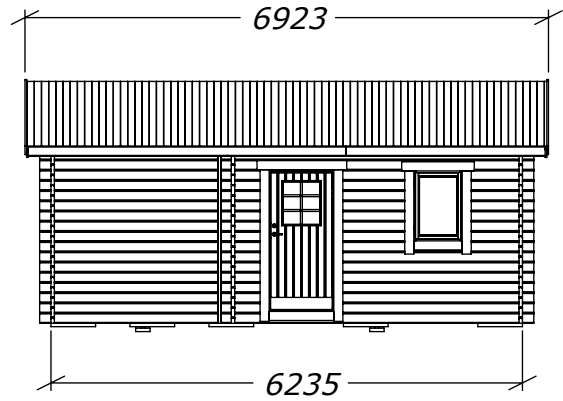

# Attefall Torp 24m<sup>2</sup>

Rum 15+9m<sup>2</sup>

**SORSELESTUGAN**

Ver. 1.8

**Art.Nr: 45ST24-0**

Tel. +46 952 12222 Mail: info@sorselestugan.se www.sorselestugan.se

Skala 1:100 om ej annan anges. Utstick knutar: 150mm

Stugan levereras med 4st  
fönster. Det bredvid dörr är fast  
placerat, de andra placeras av  
kund på valfri plats.