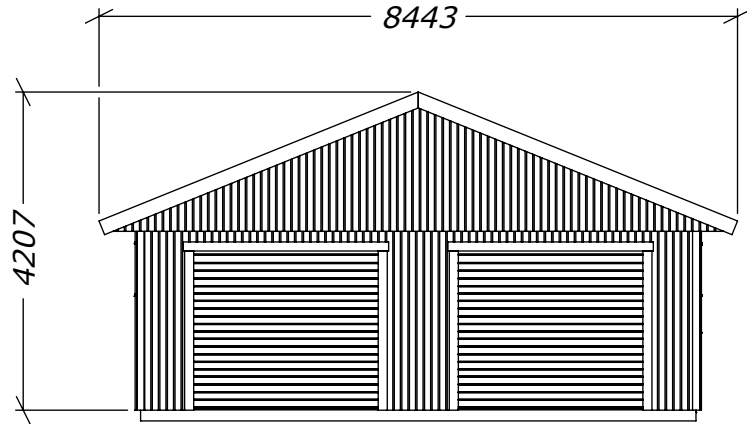

Dubbelgarage 81 Mod. 1

med takskjutport.

Art.Nr: MH-G81-M1-TSP

Tel. +46 952 12222 E-Mail: info@sorselestugan.se www.sorselestugan.se

Ver. 1.4 **SORSELESTUGAN**

Skala 1:100 om ej annan anges.

Dubbelgarage 81 Mod. 1