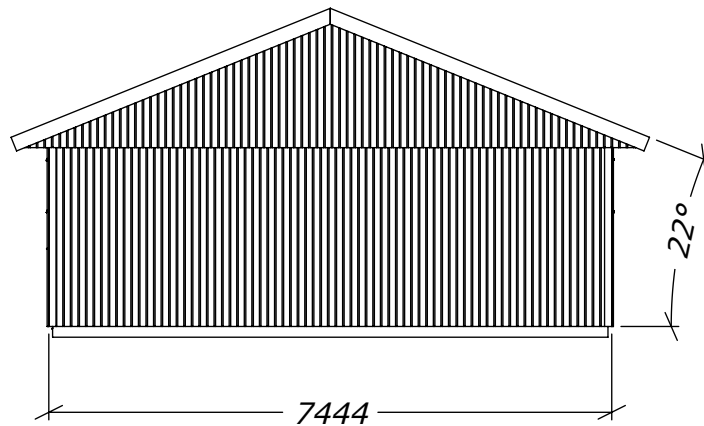

Dubbelgarage 81 Mod. 1

med takskjutport.

Art.Nr: MH-G81-M1-TSP

Tel. +46 952 12222 E-Mail: info@sorselestugan.se www.sorselestugan.se

Ver. 1.4 **SORSELESTUGAN**

Skala 1:100 om ej annan anges.

Dubbelgarage 81 Mod. 1