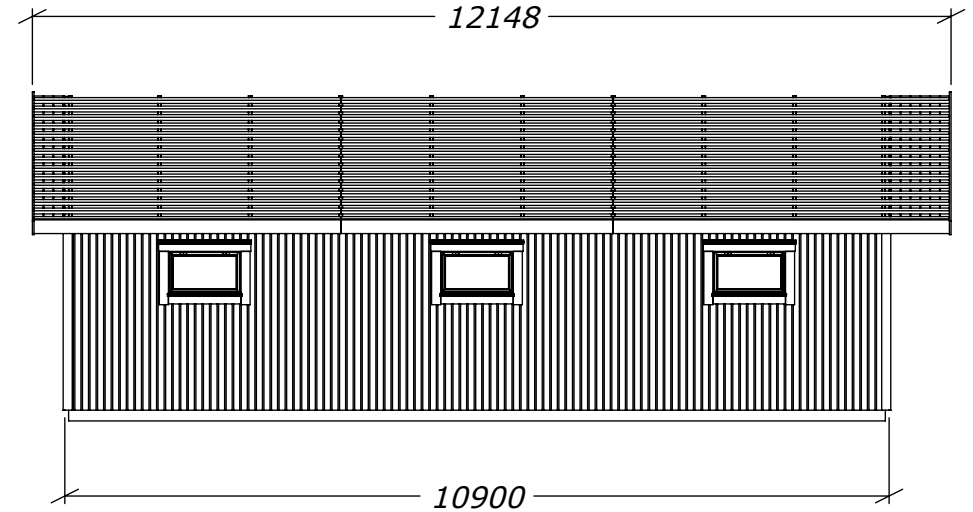

Dubbelgarage 81 Mod. 1

med takskjutport.

Art.Nr: MH-G81-M1-TSP

Tel. +46 952 12222 E-Mail: info@sorselestugan.se www.sorselestugan.se

Ver. 1.4 **SORSELESTUGAN**

Skala 1:100 om ej annan anges.

Dubbelgarage 81 Mod. 1