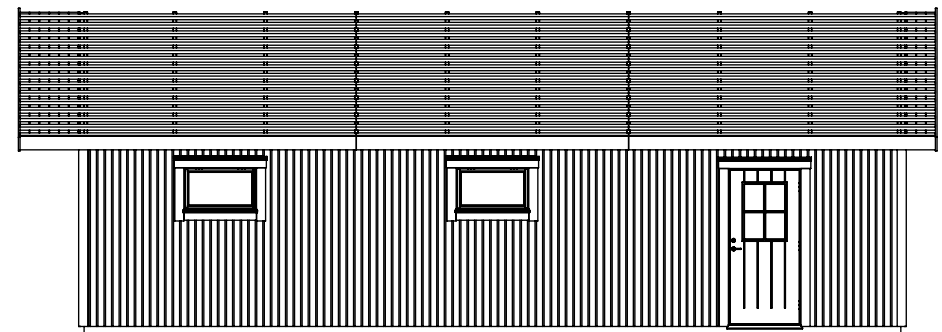

Dubbelgarage 81 Mod. 1

med takskjutport.

Art.Nr: MH-G81-M1-TSP

Tel. +46 952 12222 E-Mail: info@sorselestugan.se www.sorselestugan.se

Ver. 1.4 **SORSELESTUGAN**

Skala 1:100 om ej annan anges.

Dubbelgarage 81 Mod. 1