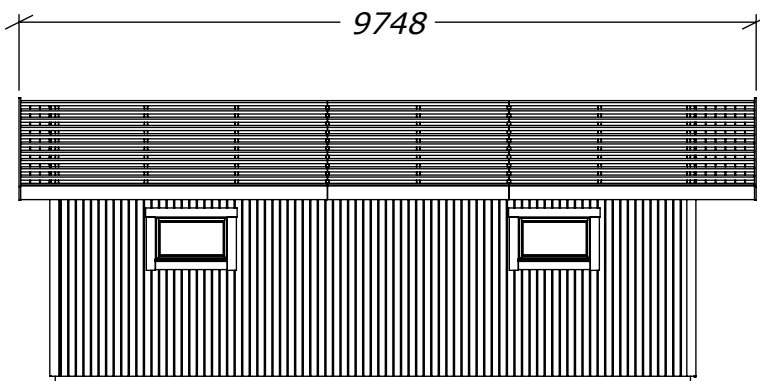

Modulhus 4844 - 41,2m²

Garage

SORSELESTUGAN

Ver. 1.1

Tel. +46 952 12222
E-Mail: info@sorselestugan.se www.sorselestugan.se

Skala 1:100 om ej annan anges.

3111
Rek. plåtlängd: 3100