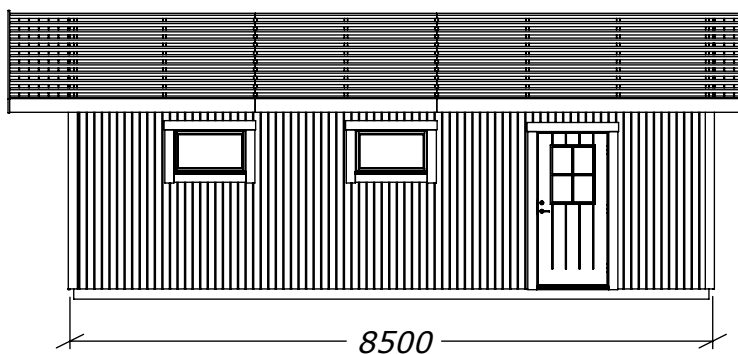

Modulhus 4844 - 41,2m²

Garage

SORSELESTUGAN

Ver. 1.1

Tel. +46 952 12222
E-Mail: info@sorselestugan.se www.sorselestugan.se

Skala 1:100 om ej annan anges.

3111
Rek. plåtlängd: 3100