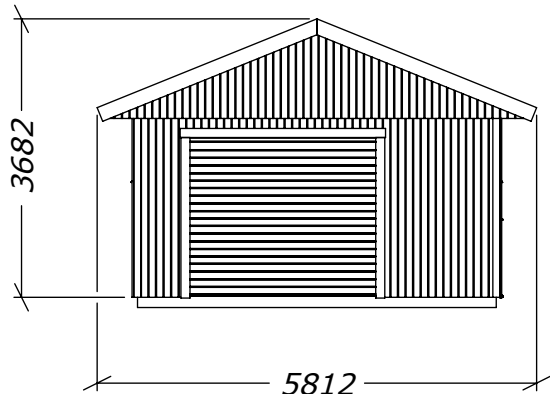

Modulhus 4844 - 41,2m²

Garage

SORSELESTUGAN

Ver. 1.1

Tel. +46 952 12222
E-Mail: info@sorselestugan.se www.sorselestugan.se

Skala 1:100 om ej annan anges.

3111
Rek. plåtlängd: 3100