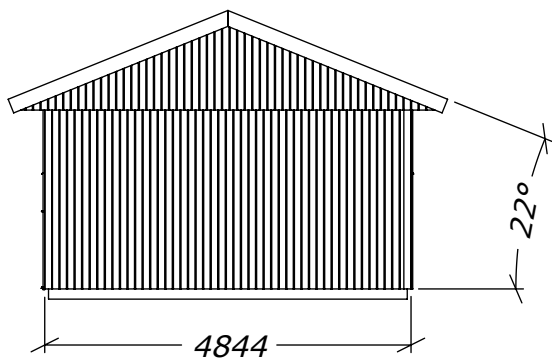

Modulhus 4844 - 41,2m²

Garage

SORSELESTUGAN

Ver. 1.1

Tel. +46 952 12222
E-Mail: info@sorselestugan.se www.sorselestugan.se

Skala 1:100 om ej annan anges.

3111
Rek. plåtlängd: 3100