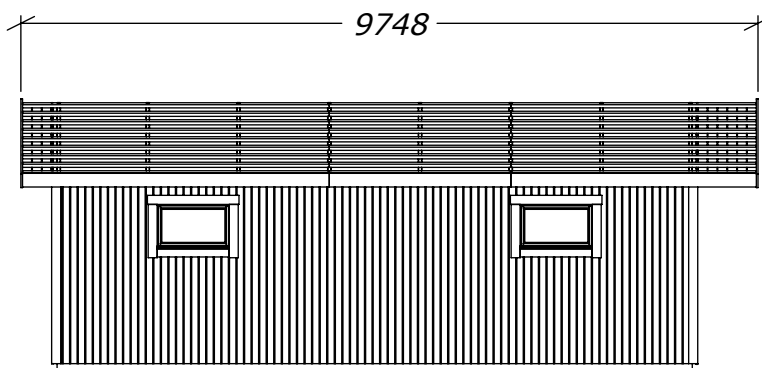

Modulhus 3944 - 33,5m²

Garage

SORSELESTUGAN
Ver. 1.1

Tel. +46 952 12222
E-Mail: info@sorselestugan.se www.sorselestugan.se

Skala 1:100 om ej annan anges.

2626
Rek. plåtlängd: 2600