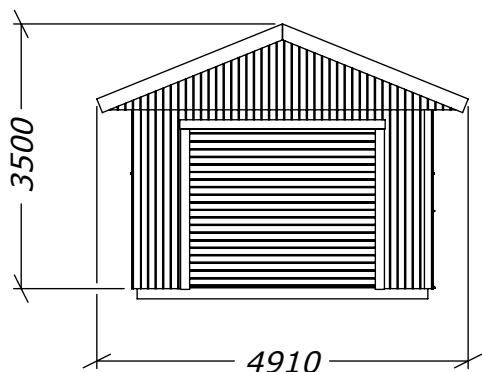

Modulhus 3944 - 33,5m²

Garage

SORSELESTUGAN
Ver. 1.1

Tel. +46 952 12222
E-Mail: info@sorselestugan.se www.sorselestugan.se

Skala 1:100 om ej annan anges.

2626
Rek. plåtlängd: 2600