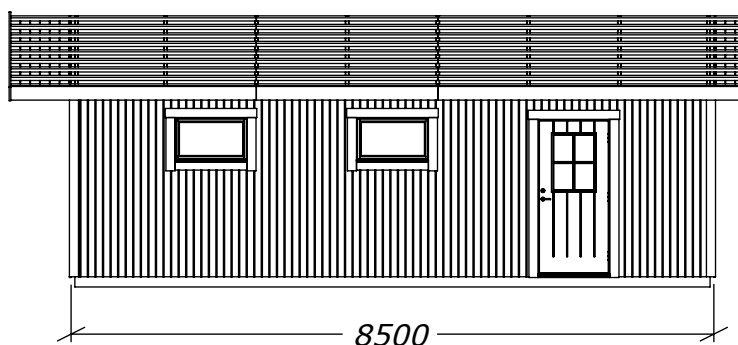

Modulhus 3944 - 33,5m²

Garage

SORSELESTUGAN
Ver. 1.1

Tel. +46 952 12222
E-Mail: info@sorselestugan.se www.sorselestugan.se

Skala 1:100 om ej annan anges.

2626
Rek. plåtlängd: 2600