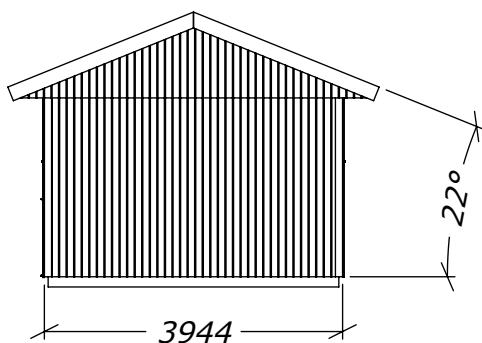

Modulhus 3944 - 33,5m²

Garage

SORSELESTUGAN
Ver. 1.1

Tel. +46 952 12222
E-Mail: info@sorselestugan.se www.sorselestugan.se

Skala 1:100 om ej annan anges.

2626
Rek. plåtlängd: 2600