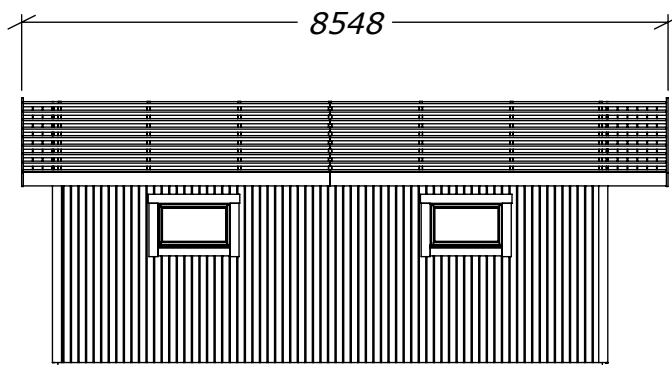

Modulhus 3944 - 28,8m²

Garage

SORSELESTUGAN
Ver. 1.3

Tel. +46 952 12222
E-Mail: info@sorselestugan.se www.sorselestugan.se

Skala 1:100 om ej annan anges.

2626
Rek. plåtlängd: 2600