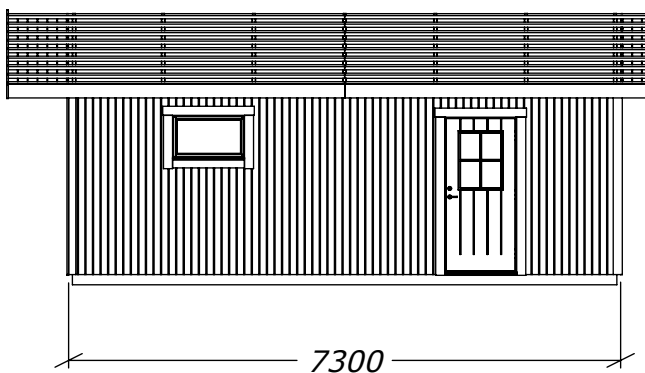

Modulhus 3944 - 28,8m²

Garage

SORSELESTUGAN
Ver. 1.3

Tel. +46 952 12222
E-Mail: info@sorselestugan.se www.sorselestugan.se

Skala 1:100 om ej annan anges.

2626
Rek. plåtlängd: 2600