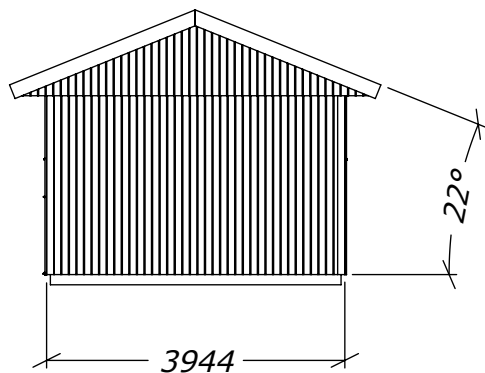

Modulhus 3944 - 28,8m²

Garage

SORSELESTUGAN
Ver. 1.3

Tel. +46 952 12222
E-Mail: info@sorselestugan.se www.sorselestugan.se

Skala 1:100 om ej annan anges.

2626
Rek. plåtlängd: 2600