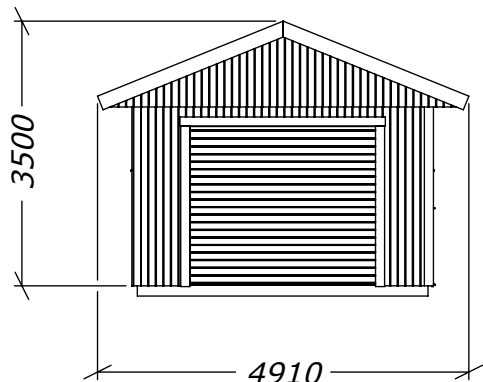

Modulhus 3944 - 28,8m²

Garage

SORSELESTUGAN
Ver. 1.3

Tel. +46 952 12222
E-Mail: info@sorselestugan.se www.sorselestugan.se

Skala 1:100 om ej annan anges.

2626
Rek. plåtlängd: 2600