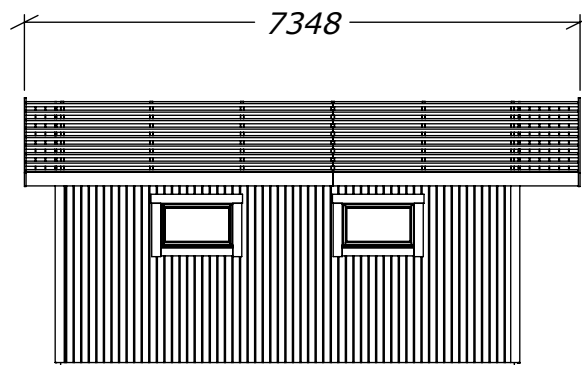

Modulhus 3944 - 24m²

Garage

SORSELESTUGAN
Ver. 1.2

Tel. +46 952 12222
E-Mail: info@sorselestugan.se www.sorselestugan.se

Skala 1:100 om ej annan anges.

2626
Rek. plåtlängd: 2600