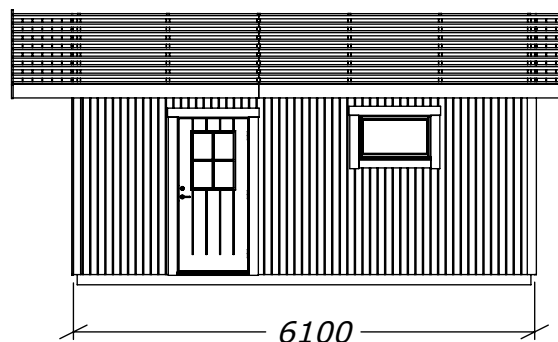

Modulhus 3944 - 24m²

Garage

SORSELESTUGAN
Ver. 1.2

Tel. +46 952 12222
E-Mail: info@sorselestugan.se www.sorselestugan.se

Skala 1:100 om ej annan anges.

2626
Rek. plåtlängd: 2600