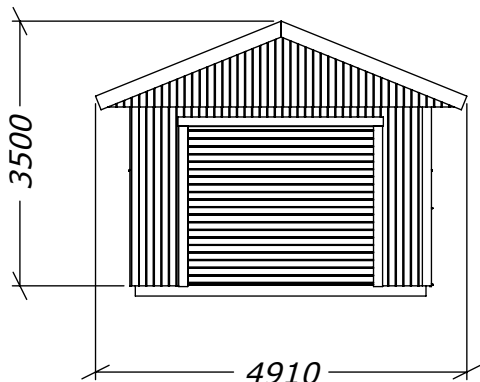

Modulhus 3944 - 24m²

Garage

SORSELESTUGAN
Ver. 1.2

Tel. +46 952 12222
E-Mail: info@sorselestugan.se www.sorselestugan.se

Skala 1:100 om ej annan anges.

2626
Rek. plåtlängd: 2600