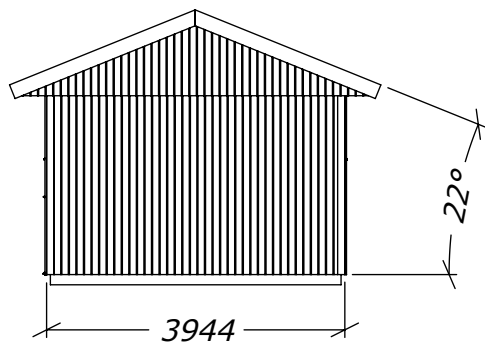

Modulhus 3944 - 24m²

Garage

SORSELESTUGAN
Ver. 1.2

Tel. +46 952 12222
E-Mail: info@sorselestugan.se www.sorselestugan.se

Skala 1:100 om ej annan anges.

2626
Rek. plåtlängd: 2600