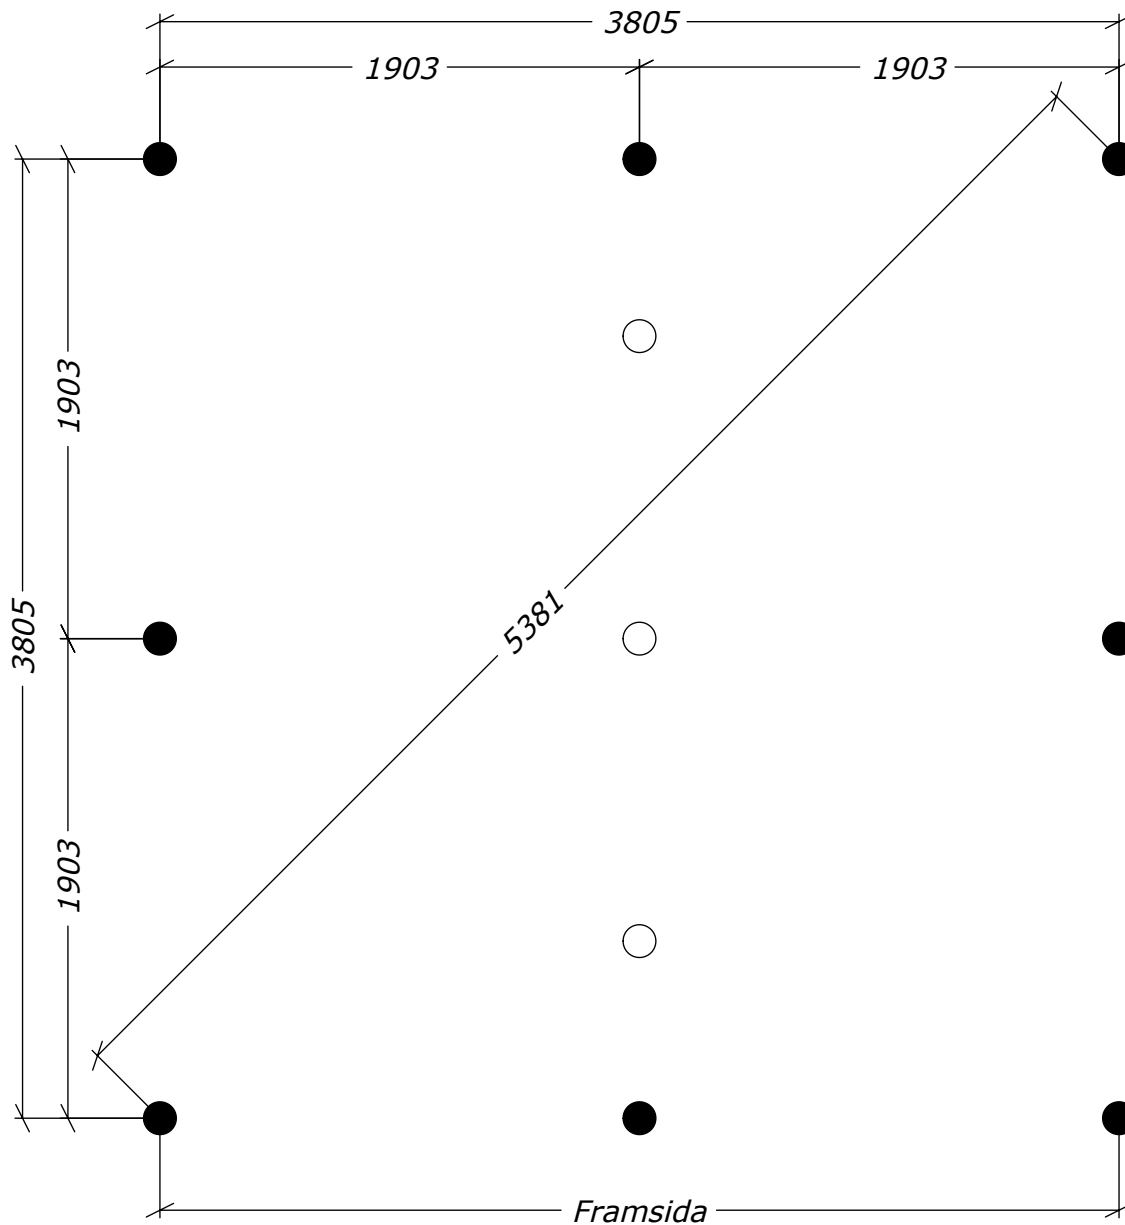

Sorselestugan 15m²

Med ett fönster.

Tel. +46 952 12222
E-Mail: info@sorselestugan.se www.sorselestugan.se

Ver. 1.5

Skala 1:100 om ej annan anges. Utstick knutar: 150mm

Väggjocklek		
	34mm	45mm
A	3782	3760
B	3782	3760

Ver. 1.5

○ = OBS! 65mm lägre