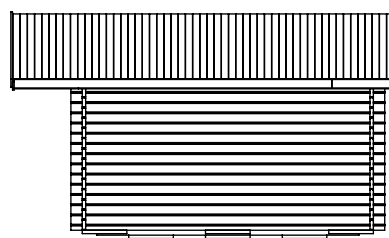

Sorselestugan 15m²

Med ett fönster.

Tel. +46 952 12222
E-Mail: info@sorselestugan.se www.sorselestugan.se

Ver. 1.5

Skala 1:100 om ej annan anges. Utstick knutar: 150mm

Väggjocklek		
	34mm	45mm
A	3782	3760
B	3782	3760

Ver. 1.5

○ = OBS! 65mm lägre