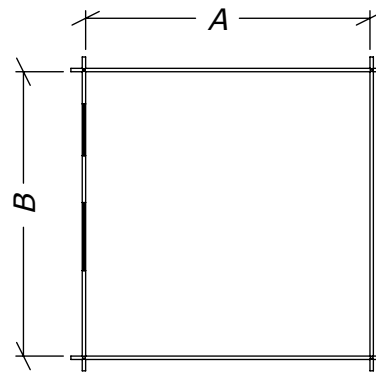

Sorselestugan 15m²

Med ett fönster.

Tel. +46 952 12222
E-Mail: info@sorselestugan.se www.sorselestugan.se

Ver. 1.5

Skala 1:100 om ej annan anges. Utstick knutar: 150mm

Väggjocklek		
	34mm	45mm
A	3782	3760
B	3782	3760

Ver. 1.5

○ = OBS! 65mm lägre