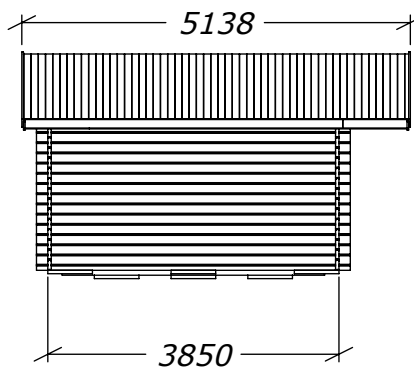

Sorselestugan 15m²

Med ett fönster.

Tel. +46 952 12222
E-Mail: info@sorselestugan.se www.sorselestugan.se

Ver. 1.5

Skala 1:100 om ej annan anges. Utstick knutar: 150mm

Väggjocklek		
	34mm	45mm
A	3782	3760
B	3782	3760

Ver. 1.5

○ = OBS! 65mm lägre