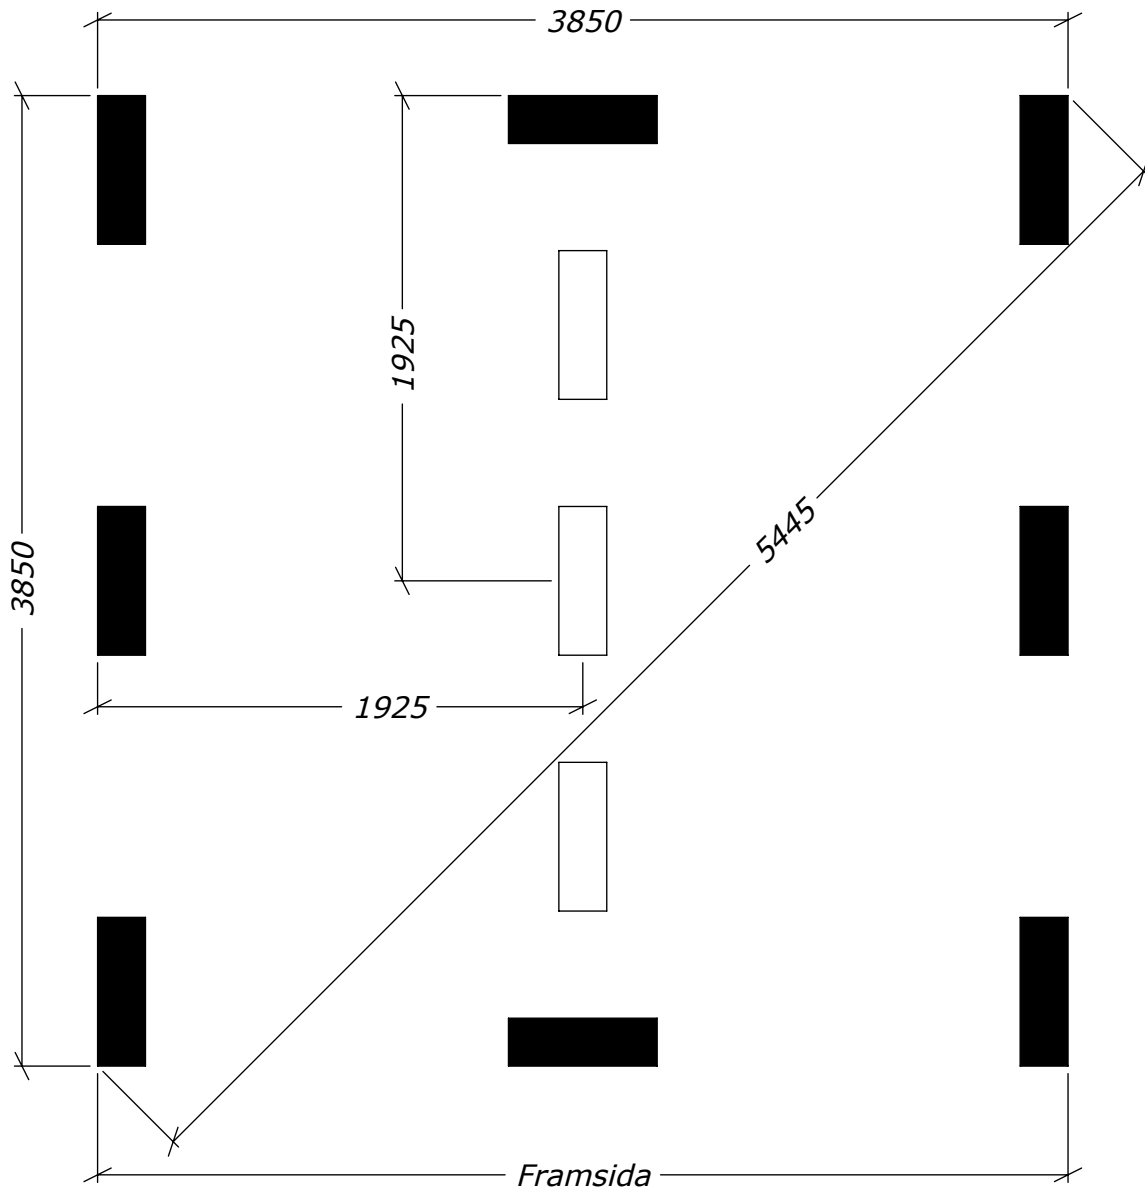

Sorselestugan 15m²

Med ett fönster.

Tel. +46 952 12222
E-Mail: info@sorselestugan.se www.sorselestugan.se

Ver. 1.5

Skala 1:100 om ej annan anges. Utstick knutar: 150mm

Väggjocklek		
	34mm	45mm
A	3782	3760
B	3782	3760

Sorselestugan 15m²

Plintritning

Tel. +46 952 12222
E-Mail: info@sorselestugan.se www.sorselestugan.se

Ver. 1.5

 = OBS! 65mm lägre

Sorselestugan 15m²

Plintritning, runda

Tel. +46 952 12222
E-Mail: info@sorselestugan.se www.sorselestugan.se

Ver. 1.5

○ = OBS! 65mm lägre