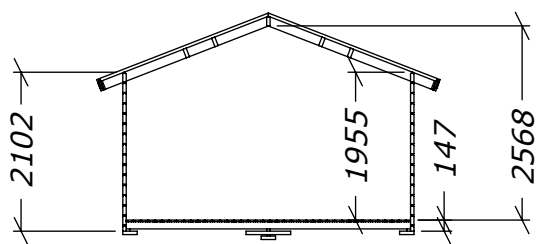

Sorselestugan 15m²

Med ett fönster.

Tel. +46 952 12222
E-Mail: info@sorselestugan.se www.sorselestugan.se

Ver. 1.5

Skala 1:100 om ej annan anges. Utstick knutar: 150mm

Väggjocklek		
	34mm	45mm
A	3782	3760
B	3782	3760

Sorselestugan 15m²

Plintritning

Tel. +46 952 12222
E-Mail: info@sorselestugan.se www.sorselestugan.se

Ver. 1.5

 = OBS! 65mm lägre

Sorselestugan 15m²

Plintritning, runda

Tel. +46 952 12222
E-Mail: info@sorselestugan.se www.sorselestugan.se

Ver. 1.5

○ = OBS! 65mm lägre