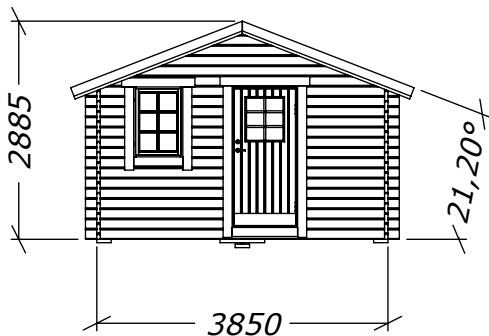

Sorselestugan 15m²

Med ett fönster.

Tel. +46 952 12222
E-Mail: info@sorselestugan.se www.sorselestugan.se

Ver. 1.5

Skala 1:100 om ej annan anges. Utstick knutar: 150mm

Väggjocklek		
	34mm	45mm
A	3782	3760
B	3782	3760