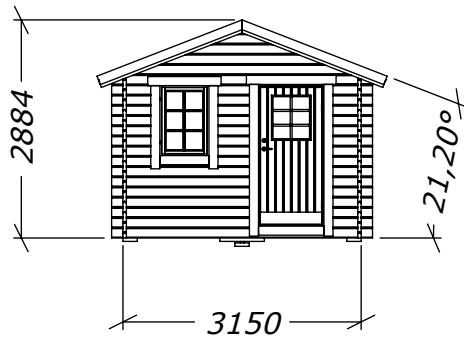

Sorselestugan 9,9m²

med ett fönster

Tel. +46 952 12222
E-Mail: info@sorselestugan.se www.sorselestugan.se

Ver. 1.1

Skala 1:100 om ej annan anges. Utstick knutar: 150mm.

Sorselestugan 9,9m²

med ett fönster

Tel. +46 952 12222

E-Mail: info@sorselestugan.se www.sorselestugan.se

Ver. 1.1

 = 65mm lägre

Sorselestugan 9,9m²

med ett fönster

Tel. +46 952 12222

E-Mail: info@sorselestugan.se www.sorselestugan.se

Ver. 1.1

○ = 65mm lägre.