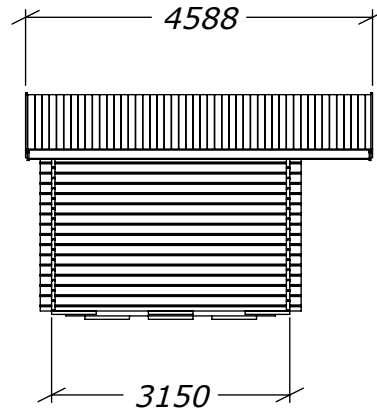

Sorselestugan 9,9m²

med ett fönster

Tel. +46 952 12222
E-Mail: info@sorselestugan.se www.sorselestugan.se

Ver. 1.1

Skala 1:100 om ej annan anges. Utstick knutar: 150mm.

Sorselestugan 9,9m²

med ett fönster

Tel. +46 952 12222

E-Mail: info@sorselestugan.se www.sorselestugan.se

Ver. 1.1

 = 65mm lägre

Sorselestugan 9,9m²

med ett fönster

Tel. +46 952 12222

E-Mail: info@sorselestugan.se www.sorselestugan.se

Ver. 1.1

○ = 65mm lägre.