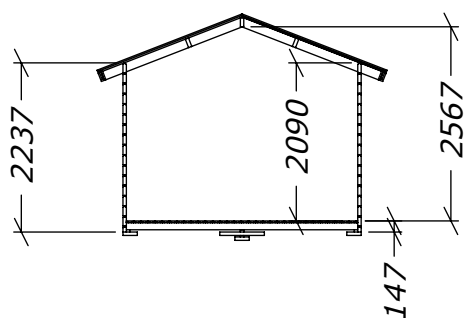

Sorselestugan 9,9m²

med ett fönster

Tel. +46 952 12222
E-Mail: info@sorselestugan.se www.sorselestugan.se

Ver. 1.1

Skala 1:100 om ej annan anges. Utstick knutar: 150mm.

Sorselestugan 9,9m²

med ett fönster

Tel. +46 952 12222

E-Mail: info@sorselestugan.se www.sorselestugan.se

Ver. 1.1

 = 65mm lägre

Sorselestugan 9,9m²

med ett fönster

Tel. +46 952 12222

E-Mail: info@sorselestugan.se www.sorselestugan.se

Ver. 1.1

○ = 65mm lägre.