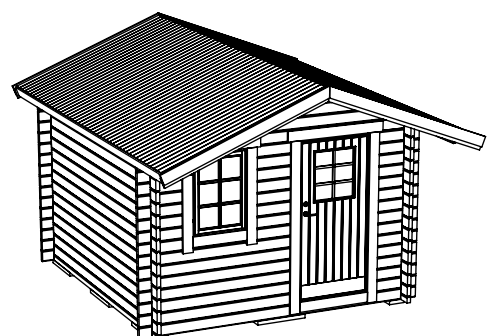

Sorselestugan 9,9m²

med ett fönster

Tel. +46 952 12222
E-Mail: info@sorselestugan.se www.sorselestugan.se

Ver. 1.1

Skala 1:100 om ej annan anges. Utstick knutar: 150mm.

Sorselestugan 9,9m²

med ett fönster

Tel. +46 952 12222