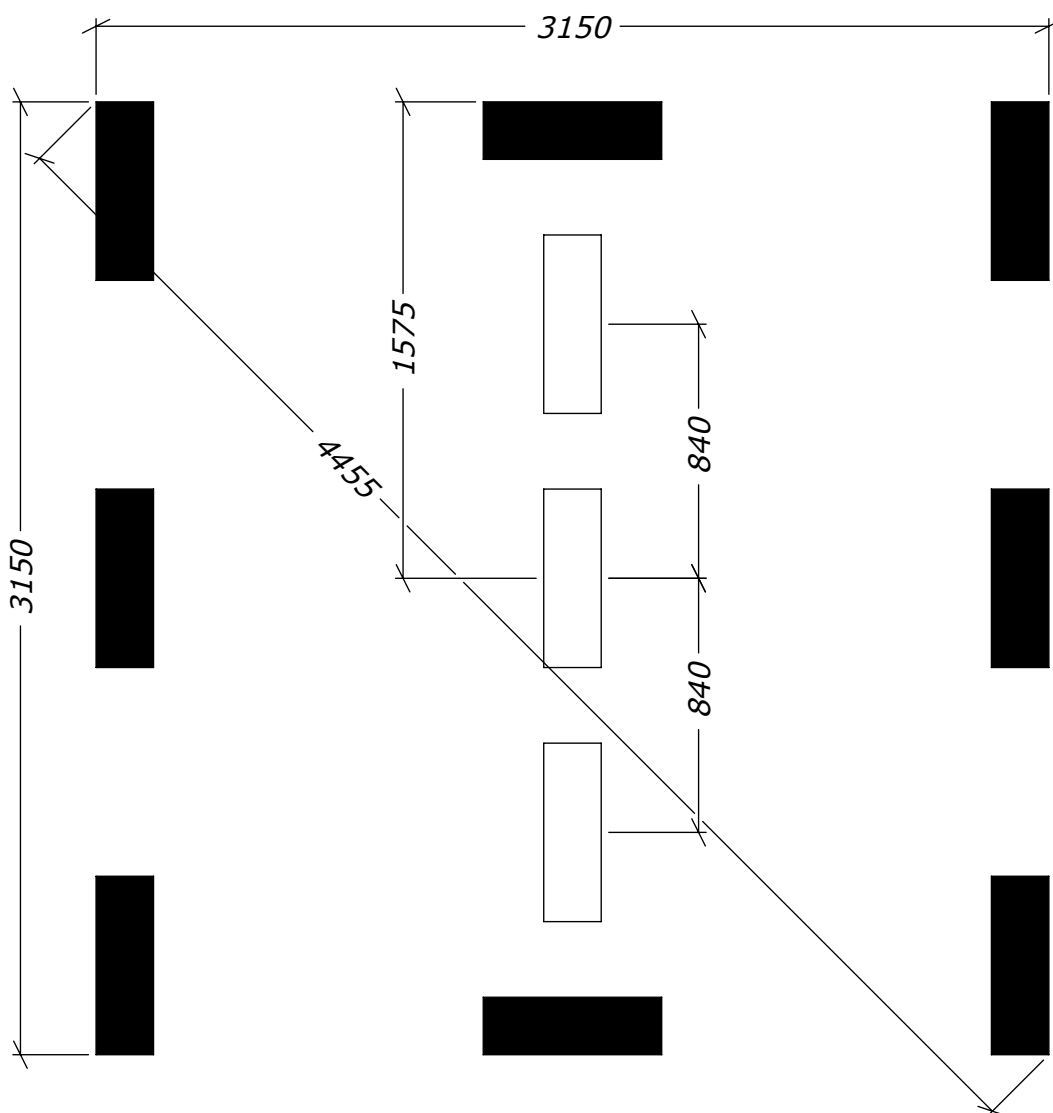

Sorselestugan 9,9m²

med ett fönster

Tel. +46 952 12222
E-Mail: info@sorselestugan.se www.sorselestugan.se

Ver. 1.1

Skala 1:100 om ej annan anges. Utstick knutar: 150mm.

Sorselestugan 9,9m²

med ett fönster

Tel. +46 952 12222

E-Mail: info@sorselestugan.se www.sorselestugan.se

Ver. 1.1

 = 65mm lägre

Sorselestugan 9,9m²

med ett fönster

Tel. +46 952 12222

E-Mail: info@sorselestugan.se www.sorselestugan.se

Ver. 1.1

○ = 65mm lägre.