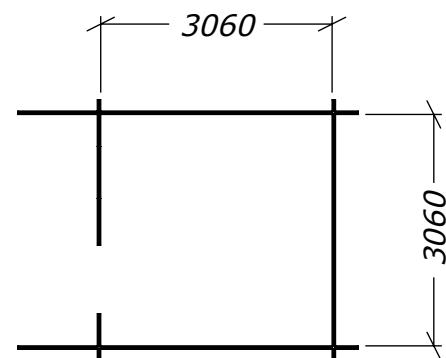

Sorselestugan 9,9m²

med ett fönster

Tel. +46 952 12222
E-Mail: info@sorselestugan.se www.sorselestugan.se

Ver. 1.1

Skala 1:100 om ej annan anges. Utstick knutar: 150mm.

Sorselestugan 9,9m²

med ett fönster

Tel. +46 952 12222

E-Mail: info@sorselestugan.se www.sorselestugan.se

Ver. 1.1

 = 65mm lägre

Sorselestugan 9,9m²

med ett fönster

Tel. +46 952 12222

E-Mail: info@sorselestugan.se www.sorselestugan.se

Ver. 1.1

○ = 65mm lägre.