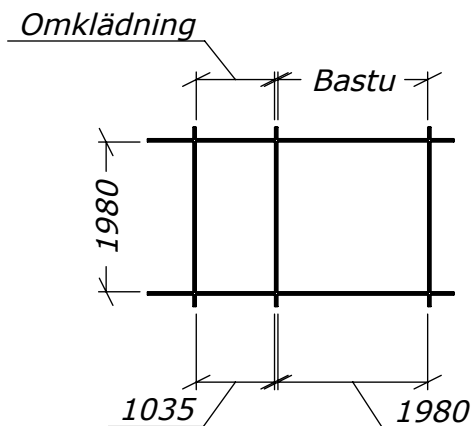

# Bastu 6,5m<sup>2</sup> - BL

Med 2 fönster

Tel. +46 952 12222  
E-Mail: info@sorselestugan.se www.sorselestugan.se

Ver. 1.0

Skala 1:100 om ej annan anges.

Bastun levereras med 1st bänk för omklädningen och 2st lavar för bastudelen. En ytterdörr samt en bastudörr ingår. Bastudörren kan placeras till höger eller vänster. Fönstren placeras av kund på valfri plats.