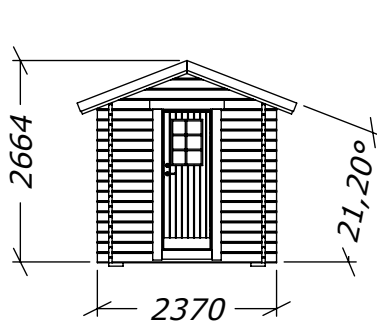

# Bastu 6,5m<sup>2</sup> - BL

Med 2 fönster

Tel. +46 952 12222  
E-Mail: info@sorselestugan.se www.sorselestugan.se

Ver. 1.0

Skala 1:100 om ej annan anges.

Bastun levereras med 1st bänk för omklädningen och 2st lavar för bastudelen. En ytterdörr samt en bastudörr ingår. Bastudörren kan placeras till höger eller vänster. Fönstren placeras av kund på valfri plats.