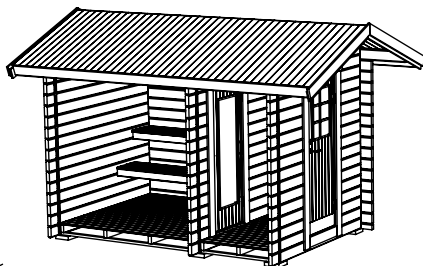

# Bastu 6,5m<sup>2</sup> - BL

Med 2 fönster

Tel. +46 952 12222  
E-Mail: info@sorselestugan.se www.sorselestugan.se

Ver. 1.0

Skala 1:100 om ej annan anges.

Bastun levereras med 1st bänk för omklädningen och 2st lavar för bastudelen. En ytterdörr samt en bastudörr ingår. Bastudörren kan placeras till höger eller vänster. Fönstren placeras av kund på valfri plats.