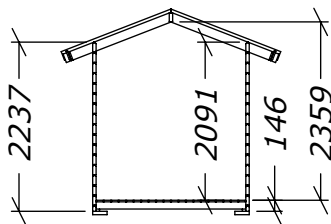

# Bastu 6,5m<sup>2</sup> - BL

Med 2 fönster

Tel. +46 952 12222  
E-Mail: info@sorselestugan.se www.sorselestugan.se

Ver. 1.0

Skala 1:100 om ej annan anges.

Bastun levereras med 1st bänk för omklädningen och 2st lavar för bastudelen. En ytterdörr samt en bastudörr ingår. Bastudörren kan placeras till höger eller vänster. Fönstren placeras av kund på valfri plats.