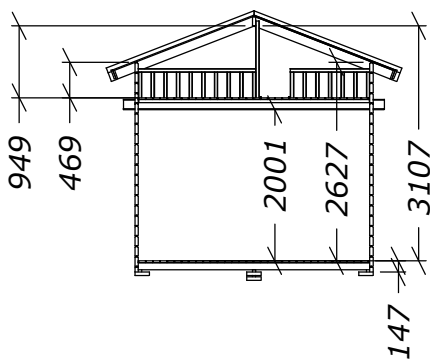

# Loftstugan 9,9m

Tel. +46 952 12222 Fax. +46 952 10300  
E-Mail: info@sorselestugan.se www.sorselestugan.se

Ver. 1.0

Skala 1:100 om ej annan anges.

\*=OBS! 65mm lägre.

Plintmått 200x200