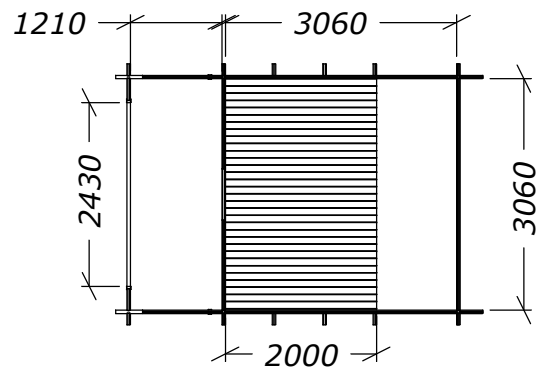

# Loftstugan 9,9m

Tel. +46 952 12222 Fax. +46 952 10300  
E-Mail: info@sorselestugan.se www.sorselestugan.se

Ver. 1.0

Skala 1:100 om ej annan anges.

\*=OBS! 65mm lägre.

Plintmått 200x200