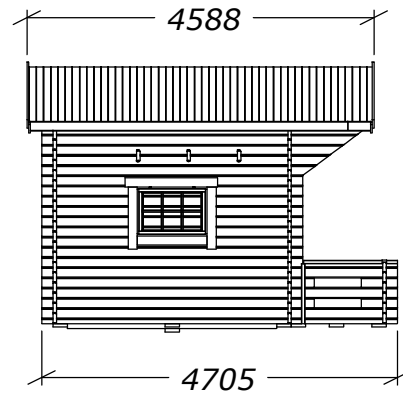

# Loftstugan 9,9m

Tel. +46 952 12222 Fax. +46 952 10300  
E-Mail: info@sorselestugan.se www.sorselestugan.se

Ver. 1.0

Skala 1:100 om ej annan anges.

\*=OBS! 65mm lägre.

Plintmått 200x200