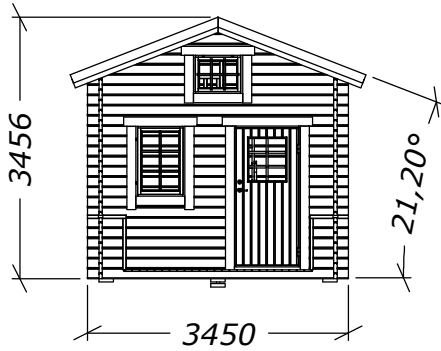

# Loftstugan 9,9m

Tel. +46 952 12222 Fax. +46 952 10300  
E-Mail: info@sorselestugan.se www.sorselestugan.se

Ver. 1.0

Skala 1:100 om ej annan anges.

\*=OBS! 65mm lägre.

Plintmått 200x200