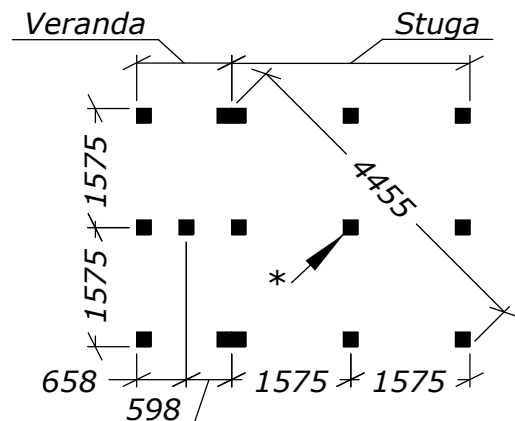

# Loftstugan 9,9m

Tel. +46 952 12222 Fax. +46 952 10300  
E-Mail: info@sorselestugan.se www.sorselestugan.se

Ver. 1.0

Skala 1:100 om ej annan anges.

\*=OBS! 65mm lägre.

Plintmått 200x200