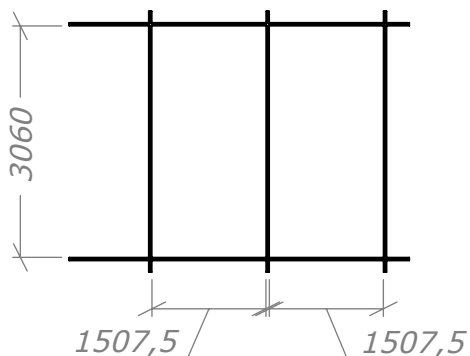

Bastu 9,9m²

Tel. +46 952 12222
E-Mail: info@sorselestugan.se www.sorselestugan.se

Ver. 1.2

Skala 1:100 om ej annan anges.

Levereras med 4st lavar
samt bastudörr.

* = OBS! 65mm lägre.
Plintmått 200x200