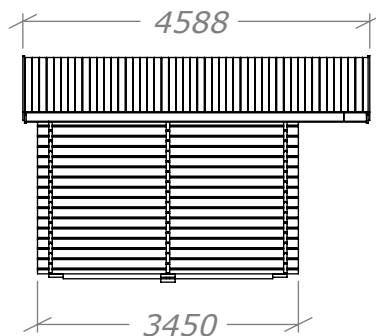

Bastu 9,9m²

Tel. +46 952 12222
E-Mail: info@sorselestugan.se www.sorselestugan.se

Ver. 1.2

Skala 1:100 om ej annan anges.

Levereras med 4st lavar
samt bastudörr.

* = OBS! 65mm lägre.
Plintmått 200x200