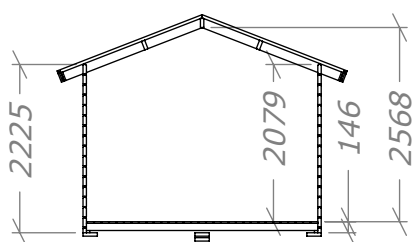

Bastu 9,9m²

Tel. +46 952 12222
E-Mail: info@sorselestugan.se www.sorselestugan.se

Ver. 1.2

Skala 1:100 om ej annan anges.

Levereras med 4st lavar
samt bastudörr.

* = OBS! 65mm lägre.
Plintmått 200x200