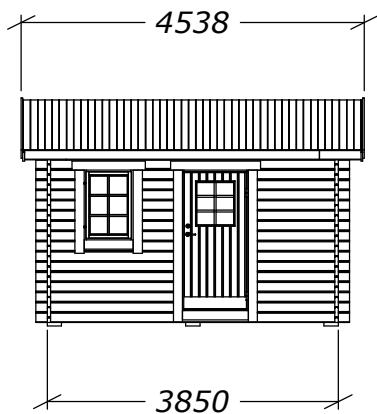

# Lilltorpet 9,9m<sup>2</sup>

Tel. +46 952 12222  
E-Mail: info@sorselestugan.se www.sorselestugan.se

Ver. 1.0

Skala 1:100 om ej annan anges.  
Utstick knutar: 150mm