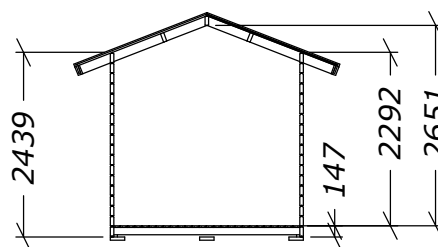

# Lilltorpet 9,9m<sup>2</sup>

Tel. +46 952 12222  
E-Mail: info@sorselestugan.se www.sorselestugan.se

Ver. 1.0

Skala 1:100 om ej annan anges.  
Utstick knutar: 150mm

# Lilltorpet 9,9m<sup>2</sup>

Plintritning

Tel. +46 952 12222  
E-Mail: info@sorselestugan.se www.sorselestugan.se

Ver. 1.0