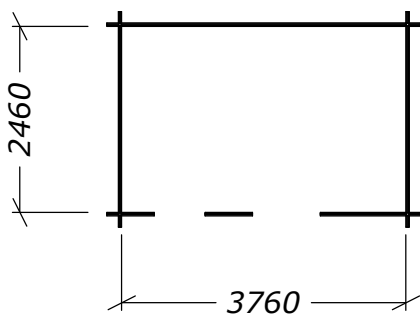

# Lilltorpet 9,9m<sup>2</sup>

Tel. +46 952 12222  
E-Mail: info@sorselestugan.se www.sorselestugan.se

Ver. 1.0

Skala 1:100 om ej annan anges.  
Utstick knutar: 150mm