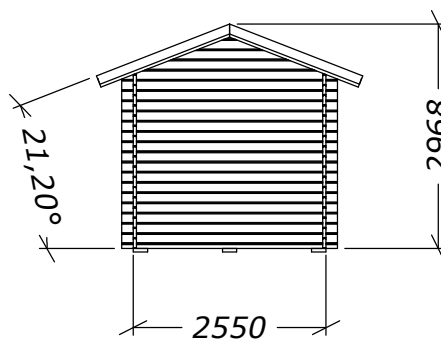

# Lilltorpet 9,9m<sup>2</sup>

Tel. +46 952 12222  
E-Mail: info@sorselestugan.se www.sorselestugan.se

Ver. 1.0

Skala 1:100 om ej annan anges.  
Utstick knutar: 150mm