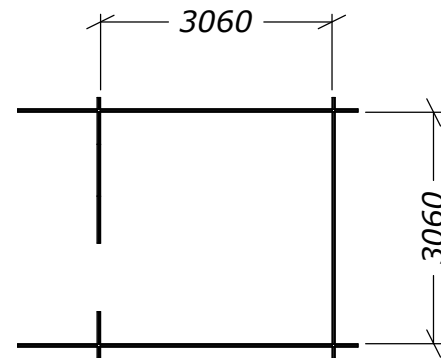

# Sorselestugan 9,9m<sup>2</sup>

med ett fönster

Tel. +46 952 12222  
E-Mail: info@sorselestugan.se www.sorselestugan.se

Ver. 1.0

Skala 1:100 om ej annan anges.

□ =OBS! 65mm lägre.