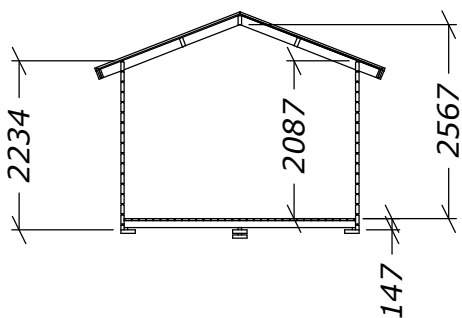

# Sorselestugan 9,9m<sup>2</sup>

med ett fönster

Tel. +46 952 12222  
E-Mail: info@sorselestugan.se www.sorselestugan.se

Ver. 1.0

Skala 1:100 om ej annan anges.

□ =OBS! 65mm lägre.