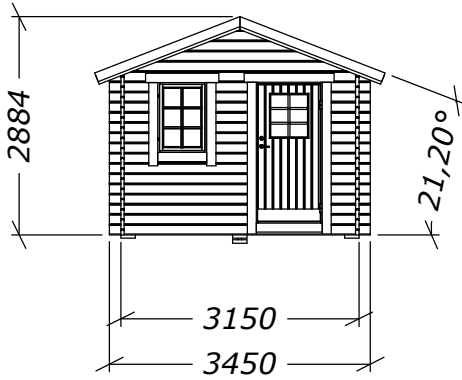

# Sorselestugan 9,9m<sup>2</sup>

med ett fönster

Tel. +46 952 12222  
E-Mail: info@sorselestugan.se www.sorselestugan.se

Ver. 1.0

Skala 1:100 om ej annan anges.

□ =OBS! 65mm lägre.