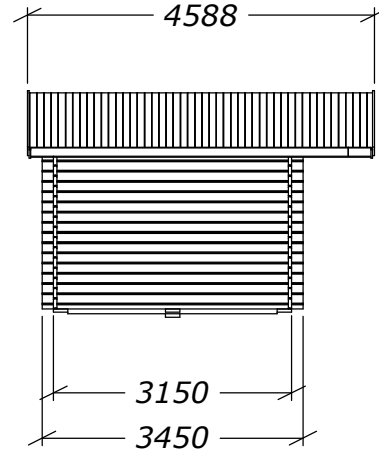

# Sorselestugan 9,9m<sup>2</sup>

med ett fönster

Tel. +46 952 12222  
E-Mail: info@sorselestugan.se www.sorselestugan.se

Ver. 1.0

Skala 1:100 om ej annan anges.

□ =OBS! 65mm lägre.