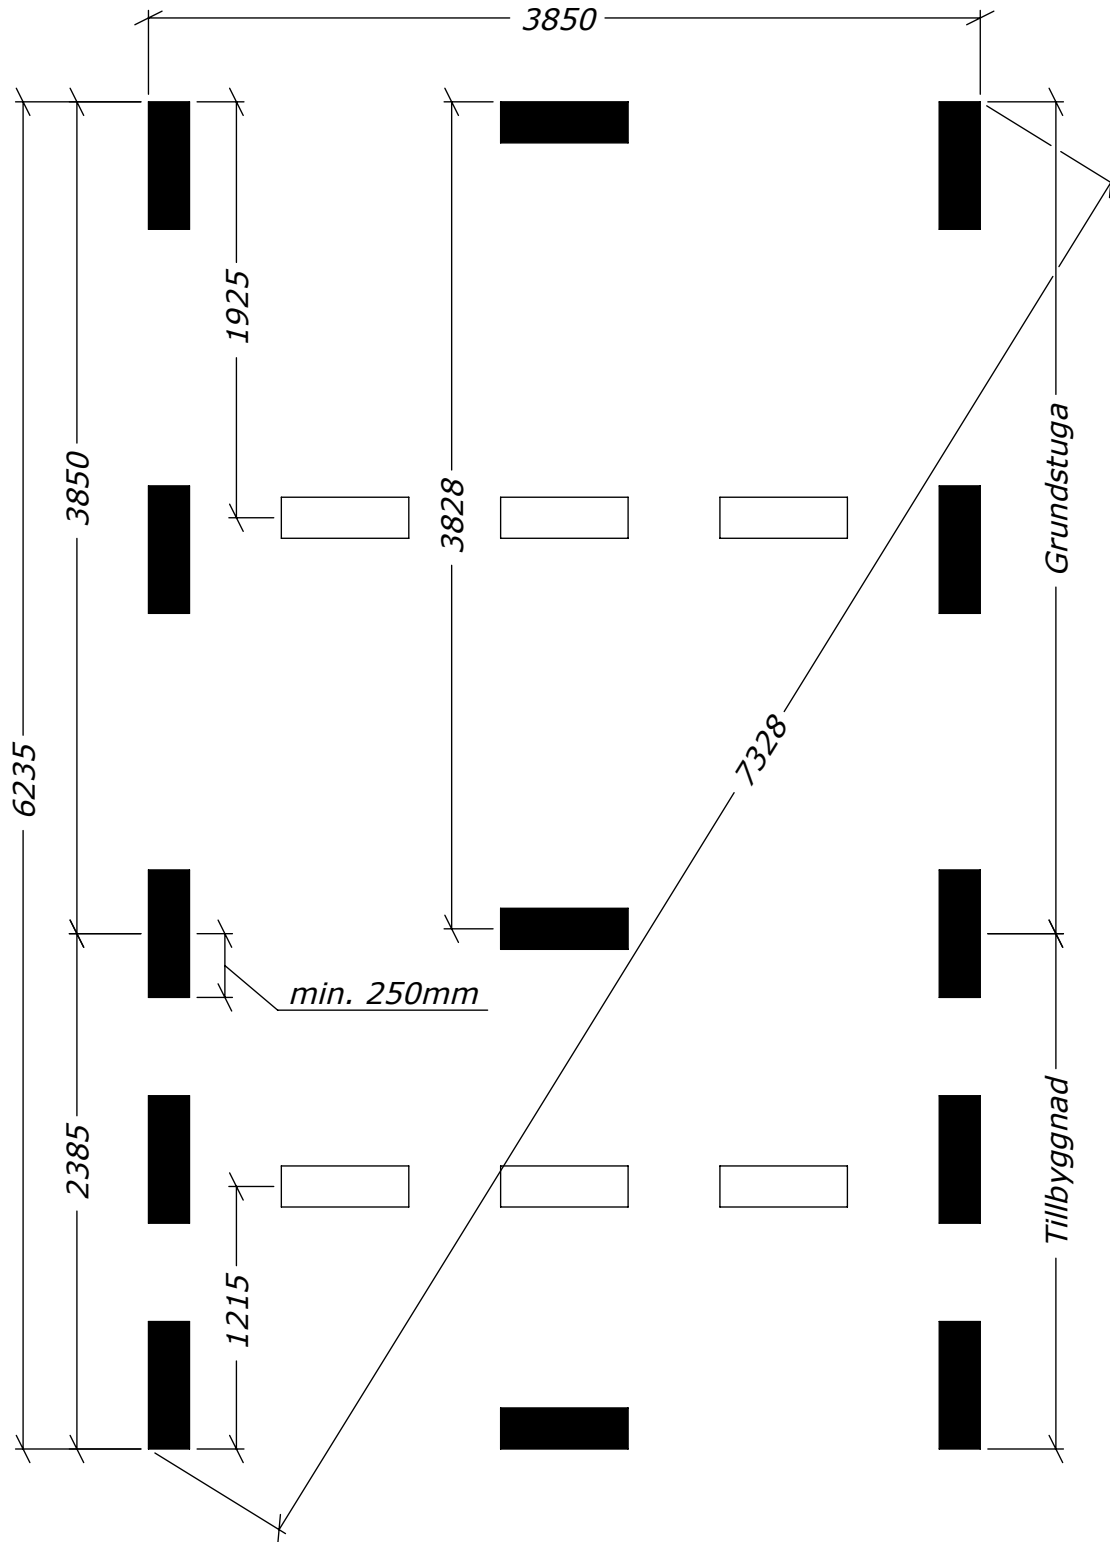

Sorselestugan 24m² (15+9)

Med fyra fönster.

Tel. +46 952 12222

E-Mail: info@sorselestugan.se www.sorselestugan.se

Ver. 1.7

Skala 1:100 om ej annan anges. Utstick knutar: 150mm

Hål för fönster bredvid dörr är klart vid leverans, resterande tre hål tas upp av kund på valfri plats på stugan.

Sorselestugan 24m² (15+9)

Plintritning

Tel. +46 952 12222
E-Mail: info@sorselestugan.se www.sorselestugan.se

Ver. 1.3

 = Obs! 65mm lägre.

Sorselestugan 24m² (15+9)

Plintritning

Tel. +46 952 12222

E-Mail: info@sorselestugan.se www.sorselestugan.se

Ver. 1.3

○ = Obs! 65mm lägre.