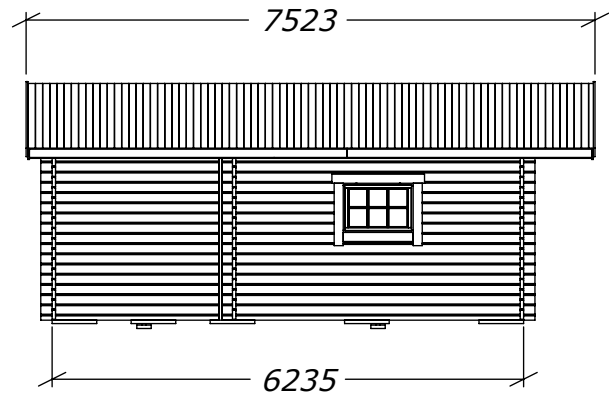

Sorselestugan 24m² (15+9)

Med fyra fönster.

Tel. +46 952 12222

E-Mail: info@sorselestugan.se www.sorselestugan.se

Ver. 1.7

Skala 1:100 om ej annan anges. Utstick knutar: 150mm

Hål för fönster bredvid dörr är klart vid leverans, resterande tre hål tas upp av kund på valfri plats på stugan.