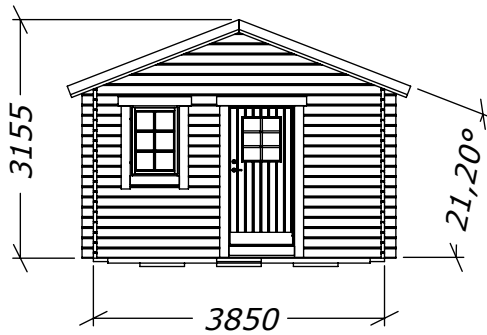

Sorselestugan 24m² (15+9)

Med fyra fönster.

Tel. +46 952 12222

E-Mail: info@sorselestugan.se www.sorselestugan.se

Ver. 1.7

Skala 1:100 om ej annan anges. Utstick knutar: 150mm

Hål för fönster bredvid dörr är klart vid leverans, resterande tre hål tas upp av kund på valfri plats på stugan.