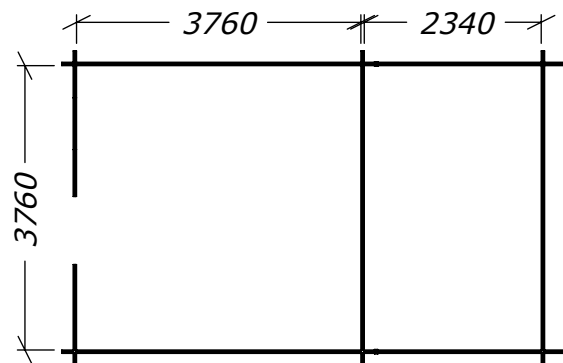

Sorselestugan 24m² (15+9)

Med fyra fönster.

Tel. +46 952 12222

E-Mail: info@sorselestugan.se www.sorselestugan.se

Ver. 1.7

Skala 1:100 om ej annan anges. Utstick knutar: 150mm

Hål för fönster bredvid dörr är klart vid leverans, resterande tre hål tas upp av kund på valfri plats på stugan.

Sorselestugan 24m² (15+9)

Plintritning

Tel. +46 952 12222
E-Mail: info@sorselestugan.se www.sorselestugan.se

Ver. 1.3

 = Obs! 65mm lägre.

Sorselestugan 24m² (15+9)

Plintritning

Tel. +46 952 12222