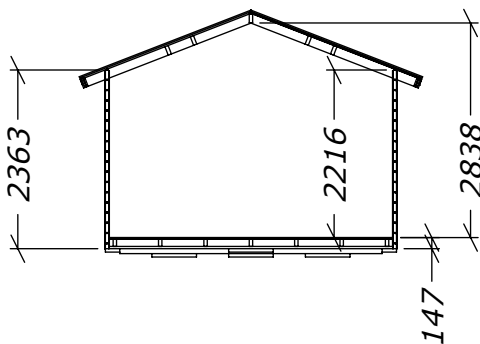

Sorselestugan 24m² (15+9)

Med fyra fönster.

Tel. +46 952 12222

E-Mail: info@sorselestugan.se www.sorselestugan.se

Ver. 1.7

Skala 1:100 om ej annan anges. Utstick knutar: 150mm

Hål för fönster bredvid dörr är klart vid leverans, resterande tre hål tas upp av kund på valfri plats på stugan.