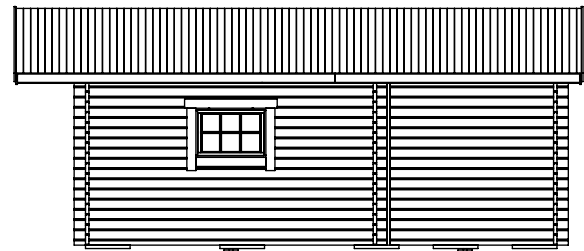

Sorselestugan 24m² (15+9)

Med fyra fönster.

Tel. +46 952 12222

E-Mail: info@sorselestugan.se www.sorselestugan.se

Ver. 1.7

Skala 1:100 om ej annan anges. Utstick knutar: 150mm

Hål för fönster bredvid dörr är klart vid leverans, resterande tre hål tas upp av kund på valfri plats på stugan.