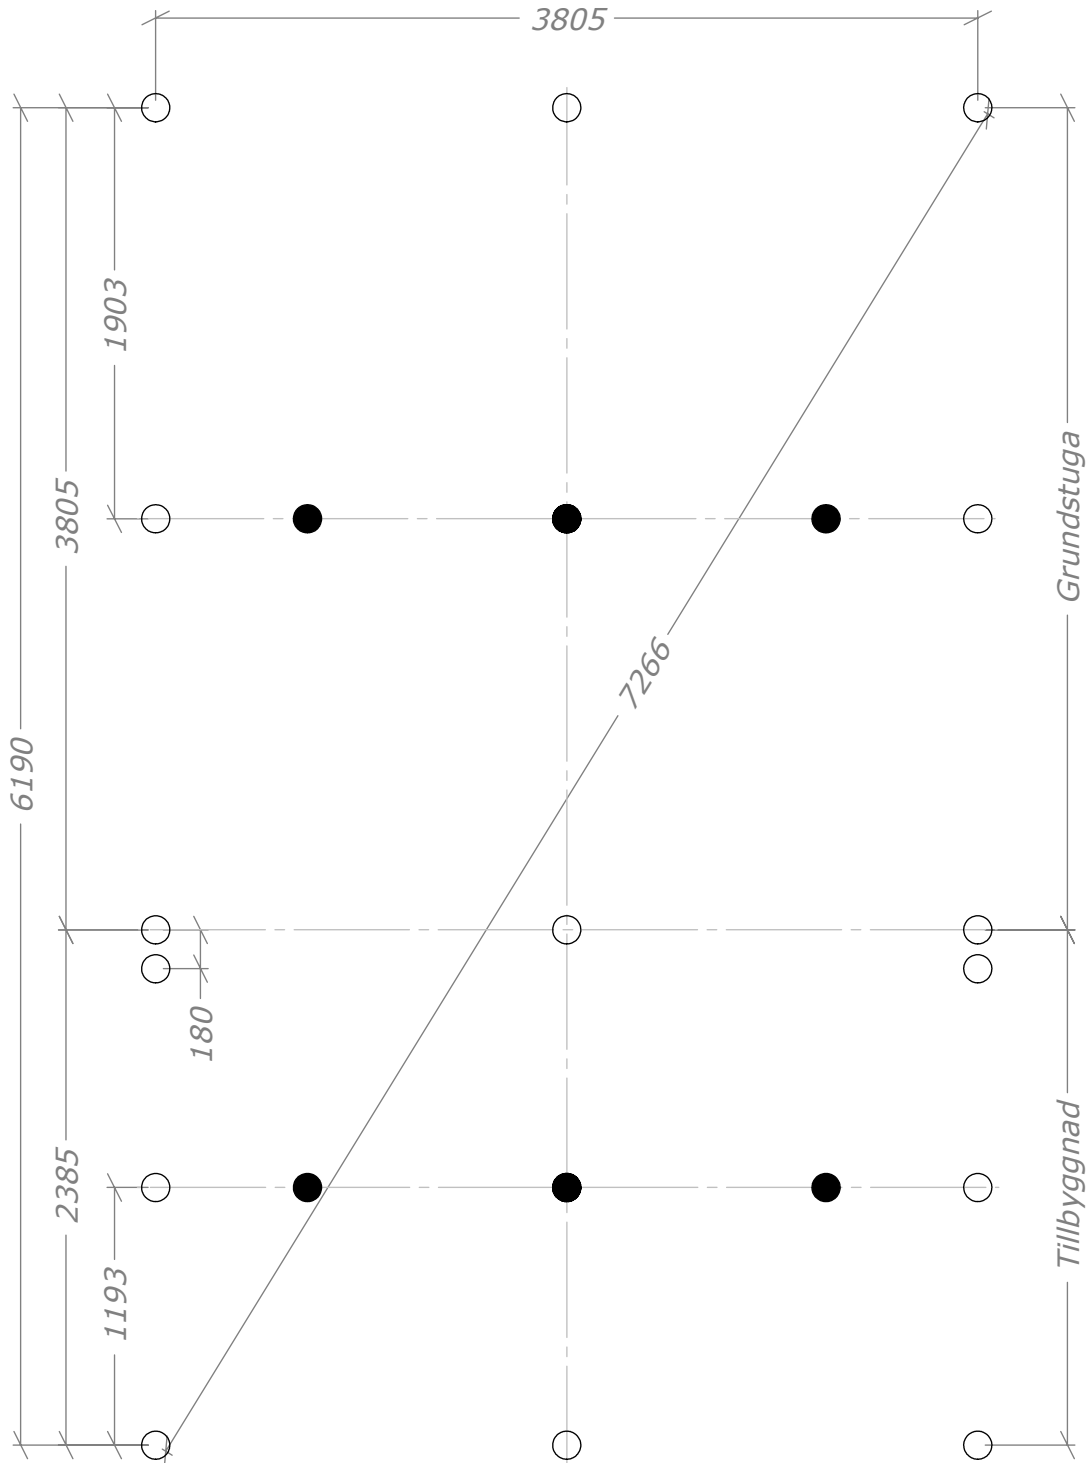

Plintritning runda - Rum 15+9m²

SORSELESTUGAN

Ver. 1.8

Art.Nr: 45ST24-L

Tel. +46 952 12222 Mail: info@sorselestugan.se www.sorselestugan.se

● =65mm lägre.