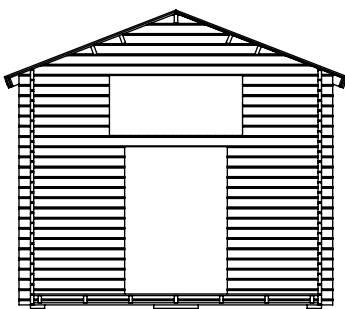

Attefall Loft Torp 24m²

Rum 15+9m²

SORSELESTUGAN

Ver. 1.8

Art.Nr: 45ST24-L

Tel. +46 952 12222 Mail: info@sorselestugan.se www.sorselestugan.se

Skala 1:100 om ej annan anges. Utstick knutar: 150mm

Plåtlängd: 2400

Öppning till loft och inre rum tas upp av kund till valfri storlek. (30cm måste sparas vid yttervägg)

Stugan levereras med 5st fönster. Det bredvid dörr är fast placerat, de andra placeras av kund på valfri plats.