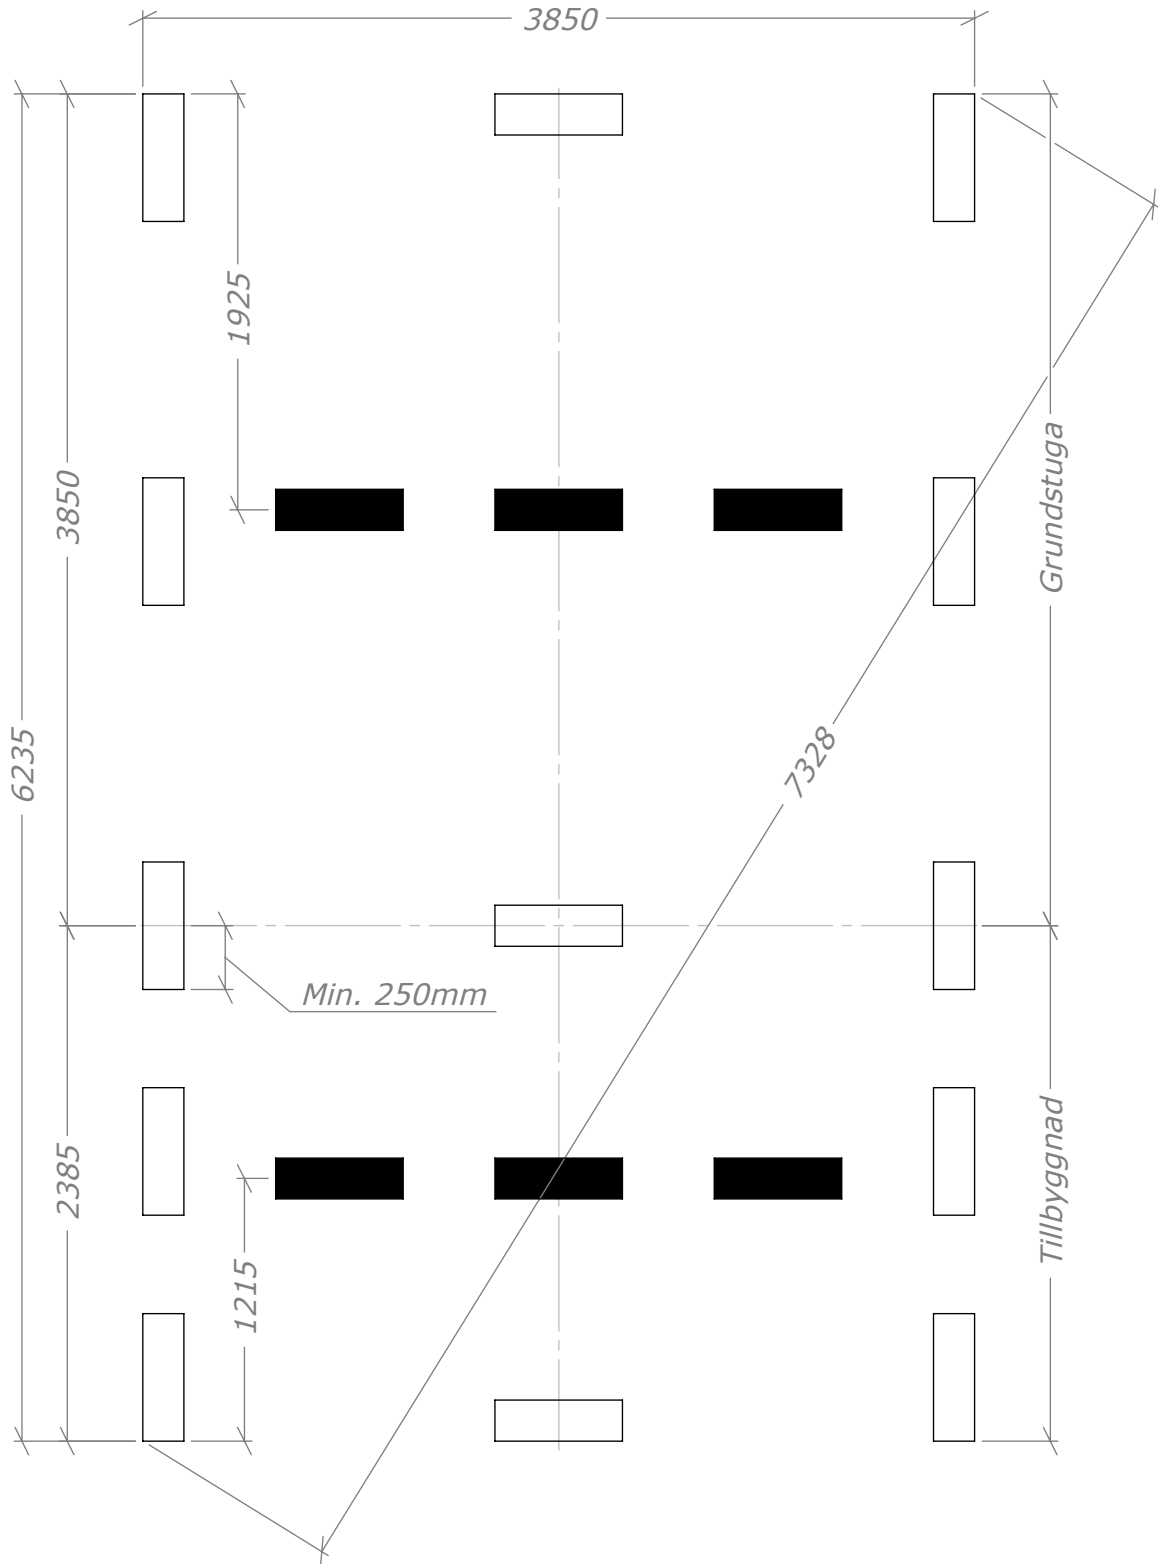

Attefall Loft Torp 24m²

Rum 15+9m²

SORSELESTUGAN

Ver. 1.8

Art.Nr: 45ST24-L

Tel. +46 952 12222 Mail: info@sorselestugan.se www.sorselestugan.se

Skala 1:100 om ej annan anges. Utstick knutar: 150mm

Plåtlängd: 2400

Öppning till loft och inre rum tas upp av kund till valfri storlek. (30cm måste sparas vid yttervägg)

Stugan levereras med 5st fönster. Det bredvid dörr är fast placerat, de andra placeras av kund på valfri plats.

Attefall Loft Torp 24m²

Plintritning - Rum 15+9m²

SORSELESTUGAN

Ver. 1.8

Art.Nr: 45ST24-L

Tel. +46 952 12222 Mail: info@sorselestugan.se www.sorselestugan.se

 =65mm lägre.

Attefall Loft Torp 24m²

Plintritning runda - Rum 15+9m²

SORSELESTUGAN

Ver. 1.8

Art.Nr: 45ST24-L

Tel. +46 952 12222 Mail: info@sorselestugan.se www.sorselestugan.se

● =65mm lägre.