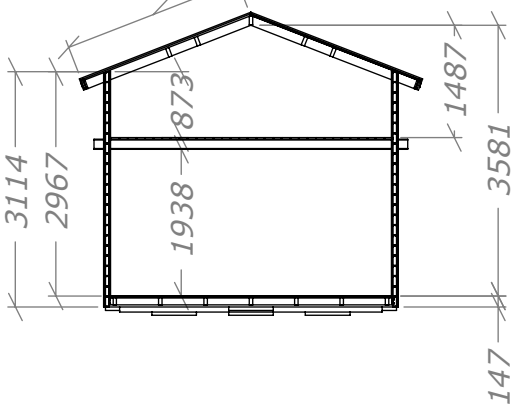

Attefall Loft Torp 24m²

Rum 15+9m²

SORSELESTUGAN

Ver. 1.8

Art.Nr: 45ST24-L

Tel. +46 952 12222 Mail: info@sorselestugan.se www.sorselestugan.se

Skala 1:100 om ej annan anges. Utstick knutar: 150mm

Plåtlängd: 2400

Öppning till loft och inre rum tas upp av kund till valfri storlek. (30cm måste sparas vid yttervägg)

Stugan levereras med 5st fönster. Det bredvid dörr är fast placerat, de andra placeras av kund på valfri plats.