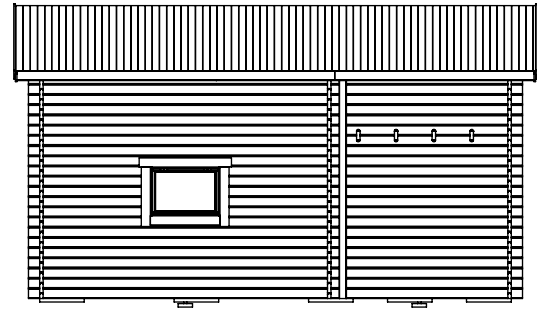

Attefall Loft Torp 24m²

Rum 15+9m²

SORSELESTUGAN

Ver. 1.8

Art.Nr: 45ST24-L

Tel. +46 952 12222 Mail: info@sorselestugan.se www.sorselestugan.se

Skala 1:100 om ej annan anges. Utstick knutar: 150mm

Plåtlängd: 2400

Öppning till loft och inre rum tas upp av kund till valfri storlek. (30cm måste sparas vid yttervägg)

Stugan levereras med 5st fönster. Det bredvid dörr är fast placerat, de andra placeras av kund på valfri plats.