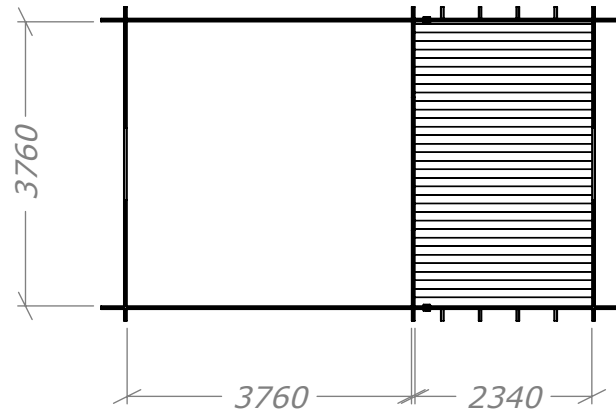

Attefall Loft Torp 24m²

Rum 15+9m²

SORSELESTUGAN

Ver. 1.8

Art.Nr: 45ST24-L

Tel. +46 952 12222 Mail: info@sorselestugan.se www.sorselestugan.se

Skala 1:100 om ej annan anges. Utstick knutar: 150mm

Plåtlängd: 2400

Öppning till loft och inre rum tas upp av kund till valfri storlek. (30cm måste sparas vid yttervägg)

Stugan levereras med 5st fönster. Det bredvid dörr är fast placerat, de andra placeras av kund på valfri plats.