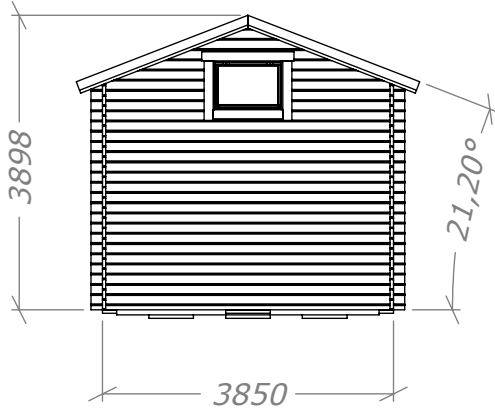

Attefall Loft Torp 24m²

Rum 15+9m²

SORSELESTUGAN

Ver. 1.8

Art.Nr: 45ST24-L

Tel. +46 952 12222 Mail: info@sorselestugan.se www.sorselestugan.se

Skala 1:100 om ej annan anges. Utstick knutar: 150mm

Plåtlängd: 2400

Öppning till loft och inre rum tas upp av kund till valfri storlek. (30cm måste sparas vid yttervägg)

Stugan levereras med 5st fönster. Det bredvid dörr är fast placerat, de andra placeras av kund på valfri plats.