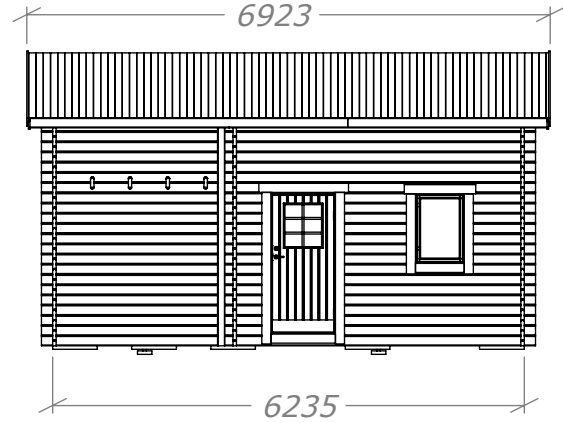

Attefall Loft Torp 24m²

Rum 15+9m²

SORSELESTUGAN

Ver. 1.8

Art.Nr: 45ST24-L

Tel. +46 952 12222 Mail: info@sorselestugan.se www.sorselestugan.se

Skala 1:100 om ej annan anges. Utstick knutar: 150mm

Plåtlängd: 2400

Öppning till loft och inre rum tas upp av kund till valfri storlek. (30cm måste sparas vid yttervägg)

Stugan levereras med 5st fönster. Det bredvid dörr är fast placerat, de andra placeras av kund på valfri plats.