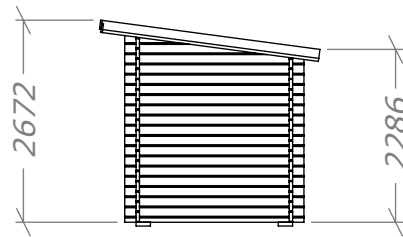

Bastustuga Sjöbris Funkis DL 8m²

SORSELESTUGAN

Ver. 1.2

Art.Nr: 45FBS8-DL

Tel. +46 952 12222 Mail: info@sorselestugan.se www.sorselestugan.se

Skala 1:100 om ej annan anges. Utstick knutar: 150mm

Bastun levereras med 1st bänk till omklädningsdelen och 2st lavar till bastudelen. En ytterdörr och en bastudörr ingår. Bastun kan även monteras med bastudelen till höger. Det lilla fönstret placeras av kund på valfri plats.