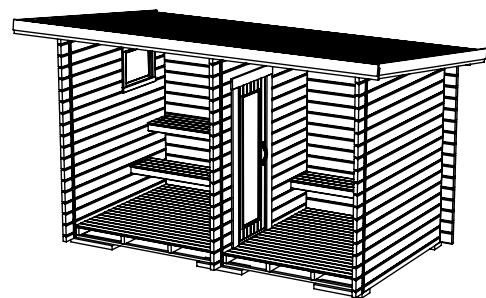

Bastustuga Sjöbris Funkis DL 8m²

SORSELESTUGAN

Ver. 1.2

Art.Nr: 45FBS8-DL

Tel. +46 952 12222 Mail: info@sorselestugan.se www.sorselestugan.se

Skala 1:100 om ej annan anges. Utstick knutar: 150mm

Bastun levereras med 1st bänk till omklädningsdelen och 2st lavar till bastudelen. En ytterdörr och en bastudörr ingår. Bastun kan även monteras med bastudelen till höger. Det lilla fönstret placeras av kund på valfri plats.