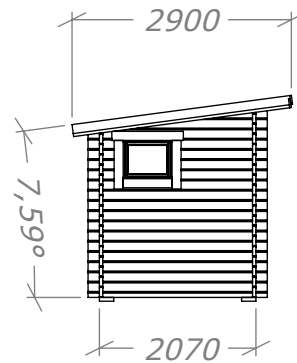

Bastustuga Sjöbris Funkis DL 8m²

SORSELESTUGAN

Ver. 1.2

Art.Nr: 45FBS8-DL

Tel. +46 952 12222 Mail: info@sorselestugan.se www.sorselestugan.se

Skala 1:100 om ej annan anges. Utstick knutar: 150mm

Bastun levereras med 1st bänk till omklädningsdelen och 2st lavar till bastudelen. En ytterdörr och en bastudörr ingår. Bastun kan även monteras med bastudelen till höger. Det lilla fönstret placeras av kund på valfri plats.