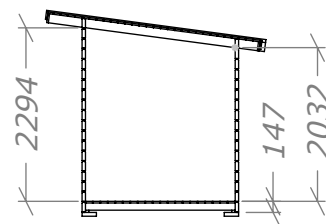

Bastustuga Sjöbris Funkis DL 8m²

SORSELESTUGAN

Ver. 1.2

Art.Nr: 45FBS8-DL

Tel. +46 952 12222 Mail: info@sorselestugan.se www.sorselestugan.se

Skala 1:100 om ej annan anges. Utstick knutar: 150mm

Bastun levereras med 1st bänk till omklädningsdelen och 2st lavar till bastudelen. En ytterdörr och en bastudörr ingår. Bastun kan även monteras med bastudelen till höger. Det lilla fönstret placeras av kund på valfri plats.