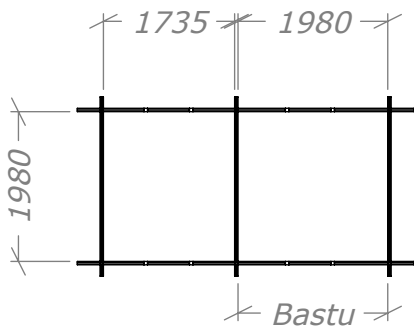

Bastustuga Sjöbris Funkis DL 8m²

SORSELESTUGAN

Ver. 1.2

Art.Nr: 45FBS8-DL

Tel. +46 952 12222 Mail: info@sorselestugan.se www.sorselestugan.se

Skala 1:100 om ej annan anges. Utstick knutar: 150mm

Bastun levereras med 1st bänk till omklädningsdelen och 2st lavar till bastudelen. En ytterdörr och en bastudörr ingår. Bastun kan även monteras med bastudelen till höger. Det lilla fönstret placeras av kund på valfri plats.