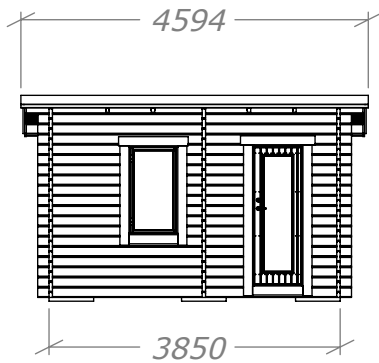

Bastustuga Sjöbris Funkis DL 8m²

SORSELESTUGAN

Ver. 1.2

Art.Nr: 45FBS8-DL

Tel. +46 952 12222 Mail: info@sorselestugan.se www.sorselestugan.se

Skala 1:100 om ej annan anges. Utstick knutar: 150mm

Bastun levereras med 1st bänk till omklädningsdelen och 2st lavar till bastudelen. En ytterdörr och en bastudörr ingår. Bastun kan även monteras med bastudelen till höger. Det lilla fönstret placeras av kund på valfri plats.