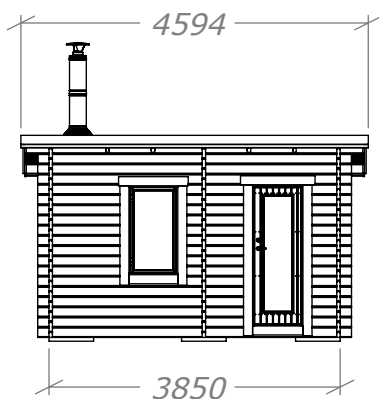

Bastustuga Sjöbris Funkis DL 8m²

Med kaminpaket (Tillval)

SORSELESTUGAN

Ver. 1.2

Art.Nr: 45FBS8-DL

Tel. +46 952 12222 Mail: info@sorselestugan.se www.sorselestugan.se

Skala 1:100 om ej annan anges. Utstick knutar: 150mm

1217
Kan minskas genom
att kapa rökrör.

Bastun levereras med 1st bänk till omklädningen och 2st lavar till bastudelen. En ytterdörr och en bastudörr ingår. Bastun kan även monteras med bastudelen till höger. Det lilla fönstret placeras av kund på valfri plats.