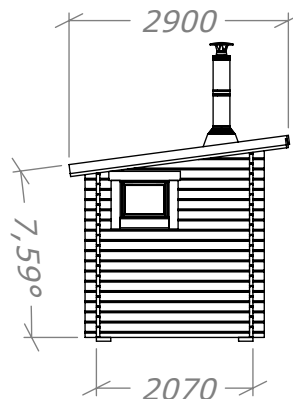

Bastustuga Sjöbris Funkis DL 8m²

Med kaminpaket (Tillval)

SORSELESTUGAN

Ver. 1.2

Art.Nr: 45FBS8-DL

Tel. +46 952 12222 Mail: info@sorselestugan.se www.sorselestugan.se

Skala 1:100 om ej annan anges. Utstick knutar: 150mm

1217
Kan minskas genom
att kapa rökrör.

Bastun levereras med 1st bänk till omklädningen och 2st lavar till bastudelen. En ytterdörr och en bastudörr ingår. Bastun kan även monteras med bastudelen till höger. Det lilla fönstret placeras av kund på valfri plats.