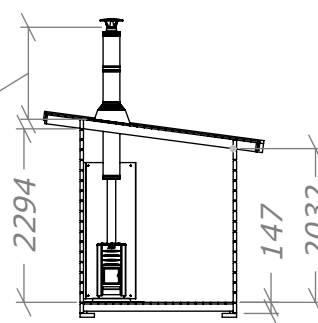

Bastustuga Sjöbris Funkis DL 8m²

Med kaminpaket (Tillval)

SORSELESTUGAN

Ver. 1.2

Art.Nr: 45FBS8-DL

Tel. +46 952 12222 Mail: info@sorselestugan.se www.sorselestugan.se

Skala 1:100 om ej annan anges. Utstick knutar: 150mm

1217
Kan minskas genom
att kapa rökrör.

Bastun levereras med 1st bänk till omklädningen och 2st lavar till bastudelen. En ytterdörr och en bastudörr ingår. Bastun kan även monteras med bastudelen till höger. Det lilla fönstret placeras av kund på valfri plats.