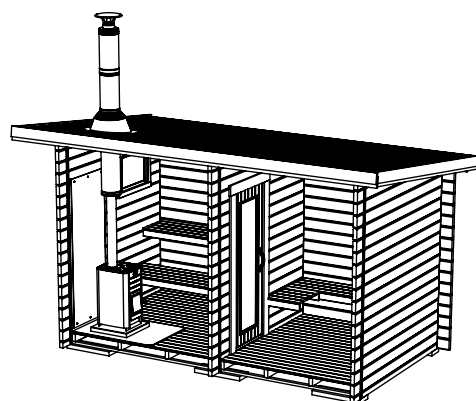

Bastustuga Sjöbris Funkis DL 8m²

Med kaminpaket (Tillval)

SORSELESTUGAN

Ver. 1.2

Art.Nr: 45FBS8-DL

Tel. +46 952 12222 Mail: info@sorselestugan.se www.sorselestugan.se

Skala 1:100 om ej annan anges. Utstick knutar: 150mm

1217
Kan minskas genom
att kapa rökrör.

Bastun levereras med 1st bänk till omklädningen och 2st lavar till bastudelen. En ytterdörr och en bastudörr ingår. Bastun kan även monteras med bastudelen till höger. Det lilla fönstret placeras av kund på valfri plats.