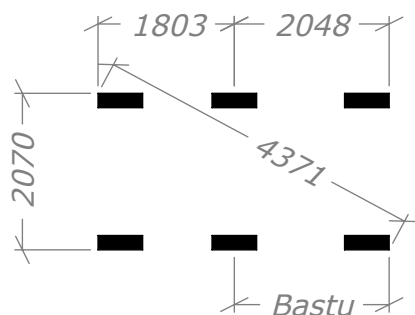

Bastun levereras med 1st bänk till omklädningen och 2st lavar till bastudelen. En ytterdörr och en bastudörr ingår. Bastun kan även monteras med bastudelen till höger. Det lilla fönstret placeras av kund på valfri plats.