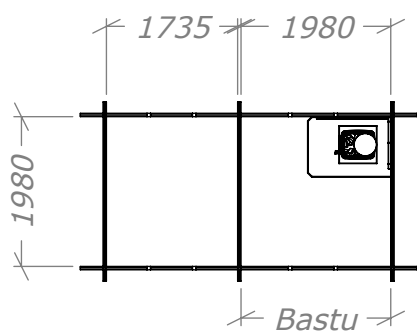

Bastustuga Sjöbris Funkis DL 8m²

Med kaminpaket (Tillval)

SORSELESTUGAN

Ver. 1.2

Art.Nr: 45FBS8-DL

Tel. +46 952 12222 Mail: info@sorselestugan.se www.sorselestugan.se

Skala 1:100 om ej annan anges. Utstick knutar: 150mm

1217
Kan minskas genom
att kapa rökrör.

Bastun levereras med 1st bänk till omklädningen och 2st lavar till bastudelen. En ytterdörr och en bastudörr ingår. Bastun kan även monteras med bastudelen till höger. Det lilla fönstret placeras av kund på valfri plats.