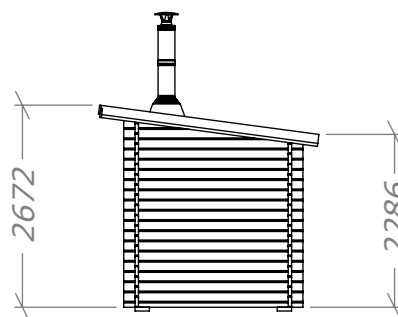

Bastustuga Sjöbris Funkis DL 8m²

Med kaminpaket (Tillval)

SORSELESTUGAN

Ver. 1.2

Art.Nr: 45FBS8-DL

Tel. +46 952 12222 Mail: info@sorselestugan.se www.sorselestugan.se

Skala 1:100 om ej annan anges. Utstick knutar: 150mm

1217
Kan minskas genom
att kapa rökrör.

Bastun levereras med 1st bänk till omklädningen och 2st lavar till bastudelen. En ytterdörr och en bastudörr ingår. Bastun kan även monteras med bastudelen till höger. Det lilla fönstret placeras av kund på valfri plats.