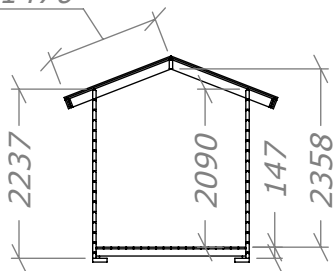

Bastustuga Stormören BL 8m²

med bastubänkar på långsida

SORSELESTUGAN

Ver. 1.0

Art.Nr: 45BS8-BL-2

Tel. +46 952 12222 Mail: info@sorselestugan.se www.sorselestugan.se

Skala 1:100 om ej annan anges. Utstick knutar: 150mm

Plåtlängd: 1470

Omklädning