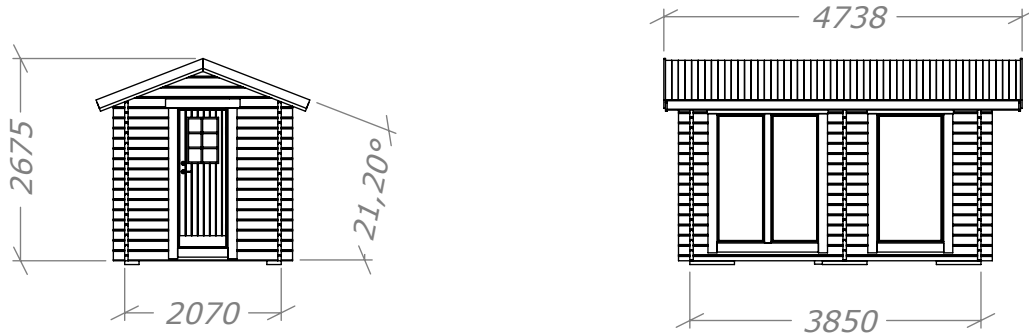

Bastustuga Stormören BL 8m²

med bastubänkar på långsida

SORSELESTUGAN

Ver. 1.0

Art.Nr: 45BS8-BL-2

Tel. +46 952 12222 Mail: info@sorselestugan.se www.sorselestugan.se

Skala 1:100 om ej annan anges. Utstick knutar: 150mm

Plåtlängd: 1470

Omklädning