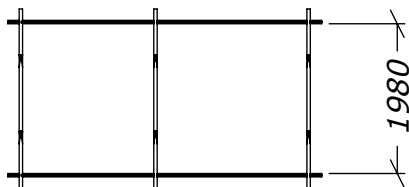

Bastustuga Slätören Funkis 8m²

SORSELESTUGAN

Ver. 1.0

Art.Nr: 45FBS8-3

Tel. +46 952 12222 Mail: info@sorselestugan.se www.sorselestugan.se

Skala 1:100 om ej annan anges. Utstick knutar: 150mm

Plåtlängd: 2850