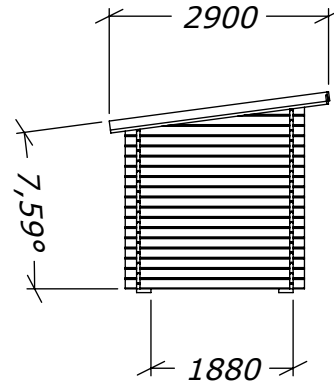

Bastustuga Slätören Funkis 8m²

SORSELESTUGAN

Ver. 1.0

Art.Nr: 45FBS8-3

Tel. +46 952 12222 Mail: info@sorselestugan.se www.sorselestugan.se

Skala 1:100 om ej annan anges. Utstick knutar: 150mm

Plåtlängd: 2850