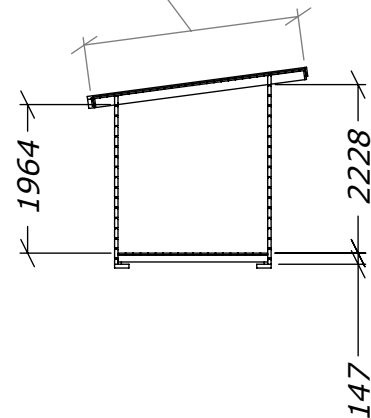

Bastustuga Slätören Funkis 8m²

SORSELESTUGAN

Ver. 1.0

Art.Nr: 45FBS8-3

Tel. +46 952 12222 Mail: info@sorselestugan.se www.sorselestugan.se

Skala 1:100 om ej annan anges. Utstick knutar: 150mm

Plåtlängd: 2850