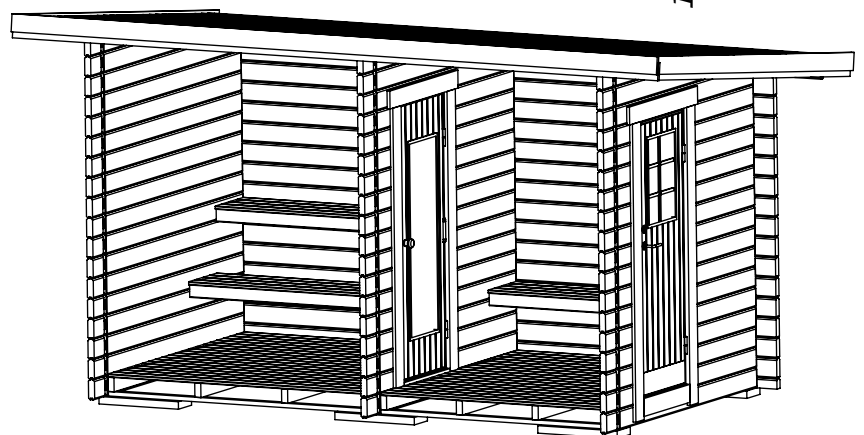

Bastustuga Slätören Funkis 8m²

SORSELESTUGAN

Ver. 1.0

Art.Nr: 45FBS8-3

Tel. +46 952 12222 Mail: info@sorselestugan.se www.sorselestugan.se

Skala 1:100 om ej annan anges. Utstick knutar: 150mm

Plåtlängd: 2850

Bastun kan spegelvändas.

(1:50)

Bastustuga Slätören Funkis 8m²

Plintritning

SORSELESTUGAN

Art.Nr: 45FBS8-3

Tel. +46 952 12222 Mail: info@sorselestugan.se www.sorselestugan.se

Ver. 1.0