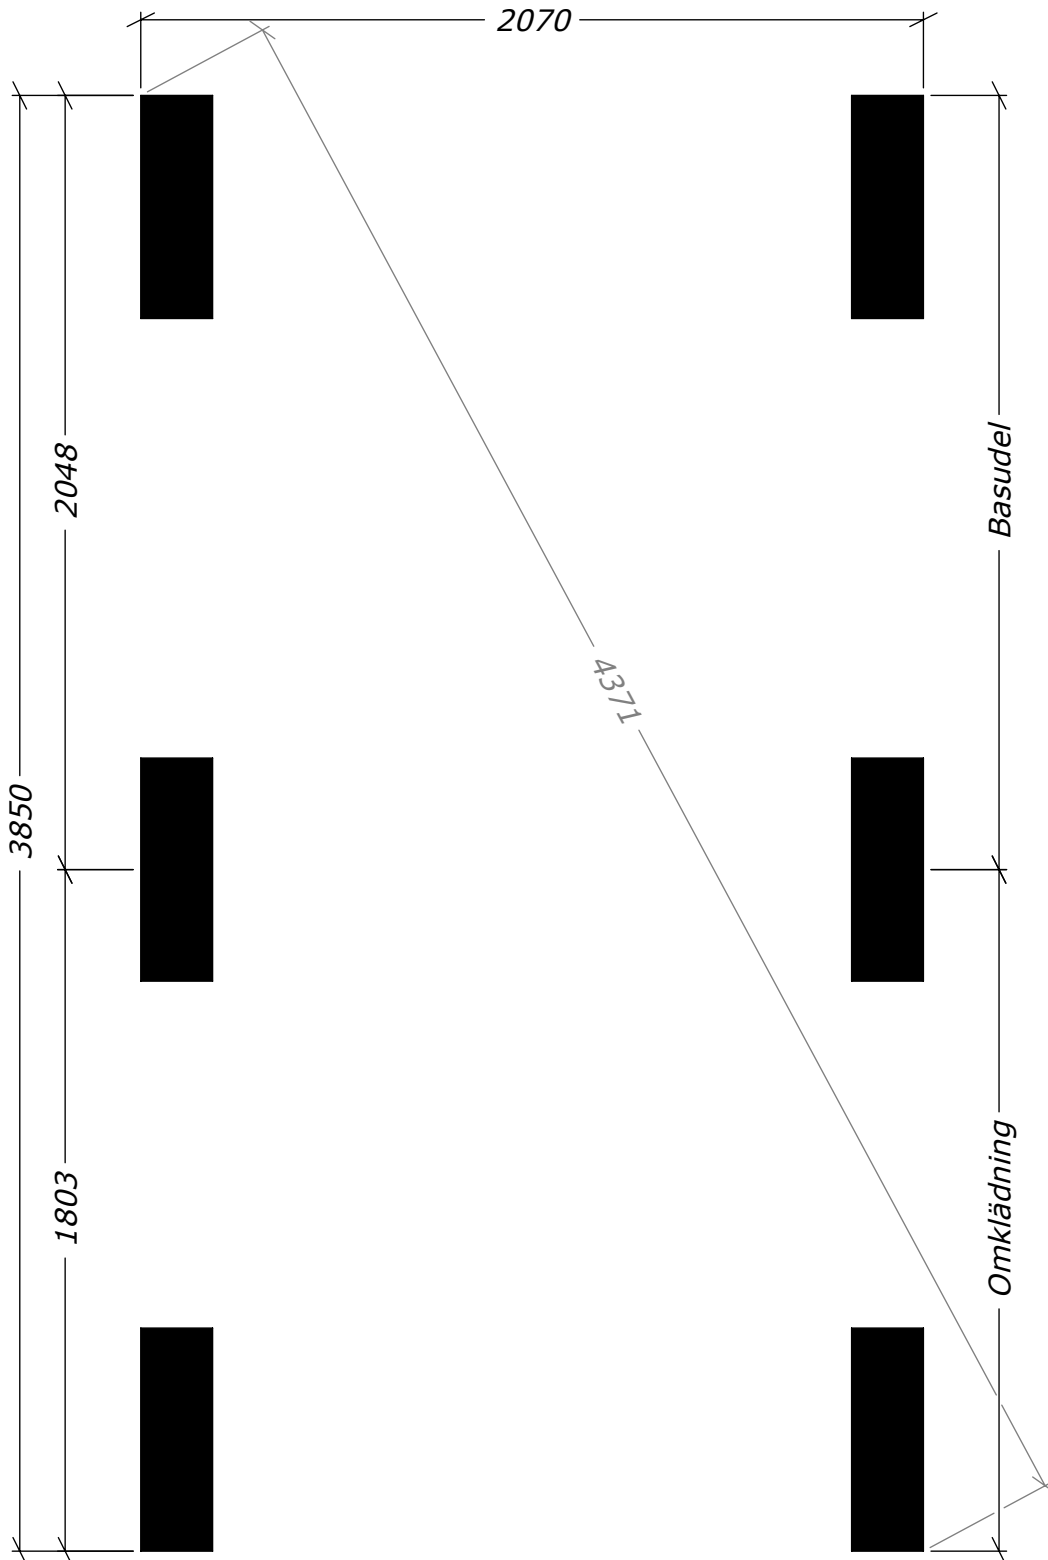

Bastustuga Slätören Funkis 8m²

SORSELESTUGAN

Ver. 1.0

Art.Nr: 45FBS8-3

Tel. +46 952 12222 Mail: info@sorselestugan.se www.sorselestugan.se

Skala 1:100 om ej annan anges. Utstick knutar: 150mm

Plåtlängd: 2850

Bastun kan spegelvändas.

(1:50)

Bastustuga Slätören Funkis 8m²

Plintritning

SORSELESTUGAN

Art.Nr: 45FBS8-3

Tel. +46 952 12222 Mail: info@sorselestugan.se www.sorselestugan.se

Ver. 1.0