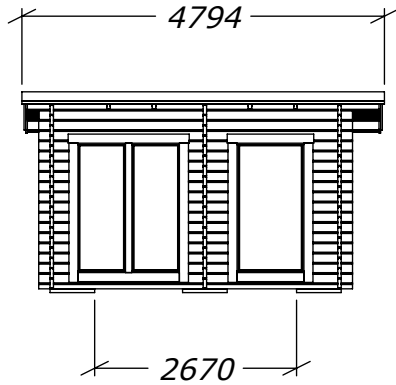

Bastustuga Slätören Funkis 8m²

SORSELESTUGAN

Ver. 1.0

Art.Nr: 45FBS8-3

Tel. +46 952 12222 Mail: info@sorselestugan.se www.sorselestugan.se

Skala 1:100 om ej annan anges. Utstick knutar: 150mm

Plåtlängd: 2850