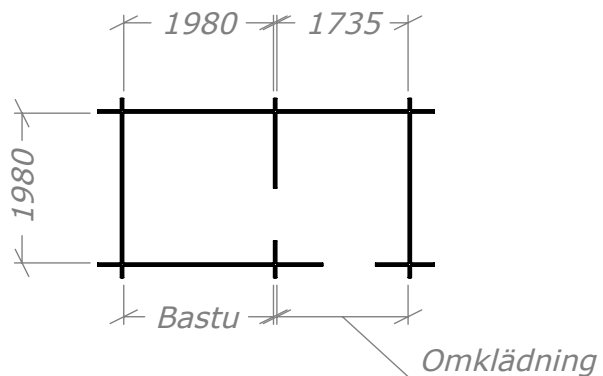

Bastustuga Mjöviken DL 8m²

med dörr & bänkar på långsida

SORSELESTUGAN

Art.Nr: 45BS8-DL-2

Tel. +46 952 12222 Mail: info@sorselestugan.se www.sorselestugan.se

Ver. 1.0

Skala 1:100 om ej annan anges. Utstick knutar: 150mm