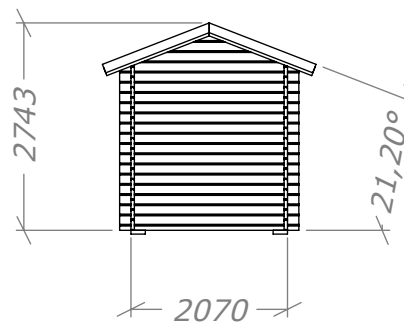

Bastustuga Mjöviken DL 8m²

med dörr & bänkar på långsida

SORSELESTUGAN

Art.Nr: 45BS8-DL-2

Tel. +46 952 12222 Mail: info@sorselestugan.se www.sorselestugan.se

Ver. 1.0

Skala 1:100 om ej annan anges. Utstick knutar: 150mm