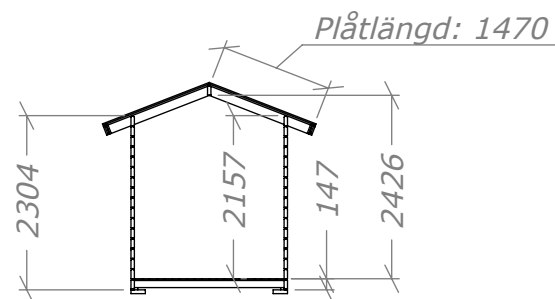

Bastustuga Mjöviken DL 8m²

med dörr & bänkar på långsida

SORSELESTUGAN

Art.Nr: 45BS8-DL-2

Tel. +46 952 12222 Mail: info@sorselestugan.se www.sorselestugan.se

Ver. 1.0

Skala 1:100 om ej annan anges. Utstick knutar: 150mm

Bastun levereras med 1st bänk till omklädningen och 2st lavar till bastudelen. En ytterdörr och en bastudörr ingår. Bastun kan även monteras med bastudelen till höger. Det lilla fönstret placeras av kund på valfri plats.