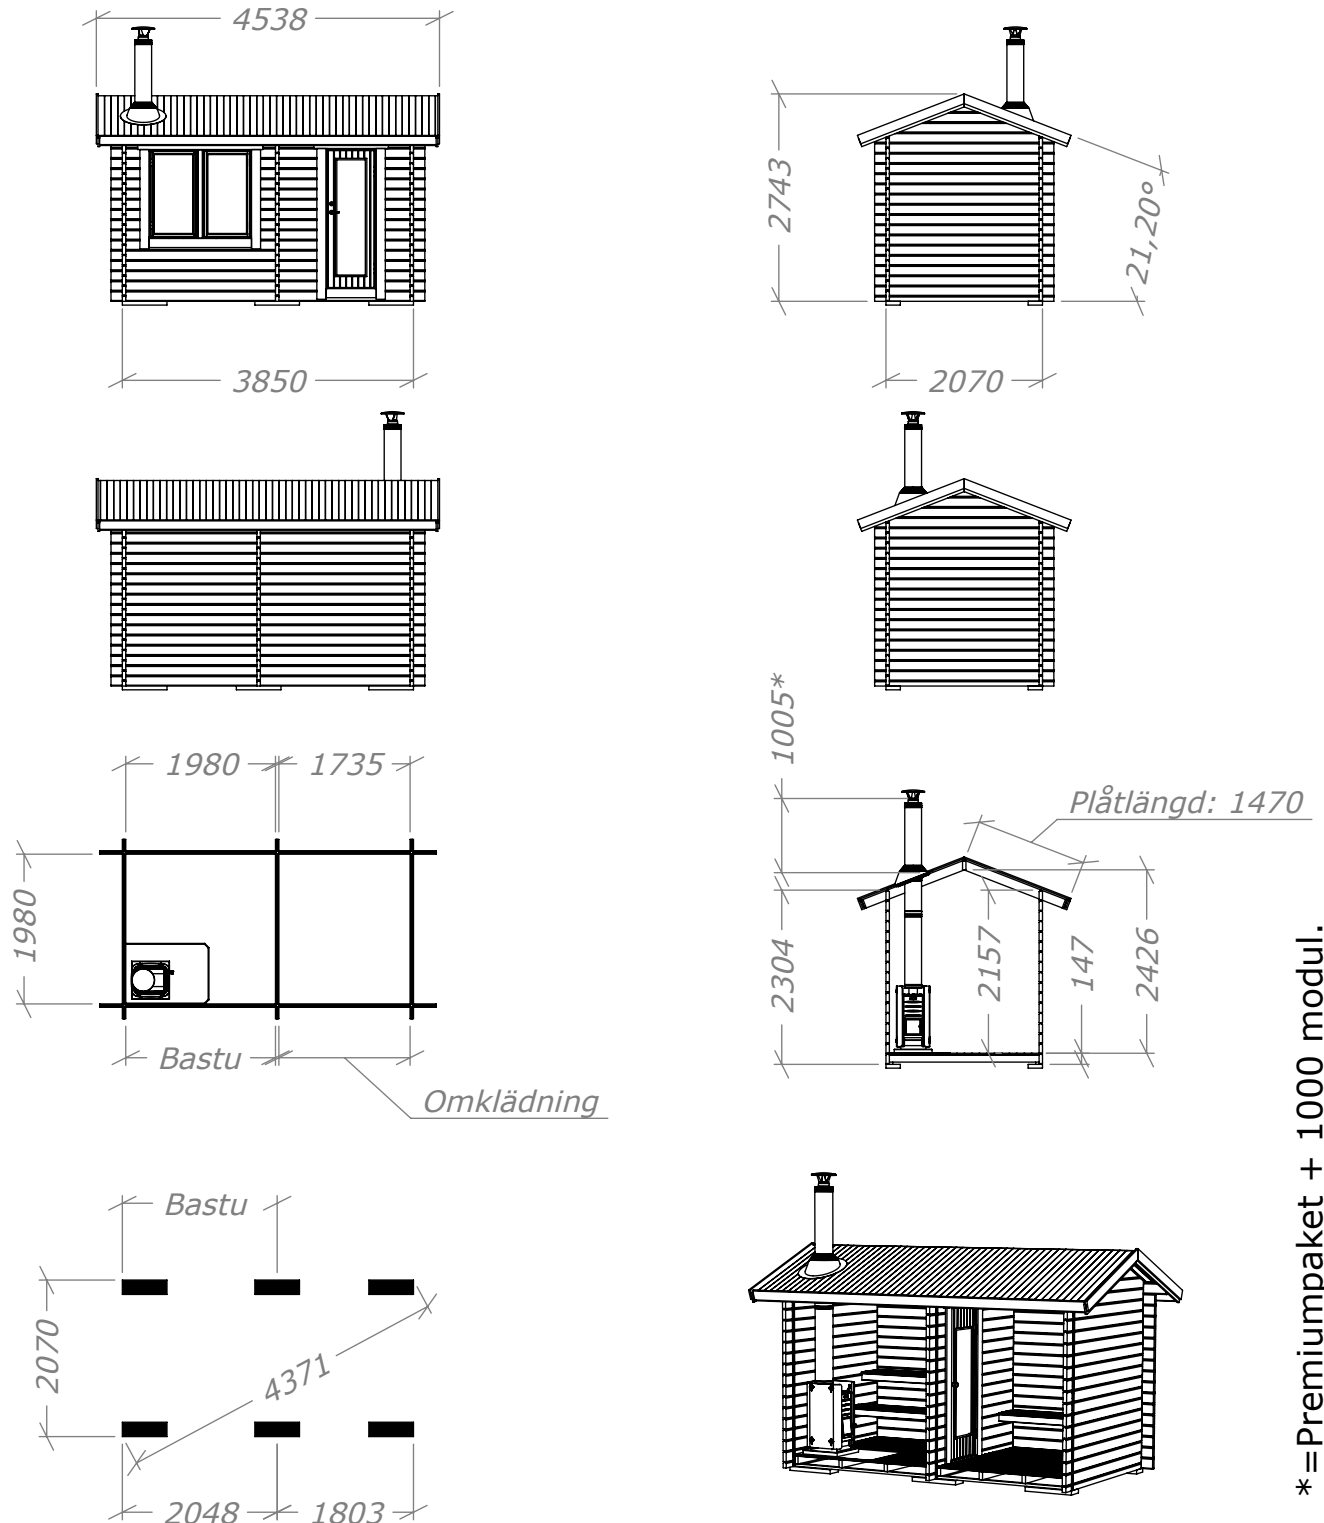

Bastustuga Mjöviken DL 8m²

Dörr & bänkar på långsida med kaminpaket

SORSELESTUGAN

Ver. 1.0

Art.Nr: 45BS8-DL-2

Tel. +46 952 12222 Mail: info@sorselestugan.se www.sorselestugan.se

Skala 1:100 om ej annan anges. Utstick knutar: 150mm

*=Premiumpaket + 1000 modul.

Bastun levereras med 1st bänk till omklädningen och 2st lavar till bastudelen. En ytterdörr och en bastudörr ingår. Bastun kan även monteras med bastudelen till höger. Det lilla fönstret placeras av kund på valfri plats.