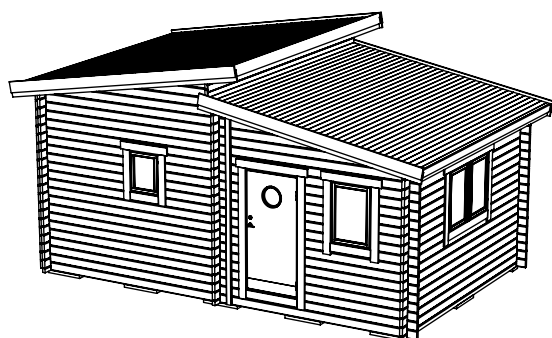

# Funkis 24m<sup>2</sup>

Tel. +46 952 12222  
 E-Mail: info@sorselestugan.se www.sorselestugan.se

Ver. 1.2

Skala 1:100 om ej annan anges. Utstick knutar: 150mm.

Stugan levereras med hela väggar förutom hål för dörr. Fönster placeras av kund på valfri plats.

Längd takplåt:  
 A=3960  
 B=3475