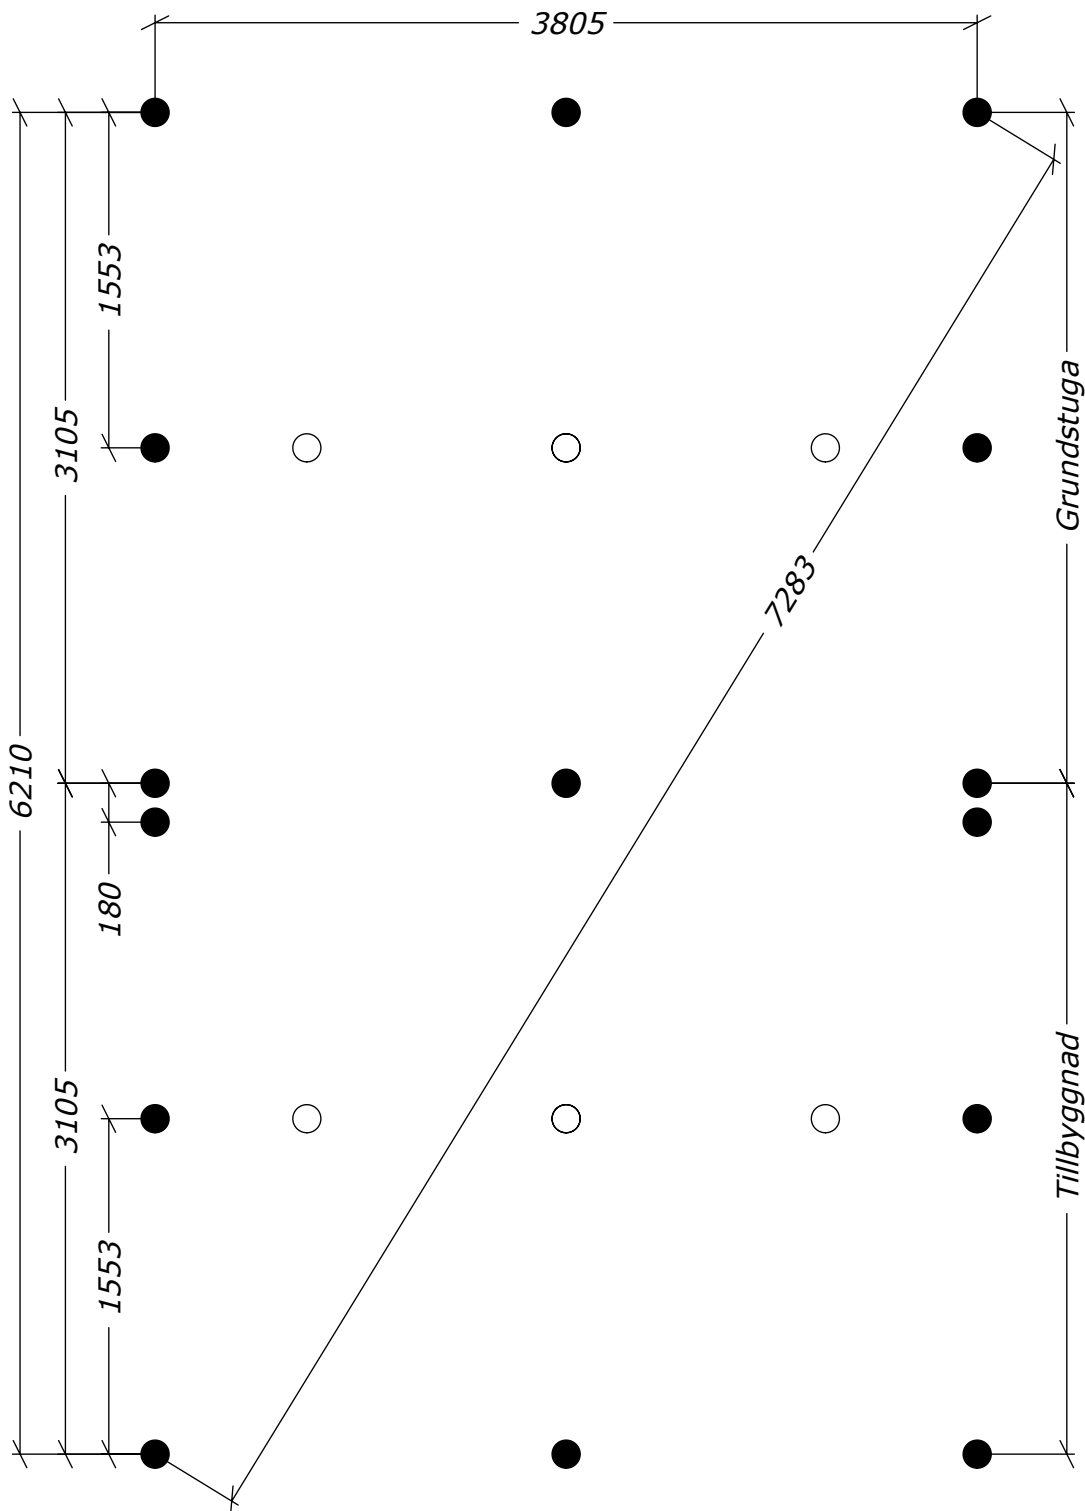

Längd takplåt:  
 A=3960  
 B=3475

# 24m<sup>2</sup> (12+12)

Plintritning

Tel. +46 952 12222  
E-Mail: info@sorselestugan.se www.sorselestugan.se

Ver. 1.3

 = OBS! 65mm lägre.

# 24m<sup>2</sup> (12+12)

Plintritning - runda

Tel. +46 952 12222  
E-Mail: info@sorselestugan.se www.sorselestugan.se

Ver. 1.3

○ = OBS! 65mm lägre.