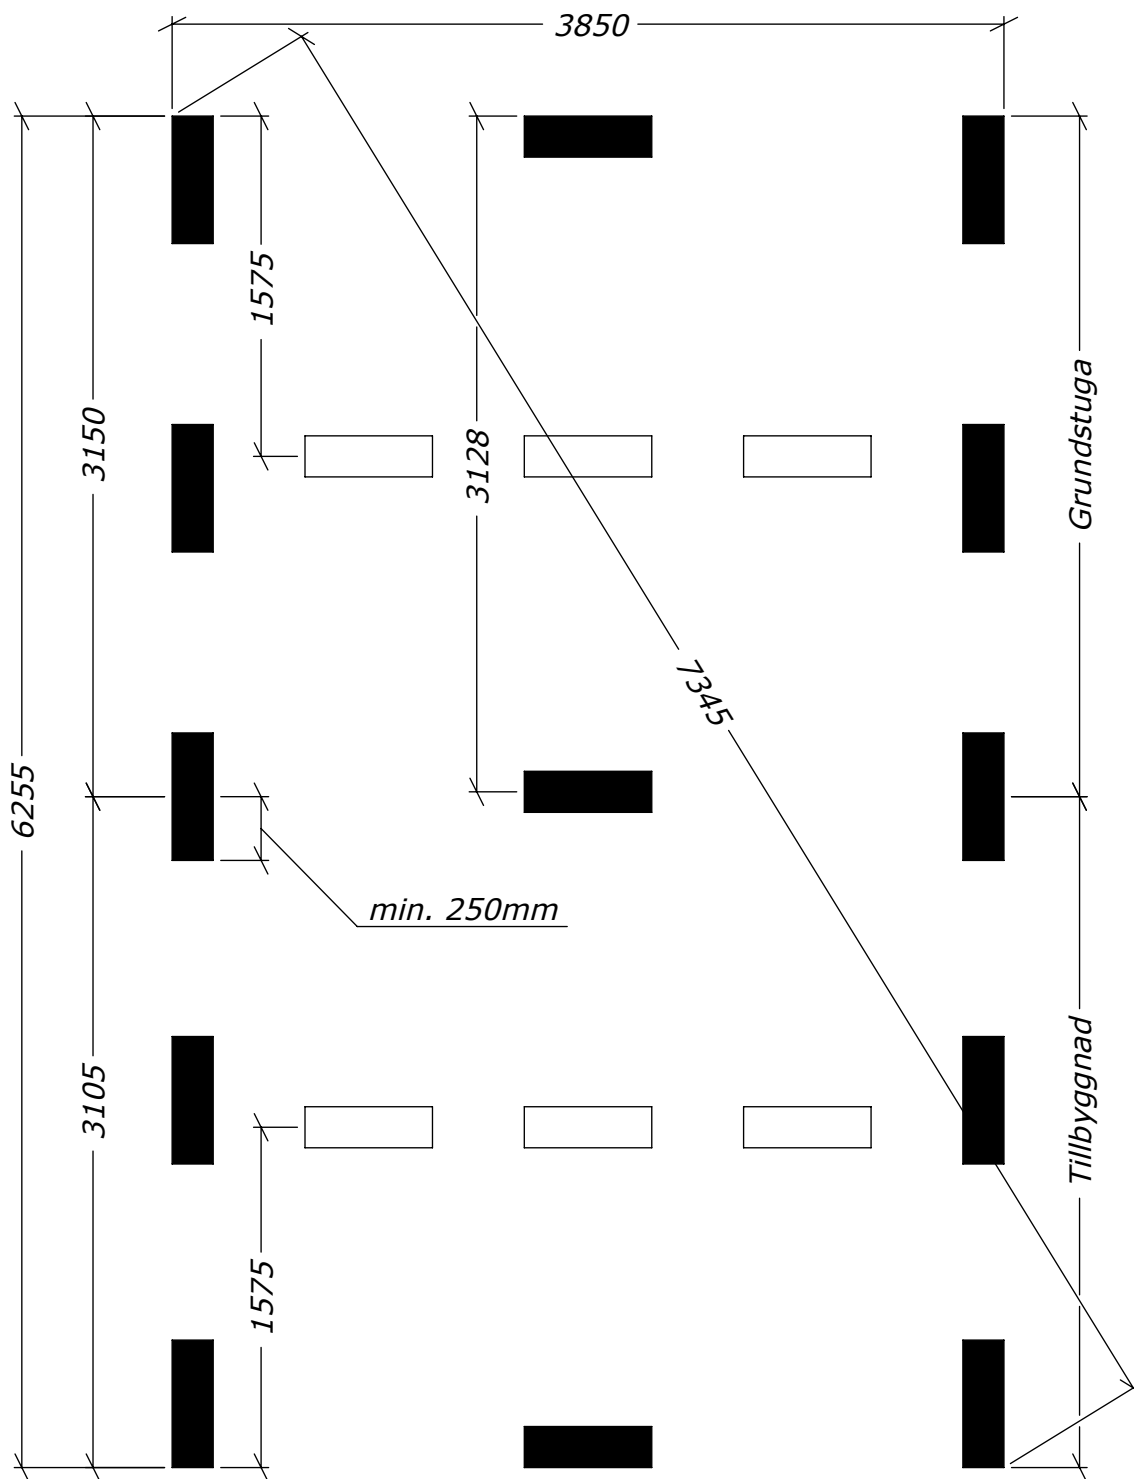

# Funkis 24m<sup>2</sup>

Tel. +46 952 12222  
 E-Mail: info@sorselestugan.se www.sorselestugan.se

Ver. 1.2

Skala 1:100 om ej annan anges. Utstick knutar: 150mm.

Stugan levereras med hela väggar förutom hål för dörr. Fönster placeras av kund på valfri plats.

Längd takplåt:  
 A=3960  
 B=3475

# 24m<sup>2</sup> (12+12)

Plintritning

Tel. +46 952 12222  
E-Mail: info@sorselestugan.se www.sorselestugan.se

Ver. 1.3

 = OBS! 65mm lägre.

# 24m<sup>2</sup> (12+12)

Plintritning - runda

Tel. +46 952 12222  
E-Mail: info@sorselestugan.se www.sorselestugan.se

Ver. 1.3

○ = OBS! 65mm lägre.