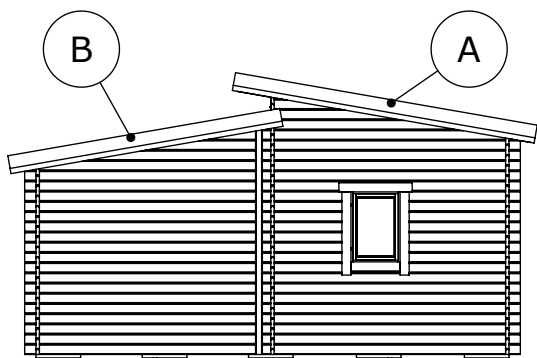

# Funkis 24m<sup>2</sup>

Tel. +46 952 12222  
 E-Mail: info@sorselestugan.se www.sorselestugan.se

Ver. 1.2

Skala 1:100 om ej annan anges. Utstick knutar: 150mm.

Stugan levereras med hela väggar förutom hål för dörr. Fönster placeras av kund på valfri plats.

Längd takplåt:  
 A=3960  
 B=3475