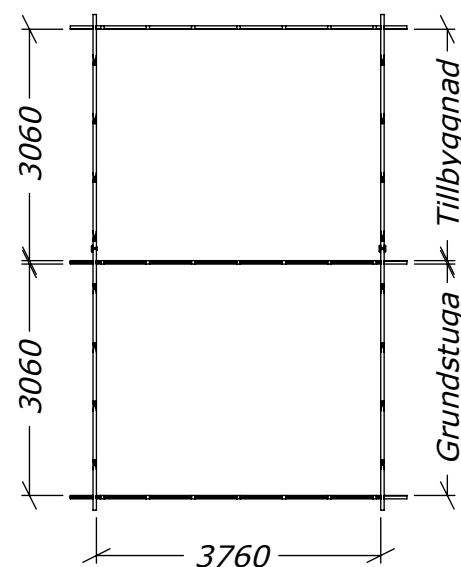

# Funkis 24m<sup>2</sup>

Tel. +46 952 12222  
 E-Mail: info@sorselestugan.se www.sorselestugan.se

Ver. 1.2

Skala 1:100 om ej annan anges. Utstick knutar: 150mm.

Stugan levereras med hela väggar förutom hål för dörr. Fönster placeras av kund på valfri plats.

Längd takplåt:  
 A=3960  
 B=3475