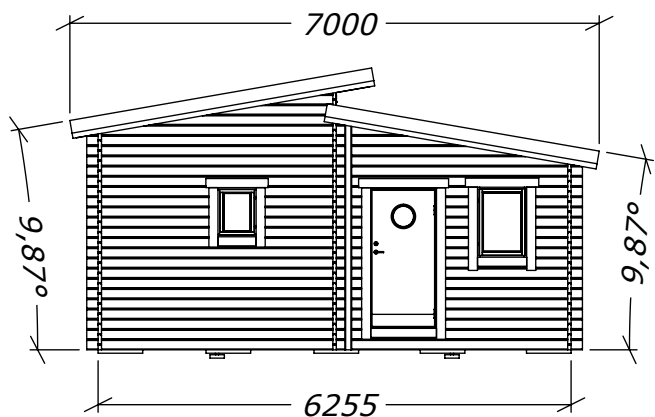

# Funkis 24m<sup>2</sup>

Tel. +46 952 12222  
 E-Mail: info@sorselestugan.se www.sorselestugan.se

Ver. 1.2

Skala 1:100 om ej annan anges. Utstick knutar: 150mm.

Stugan levereras med hela väggar förutom hål för dörr. Fönster placeras av kund på valfri plats.

Längd takplåt:  
 A=3960  
 B=3475