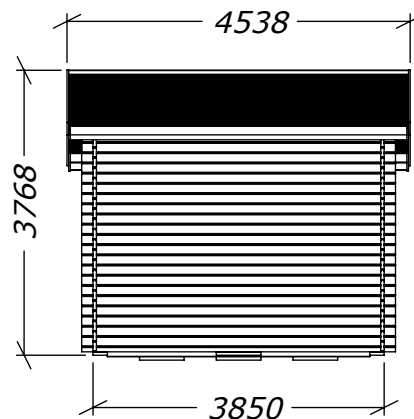

# Funkis 24m<sup>2</sup>

Tel. +46 952 12222  
 E-Mail: info@sorselestugan.se www.sorselestugan.se

Ver. 1.2

Skala 1:100 om ej annan anges. Utstick knutar: 150mm.

Stugan levereras med hela väggar förutom hål för dörr. Fönster placeras av kund på valfri plats.

Längd takplåt:  
 A=3960  
 B=3475