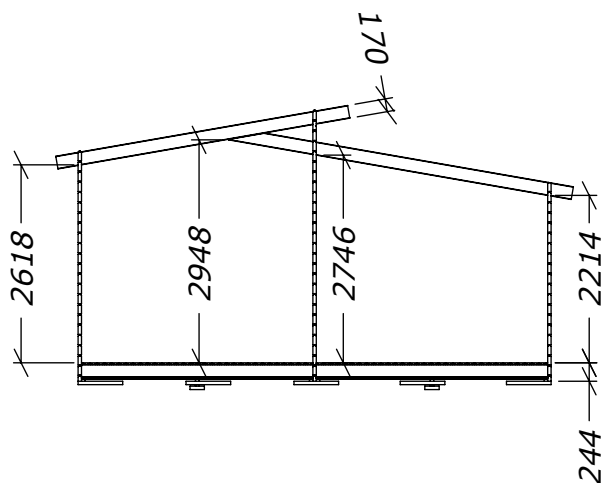

# Funkis 24m<sup>2</sup>

Tel. +46 952 12222  
 E-Mail: info@sorselestugan.se www.sorselestugan.se

Ver. 1.2

Skala 1:100 om ej annan anges. Utstick knutar: 150mm.

Stugan levereras med hela väggar förutom hål för dörr. Fönster placeras av kund på valfri plats.

Längd takplåt:  
 A=3960  
 B=3475