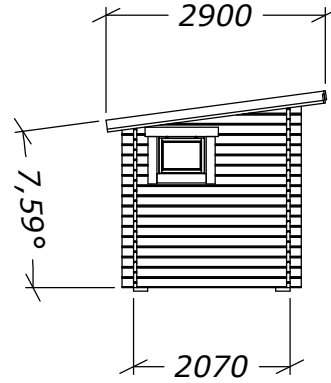

Funkisbastu 8m²

Tel. +46 952 12222
E-Mail: info@sorselestugan.se www.sorselestugan.se

Ver. 1.1

Skala 1:100 om ej annan anges.

(1:50)

Hål för fönster tas upp av kund.
Bastun kan spegelvändas.

Funkisbastu 8m²