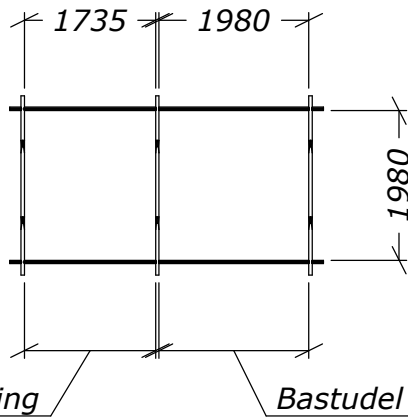

Funkisbastu 8m²

Tel. +46 952 12222
E-Mail: info@sorselestugan.se www.sorselestugan.se

Ver. 1.1

Skala 1:100 om ej annan anges.

(1:50)

Hål för fönster tas upp av kund.
Bastun kan spegelvändas.

Funkisbastu 8m²