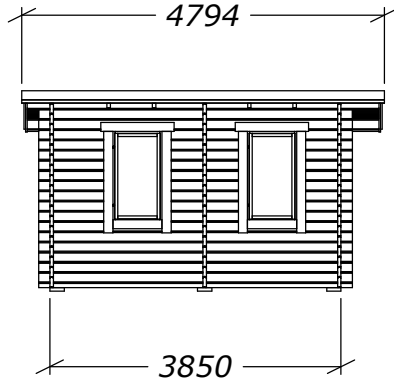

Funkisbastu 8m²

Tel. +46 952 12222
E-Mail: info@sorselestugan.se www.sorselestugan.se

Ver. 1.1

Skala 1:100 om ej annan anges.

(1:50)

Hål för fönster tas upp av kund.
Bastun kan spegelvändas.

Funkisbastu 8m²