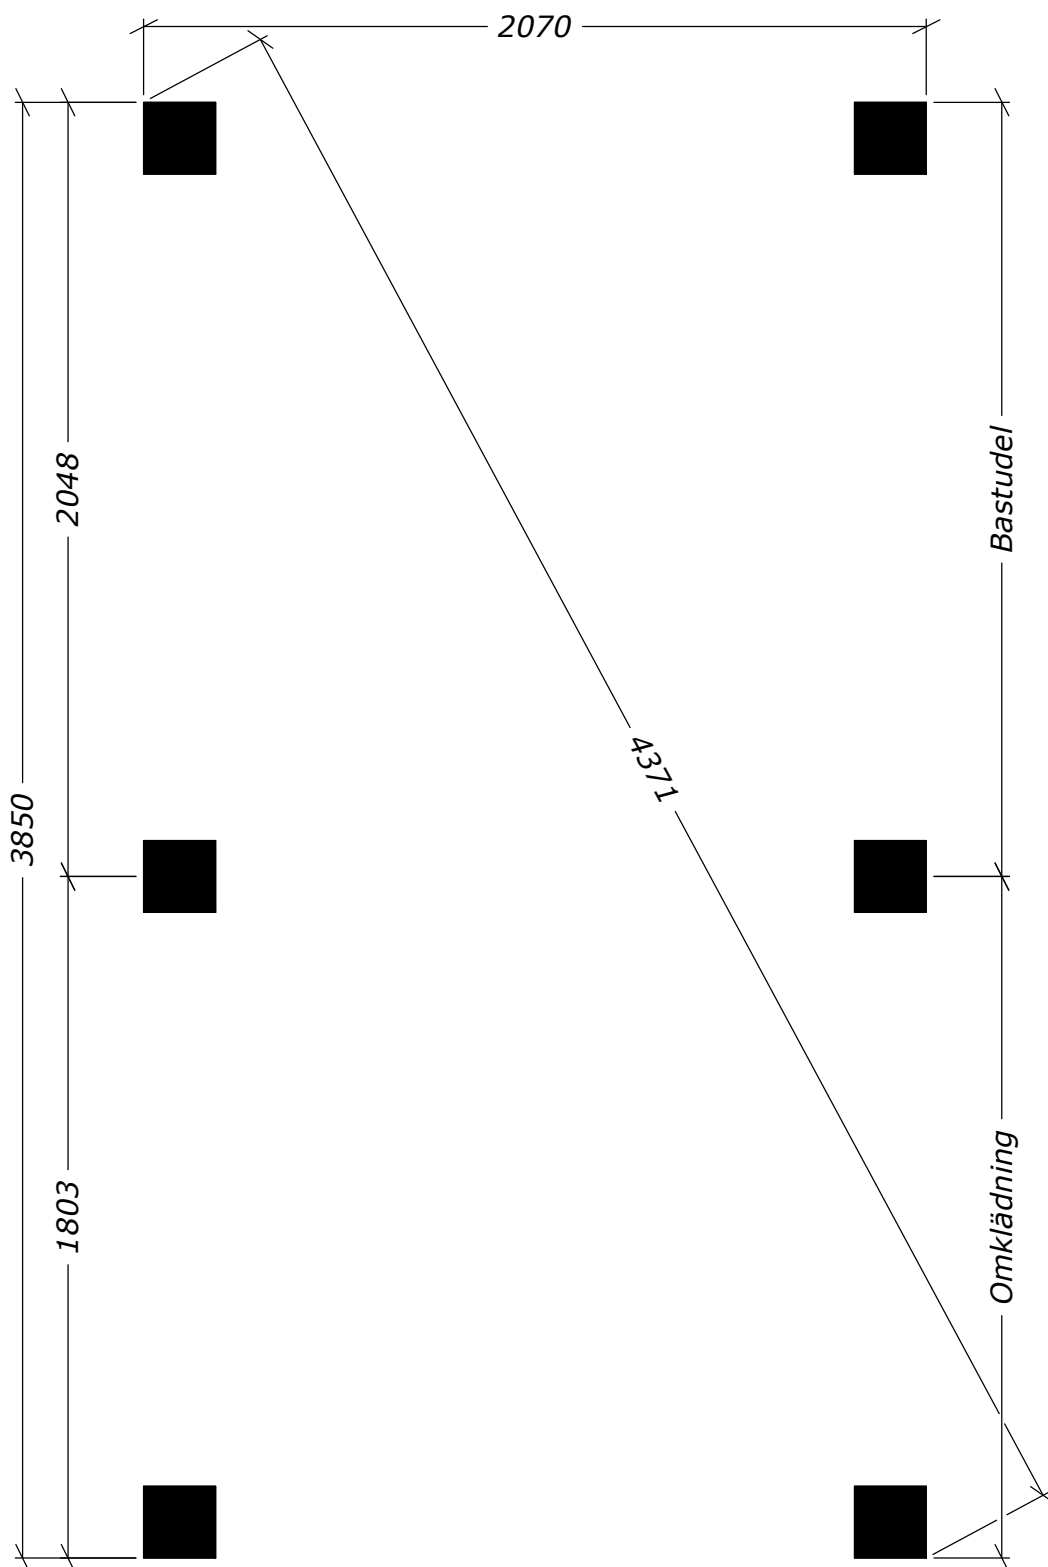

Funkisbastu 8m²

Plintritning

Tel. +46 952 12222

E-Mail: info@sorselestugan.se www.sorselestugan.se

Ver. 1.1