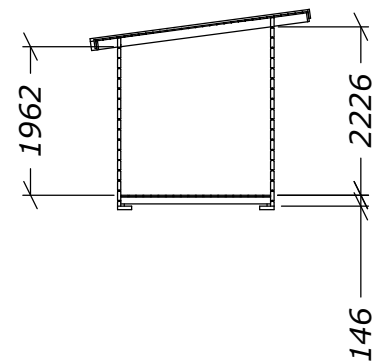

Funkisbastu 8m²

Tel. +46 952 12222
E-Mail: info@sorselestugan.se www.sorselestugan.se

Ver. 1.1

Skala 1:100 om ej annan anges.

(1:50)

Hål för fönster tas upp av kund.
Bastun kan spegelvändas.

Funkisbastu 8m²