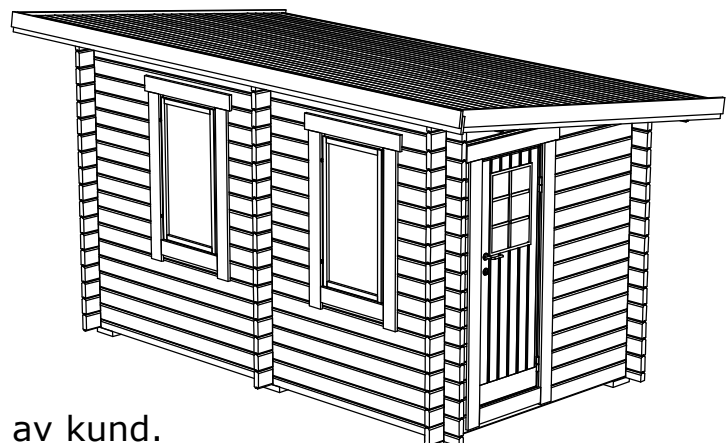

Funkisbastu 8m²

Tel. +46 952 12222
E-Mail: info@sorselestugan.se www.sorselestugan.se

Ver. 1.1

Skala 1:100 om ej annan anges.

(1:50)

Hål för fönster tas upp av kund.
Bastun kan spegelvändas.

Funkisbastu 8m²