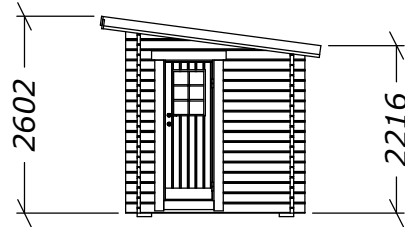

Funkisbastu 8m²

Tel. +46 952 12222
E-Mail: info@sorselestugan.se www.sorselestugan.se

Ver. 1.1

Skala 1:100 om ej annan anges.

(1:50)

Hål för fönster tas upp av kund.
Bastun kan spegelvändas.

Funkisbastu 8m²