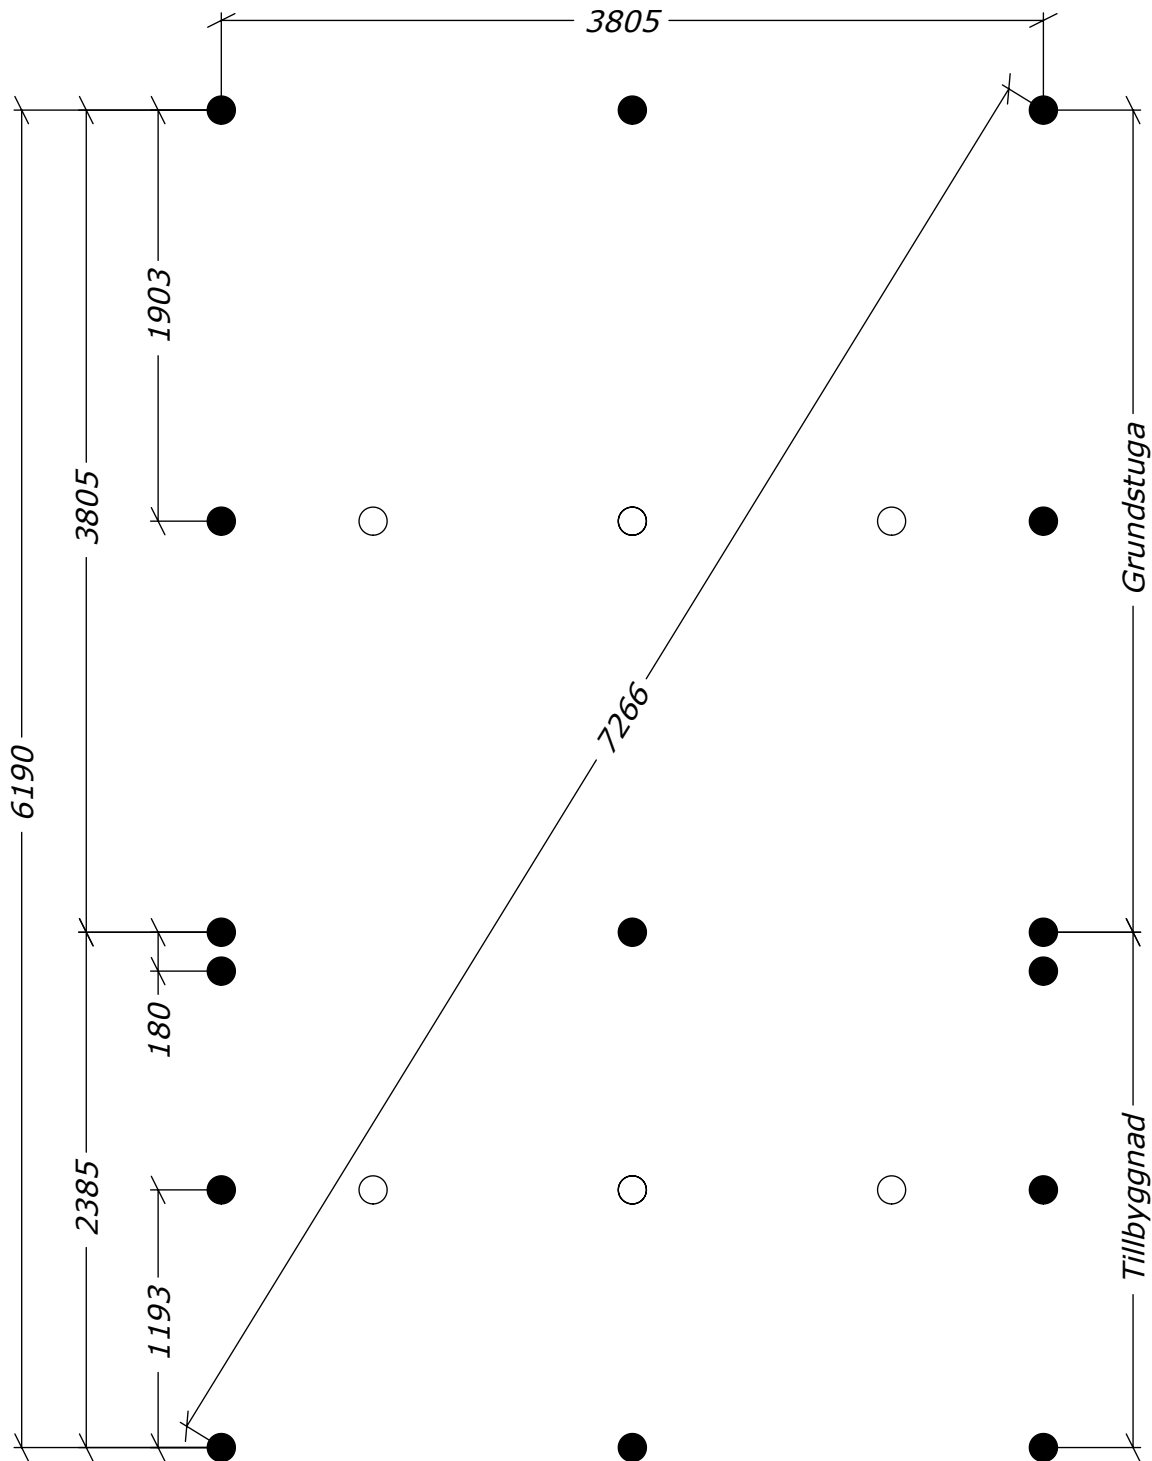

○ = Obs! 65mm lägre.