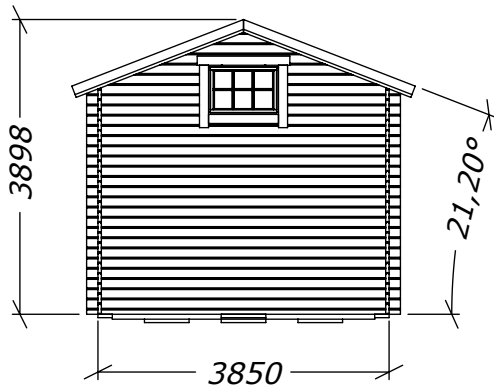

# Torp med loft 24m<sup>2</sup> (15+9)

Med fem fönster.

Tel. +46 952 12222  
E-Mail: info@sorselestugan.se www.sorselestugan.se

Ver. 1.5

Skala 1:100 om ej annan anges. Utstick knutar 150mm

Hål för fönster bredvid dörr är klart vid leverans, resterande fyra hål tas upp av kund på valfri plats på stugan.