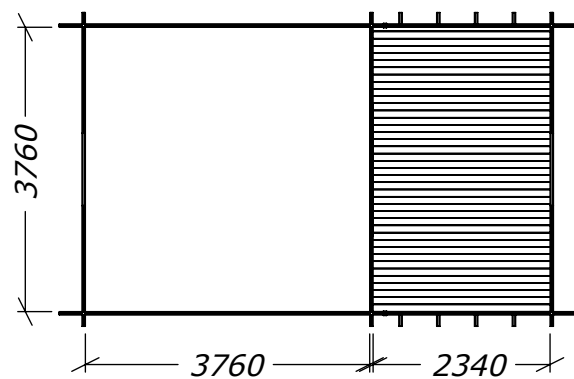

# Torp med loft 24m<sup>2</sup> (15+9)

Med fem fönster.

Tel. +46 952 12222  
E-Mail: info@sorselestugan.se www.sorselestugan.se

Ver. 1.5

Skala 1:100 om ej annan anges. Utstick knutar 150mm

Hål för fönster bredvid dörr är klart vid leverans, resterande fyra hål tas upp av kund på valfri plats på stugan.