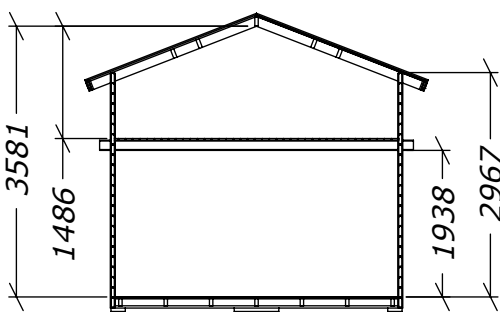

# Torp med loft 24m<sup>2</sup> (15+9)

Med fem fönster.

Tel. +46 952 12222  
E-Mail: info@sorselestugan.se www.sorselestugan.se

Ver. 1.5

Skala 1:100 om ej annan anges. Utstick knutar 150mm

Hål för fönster bredvid dörr är klart vid leverans, resterande fyra hål tas upp av kund på valfri plats på stugan.

Öppning till loft och inre rum tas upp av kund till valfri storlek\*.

\*30cm måste sparas vid ytterväggar.