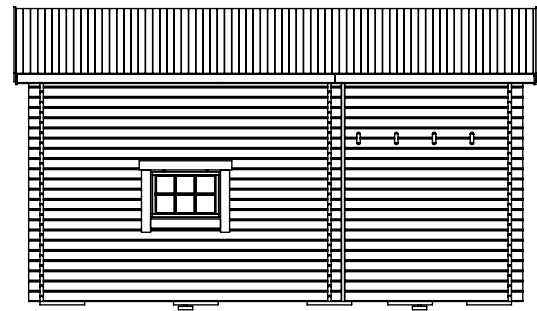

# Torp med loft 24m<sup>2</sup> (15+9)

Med fem fönster.

Tel. +46 952 12222  
E-Mail: info@sorselestugan.se www.sorselestugan.se

Ver. 1.5

Skala 1:100 om ej annan anges. Utstick knutar 150mm

Hål för fönster bredvid dörr är klart vid leverans, resterande fyra hål tas upp av kund på valfri plats på stugan.

Öppning till loft och inre rum tas upp av kund till valfri storlek\*.

\*30cm måste sparas vid ytterväggar.