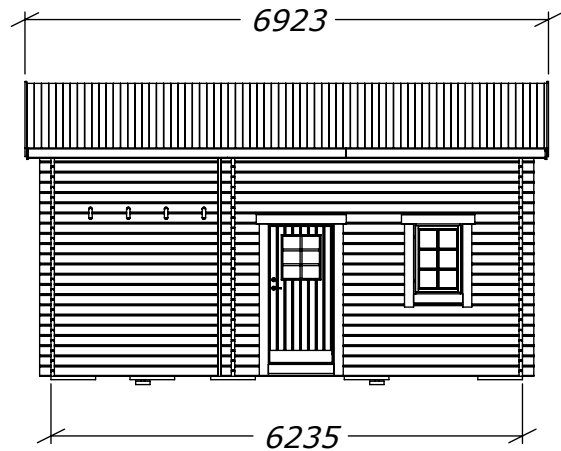

# Torp med loft 24m<sup>2</sup> (15+9)

Med fem fönster.

Tel. +46 952 12222  
E-Mail: info@sorselestugan.se www.sorselestugan.se

Ver. 1.5

Skala 1:100 om ej annan anges. Utstick knutar 150mm

Hål för fönster bredvid dörr är klart vid leverans, resterande fyra hål tas upp av kund på valfri plats på stugan.