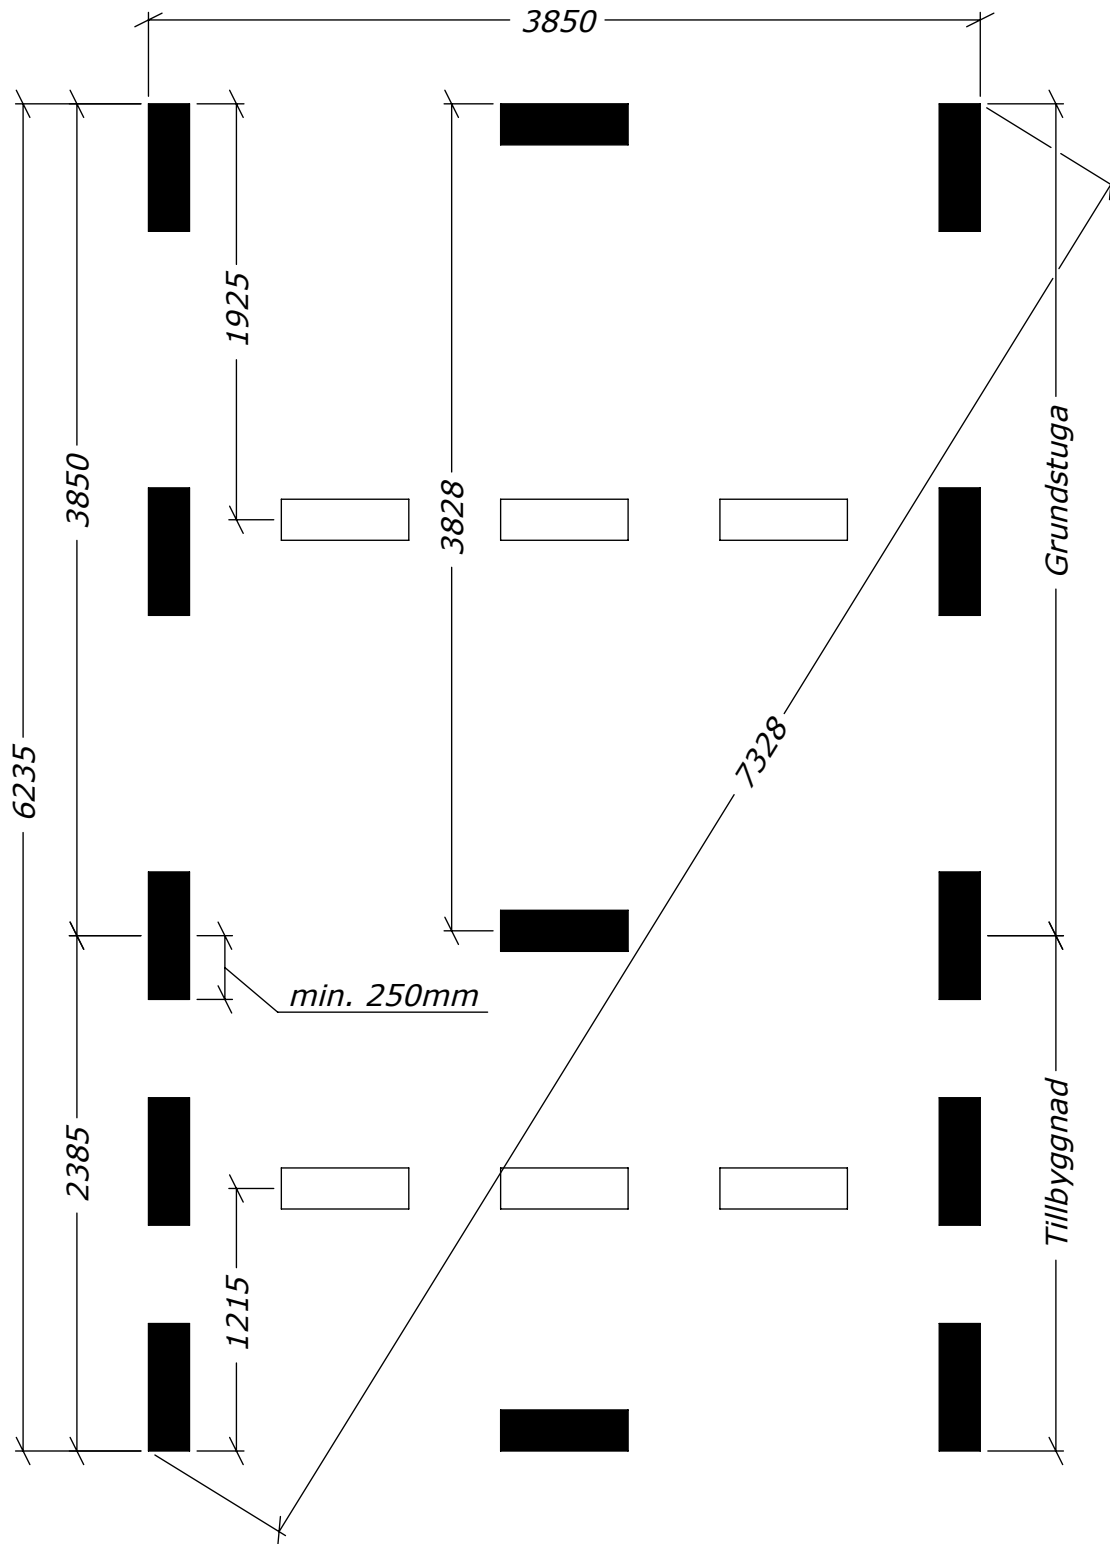

Tel. +46 952 12222
E-Mail: info@sorselestugan.se www.sorselestugan.se

Ver. 1.3