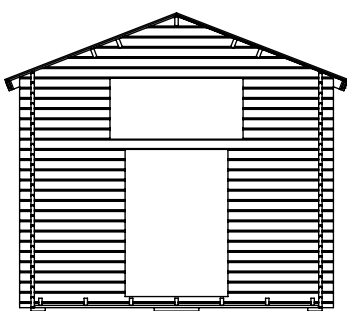

# Torp med loft 24m<sup>2</sup> (15+9)

Med fem fönster.

Tel. +46 952 12222  
E-Mail: info@sorselestugan.se www.sorselestugan.se

Ver. 1.5

Skala 1:100 om ej annan anges. Utstick knutar 150mm

Hål för fönster bredvid dörr är klart vid leverans, resterande fyra hål tas upp av kund på valfri plats på stugan.

Öppning till loft och inre rum tas upp av kund till valfri storlek\*.

\*30cm måste sparas vid ytterväggar.