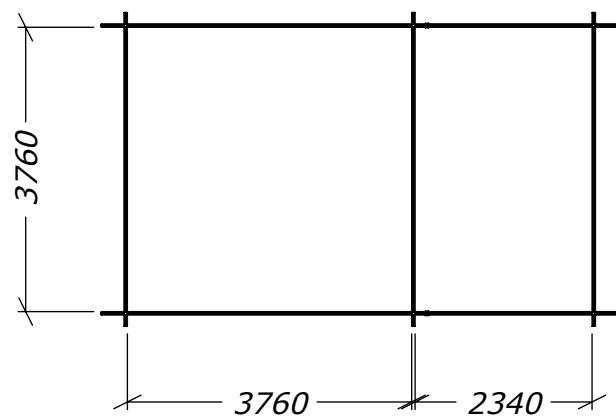

Torp 24m² (15+9)

Med fyra fönster.

Tel. +46 952 12222
E-Mail: info@sorselestugan.se www.sorselestugan.se

Ver. 1.7

Skala 1:100 om ej annan anges. Utstick knutar:150mm

Hål för fönster bredvid dörr är klart vid leverans, resterande tre hål tas upp av kund på valfri plats på stugan.