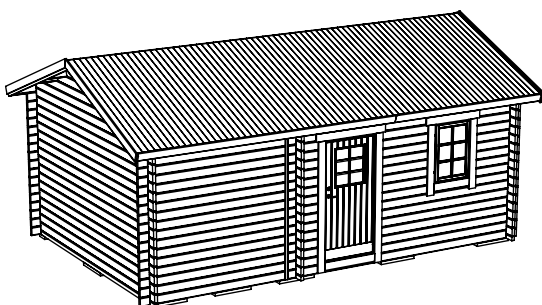

Torp 24m² (15+9)

Med fyra fönster.

Tel. +46 952 12222
E-Mail: info@sorselestugan.se www.sorselestugan.se

Ver. 1.7

Skala 1:100 om ej annan anges. Utstick knutar:150mm

Hål för fönster bredvid dörr är klart vid leverans, resterande tre hål tas upp av kund på valfri plats på stugan.