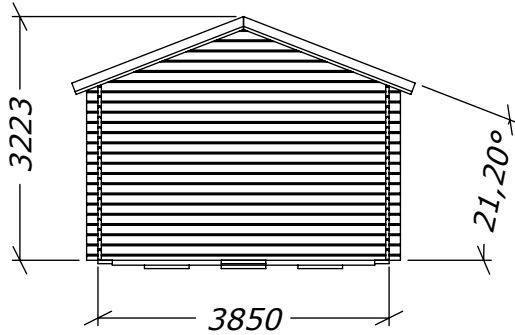

Torp 24m² (15+9)

Med fyra fönster.

Tel. +46 952 12222
E-Mail: info@sorselestugan.se www.sorselestugan.se

Ver. 1.7

Skala 1:100 om ej annan anges. Utstick knutar:150mm

Hål för fönster bredvid dörr är klart vid leverans, resterande tre hål tas upp av kund på valfri plats på stugan.