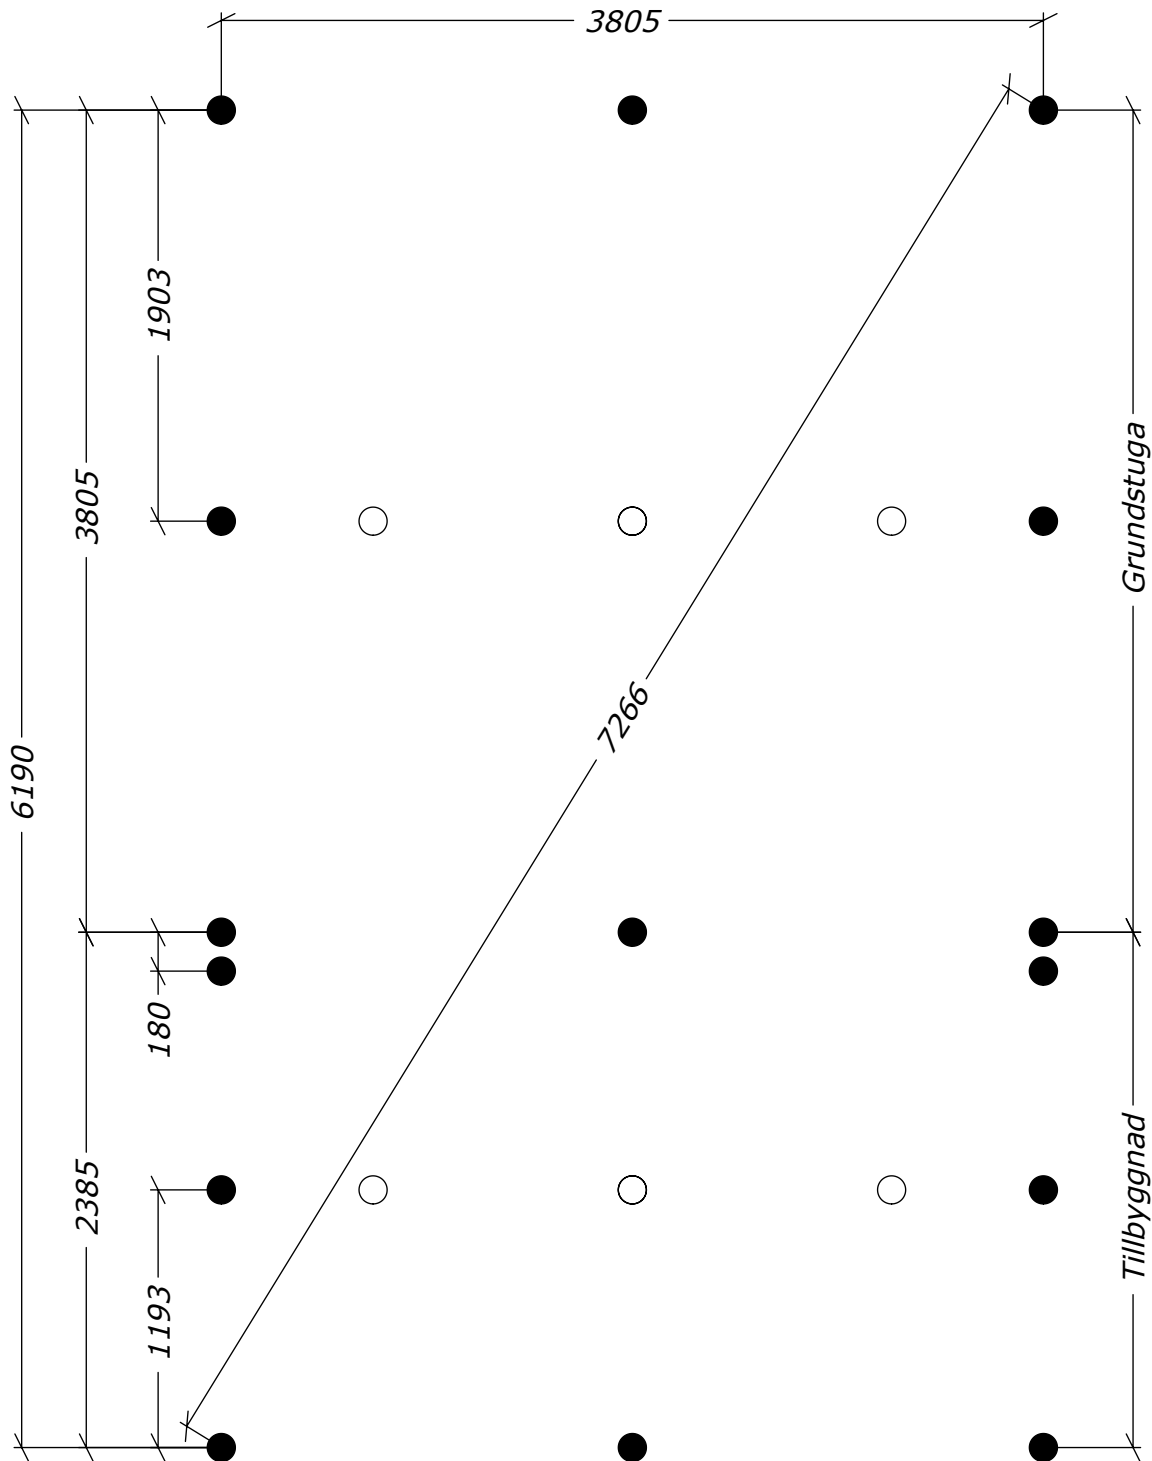

Tel. +46 952 12222

E-Mail: info@sorselestugan.se www.sorselestugan.se

Ver. 1.3