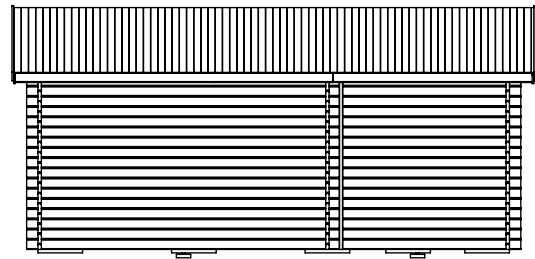

Torp 24m² (15+9)

Med fyra fönster.

Tel. +46 952 12222
E-Mail: info@sorselestugan.se www.sorselestugan.se

Ver. 1.7

Skala 1:100 om ej annan anges. Utstick knutar:150mm

Hål för fönster bredvid dörr är klart vid leverans, resterande tre hål tas upp av kund på valfri plats på stugan.