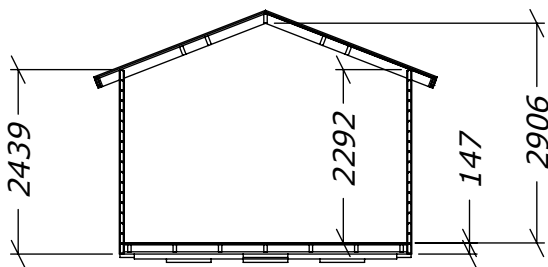

Torp 24m² (15+9)

Med fyra fönster.

Tel. +46 952 12222
E-Mail: info@sorselestugan.se www.sorselestugan.se

Ver. 1.7

Skala 1:100 om ej annan anges. Utstick knutar:150mm

Hål för fönster bredvid dörr är klart vid leverans, resterande tre hål tas upp av kund på valfri plats på stugan.

Sorselestugan 24m² (15+9)

Plintritning

Tel. +46 952 12222
E-Mail: info@sorselestugan.se www.sorselestugan.se

Ver. 1.3

 = Obs! 65mm lägre.

Sorselestugan 24m² (15+9)

Plintritning

Tel. +46 952 12222