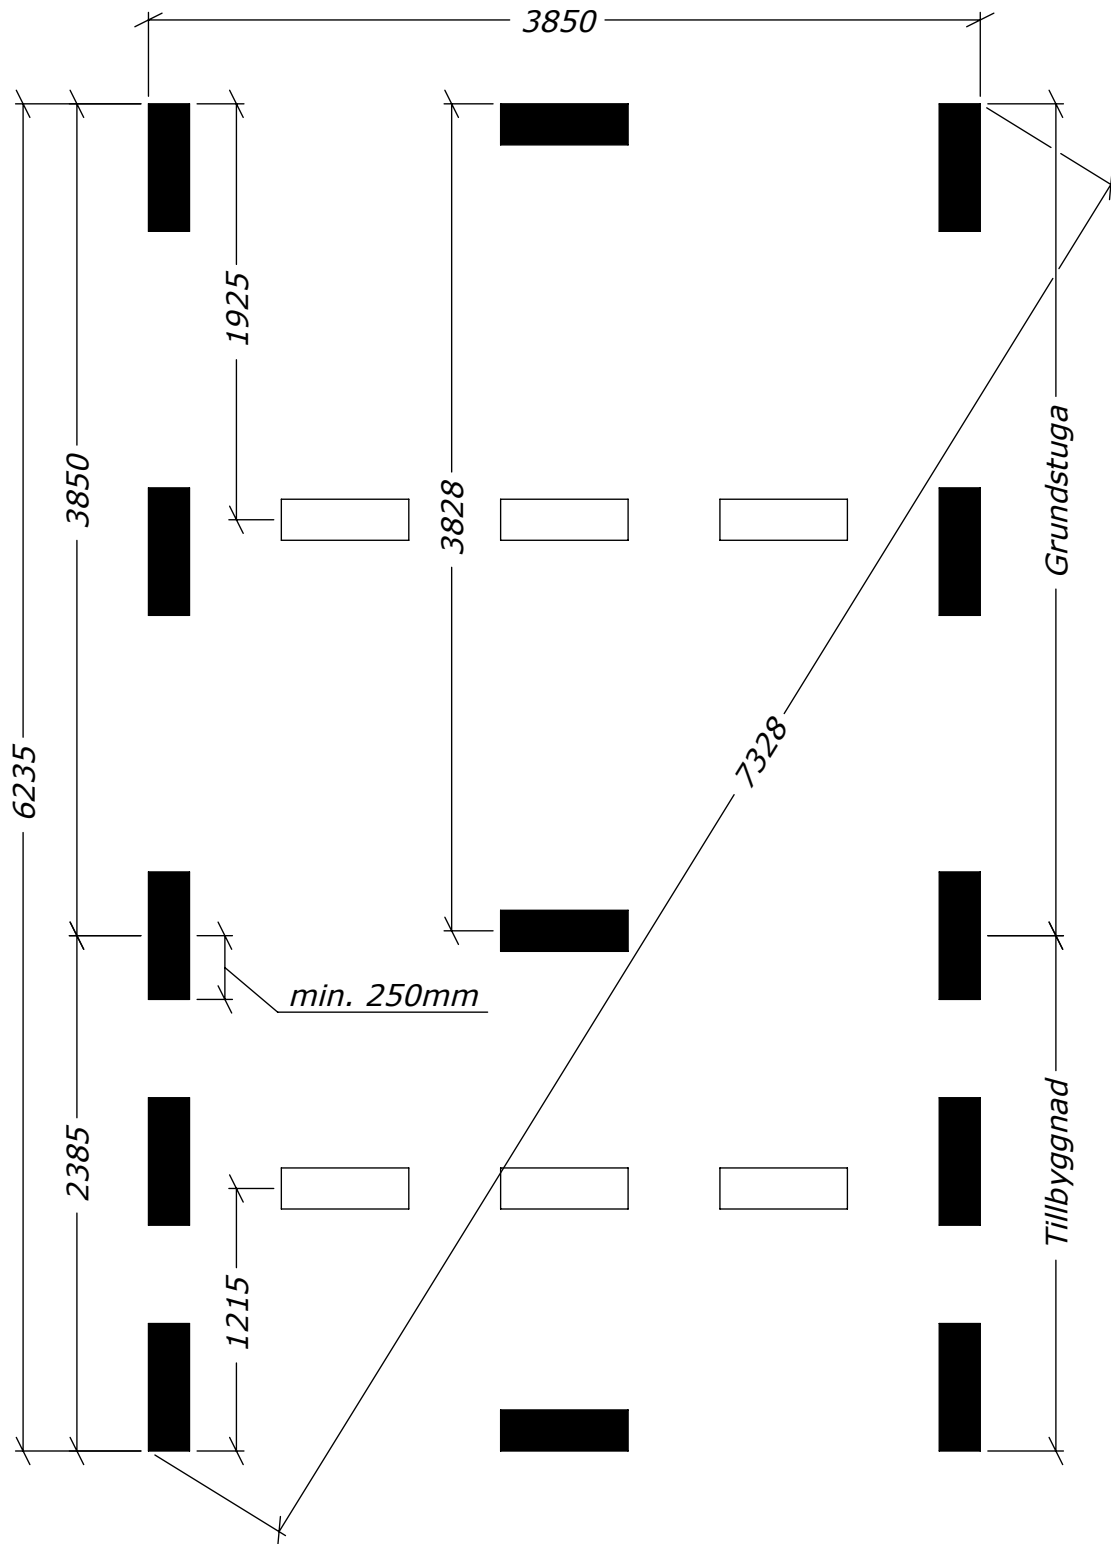

Torp 24m² (15+9)

Med fyra fönster.

Tel. +46 952 12222
E-Mail: info@sorselestugan.se www.sorselestugan.se

Ver. 1.7

Skala 1:100 om ej annan anges. Utstick knutar:150mm

Hål för fönster bredvid dörr är klart vid leverans, resterande tre hål tas upp av kund på valfri plats på stugan.

Sorselestugan 24m² (15+9)

Plintritning

Tel. +46 952 12222
E-Mail: info@sorselestugan.se www.sorselestugan.se

Ver. 1.3

 = Obs! 65mm lägre.

Sorselestugan 24m² (15+9)

Plintritning

Tel. +46 952 12222

E-Mail: info@sorselestugan.se www.sorselestugan.se

Ver. 1.3

○ = Obs! 65mm lägre.