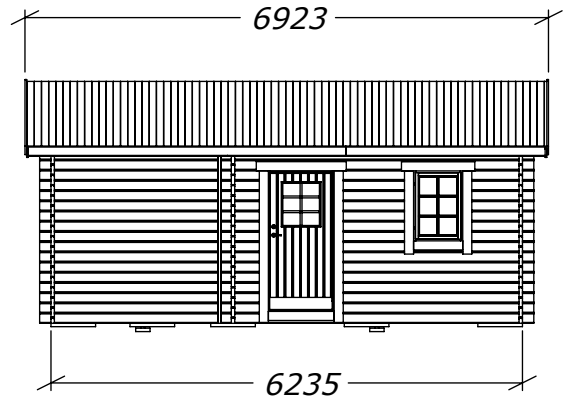

Torp 24m² (15+9)

Med fyra fönster.

Tel. +46 952 12222
E-Mail: info@sorselestugan.se www.sorselestugan.se

Ver. 1.7

Skala 1:100 om ej annan anges. Utstick knutar:150mm

Hål för fönster bredvid dörr är klart vid leverans, resterande tre hål tas upp av kund på valfri plats på stugan.