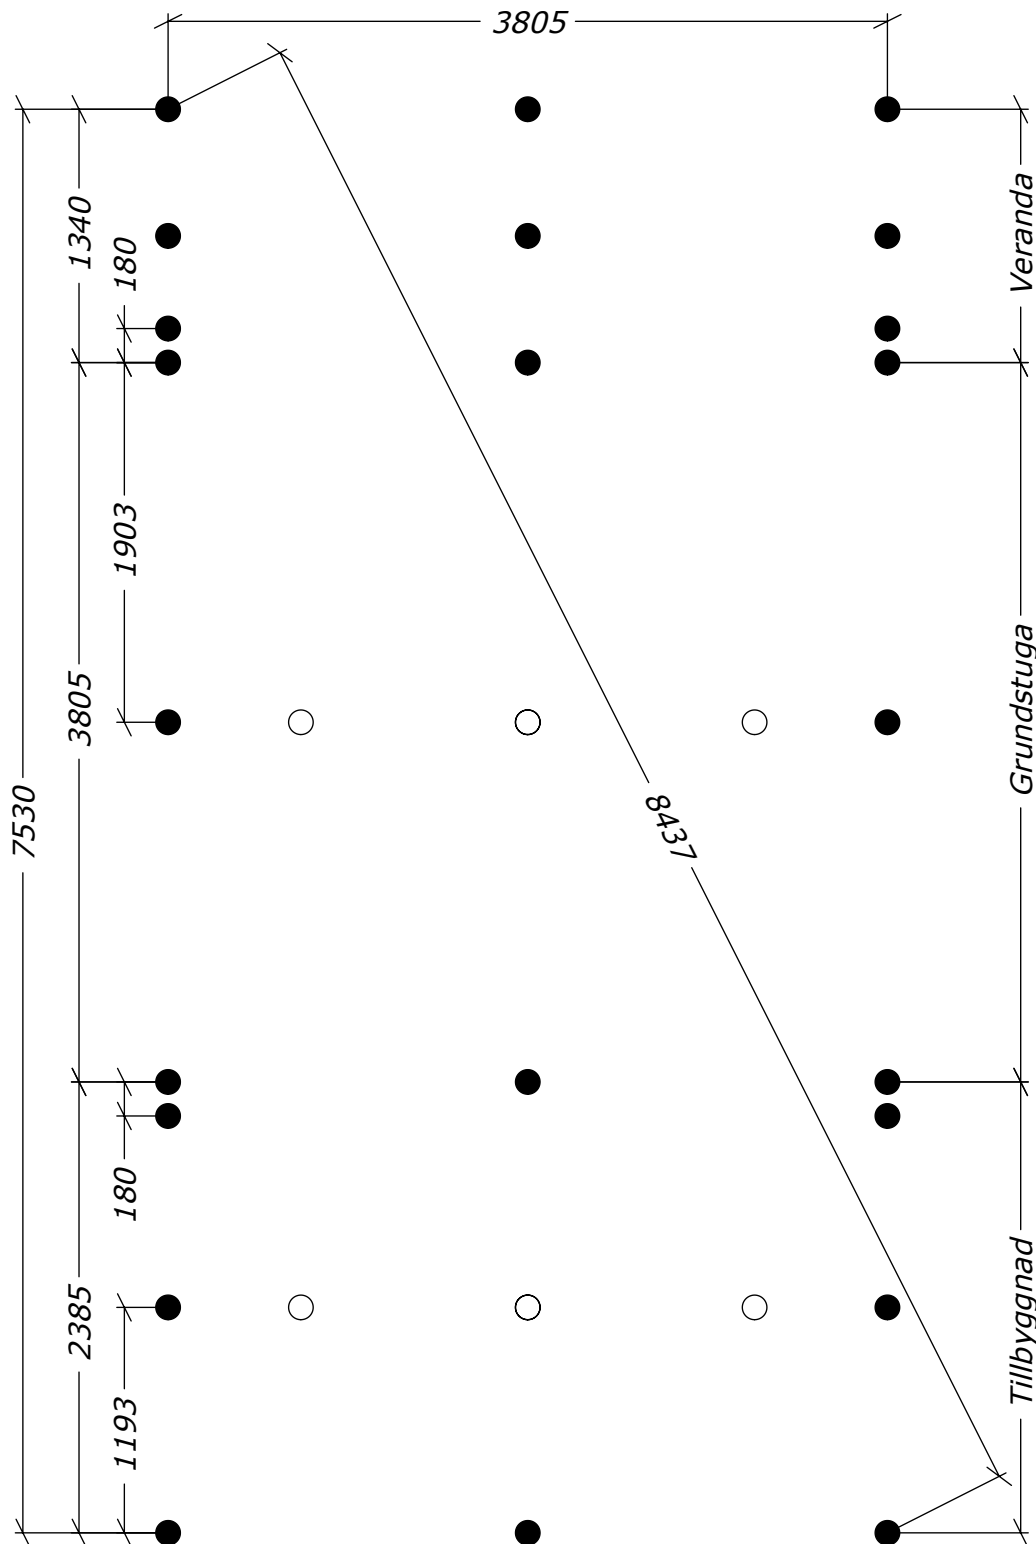

Tel. +46 952 12222
E-Mail: info@sorselestugan.se www.sorselestugan.se

Ver. 1.3