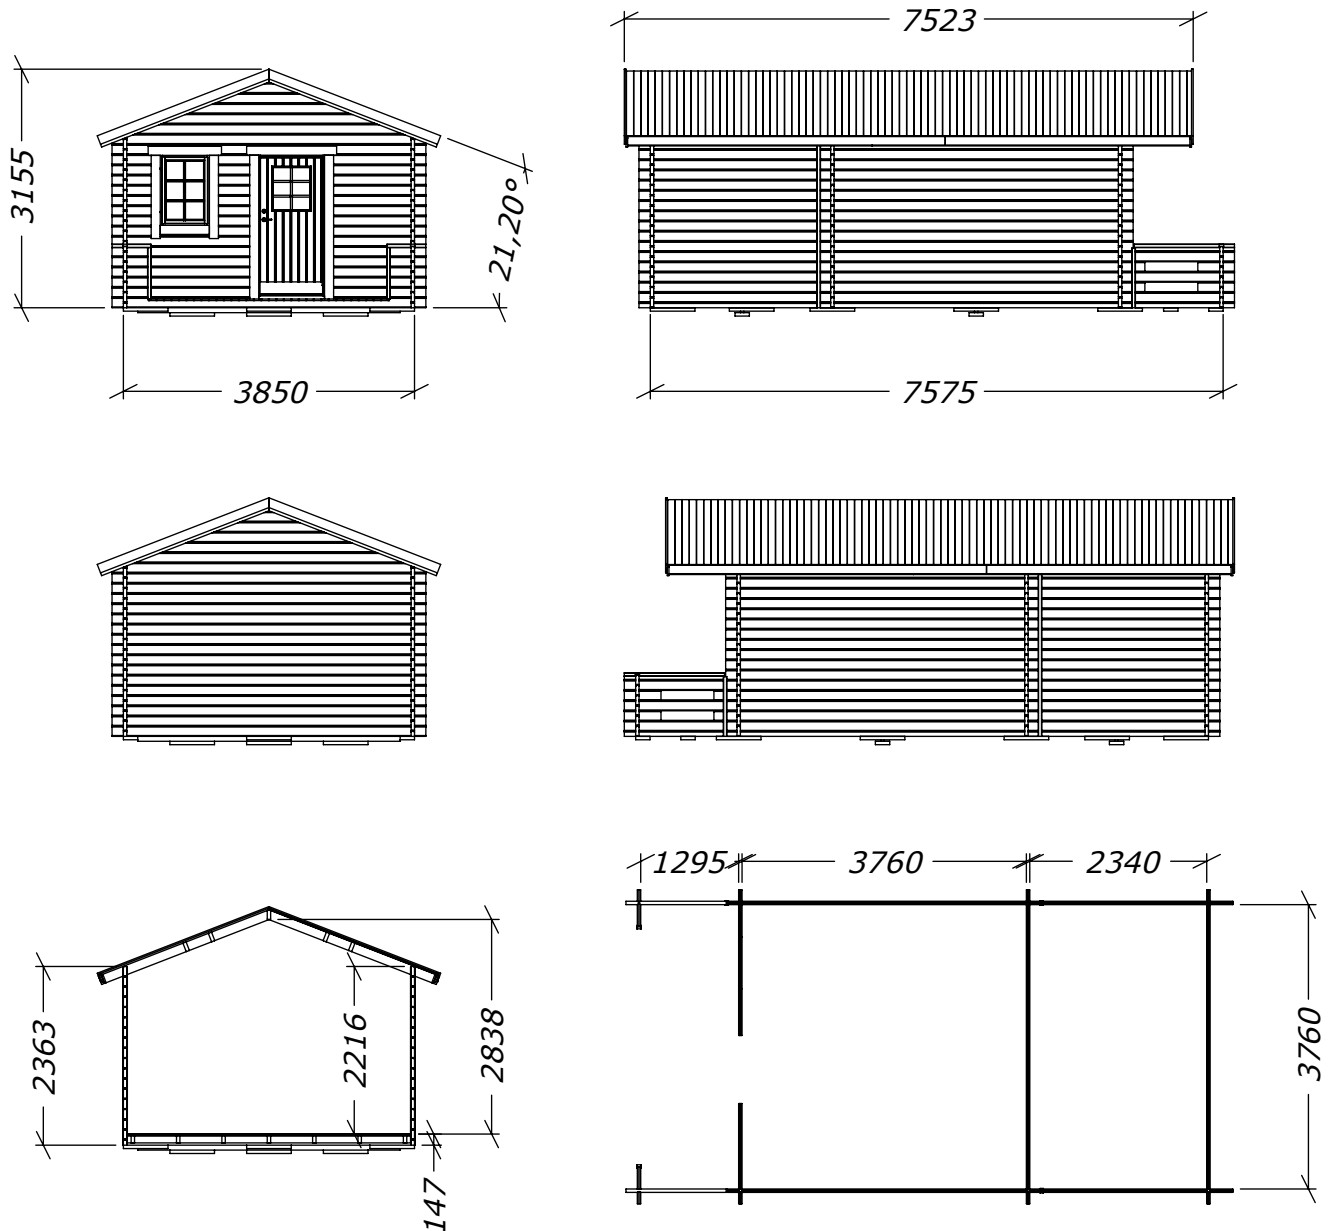

Sorselestugan 24m² (15+9)

Med veranda 5m² och fyra fönster.

Tel. +46 952 12222
E-Mail: info@sorselestugan.se www.sorselestugan.se

Ver. 1.4

Skala 1:100 om ej annan anges. Utstick knutar: 150mm

Hål för fönster bredvid dörr är klart vid leverans, resterande tre hål tas upp av kund på valfri plats på stugan.

Sorselestugan 24m² (15+9)

Plintritning med veranda 5m²

Tel. +46 952 12222
E-Mail: info@sorselestugan.se www.sorselestugan.se

Ver. 1.3

 = OBS! 65mm lägre.

Sorselestugan 24m² (15+9)

Plintritning med veranda 5m², Runda