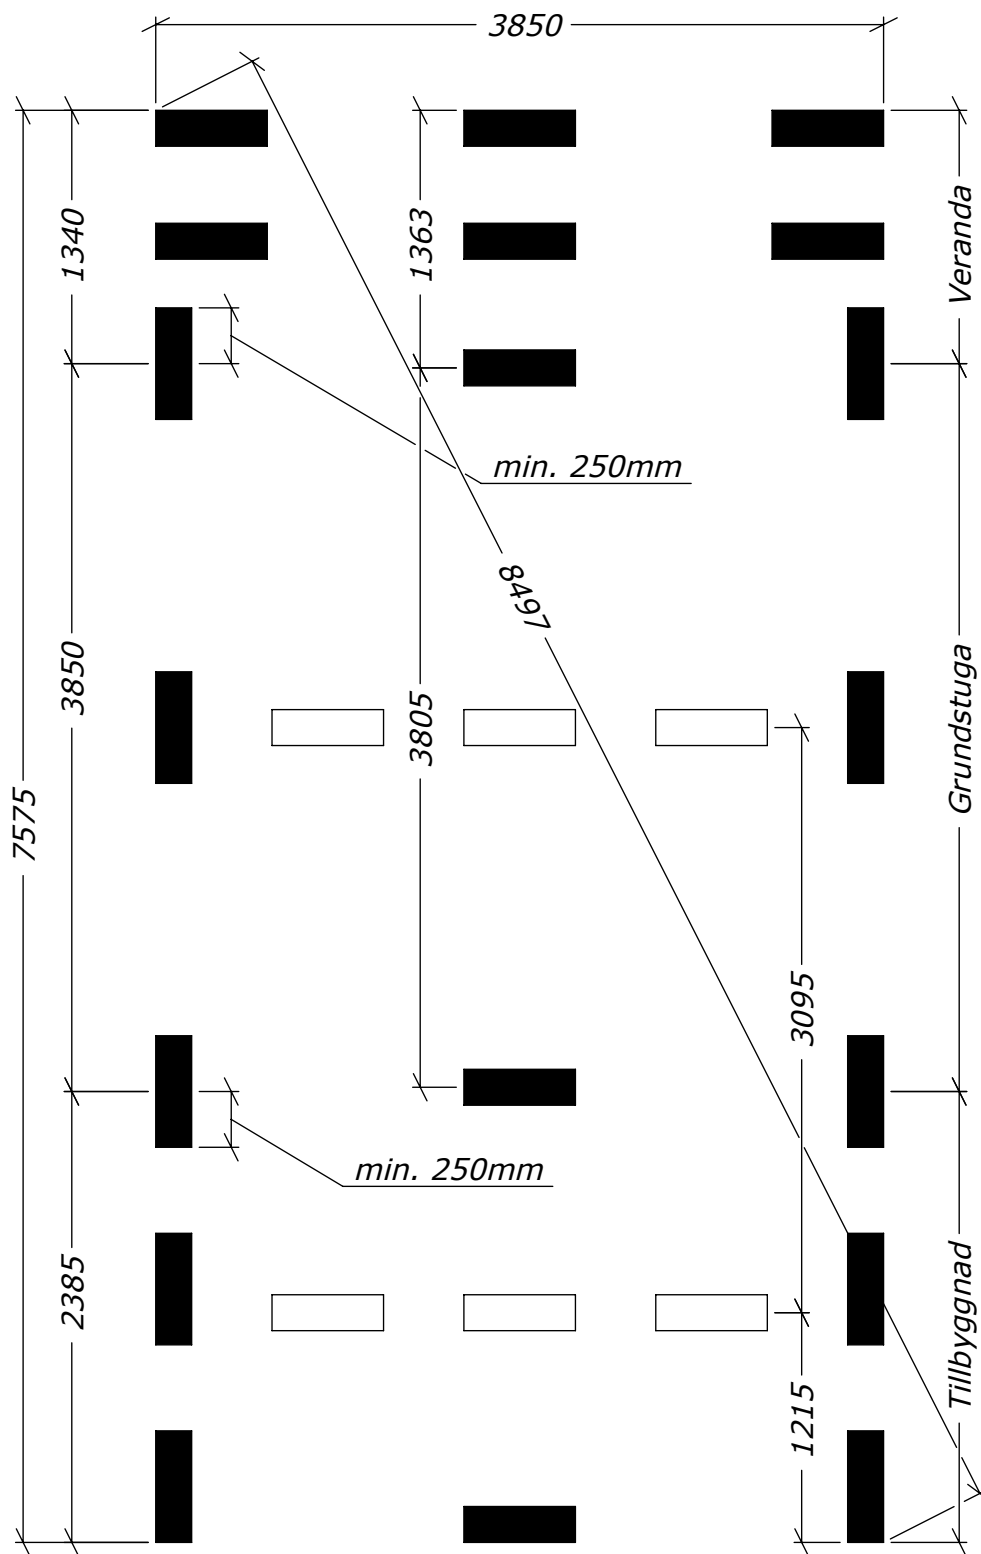

Sorselestugan 24m² (15+9)

Med veranda 5m² och fyra fönster.

Tel. +46 952 12222
E-Mail: info@sorselestugan.se www.sorselestugan.se

Ver. 1.4

Skala 1:100 om ej annan anges. Utstick knutar: 150mm

Hål för fönster bredvid dörr är klart vid leverans, resterande tre hål tas upp av kund på valfri plats på stugan.

Sorselestugan 24m² (15+9)

Plintritning med veranda 5m²

Tel. +46 952 12222
E-Mail: info@sorselestugan.se www.sorselestugan.se

Ver. 1.3

 = OBS! 65mm lägre.

Sorselestugan 24m² (15+9)

Plintritning med veranda 5m², Runda