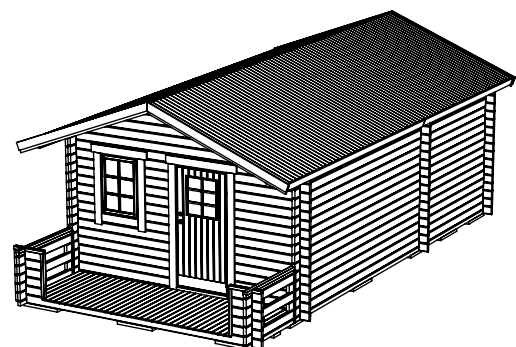

Sorselestugan 24m² (15+9)

Med veranda 5m² och fyra fönster.

Tel. +46 952 12222
E-Mail: info@sorselestugan.se www.sorselestugan.se

Ver. 1.4

Skala 1:100 om ej annan anges. Utstick knutar: 150mm

Hål för fönster bredvid dörr är klart vid leverans, resterande tre hål tas upp av kund på valfri plats på stugan.

Sorselestugan 24m² (15+9)

Plintritning med veranda 5m²

Tel. +46 952 12222
E-Mail: info@sorselestugan.se www.sorselestugan.se

Ver. 1.3

 = OBS! 65mm lägre.

Sorselestugan 24m² (15+9)

Plintritning med veranda 5m², Runda