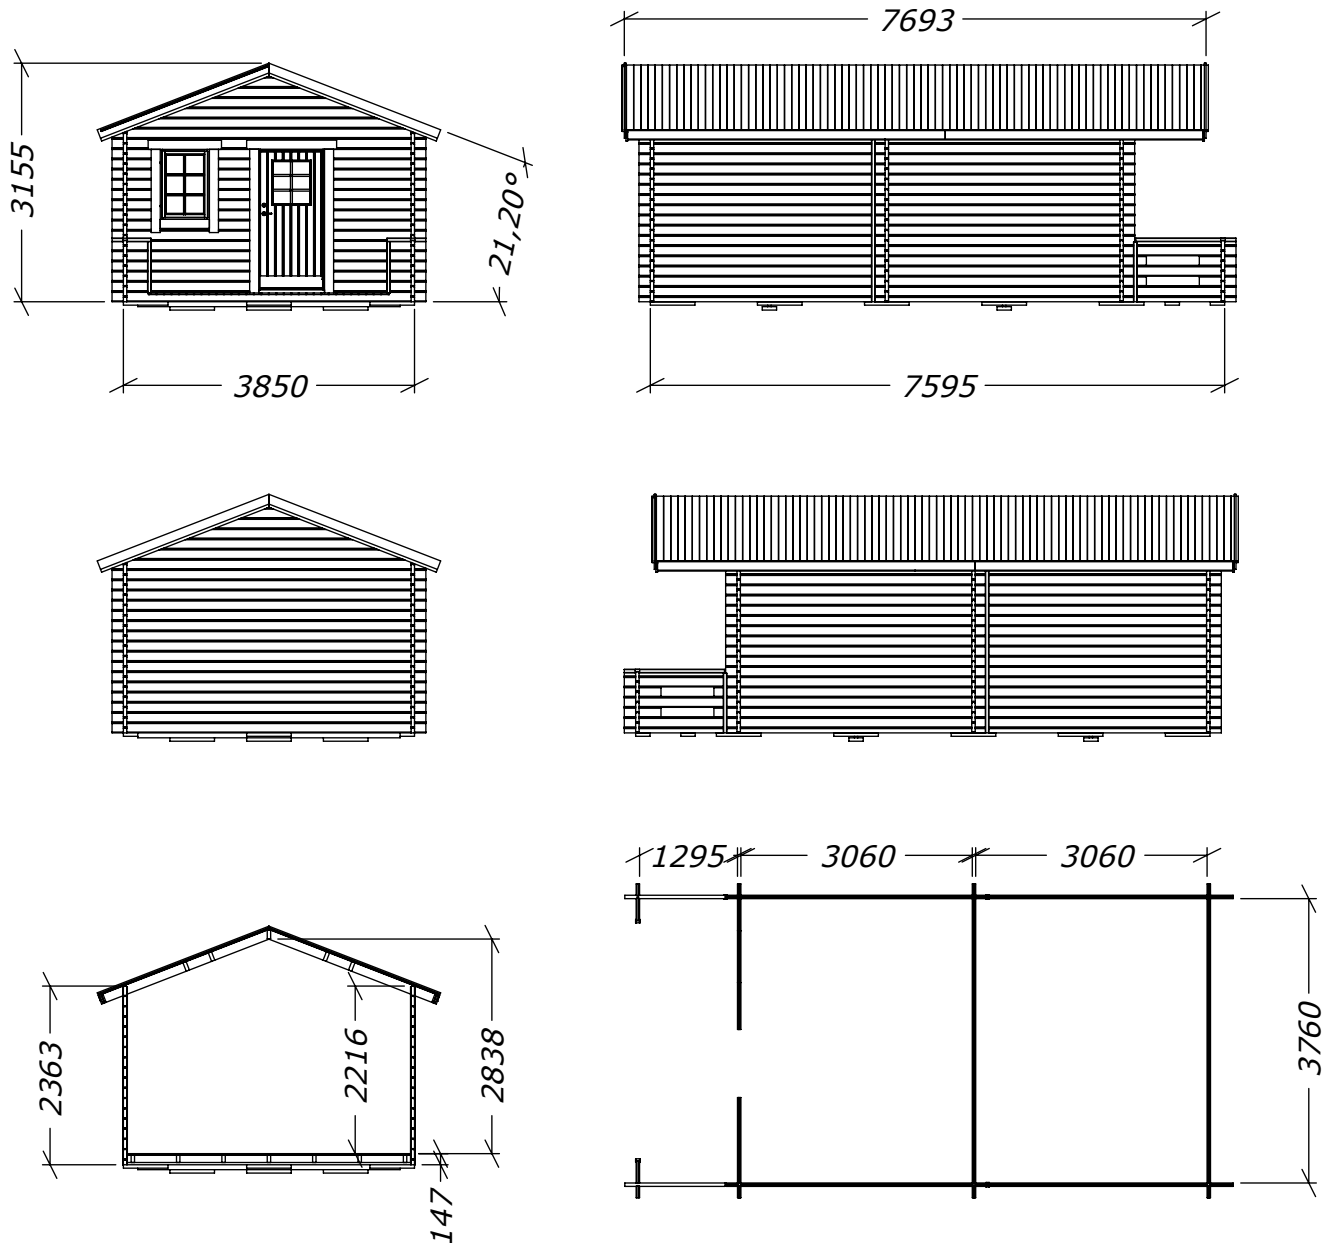

Sorselestugan 24m² (12+12)

Med veranda 5m² och fyra fönster.

Tel. +46 952 12222

E-Mail: info@sorselestugan.se www.sorselestugan.se

Ver. 1.4

Skala 1:100 om ej annan anges. Utstick knutar: 150mm

Hål för fönster bredvid dörr är klart vid leverans, resterande tre hål tas upp av kund på valfri plats på stugan.

24m² (5+12+12)

Plintritning med veranda 5m²

Tel. +46 952 12222
E-Mail: info@sorselestugan.se www.sorselestugan.se

Ver. 1.3

 = OBS! 65mm lägre.

24m² (5+12+12)

Plintritning med veranda 5m², Runda

Tel. +46 952 12222