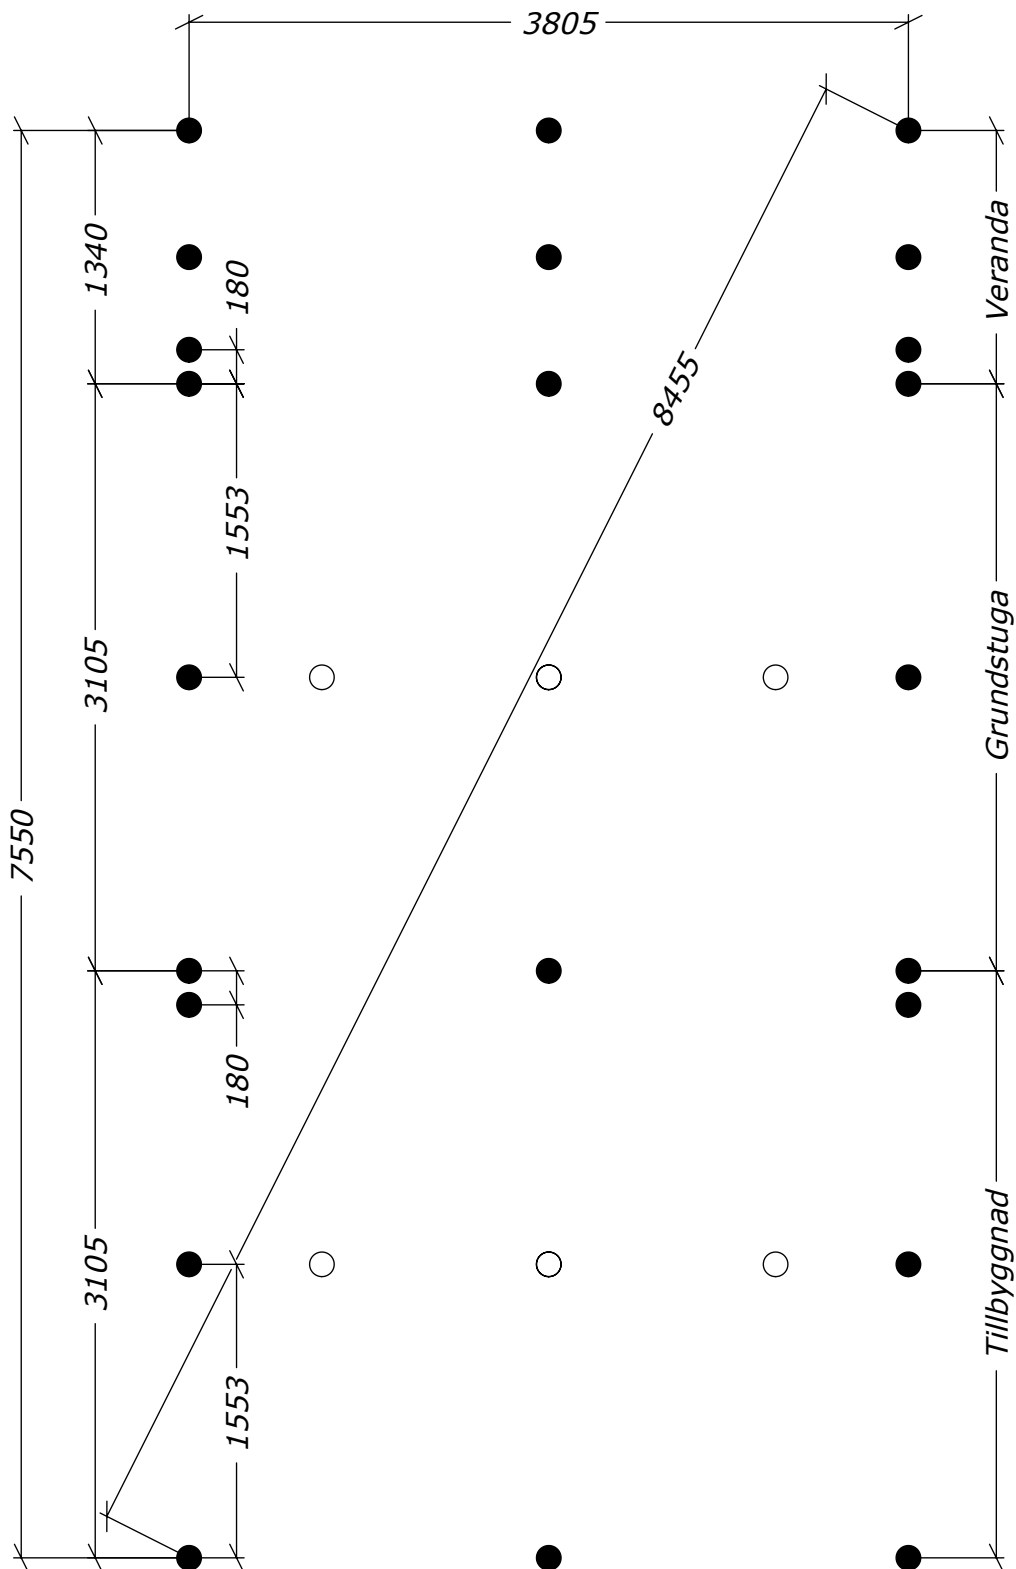

24m² (5+12+12)

Plintritning med veranda 5m², Runda

Tel. +46 952 12222

E-Mail: info@sorselestugan.se www.sorselestugan.se

Ver. 1.3

○ = OBS! 65mm lägre.