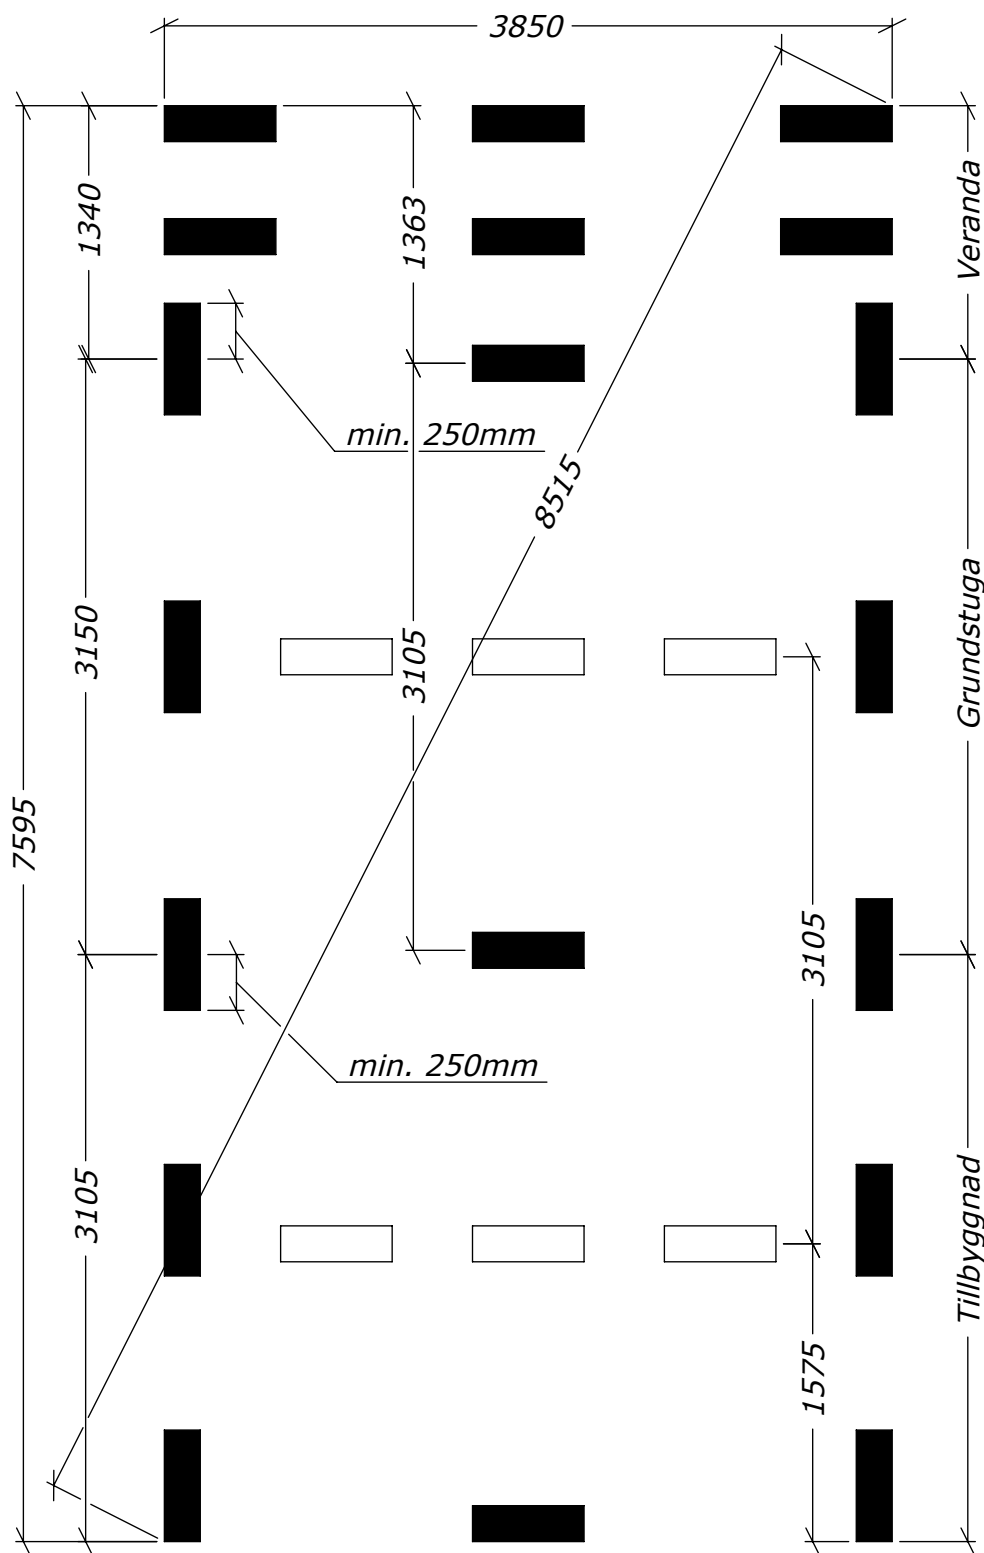

Sorselestugan 24m² (12+12)

Med veranda 5m² och fyra fönster.

Tel. +46 952 12222

E-Mail: info@sorselestugan.se www.sorselestugan.se

Ver. 1.4

Skala 1:100 om ej annan anges. Utstick knutar: 150mm

Hål för fönster bredvid dörr är klart vid leverans, resterande tre hål tas upp av kund på valfri plats på stugan.

24m² (5+12+12)

Plintritning med veranda 5m²

Tel. +46 952 12222
E-Mail: info@sorselestugan.se www.sorselestugan.se

Ver. 1.3

 = OBS! 65mm lägre.

24m² (5+12+12)

Plintritning med veranda 5m², Runda

Tel. +46 952 12222

E-Mail: info@sorselestugan.se www.sorselestugan.se

Ver. 1.3

○ = OBS! 65mm lägre.