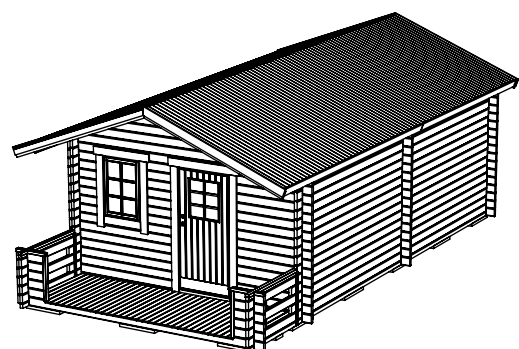

Sorselestugan 24m² (12+12)

Med veranda 5m² och fyra fönster.

Tel. +46 952 12222

E-Mail: info@sorselestugan.se www.sorselestugan.se

Ver. 1.4

Skala 1:100 om ej annan anges. Utstick knutar: 150mm

Hål för fönster bredvid dörr är klart vid leverans, resterande tre hål tas upp av kund på valfri plats på stugan.

24m² (5+12+12)

Plintritning med veranda 5m²

Tel. +46 952 12222
E-Mail: info@sorselestugan.se www.sorselestugan.se

Ver. 1.3

 = OBS! 65mm lägre.

24m² (5+12+12)

Plintritning med veranda 5m², Runda

Tel. +46 952 12222