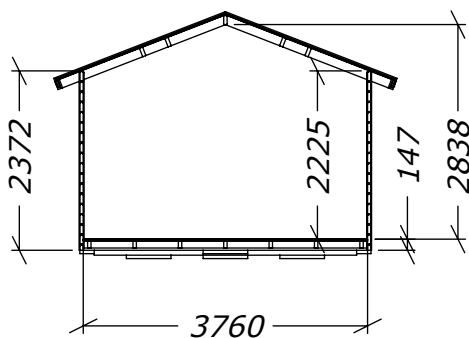

Sorselestugan 24m² (12+12)

Med fyra fönster.

Tel. +46 952 12222
E-Mail: info@sorselestugan.se www.sorselestugan.se

Ver. 1.5

Skala 1:100 om ej annan anges. Utstick knutar: 150mm

Hål för fönster bredvid dörr är klart vid leverans, resterande tre hål tas upp av kund på valfri plats på stugan.

Öppning till inre rum tas upp av kund till valfri storlek*.

*30cm måste sparas vid ytterväggar.

24m² (12+12)

Plintritning

Tel. +46 952 12222
E-Mail: info@sorselestugan.se www.sorselestugan.se

Ver. 1.3

 = OBS! 65mm lägre.