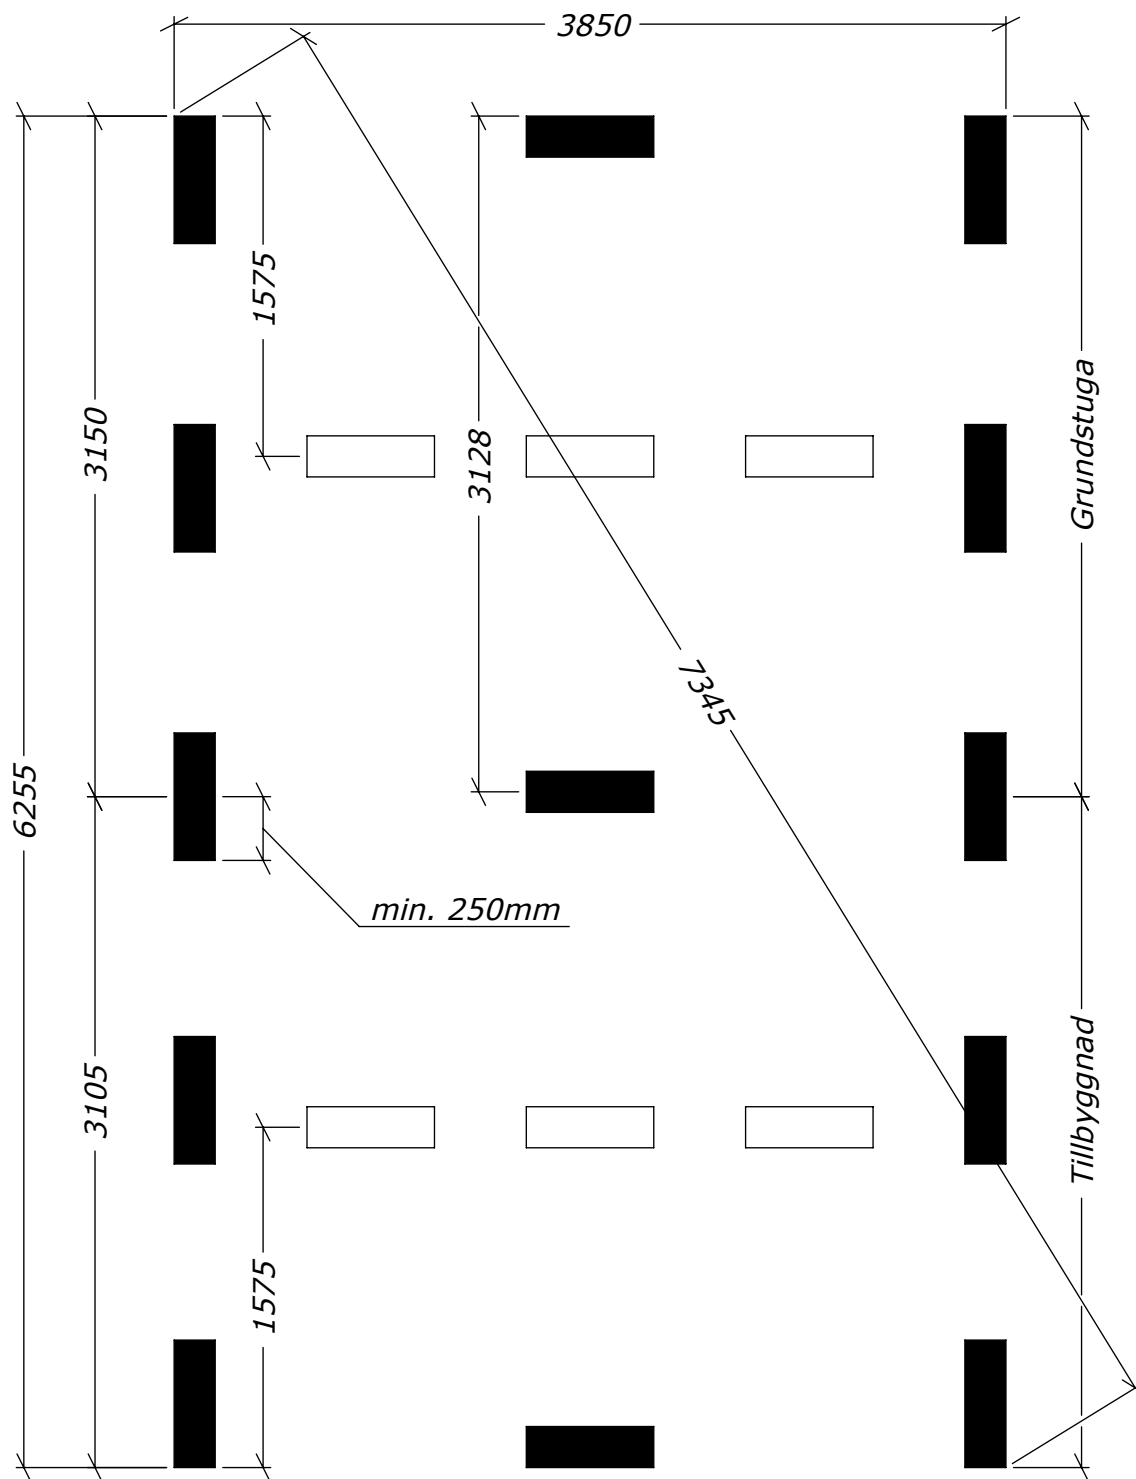

Sorselestugan 24m² (12+12)

Med fyra fönster.

Tel. +46 952 12222
E-Mail: info@sorselestugan.se www.sorselestugan.se

Ver. 1.5

Skala 1:100 om ej annan anges. Utstick knutar: 150mm

Hål för fönster bredvid dörr är klart vid leverans, resterande tre hål tas upp av kund på valfri plats på stugan.

Öppning till inre rum tas upp av kund till valfri storlek*.

*30cm måste sparas vid ytterväggar.

24m² (12+12)

Plintritning

Tel. +46 952 12222
E-Mail: info@sorselestugan.se www.sorselestugan.se

Ver. 1.3

 = OBS! 65mm lägre.

24m² (12+12)

Plintritning - runda

Tel. +46 952 12222
E-Mail: info@sorselestugan.se www.sorselestugan.se

Ver. 1.3

○ = OBS! 65mm lägre.