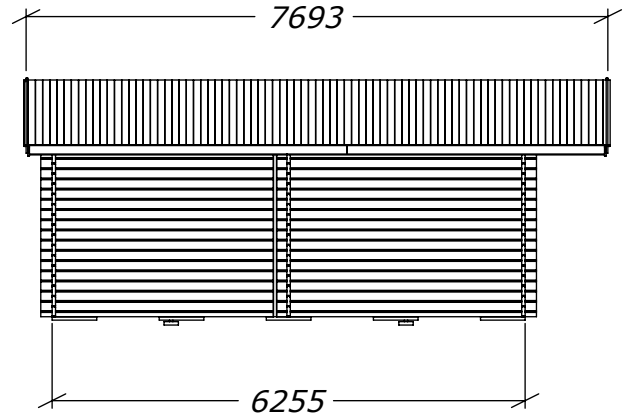

Sorselestugan 24m² (12+12)

Med fyra fönster.

Tel. +46 952 12222
E-Mail: info@sorselestugan.se www.sorselestugan.se

Ver. 1.5

Skala 1:100 om ej annan anges. Utstick knutar: 150mm

Hål för fönster bredvid dörr är klart vid leverans, resterande tre hål tas upp av kund på valfri plats på stugan.

Öppning till inre rum tas upp av kund till valfri storlek*.

*30cm måste sparas vid ytterväggar.

24m² (12+12)

Plintritning

Tel. +46 952 12222
E-Mail: info@sorselestugan.se www.sorselestugan.se

Ver. 1.3

 = OBS! 65mm lägre.