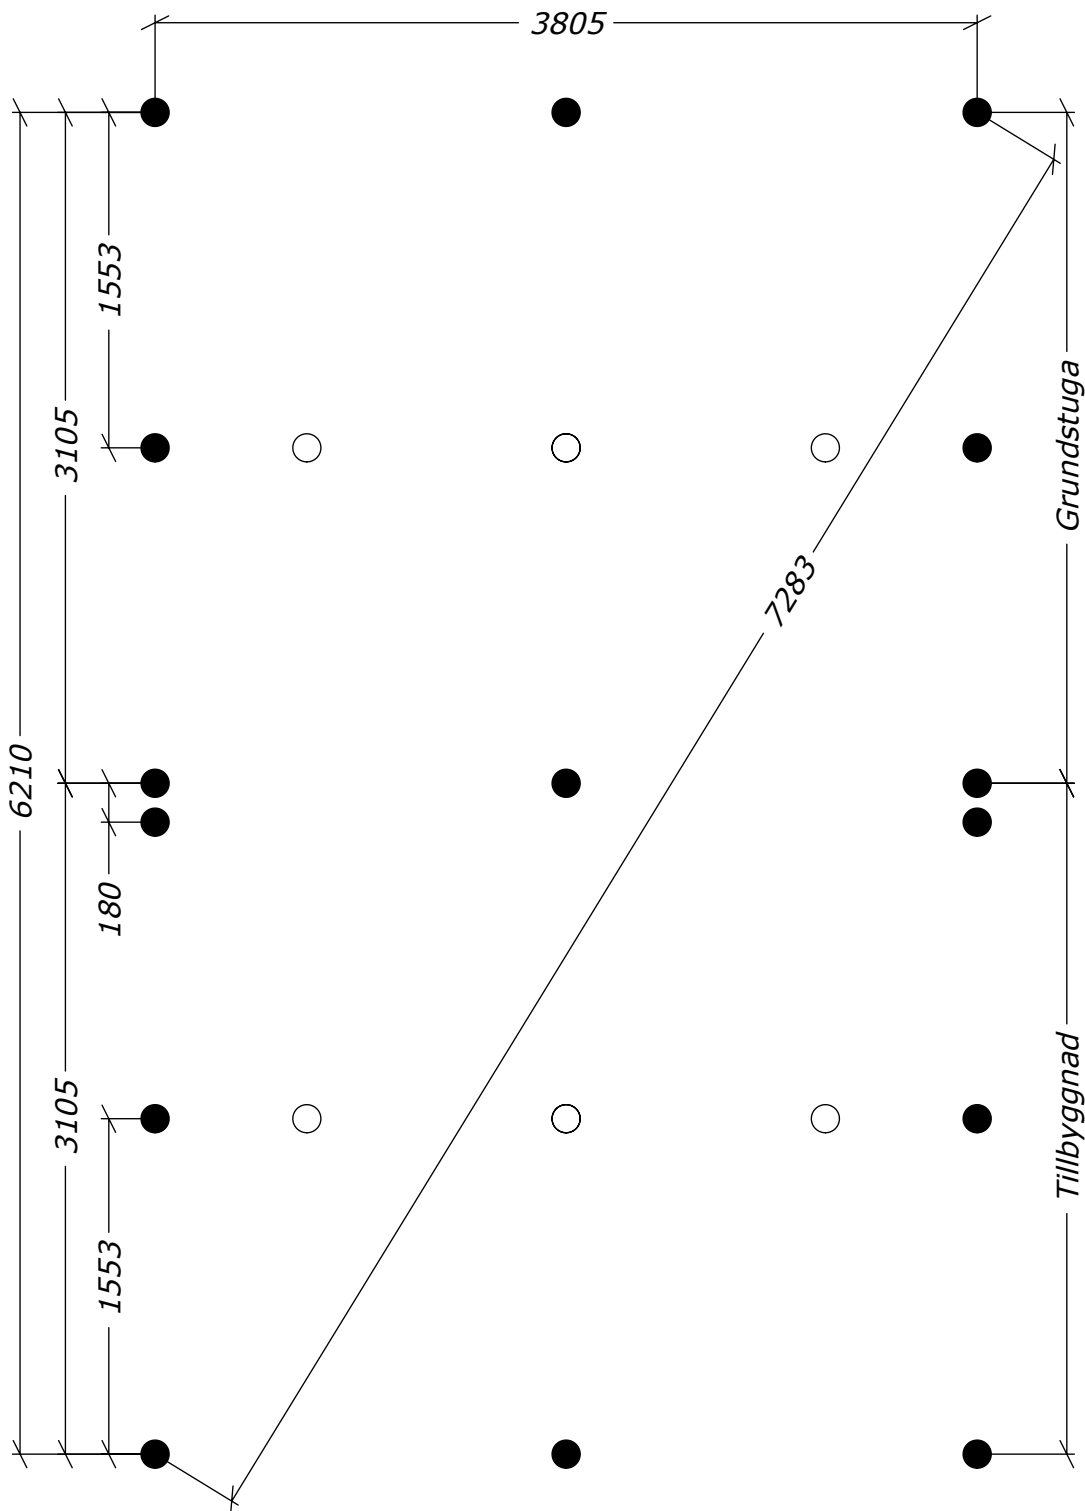

Sorselestugan 24m² (12+12)

Med fyra fönster.

Tel. +46 952 12222
E-Mail: info@sorselestugan.se www.sorselestugan.se

Ver. 1.5

Skala 1:100 om ej annan anges. Utstick knutar: 150mm

Hål för fönster bredvid dörr är klart vid leverans, resterande tre hål tas upp av kund på valfri plats på stugan.

Öppning till inre rum tas upp av kund till valfri storlek*.

*30cm måste sparas vid ytterväggar.

24m² (12+12)

Plintritning

Tel. +46 952 12222
E-Mail: info@sorselestugan.se www.sorselestugan.se

Ver. 1.3

 = OBS! 65mm lägre.

24m² (12+12)

Plintritning - runda

Tel. +46 952 12222
E-Mail: info@sorselestugan.se www.sorselestugan.se

Ver. 1.3

○ = OBS! 65mm lägre.