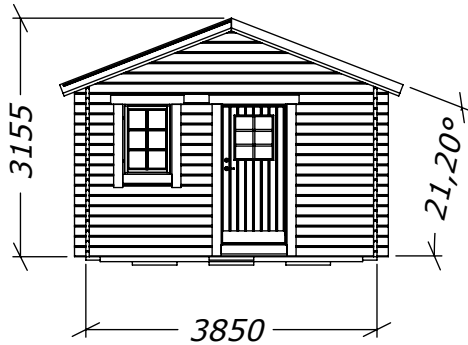

Sorselestugan 24m² (12+12)

Med fyra fönster.

Tel. +46 952 12222
E-Mail: info@sorselestugan.se www.sorselestugan.se

Ver. 1.5

Skala 1:100 om ej annan anges. Utstick knutar: 150mm

Hål för fönster bredvid dörr är klart vid leverans, resterande tre hål tas upp av kund på valfri plats på stugan.

Öppning till inre rum tas upp av kund till valfri storlek*.

*30cm måste sparas vid ytterväggar.

24m² (12+12)

Plintritning

Tel. +46 952 12222
E-Mail: info@sorselestugan.se www.sorselestugan.se

Ver. 1.3

 = OBS! 65mm lägre.