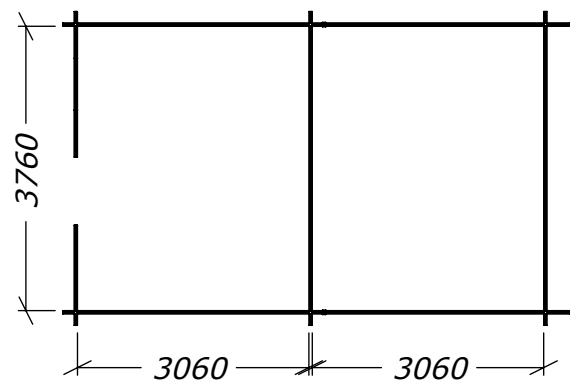

Sorselestugan 24m² (12+12)

Med fyra fönster.

Tel. +46 952 12222
E-Mail: info@sorselestugan.se www.sorselestugan.se

Ver. 1.5

Skala 1:100 om ej annan anges. Utstick knutar: 150mm

Hål för fönster bredvid dörr är klart vid leverans, resterande tre hål tas upp av kund på valfri plats på stugan.

Öppning till inre rum tas upp av kund till valfri storlek*.

*30cm måste sparas vid ytterväggar.

24m² (12+12)

Plintritning

Tel. +46 952 12222
E-Mail: info@sorselestugan.se www.sorselestugan.se

Ver. 1.3

 = OBS! 65mm lägre.