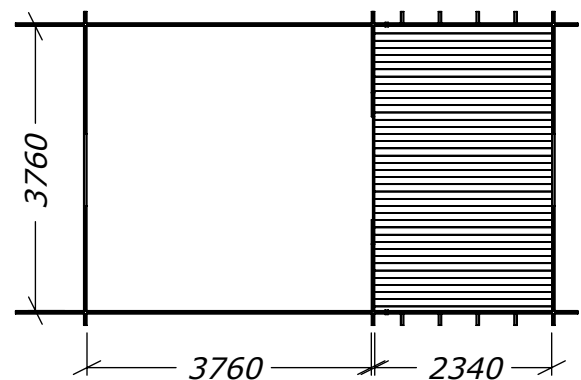

Loftstuga 24m² (15+9)

Med fem fönster.

Tel. +46 952 12222
E-Mail: info@sorselestugan.se www.sorselestugan.se

Ver. 1.6

Skala 1:100 om ej annan anges. Utstick knutar: 150mm

Hål för fönster bredvid dörr är klart vid leverans, resterande fyra hål tas upp av kund på valfri plats på stugan.

Öppning till loft och inre rum tas upp av kund till valfri storlek*.

*30cm måste sparas vid ytterväggar.

Sorselestugan 24m² (15+9)

Plintritning

Tel. +46 952 12222
E-Mail: info@sorselestugan.se www.sorselestugan.se