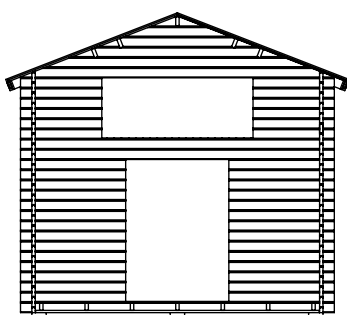

Loftstuga 24m² (15+9)

Med fem fönster.

Tel. +46 952 12222
E-Mail: info@sorselestugan.se www.sorselestugan.se

Ver. 1.6

Skala 1:100 om ej annan anges. Utstick knutar: 150mm

Hål för fönster bredvid dörr är klart vid leverans, resterande fyra hål tas upp av kund på valfri plats på stugan.

Öppning till loft och inre rum tas upp av kund till valfri storlek*.

*30cm måste sparas vid ytterväggar.

Sorselestugan 24m² (15+9)

Plintritning

Tel. +46 952 12222
E-Mail: info@sorselestugan.se www.sorselestugan.se