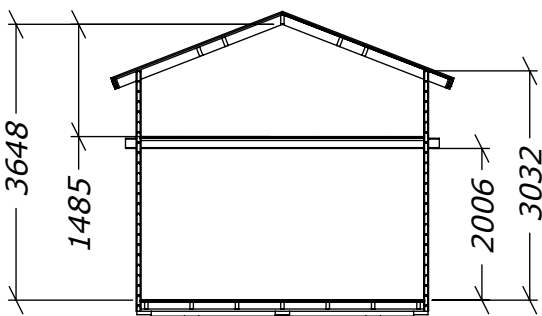

Loftstuga 24m² (15+9)

Med fem fönster.

Tel. +46 952 12222
E-Mail: info@sorselestugan.se www.sorselestugan.se

Ver. 1.6

Skala 1:100 om ej annan anges. Utstick knutar: 150mm

Hål för fönster bredvid dörr är klart vid leverans, resterande fyra hål tas upp av kund på valfri plats på stugan.

Öppning till loft och inre rum tas upp av kund till valfri storlek*.

*30cm måste sparas vid ytterväggar.

Sorselestugan 24m² (15+9)

Plintritning

Tel. +46 952 12222
E-Mail: info@sorselestugan.se www.sorselestugan.se