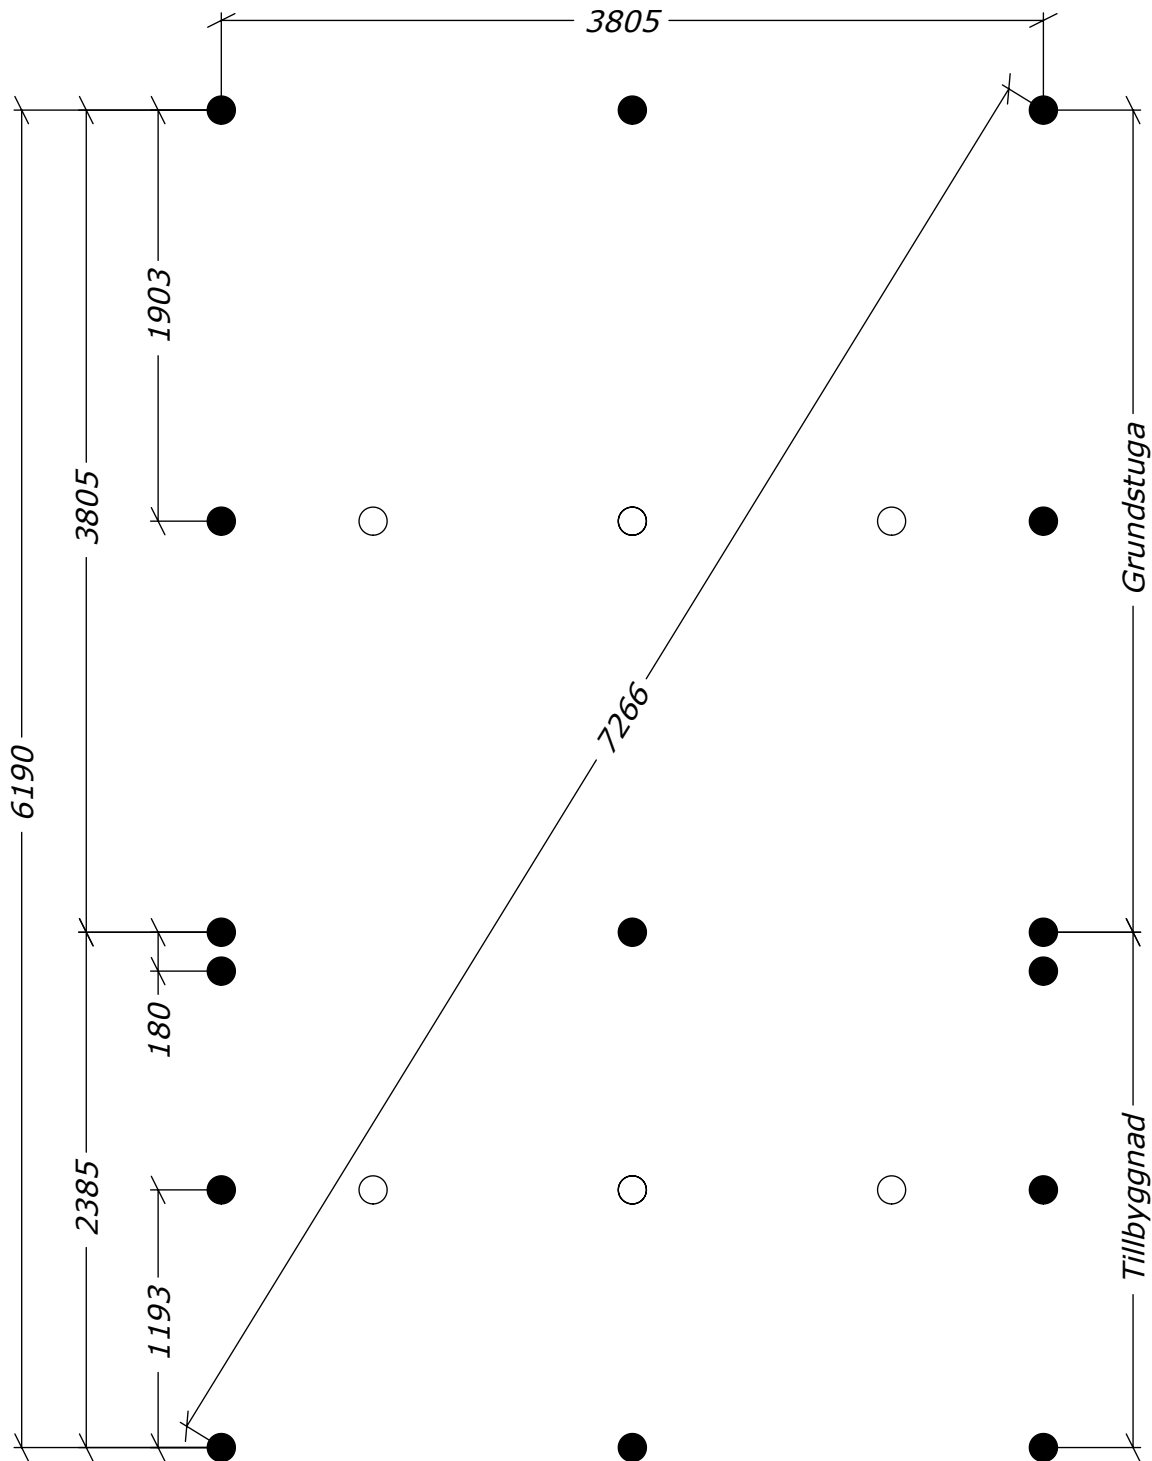

Ver. 1.3

 = Obs! 65mm lägre.

Sorselestugan 24m² (15+9)

Plintritning

Tel. +46 952 12222
E-Mail: info@sorselestugan.se www.sorselestugan.se

Ver. 1.3

○ = Obs! 65mm lägre.