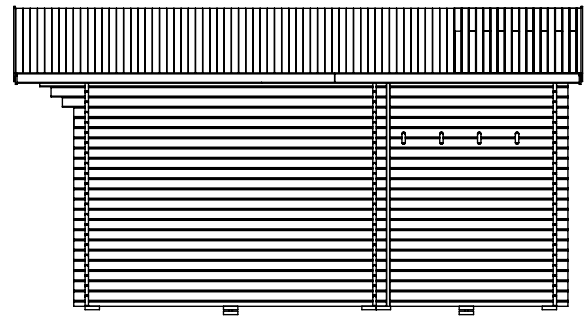

Loftstuga 24m² (15+9)

Med fem fönster.

Tel. +46 952 12222
E-Mail: info@sorselestugan.se www.sorselestugan.se

Ver. 1.6

Skala 1:100 om ej annan anges. Utstick knutar: 150mm

Hål för fönster bredvid dörr är klart vid leverans, resterande fyra hål tas upp av kund på valfri plats på stugan.

Öppning till loft och inre rum tas upp av kund till valfri storlek*.

*30cm måste sparas vid ytterväggar.

Sorselestugan 24m² (15+9)

Plintritning

Tel. +46 952 12222
E-Mail: info@sorselestugan.se www.sorselestugan.se