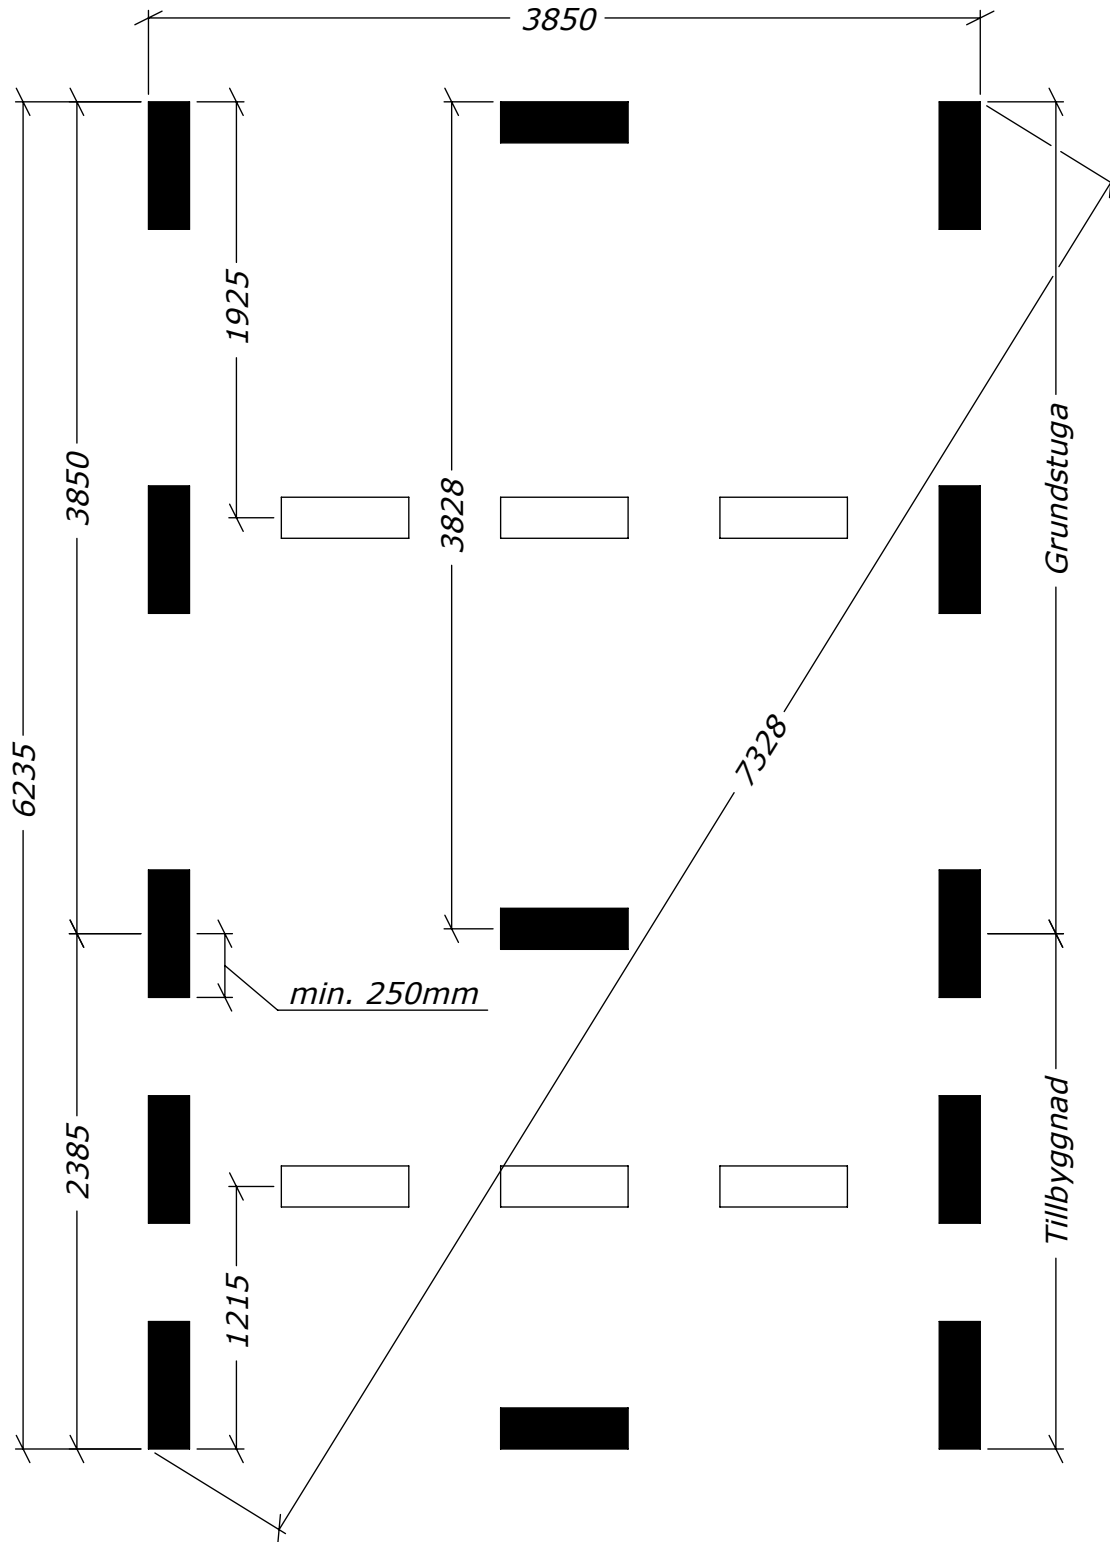

Loftstuga 24m² (15+9)

Med fem fönster.

Tel. +46 952 12222
E-Mail: info@sorselestugan.se www.sorselestugan.se

Ver. 1.6

Skala 1:100 om ej annan anges. Utstick knutar: 150mm

Hål för fönster bredvid dörr är klart vid leverans, resterande fyra hål tas upp av kund på valfri plats på stugan.

Öppning till loft och inre rum tas upp av kund till valfri storlek*.

*30cm måste sparas vid ytterväggar.

Sorselestugan 24m² (15+9)

Plintritning

Tel. +46 952 12222
E-Mail: info@sorselestugan.se www.sorselestugan.se

Ver. 1.3

 = Obs! 65mm lägre.

Sorselestugan 24m² (15+9)

Plintritning

Tel. +46 952 12222
E-Mail: info@sorselestugan.se www.sorselestugan.se

Ver. 1.3

○ = Obs! 65mm lägre.