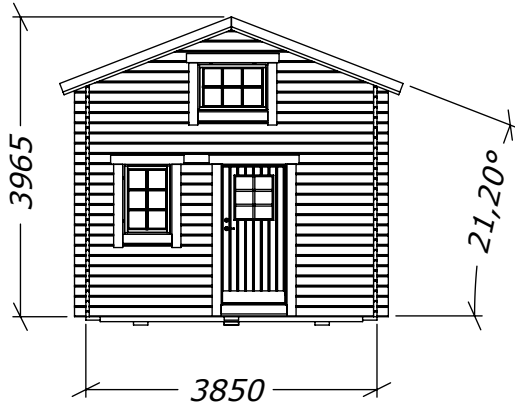

Loftstuga 24m² (15+9)

Med fem fönster.

Tel. +46 952 12222
E-Mail: info@sorselestugan.se www.sorselestugan.se

Ver. 1.6

Skala 1:100 om ej annan anges. Utstick knutar: 150mm

Hål för fönster bredvid dörr är klart vid leverans, resterande fyra hål tas upp av kund på valfri plats på stugan.