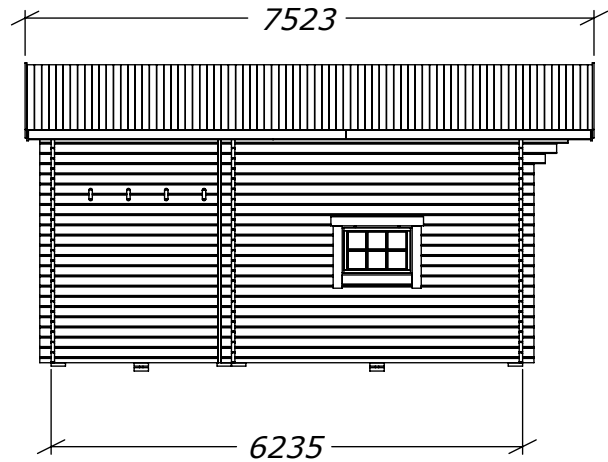

Loftstuga 24m² (15+9)

Med fem fönster.

Tel. +46 952 12222
E-Mail: info@sorselestugan.se www.sorselestugan.se

Ver. 1.6

Skala 1:100 om ej annan anges. Utstick knutar: 150mm

Hål för fönster bredvid dörr är klart vid leverans, resterande fyra hål tas upp av kund på valfri plats på stugan.

Öppning till loft och inre rum tas upp av kund till valfri storlek*.

*30cm måste sparas vid ytterväggar.

Sorselestugan 24m² (15+9)

Plintritning

Tel. +46 952 12222
E-Mail: info@sorselestugan.se www.sorselestugan.se