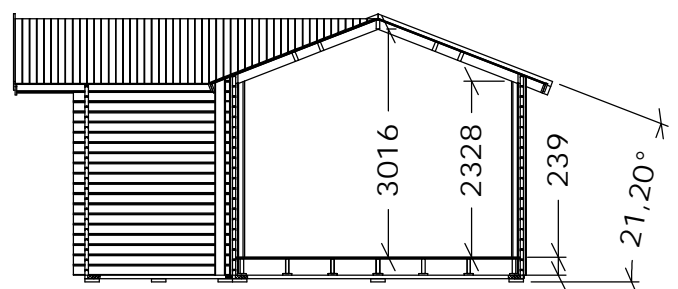

Sorselestugan 40m²

Isolerad innervägg

Tel. +46 952 12222
E-Mail: info@sorselestugan.se www.sorselestugan.se

Ver. 1.2

Skala 1:100 om ej annan anges.

Vägg tjocklek 45mm om ej annat anges.

Sorselestugan 40m²

Plintritning