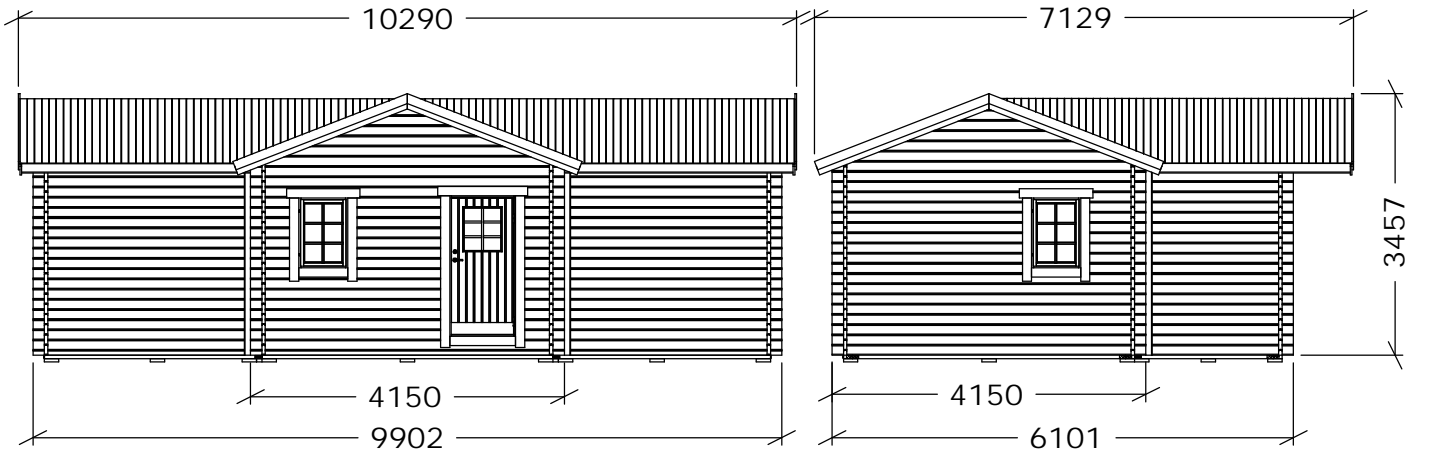

Sorselestugan 40m²

Isolerad innervägg

Tel. +46 952 12222
E-Mail: info@sorselestugan.se www.sorselestugan.se

Ver. 1.2

Skala 1:100 om ej annan anges.

Vägg tjocklek 45mm om ej annat anges.

Sorselestugan 40m²

Plintritning