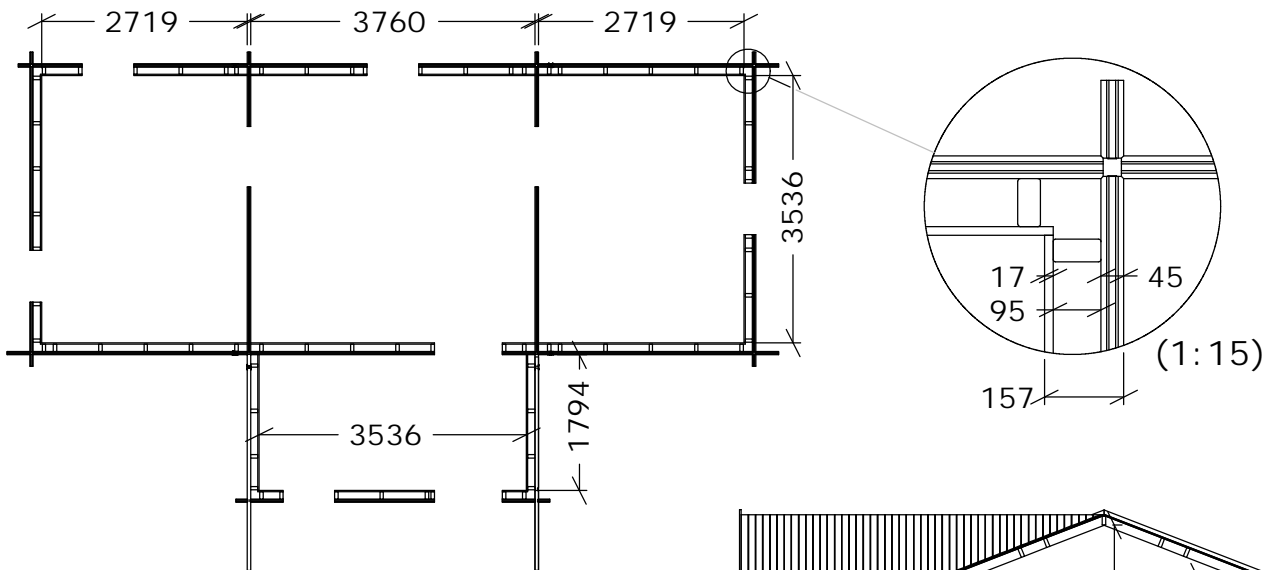

Sorselestugan 40m²

Isolerad innervägg

Tel. +46 952 12222
E-Mail: info@sorselestugan.se www.sorselestugan.se

Ver. 1.2

Skala 1:100 om ej annan anges.

Vägg tjocklek 45mm om ej annat anges.

Sorselestugan 40m²

Plintritning