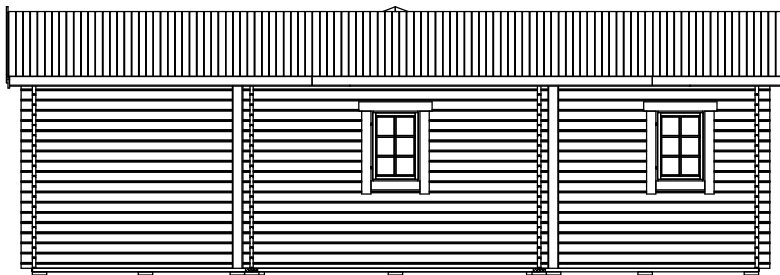

Sorselestugan 40m²

Isolerad innervägg

Tel. +46 952 12222
E-Mail: info@sorselestugan.se www.sorselestugan.se

Ver. 1.2

Skala 1:100 om ej annan anges.

Vägg tjocklek 45mm om ej annat anges.

Sorselestugan 40m²

Plintritning