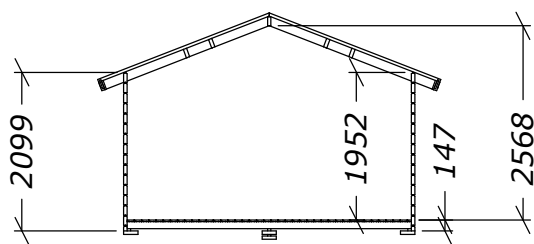

Sorselestugan 15m²

Med ett fönster.

Tel. +46 952 12222
E-Mail: info@sorselestugan.se www.sorselestugan.se

Ver. 1.4

Skala 1:100 om ej annan anges.

Väggjocklek		
	34mm	45mm
A	3782	3760
B	3782	3760

Sorselestugan 15m²

Ver. 1.4

○ = OBS! 65mm lägre