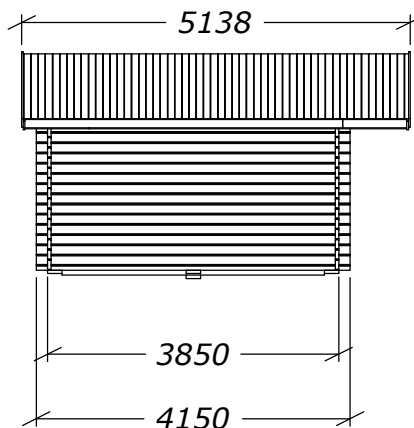

Sorselestugan 15m²

Med ett fönster.

Tel. +46 952 12222
E-Mail: info@sorselestugan.se www.sorselestugan.se

Ver. 1.4

Skala 1:100 om ej annan anges.

Väggjocklek		
	34mm	45mm
A	3782	3760
B	3782	3760

Sorselestugan 15m²

Ver. 1.4

○ = OBS! 65mm lägre