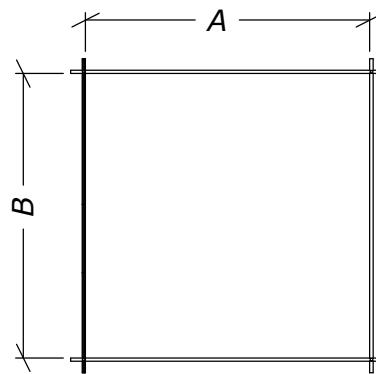

Sorselestugan 15m²

Med ett fönster.

Tel. +46 952 12222
E-Mail: info@sorselestugan.se www.sorselestugan.se

Ver. 1.4

Skala 1:100 om ej annan anges.

Väggjocklek		
	34mm	45mm
A	3782	3760
B	3782	3760

Sorselestugan 15m²

Ver. 1.4

○ = OBS! 65mm lägre