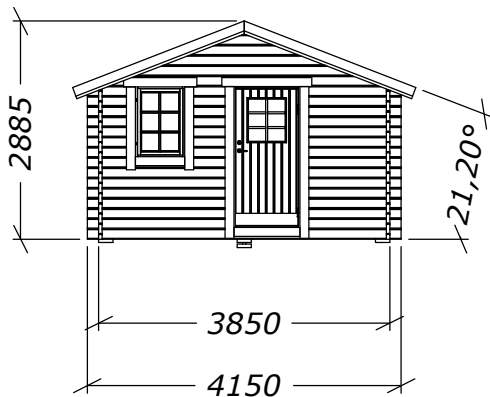

Sorselestugan 15m²

Med ett fönster.

Tel. +46 952 12222
E-Mail: info@sorselestugan.se www.sorselestugan.se

Ver. 1.4

Skala 1:100 om ej annan anges.

Väggjocklek		
	34mm	45mm
A	3782	3760
B	3782	3760

Sorselestugan 15m²