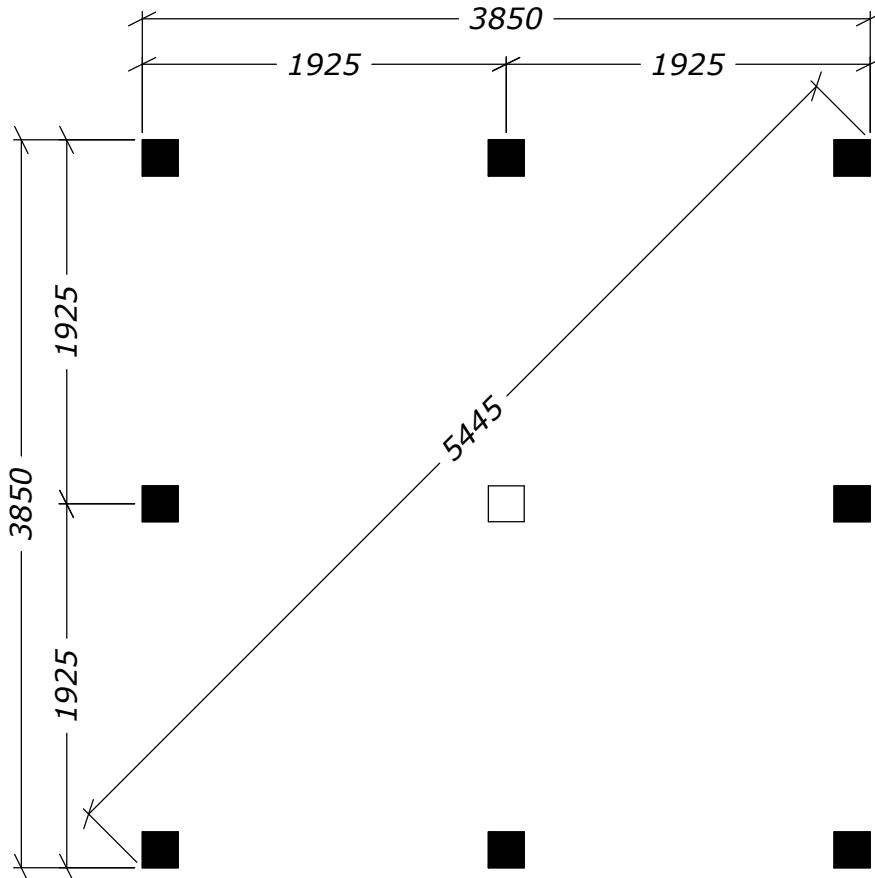

= OBS! 65mm lägre