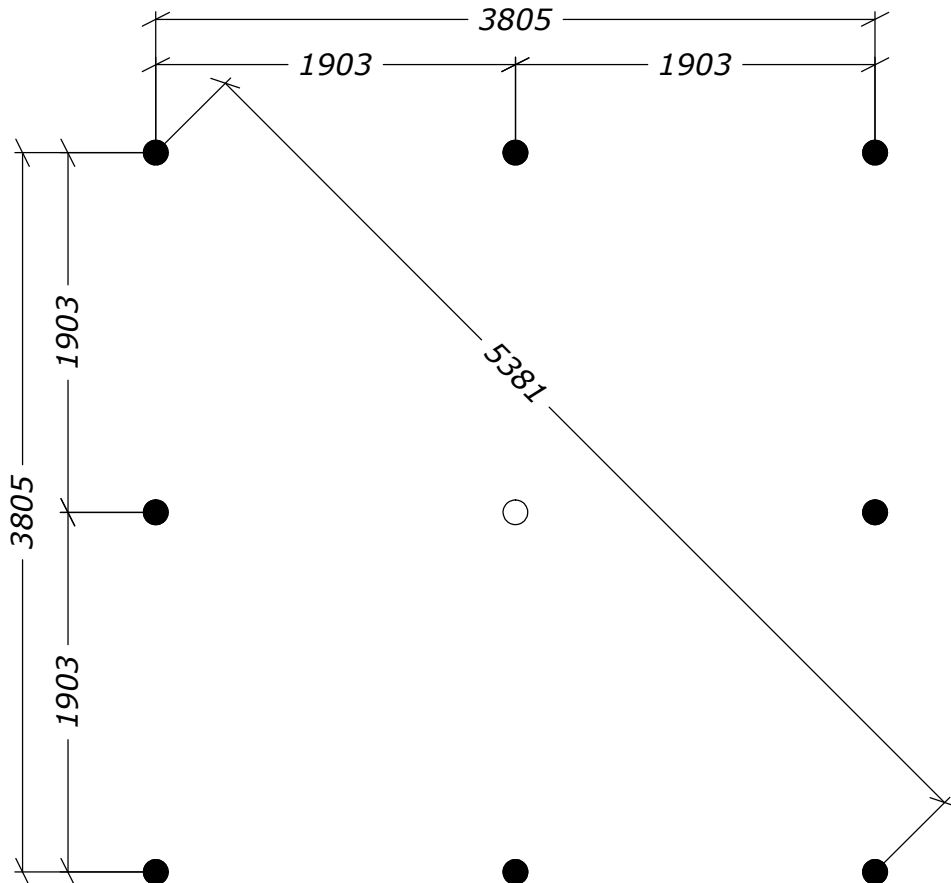

Ver. 1.4

○ = OBS! 65mm lägre