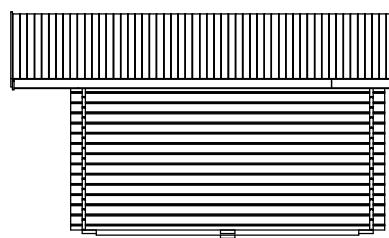

Sorselestugan 15m²

Med ett fönster.

Tel. +46 952 12222
E-Mail: info@sorselestugan.se www.sorselestugan.se

Ver. 1.4

Skala 1:100 om ej annan anges.

Väggjocklek		
	34mm	45mm
A	3782	3760
B	3782	3760

Sorselestugan 15m²

Ver. 1.4

○ = OBS! 65mm lägre