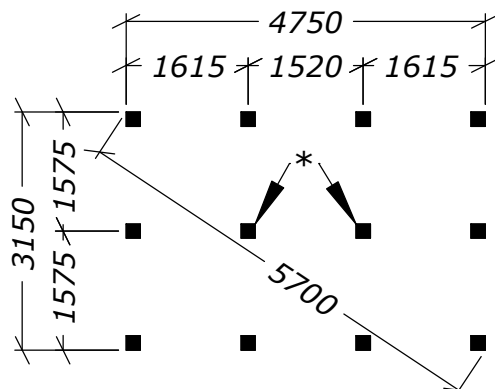

# Funkisstuga 15m<sup>2</sup>

Tel. +46 952 12222 Fax. +46 952 10300  
E-Mail: info@sorselestugan.se www.sorselestugan.se

Ver. 1.0

Skala 1:100 om ej annan anges.

\*=OBS! 65mm Lägre.