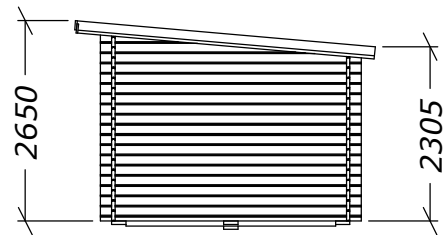

# Funkisstuga 15m<sup>2</sup>

Tel. +46 952 12222 Fax. +46 952 10300  
E-Mail: info@sorselestugan.se www.sorselestugan.se

Ver. 1.0

Skala 1:100 om ej annan anges.

\*=OBS! 65mm Lägre.