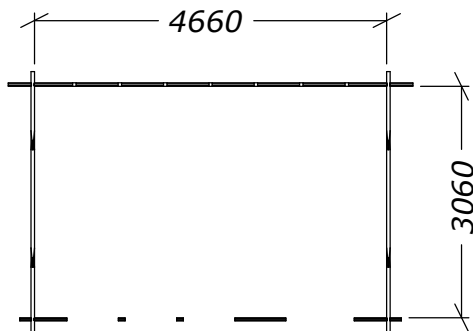

# Funkisstuga 15m<sup>2</sup>

Tel. +46 952 12222 Fax. +46 952 10300  
E-Mail: info@sorselestugan.se www.sorselestugan.se

Ver. 1.0

Skala 1:100 om ej annan anges.

\*=OBS! 65mm Lägre.