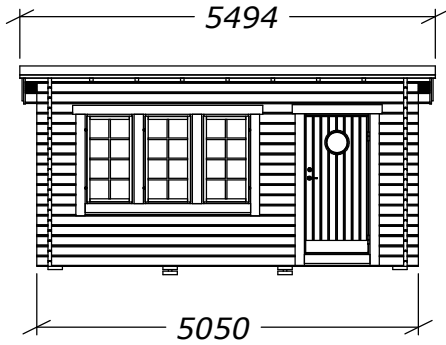

# Funkisstuga 15m<sup>2</sup>

Tel. +46 952 12222 Fax. +46 952 10300  
E-Mail: info@sorselestugan.se www.sorselestugan.se

Ver. 1.0

Skala 1:100 om ej annan anges.

\*=OBS! 65mm Lägre.