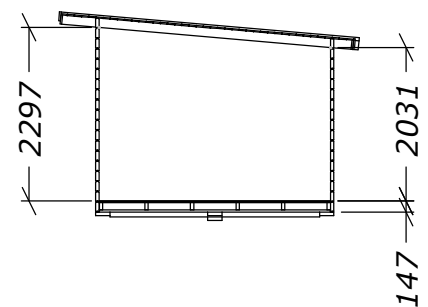

# Funkisstuga 15m<sup>2</sup>

Tel. +46 952 12222 Fax. +46 952 10300  
E-Mail: info@sorselestugan.se www.sorselestugan.se

Ver. 1.0

Skala 1:100 om ej annan anges.

\*=OBS! 65mm Lägre.