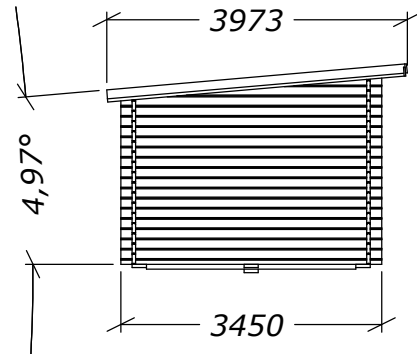

# Funkisstuga 15m<sup>2</sup>

Tel. +46 952 12222 Fax. +46 952 10300  
E-Mail: info@sorselestugan.se www.sorselestugan.se

Ver. 1.0

Skala 1:100 om ej annan anges.

\*=OBS! 65mm Lägre.