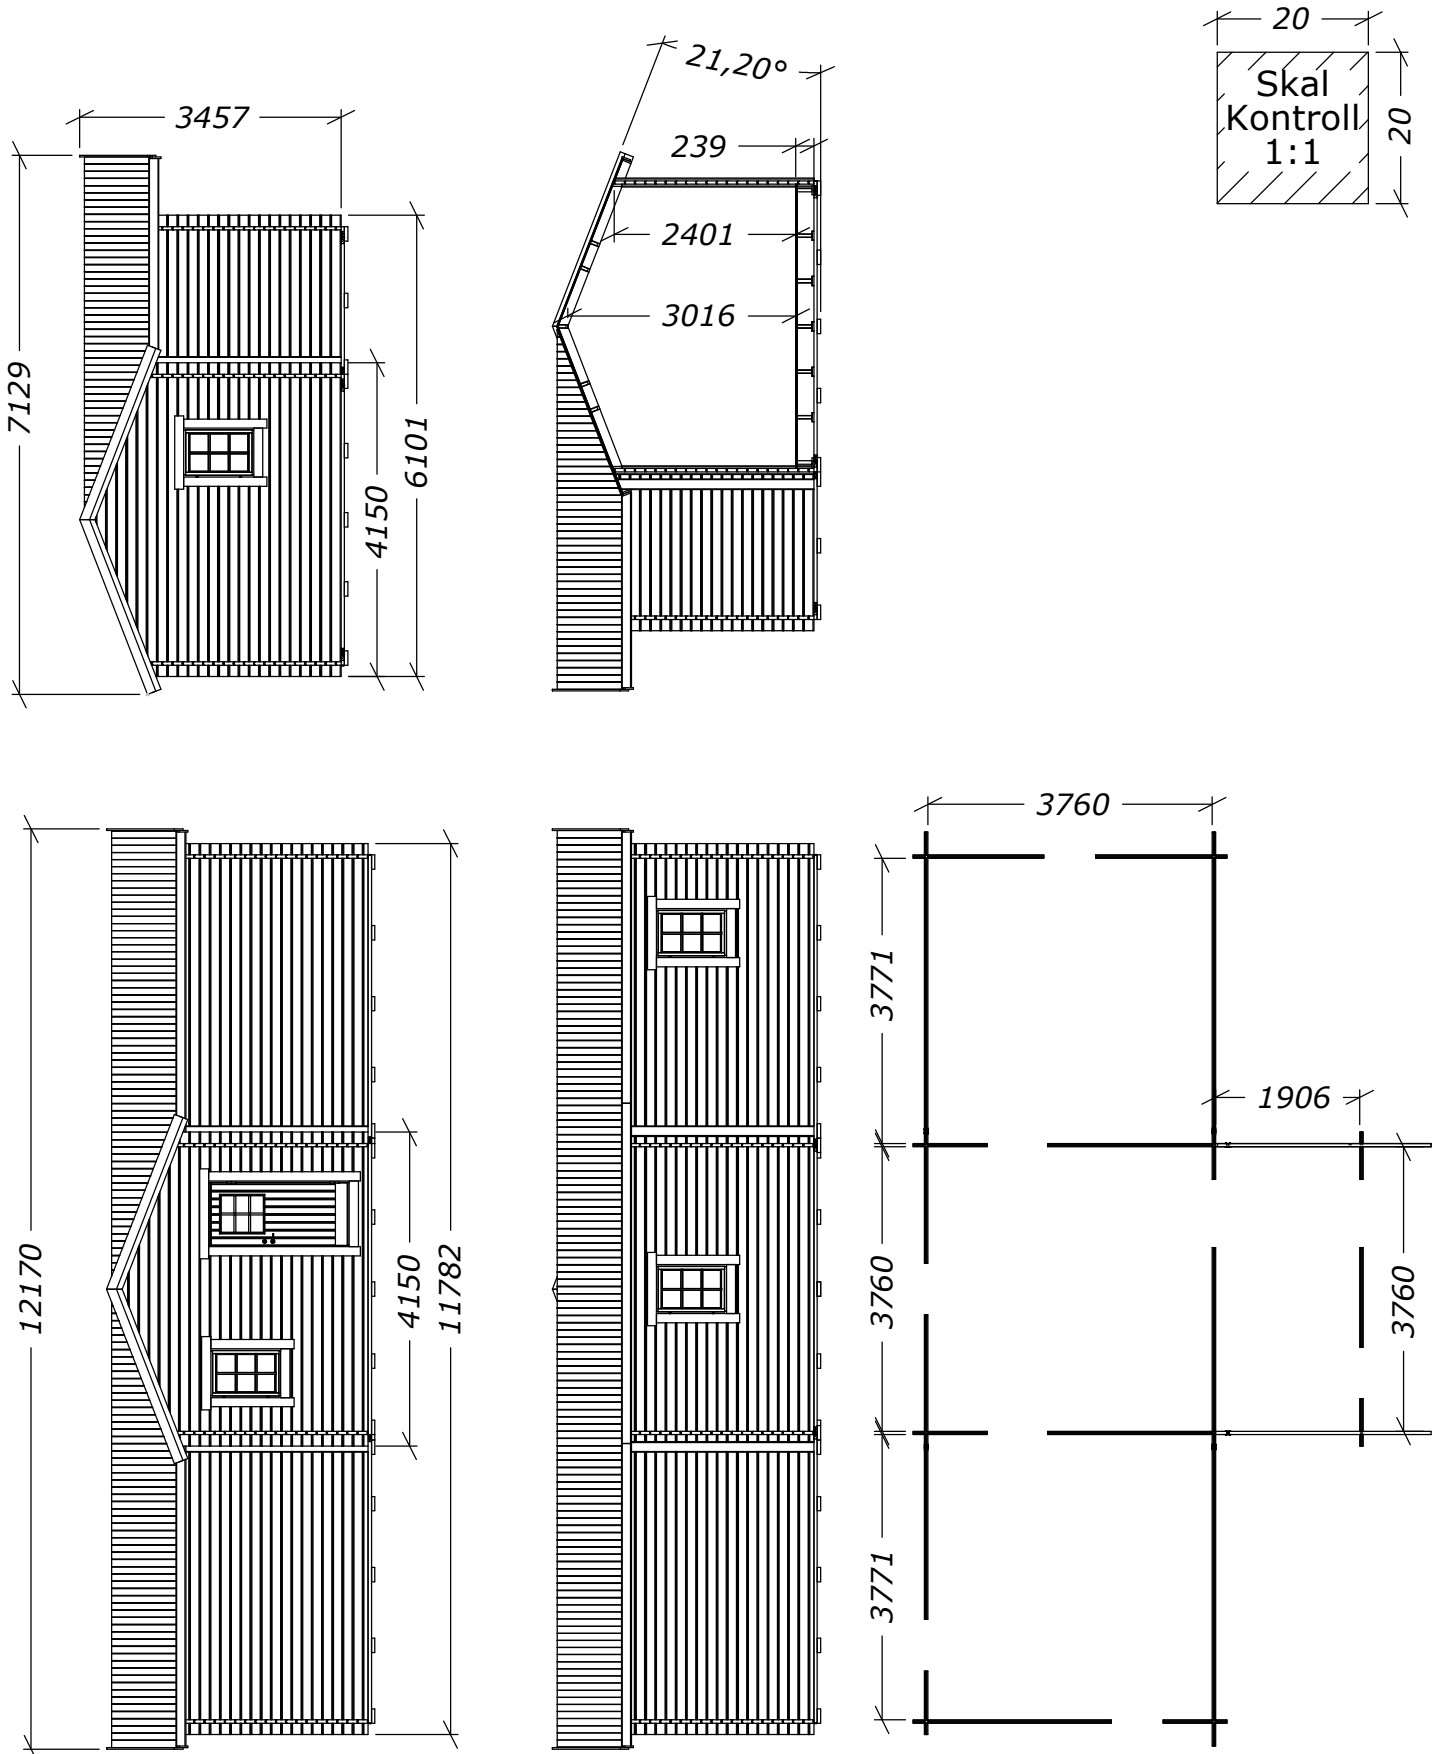

# Sorselestugan 50m<sup>2</sup>

Tel. +46 952 12222  
E-Mail: info@sorselestugan.se www.sorselestugan.se

Ver. 1.1

Skala 1:100 om ej annan anges.

Väggjocklek 45mm om ej annat anges.

# Sorselestugan 50m<sup>2</sup>