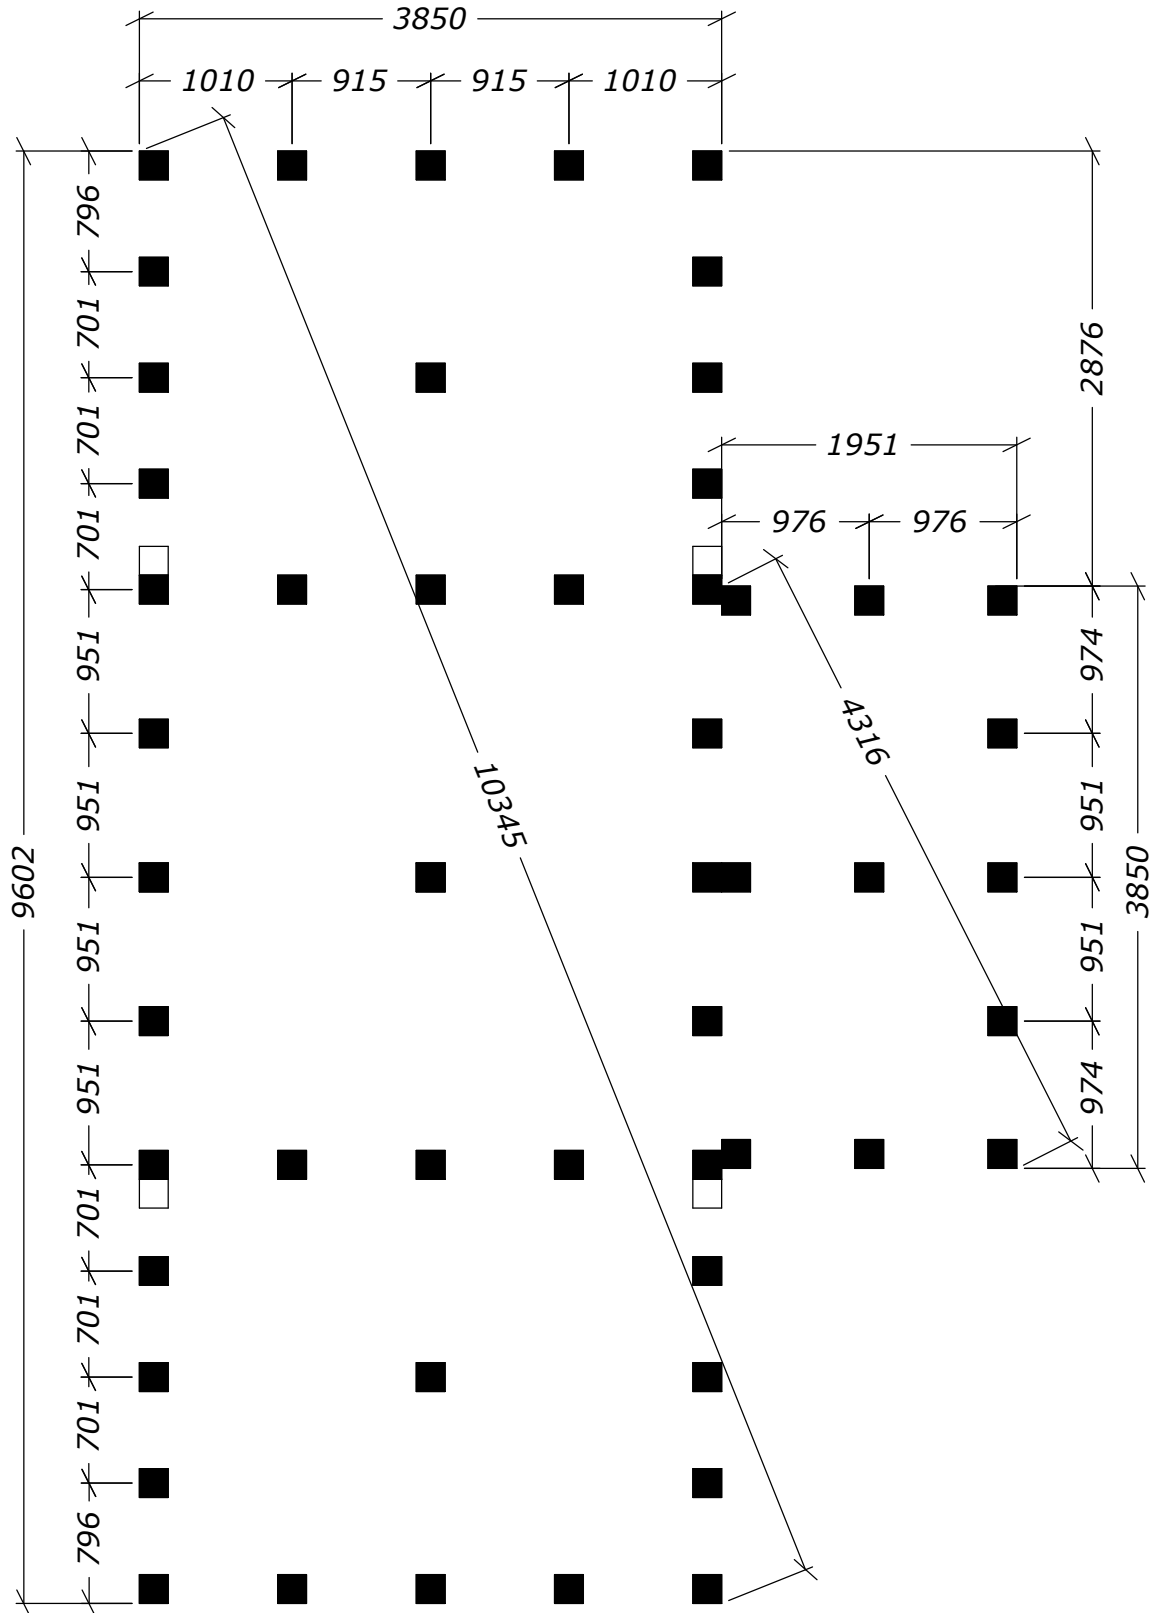

Sorselestugan 40m²

Tel. +46 952 12222
E-Mail: info@sorselestugan.se www.sorselestugan.se

Ver. 1.4

Skala 1:100 om ej annan anges.

Vägg tjocklek 45mm om ej annat anges.

Sorselestugan 40m²

Plintritning

Tel. +46 952 12222

E-Mail: info@sorselestugan.se www.sorselestugan.se

Ver. 1.3

=Plintar som ligger an mot måttsatt plint.