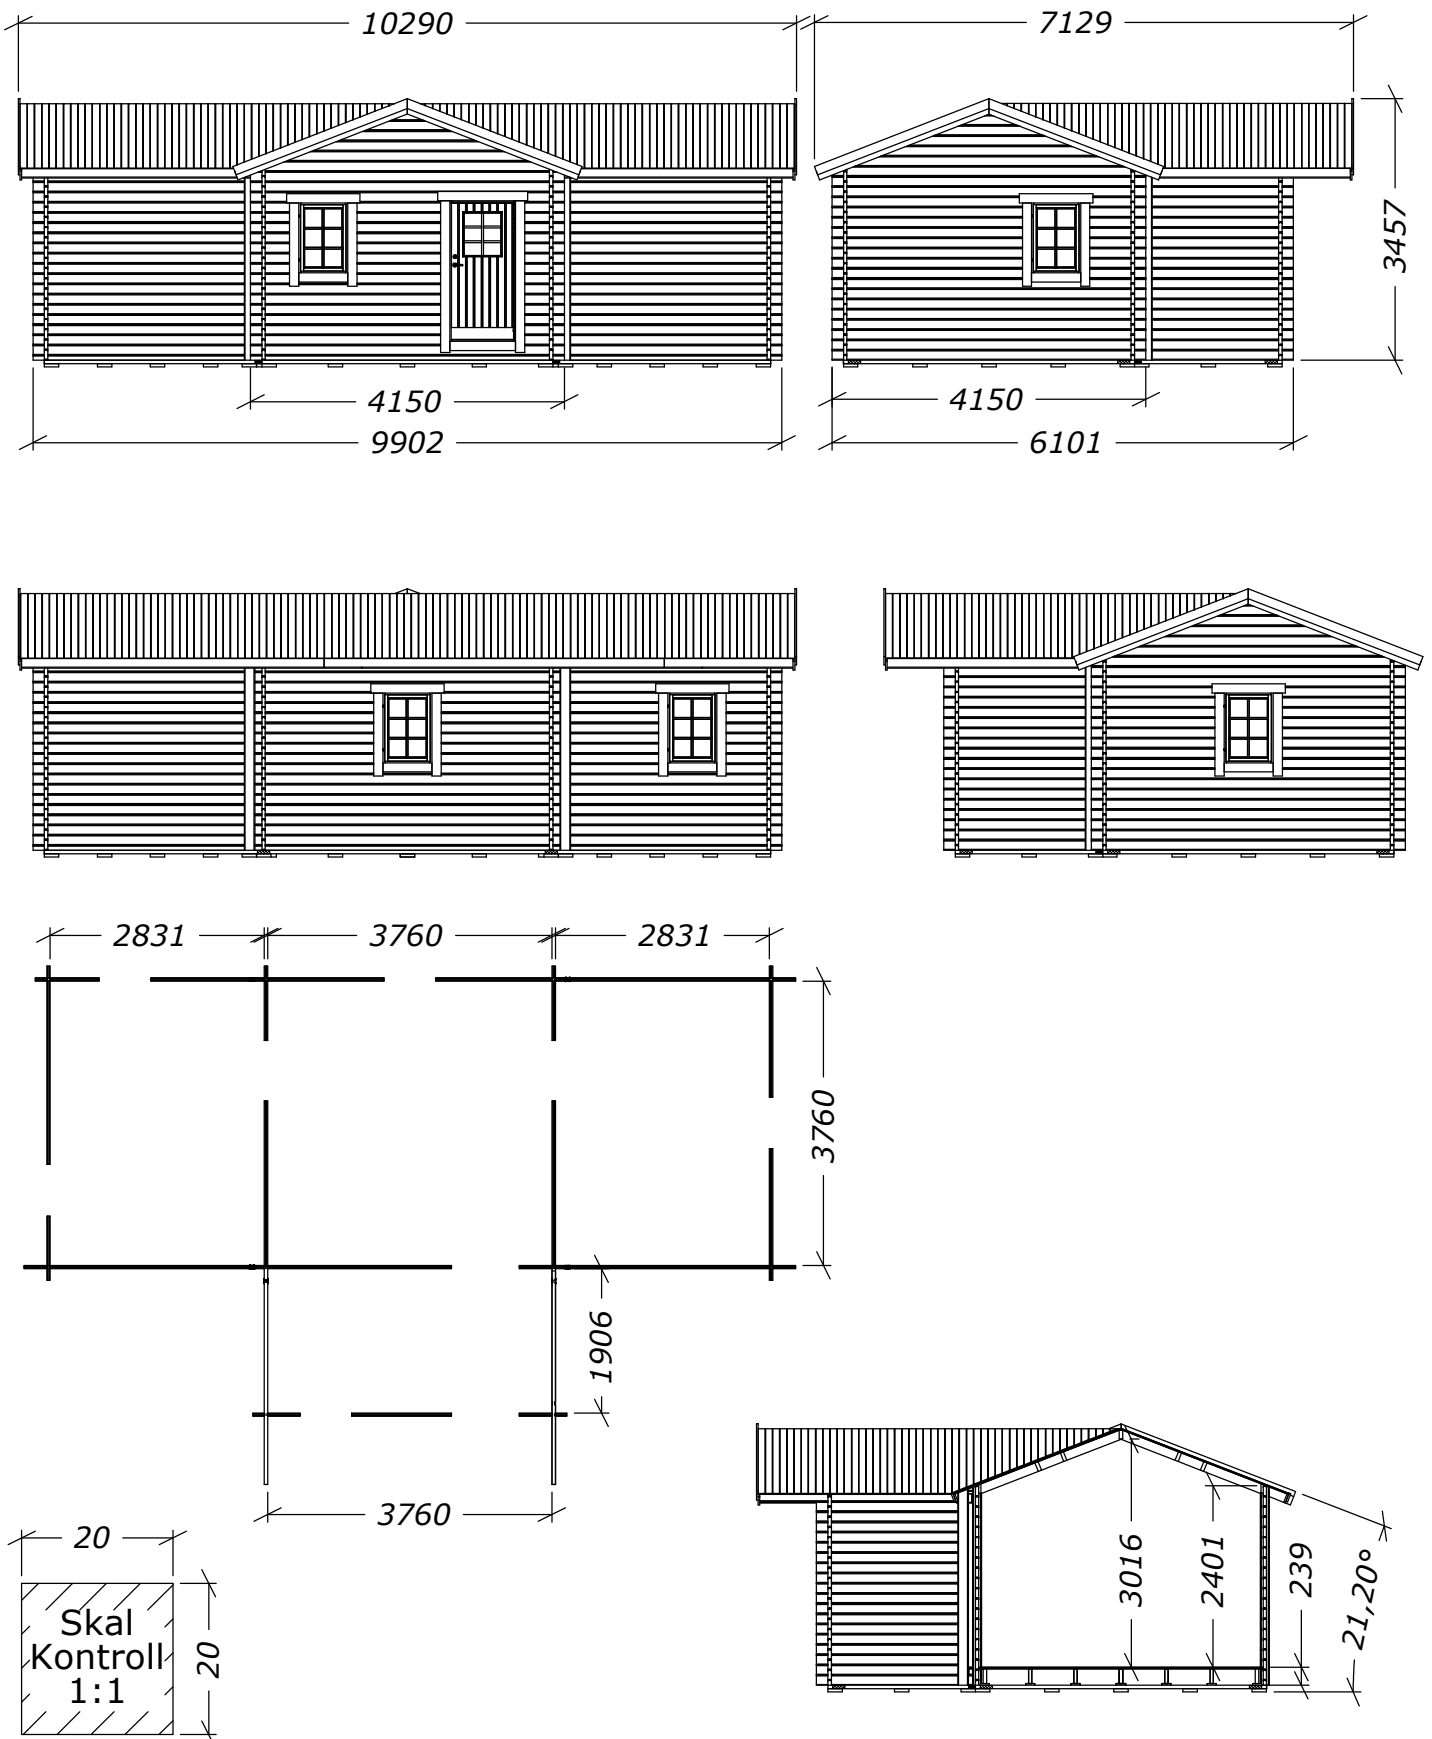

Sorselestugan 40m²

Tel. +46 952 12222
E-Mail: info@sorselestugan.se www.sorselestugan.se

Ver. 1.4

Skala 1:100 om ej annan anges.

Vägg tjocklek 45mm om ej annat anges.

Sorselestugan 40m²

Plintritning

Tel. +46 952 12222

E-Mail: info@sorselestugan.se www.sorselestugan.se

Ver. 1.3

=Plintar som ligger an mot måttsatt plint.