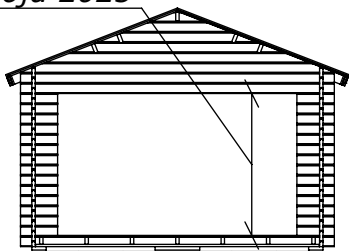

Förråd 24m² (12+12)

1st pardörr 16x19

Tel. +46 952 12222

E-Mail: info@sorselestugan.se www.sorselestugan.se

Ver. 1.5

Skala 1:100 om ej annan anges. Utstick knutar: 150mm

Maxhöjd 2025

Öppning till inre rum tas upp av kund till valfri storlek*.