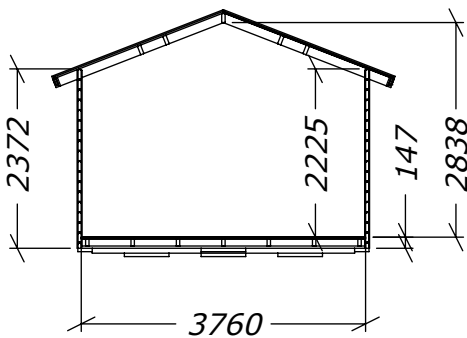

Förråd 24m² (12+12)

1st pardörr 16x19

Tel. +46 952 12222

E-Mail: info@sorselestugan.se www.sorselestugan.se

Ver. 1.5

Skala 1:100 om ej annan anges. Utstick knutar: 150mm

Maxhöjd 2025

Öppning till inre rum tas upp av kund till valfri storlek*.

*30cm måste sparas vid ytterväggar.

24m² (12+12)

Plintritning

Tel. +46 952 12222
E-Mail: info@sorselestugan.se www.sorselestugan.se

Ver. 1.3

 = OBS! 65mm lägre.

24m² (12+12)

Plintritning - runda