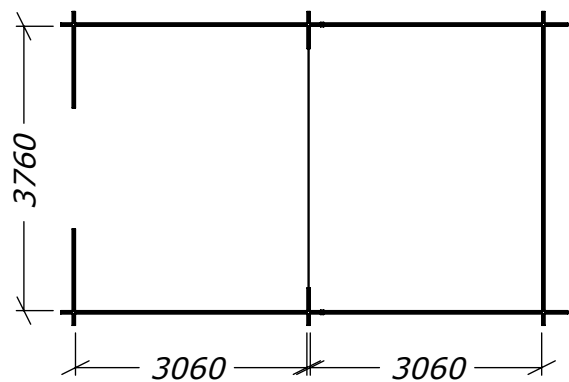

Förråd 24m² (12+12)

1st pardörr 16x19

Tel. +46 952 12222

E-Mail: info@sorselestugan.se www.sorselestugan.se

Ver. 1.5

Skala 1:100 om ej annan anges. Utstick knutar: 150mm

Maxhöjd 2025

Öppning till inre rum tas upp av kund till valfri storlek*.

*30cm måste sparas vid ytterväggar.

24m² (12+12)

Plintritning

Tel. +46 952 12222
E-Mail: info@sorselestugan.se www.sorselestugan.se

Ver. 1.3

 = OBS! 65mm lägre.

24m² (12+12)

Plintritning - runda