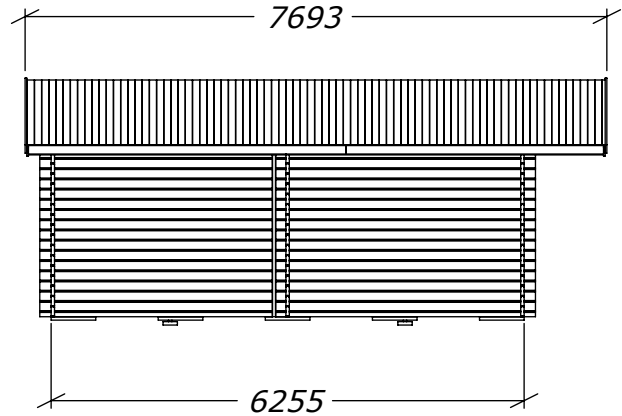

Förråd 24m² (12+12)

1st pardörr 16x19

Tel. +46 952 12222

E-Mail: info@sorselestugan.se www.sorselestugan.se

Ver. 1.5

Skala 1:100 om ej annan anges. Utstick knutar: 150mm

Maxhöjd 2025

Öppning till inre rum tas upp av kund till valfri storlek*.

*30cm måste sparas vid ytterväggar.

24m² (12+12)

Plintritning

Tel. +46 952 12222
E-Mail: info@sorselestugan.se www.sorselestugan.se

Ver. 1.3

 = OBS! 65mm lägre.

24m² (12+12)

Plintritning - runda