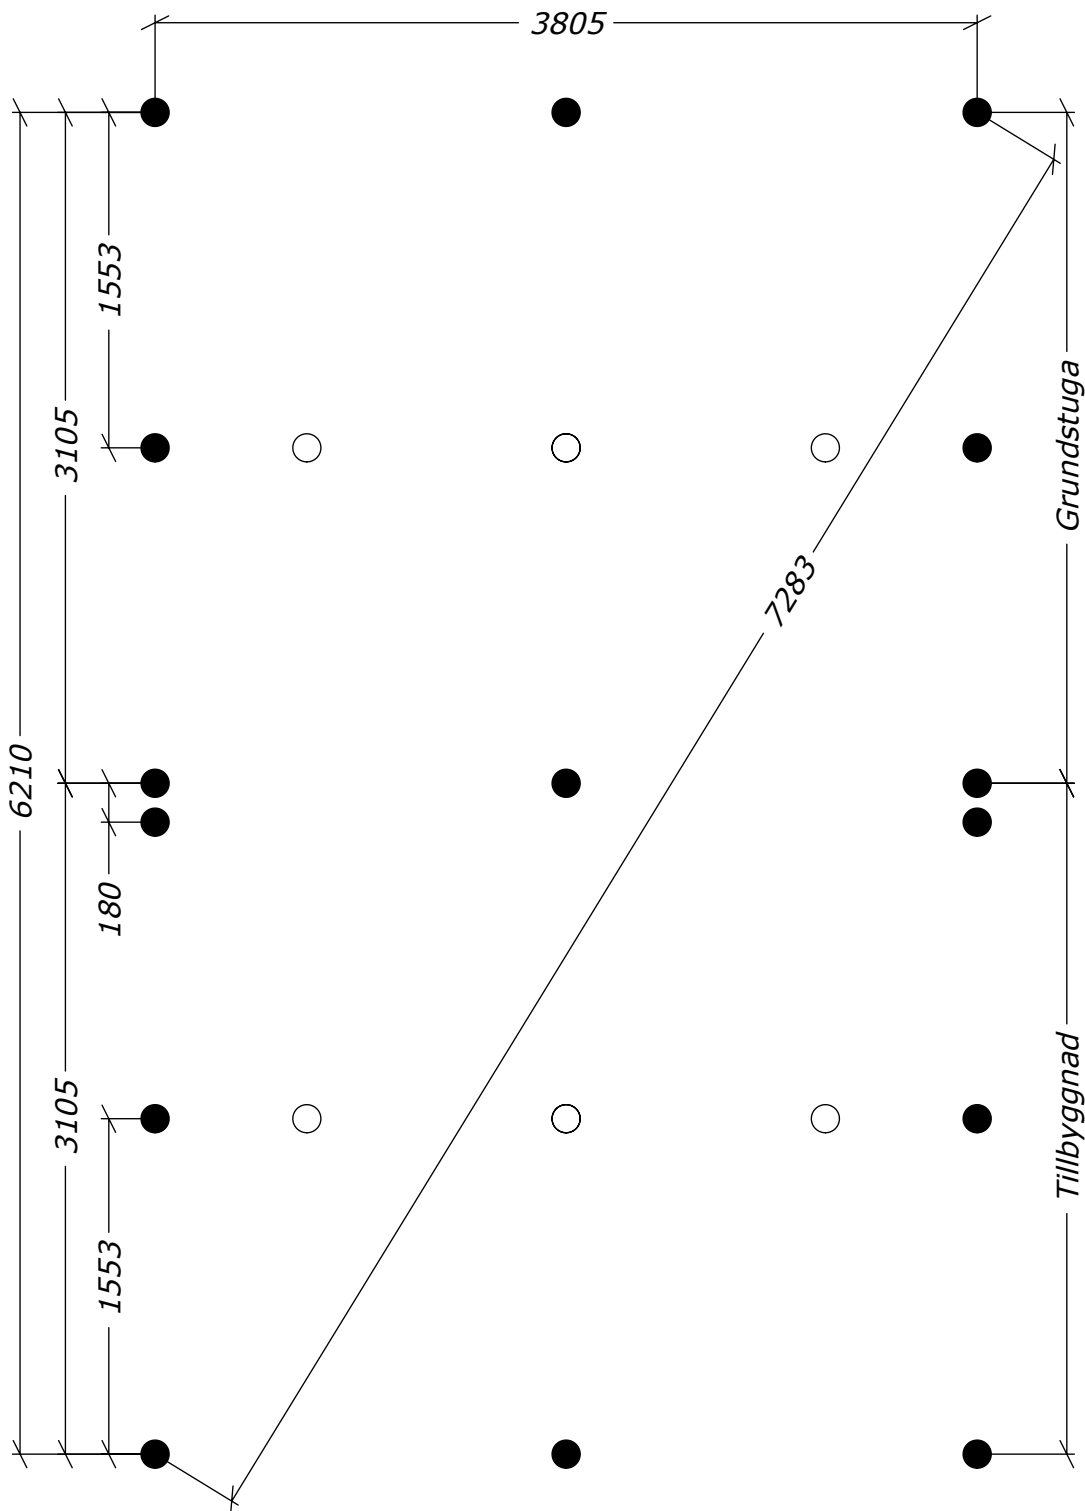

24m² (12+12)

Plintritning - runda

Tel. +46 952 12222
E-Mail: info@sorselestugan.se www.sorselestugan.se

Ver. 1.3

○ = OBS! 65mm lägre.