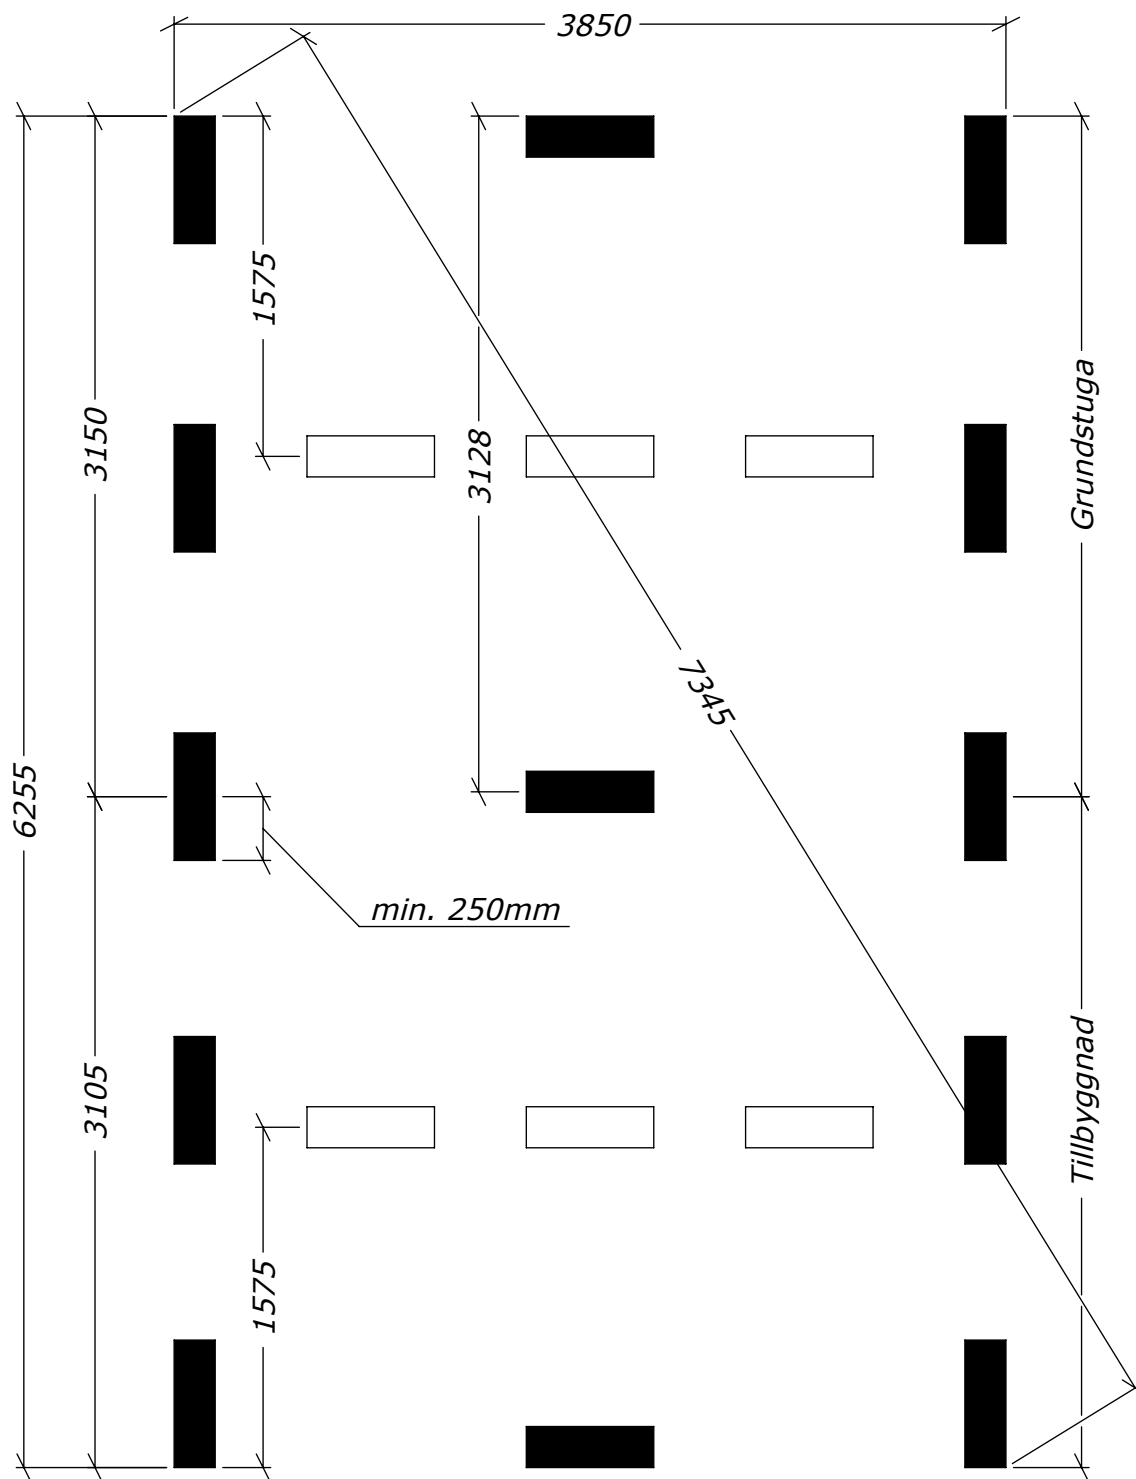

Förråd 24m² (12+12)

1st pardörr 16x19

Tel. +46 952 12222

E-Mail: info@sorselestugan.se www.sorselestugan.se

Ver. 1.5

Skala 1:100 om ej annan anges. Utstick knutar: 150mm

Maxhöjd 2025

Öppning till inre rum tas upp av kund till valfri storlek*.

*30cm måste sparas vid ytterväggar.

24m² (12+12)

Plintritning

Tel. +46 952 12222
E-Mail: info@sorselestugan.se www.sorselestugan.se

Ver. 1.3

 = OBS! 65mm lägre.

24m² (12+12)

Plintritning - runda