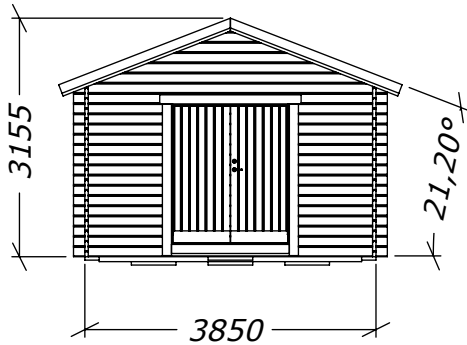

Förråd 24m² (12+12)

1st pardörr 16x19

Tel. +46 952 12222

E-Mail: info@sorselestugan.se www.sorselestugan.se

Ver. 1.5

Skala 1:100 om ej annan anges. Utstick knutar: 150mm

Maxhöjd 2025

Öppning till inre rum tas upp av kund till valfri storlek*.

*30cm måste sparas vid ytterväggar.

24m² (12+12)

Plintritning

Tel. +46 952 12222
E-Mail: info@sorselestugan.se www.sorselestugan.se

Ver. 1.3

 = OBS! 65mm lägre.

24m² (12+12)

Plintritning - runda