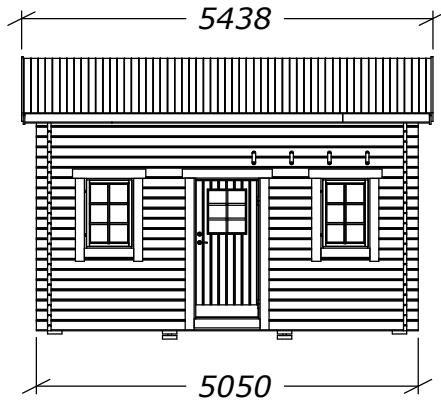

Stortorpet 15m²

med loft.

Tel. +46 952 12222
E-Mail: info@sorselestugan.se www.sorselestugan.se

Ver. 1.3

Skala 1:100 om ej annan anges.

Stortorpet 15m²

Plintritning

Tel. +46 952 12222
E-Mail: info@sorselestugan.se www.sorselestugan.se