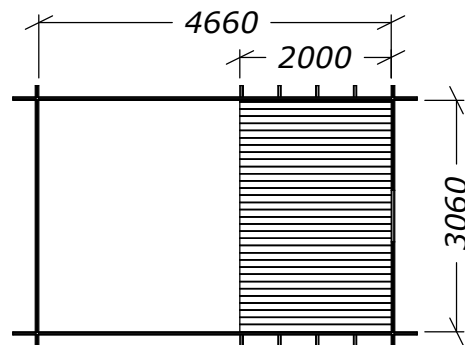

Stortorpet 15m²

med loft.

Tel. +46 952 12222
E-Mail: info@sorselestugan.se www.sorselestugan.se

Ver. 1.3

Skala 1:100 om ej annan anges.

Stortorpet 15m²

Plintritning

Tel. +46 952 12222
E-Mail: info@sorselestugan.se www.sorselestugan.se

Ver. 1.3

 = OBS! 65mm lägre.

Stortorpet 15m²

Plintritning - Runda

Tel. +46 952 12222
E-Mail: info@sorselestugan.se www.sorselestugan.se

Ver. 1.3

○ = OBS! 65mm lägre.