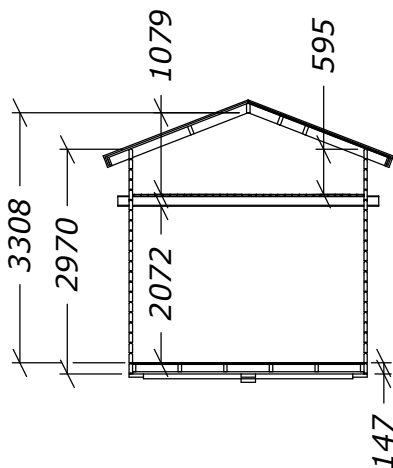

Stortorpet 15m²

med loft.

Tel. +46 952 12222
E-Mail: info@sorselestugan.se www.sorselestugan.se

Ver. 1.3

Skala 1:100 om ej annan anges.

Stortorpet 15m²

Plintritning

Tel. +46 952 12222
E-Mail: info@sorselestugan.se www.sorselestugan.se

Ver. 1.3

 = OBS! 65mm lägre.

Stortorpet 15m²

Plintritning - Runda

Tel. +46 952 12222
E-Mail: info@sorselestugan.se www.sorselestugan.se

Ver. 1.3

○ = OBS! 65mm lägre.