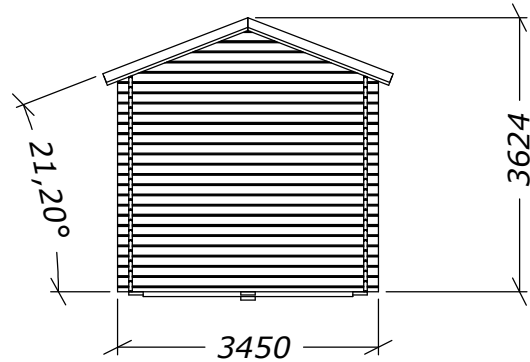

Stortorpet 15m²

med loft.

Tel. +46 952 12222
E-Mail: info@sorselestugan.se www.sorselestugan.se

Ver. 1.3

Skala 1:100 om ej annan anges.

Stortorpet 15m²

Plintritning

Tel. +46 952 12222
E-Mail: info@sorselestugan.se www.sorselestugan.se

Ver. 1.3

 = OBS! 65mm lägre.

Stortorpet 15m²

Plintritning - Runda

Tel. +46 952 12222
E-Mail: info@sorselestugan.se www.sorselestugan.se

Ver. 1.3

○ = OBS! 65mm lägre.