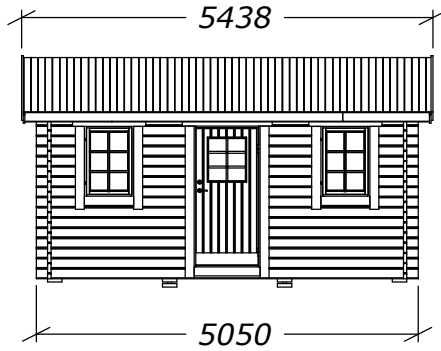

Stortorpet 15m²

Tel. +46 952 12222
E-Mail: info@sorselestugan.se www.sorselestugan.se

Ver. 1.1

Skala 1:100 om ej annan anges.

Stortorpet 15m²

Plintritning

Tel. +46 952 12222
E-Mail: info@sorselestugan.se www.sorselestugan.se

Ver. 1.1

 = OBS! 65mm lägre.

Stortorpet 15m²

Plintritning - Runda

Tel. +46 952 12222
E-Mail: info@sorselestugan.se www.sorselestugan.se

Ver. 1.1

○ = OBS! 65mm lägre.