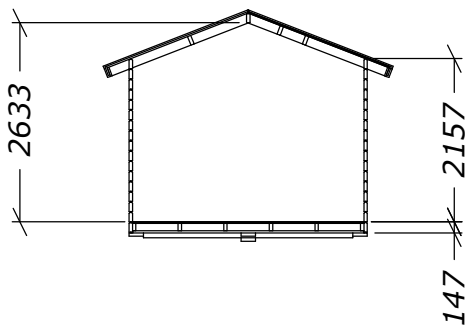

Stortorpet 15m²

Tel. +46 952 12222
E-Mail: info@sorselestugan.se www.sorselestugan.se

Ver. 1.1

Skala 1:100 om ej annan anges.

Stortorpet 15m²

Plintritning

Tel. +46 952 12222
E-Mail: info@sorselestugan.se www.sorselestugan.se

Ver. 1.1

 = OBS! 65mm lägre.

Stortorpet 15m²

Plintritning - Runda

Tel. +46 952 12222
E-Mail: info@sorselestugan.se www.sorselestugan.se

Ver. 1.1

○ = OBS! 65mm lägre.