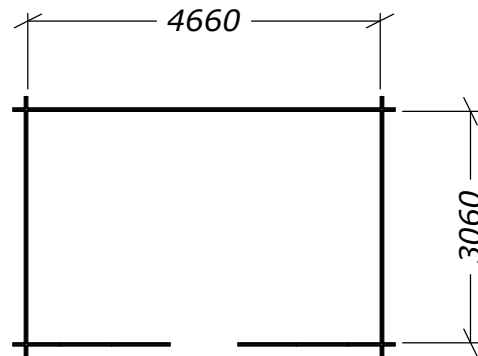

Stortorpet 15m²

Tel. +46 952 12222
E-Mail: info@sorselestugan.se www.sorselestugan.se

Ver. 1.1

Skala 1:100 om ej annan anges.

Stortorpet 15m²

Plintritning

Tel. +46 952 12222
E-Mail: info@sorselestugan.se www.sorselestugan.se

Ver. 1.1

 = OBS! 65mm lägre.

Stortorpet 15m²

Plintritning - Runda

Tel. +46 952 12222
E-Mail: info@sorselestugan.se www.sorselestugan.se

Ver. 1.1

○ = OBS! 65mm lägre.