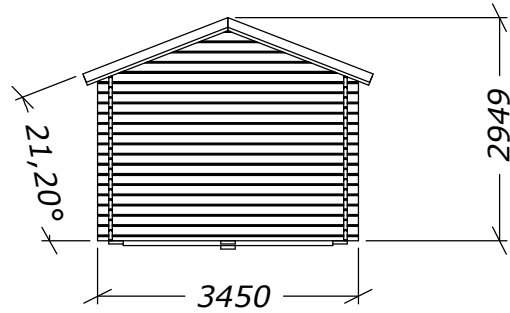

Stortorpet 15m²

Tel. +46 952 12222
E-Mail: info@sorselestugan.se www.sorselestugan.se

Ver. 1.1

Skala 1:100 om ej annan anges.

Stortorpet 15m²

Plintritning

Tel. +46 952 12222
E-Mail: info@sorselestugan.se www.sorselestugan.se

Ver. 1.1

 = OBS! 65mm lägre.

Stortorpet 15m²

Plintritning - Runda

Tel. +46 952 12222
E-Mail: info@sorselestugan.se www.sorselestugan.se

Ver. 1.1

○ = OBS! 65mm lägre.