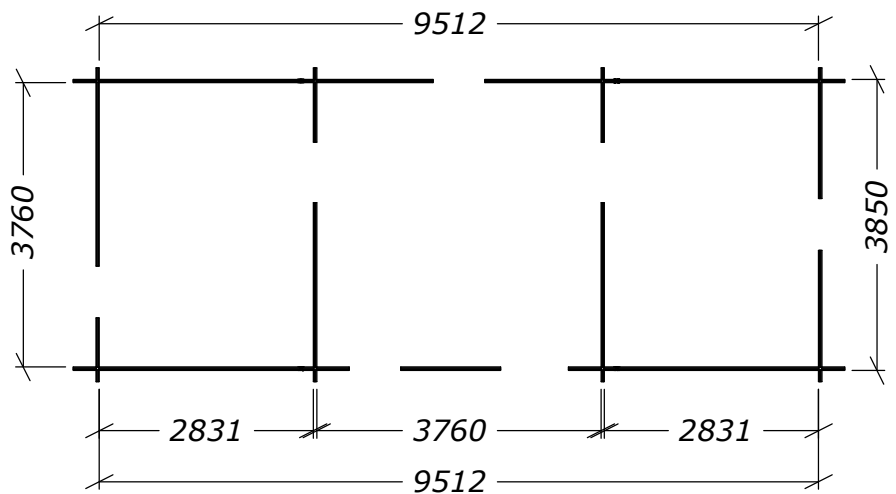

# Sorselestugan 35m<sup>2</sup>