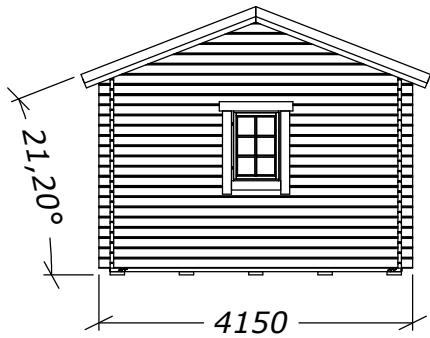

# Sorselestugan 35m<sup>2</sup>

Tel. +46 952 12222  
E-Mail: info@sorselestugan.se www.sorselestugan.se

Ver. 1.4

Skala 1:100 om ej annan anges.

# Sorselestugan 35m<sup>2</sup>