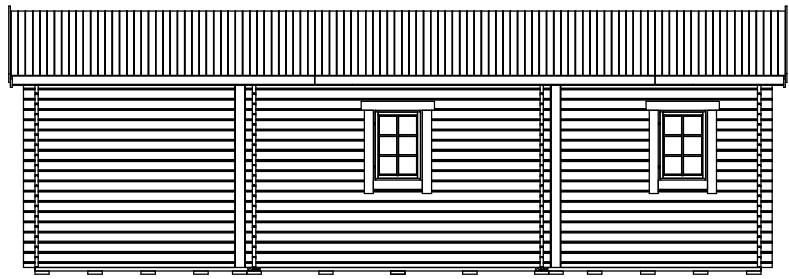

# Sorselestugan 35m<sup>2</sup>