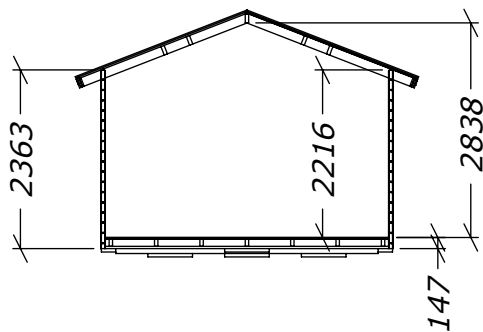

Sorselestugan 30m² (15+15)

Med fyra fönster.

Tel. +46 952 12222

E-Mail: info@sorselestugan.se www.sorselestugan.se

Ver. 1.3

Skala 1:100 om ej annan anges. Utstick knutar: 150mm

Hål för fönster bredvid dörr är klart vid leverans, resterande tre hål tas upp av kund på valfri plats på stugan.

30m² (15+15)

Plintritning

Tel. +46 952 12222

E-Mail: info@sorselestugan.se www.sorselestugan.se

Ver. 1.0

 = OBS! 65mm lägre.

30m² (15+15)

Plintritning - runda