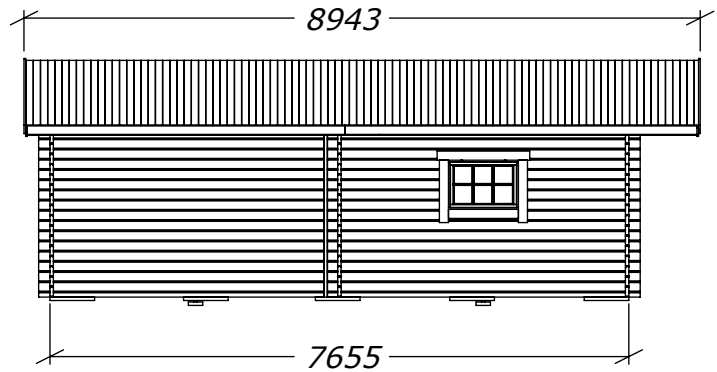

Sorselestugan 30m² (15+15)

Med fyra fönster.

Tel. +46 952 12222

E-Mail: info@sorselestugan.se www.sorselestugan.se

Ver. 1.3

Skala 1:100 om ej annan anges. Utstick knutar: 150mm

Hål för fönster bredvid dörr är klart vid leverans, resterande tre hål tas upp av kund på valfri plats på stugan.

30m² (15+15)

Plintritning

Tel. +46 952 12222

E-Mail: info@sorselestugan.se www.sorselestugan.se

Ver. 1.0

 = OBS! 65mm lägre.

30m² (15+15)

Plintritning - runda