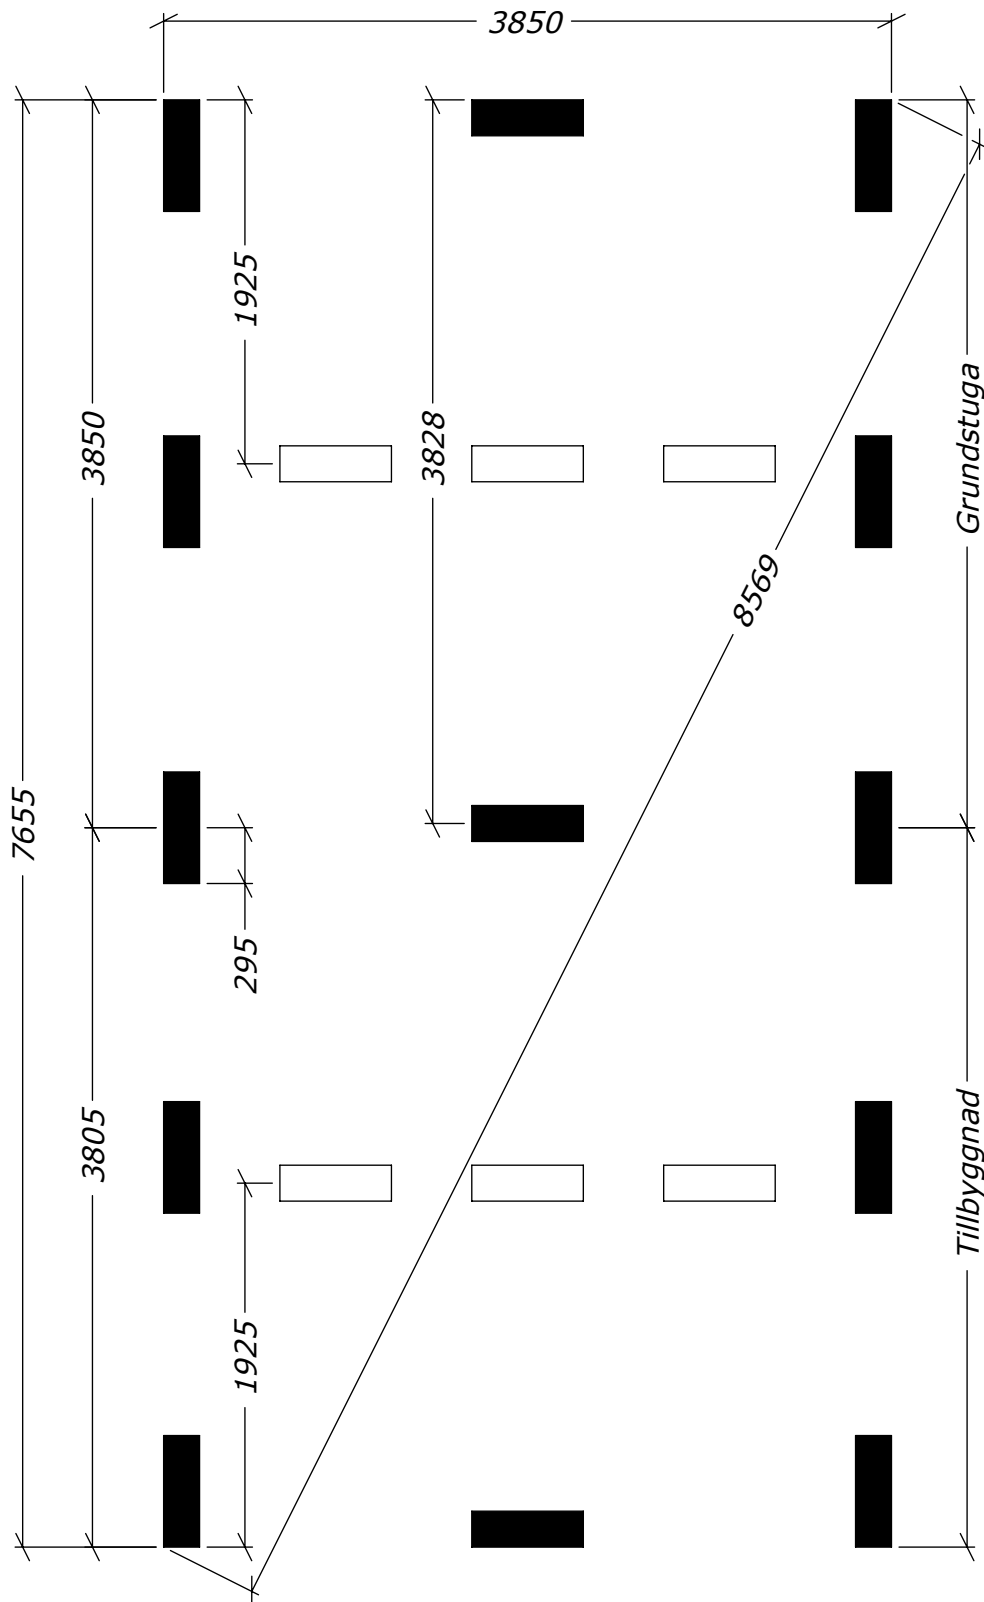

Sorselestugan 30m² (15+15)

Med fyra fönster.

Tel. +46 952 12222

E-Mail: info@sorselestugan.se www.sorselestugan.se

Ver. 1.3

Skala 1:100 om ej annan anges. Utstick knutar: 150mm

Hål för fönster bredvid dörr är klart vid leverans, resterande tre hål tas upp av kund på valfri plats på stugan.

30m² (15+15)

Plintritning

Tel. +46 952 12222

E-Mail: info@sorselestugan.se www.sorselestugan.se

Ver. 1.0

 = OBS! 65mm lägre.

30m² (15+15)

Plintritning - runda