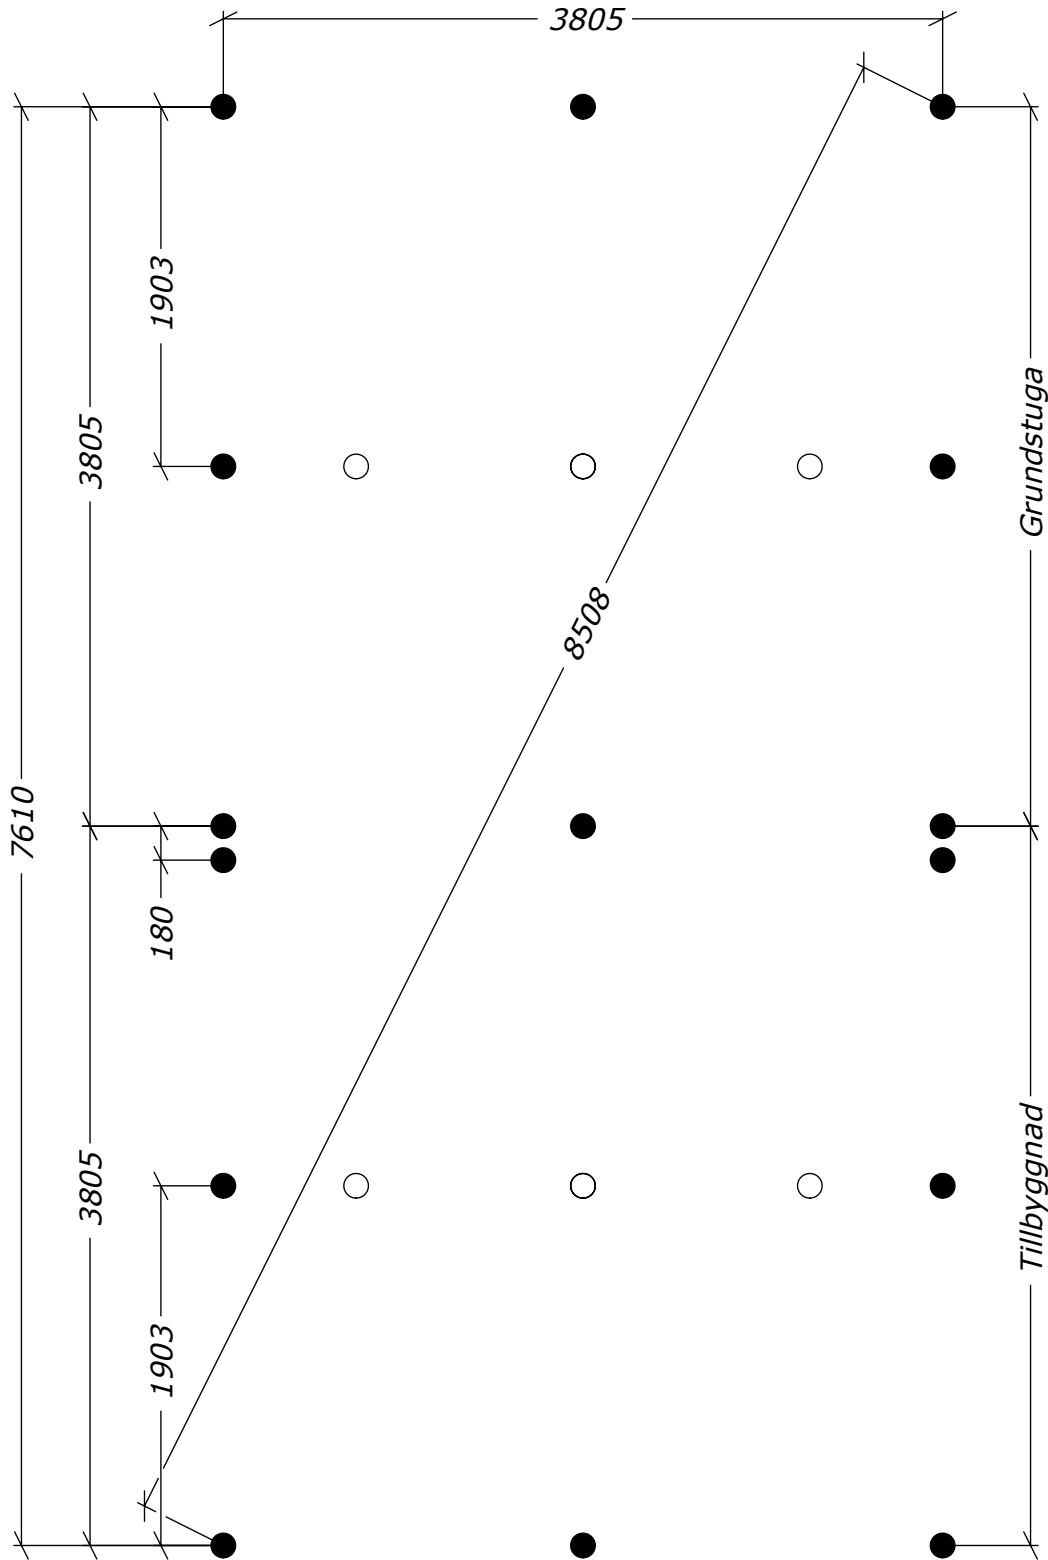

30m² (15+15)

Plintritning - runda

Tel. +46 952 12222

E-Mail: info@sorselestugan.se www.sorselestugan.se

Ver. 1.0

○ = OBS! 65mm lägre.