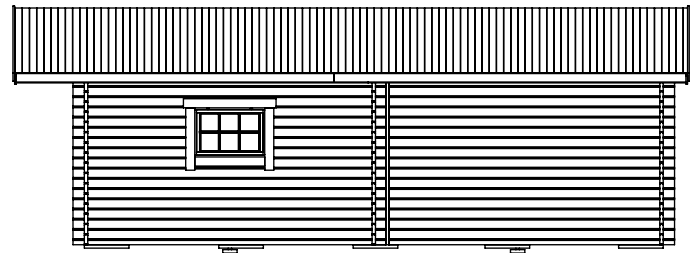

Sorselestugan 30m² (15+15)

Med fyra fönster.

Tel. +46 952 12222

E-Mail: info@sorselestugan.se www.sorselestugan.se

Ver. 1.3

Skala 1:100 om ej annan anges. Utstick knutar: 150mm

Hål för fönster bredvid dörr är klart vid leverans, resterande tre hål tas upp av kund på valfri plats på stugan.