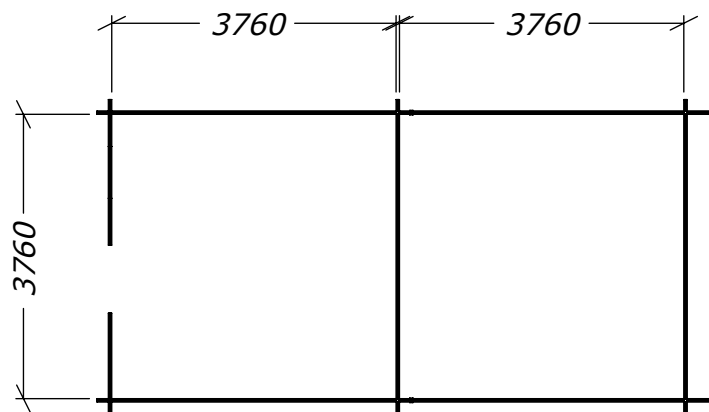

Sorselestugan 30m² (15+15)

Med fyra fönster.

Tel. +46 952 12222

E-Mail: info@sorselestugan.se www.sorselestugan.se

Ver. 1.3

Skala 1:100 om ej annan anges. Utstick knutar: 150mm

Hål för fönster bredvid dörr är klart vid leverans, resterande tre hål tas upp av kund på valfri plats på stugan.

30m² (15+15)

Plintritning

Tel. +46 952 12222

E-Mail: info@sorselestugan.se www.sorselestugan.se

Ver. 1.0

 = OBS! 65mm lägre.

30m² (15+15)

Plintritning - runda