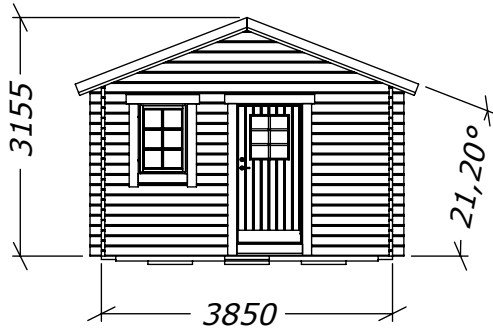

Sorselestugan 30m² (15+15)

Med fyra fönster.

Tel. +46 952 12222

E-Mail: info@sorselestugan.se www.sorselestugan.se

Ver. 1.3

Skala 1:100 om ej annan anges. Utstick knutar: 150mm

Hål för fönster bredvid dörr är klart vid leverans, resterande tre hål tas upp av kund på valfri plats på stugan.