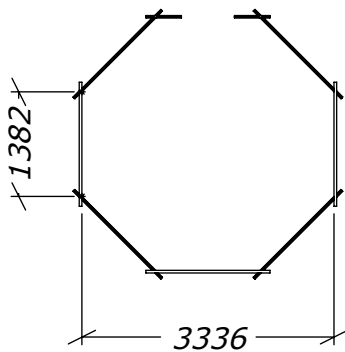

Grillkåta 9,9m²

SORSELESTUGAN

Ver. 1.2

Art.Nr: 34GK9-0

Tel. +46 952 12222 Mail: info@sorselestugan.se www.sorselestugan.se

Skala 1:100 om ej annan anges. Utstick knutar: 150mm

Grillkåta 9,9m²

Plintritning

SORSELESTUGAN

Ver. 1.2

Art.Nr: 34GK9-0

Tel. +46 952 12222 Mail: info@sorselestugan.se www.sorselestugan.se

Skala 1:100 om ej annan anges. Utstick knutar: 150mm