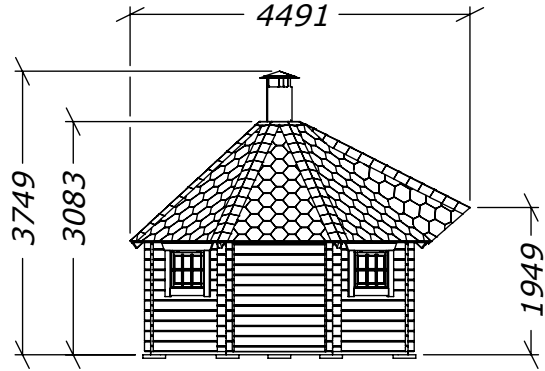

Grillkåta 9,9m²

SORSELESTUGAN

Ver. 1.2

Art.Nr: 34GK9-0

Tel. +46 952 12222 Mail: info@sorselestugan.se www.sorselestugan.se

Skala 1:100 om ej annan anges. Utstick knutar: 150mm

Grillkåta 9,9m²

Plintritning

SORSELESTUGAN

Ver. 1.2

Art.Nr: 34GK9-0

Tel. +46 952 12222 Mail: info@sorselestugan.se www.sorselestugan.se

Skala 1:100 om ej annan anges. Utstick knutar: 150mm