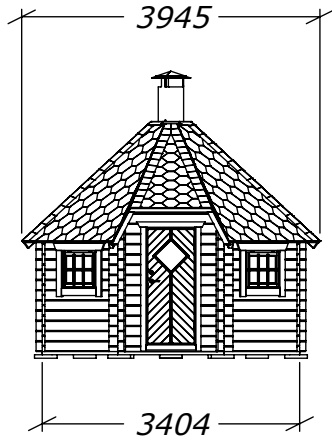

Grillkåta 9,9m²

SORSELESTUGAN

Ver. 1.2

Art.Nr: 34GK9-0

Tel. +46 952 12222 Mail: info@sorselestugan.se www.sorselestugan.se

Skala 1:100 om ej annan anges. Utstick knutar: 150mm

Grillkåta 9,9m²

Plintritning

SORSELESTUGAN

Ver. 1.2

Art.Nr: 34GK9-0

Tel. +46 952 12222 Mail: info@sorselestugan.se www.sorselestugan.se

Skala 1:100 om ej annan anges. Utstick knutar: 150mm