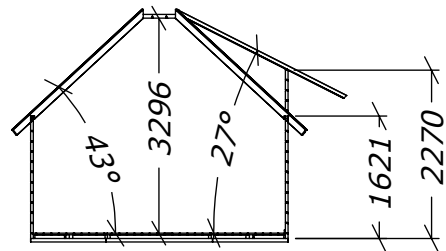

Grillkåta 9,9m²

SORSELESTUGAN

Ver. 1.2

Art.Nr: 34GK9-0

Tel. +46 952 12222 Mail: info@sorselestugan.se www.sorselestugan.se

Skala 1:100 om ej annan anges. Utstick knutar: 150mm

Grillkåta 9,9m²

Plintritning

SORSELESTUGAN

Ver. 1.2

Art.Nr: 34GK9-0

Tel. +46 952 12222 Mail: info@sorselestugan.se www.sorselestugan.se

Skala 1:100 om ej annan anges. Utstick knutar: 150mm