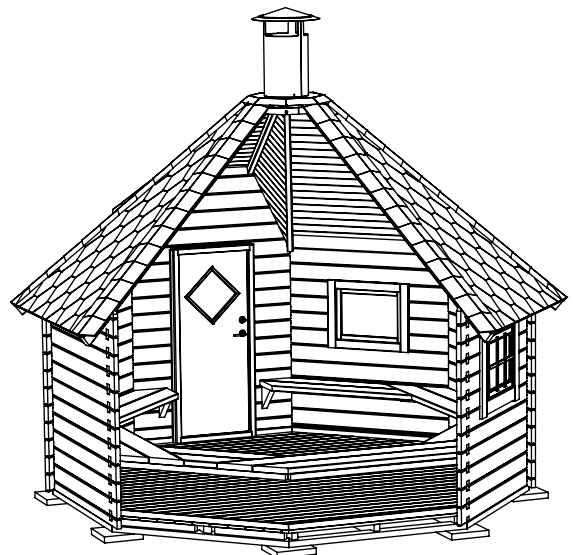

Grillkåta 9,9m²

SORSELESTUGAN

Ver. 1.2

Art.Nr: 34GK9-0

Tel. +46 952 12222 Mail: info@sorselestugan.se www.sorselestugan.se

Skala 1:100 om ej annan anges. Utstick knutar: 150mm

Grillkåta 9,9m²

Plintritning