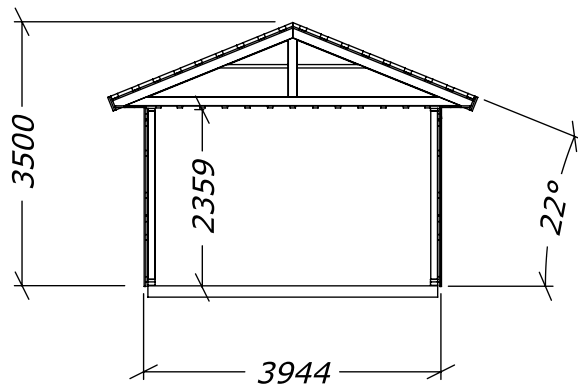

OBS! Grundmått 3844 x 6000 mm

**BYGGLOVSHANDLING**

Benämning: Fasad _____	Fastighetsbeteckning:	Ritningsnummer: Attefallshus Sandö 24	
Ritad av:	Utskriftsformat: A4	Datum: 2023-10-06	Skala: 1:100

**BYGGLOVSHANDLING**

Benämning: Fasad _____	Fastighetsbeteckning:	Ritningsnummer: Attefallshus Sandö 24	
Ritad av:	Utskriftsformat: A4	Datum: 2023-10-06	Skala: 1:100

### BYGGLOVSHANDLING

Benämning: Fasad _____	Fastighetsbeteckning:	Ritningsnummer: Attefallshus Sandö 24	
Ritad av:	Utskriftsformat: A4	Datum: 2023-10-06	Skala: 1:100

**BYGGLOVSHANDLING**

Benämning: Sektionsritning	Fastighetsbeteckning:	Ritningsnummer: Attefallshus Sandö 24	
Ritad av:	Utskriftsformat: A4	Datum: 2023-10-06	Skala: Varierande