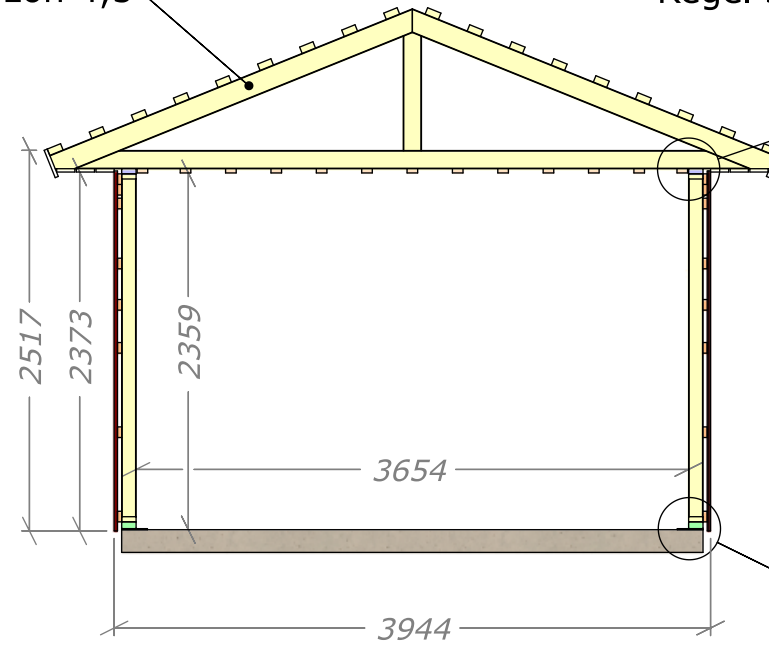

OBS! Grundmått 3844 x 6000 mm

### BYGGLOVSHANDLING

Benämning: Fasad _____	Fastighetsbeteckning:	Ritningsnummer: Attefallshus Sandö 24	
Ritad av:	Utskriftsformat: A4	Datum: 2023-10-06	Skala: 1:100

**BYGGLOVSHANDLING**

Benämning: Sektionsritning	Fastighetsbeteckning:	Ritningsnummer: Attefallshus Sandö 24	
Ritad av:	Utskriftsformat: A4	Datum: 2023-10-06	Skala: Varierande

Takstol  
standard  
snözon 4,5

Hammarband 34x95  
Glespanel 28x70  
Regel 34x95

DETAIL A  
1 : 10

SECTION  
1 : 50

Vindväv  
Regel 34x95  
Sylltätning  
Syll 45x95

DETAIL B  
1 : 10

**BYGGLOVSHANDLING**

Benämning: Sektionsritning	Fastighetsbeteckning:	Ritningsnummer: Attefallshus Sandö 24	
Ritad av:	Utskriftsformat: A3	Datum: 2023-10-06	Skala: Varierande