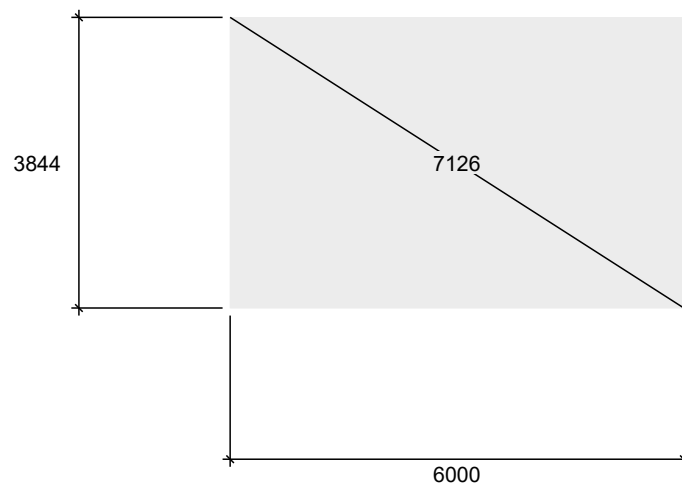

Benämning: Grundritning	Fastighetsbeteckning:	Ritningsnummer: Attefallshus Sandö 24	
Ritad av:	Utskriftsformat: A4	Datum: 2023-10-06	Skala: 1:100