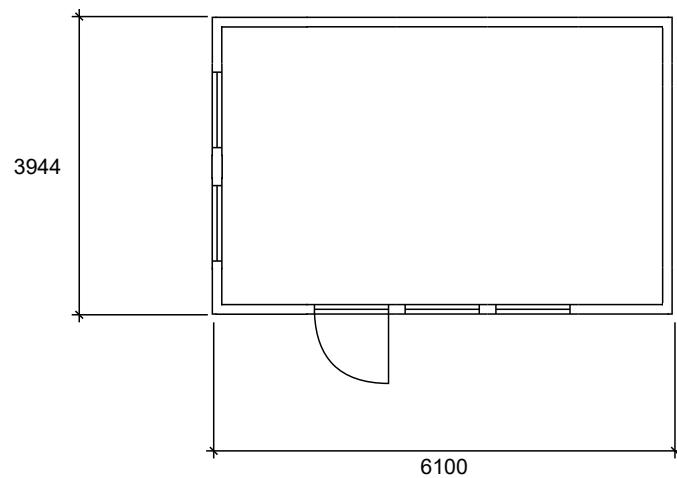

OBS! Grundmått 3844 x 6000 mm