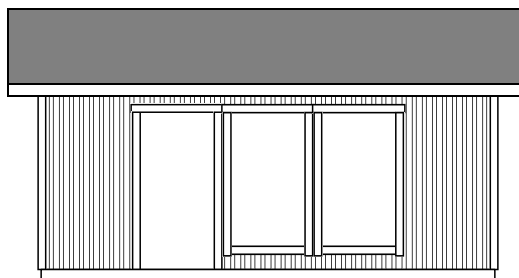

OBS! Grundmått 3844 x 6000 mm

### BYGGLOVSHANDLING

Benämning: Planlösning	Fastighetsbeteckning:	Ritningsnummer: Attefallshus Sandö 24	
Ritad av:	Utskriftsformat: A4	Datum: 2023-10-06	Skala: 1:100

**BYGGLOVSHANDLING**

Benämning: Fasad _____	Fastighetsbeteckning:	Ritningsnummer: Attefallshus Sandö 24	
Ritad av:	Utskriftsformat: A4	Datum: 2023-10-06	Skala: 1:100

**BYGGLOVSHANDLING**

Benämning: Fasad _____	Fastighetsbeteckning:	Ritningsnummer: Attefallshus Sandö 24	
Ritad av:	Utskriftsformat: A4	Datum: 2023-10-06	Skala: 1:100

**BYGGLOVSHANDLING**

Benämning: Fasad _____	Fastighetsbeteckning:	Ritningsnummer: Attefallshus Sandö 24	
Ritad av:	Utskriftsformat: A4	Datum: 2023-10-06	Skala: 1:100