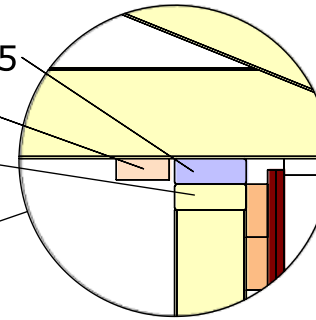

OBS! Grundmått 3844 x 6000 mm

### BYGGLOVSHANDLING

Benämning: Fasad _____	Fastighetsbeteckning:	Ritningsnummer: Attefallshus Sandö 24	
Ritad av:	Utskriftsformat: A4	Datum: 2023-10-06	Skala: 1:100

**BYGGLOVSHANDLING**

Benämning: Sektionsritning	Fastighetsbeteckning:	Ritningsnummer: Attefallshus Sandö 24	
Ritad av:	Utskriftsformat: A4	Datum: 2023-10-06	Skala: Varierande

Takstol  
standard  
snözon 4,5

Hammarband 34x95  
Glespanel 28x70  
Regel 34x95

DETAIL A  
1 : 10

SECTION  
1 : 50

Vindväv  
Regel 34x95  
Sylltätning  
Syll 45x95

DETAIL B  
1 : 10

**BYGGLOVSHANDLING**

Benämning: Sektionsritning	Fastighetsbeteckning:	Ritningsnummer: Attefallshus Sandö 24	
Ritad av:	Utskriftsformat: A3	Datum: 2023-10-06	Skala: Varierande