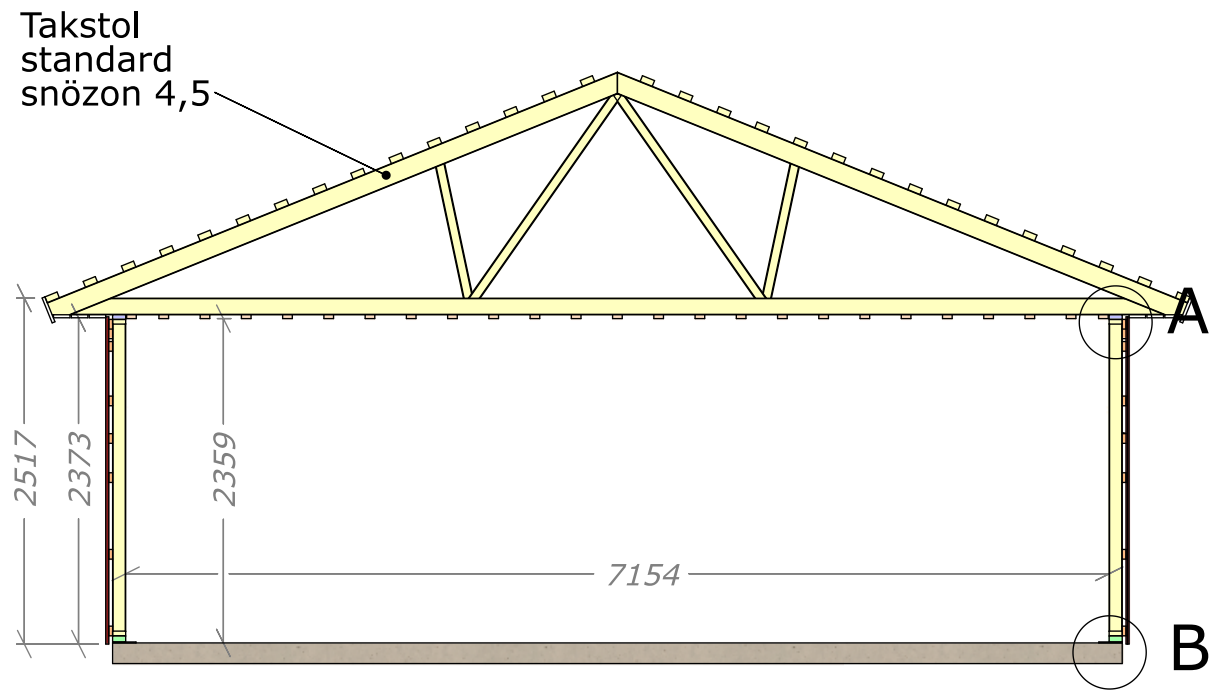

### BYGGLOVSHANDLING

Benämning: Fasad _____	Fastighetsbeteckning:	Ritningsnummer: Fritidshus Borgafjäll 63	
Ritad av:	Utskriftsformat: A4	Datum: 2023-09-06	Skala: 1:100

**BYGGLOVSHANDLING**

Benämning: Sektionsritning	Fastighetsbeteckning:	Ritningsnummer: Fritidshus Borgafjäll 63	
Ritad av:	Utskriftsformat: A4	Datum: 2023-09-06	Skala: Varierande

SECTION  
SCALE 1 : 55

DETAIL B  
SCALE 1 : 10

DETAIL A  
SCALE 1 : 10

**BYGGLOVSHANDLING**

Benämning: Sektionsritning	Fastighetsbeteckning:	Ritningsnummer: Fritidshus Borgafjäll 63	
Ritad av:	Utskriftsformat: A3	Datum: 2023-09-06	Skala: Varierande