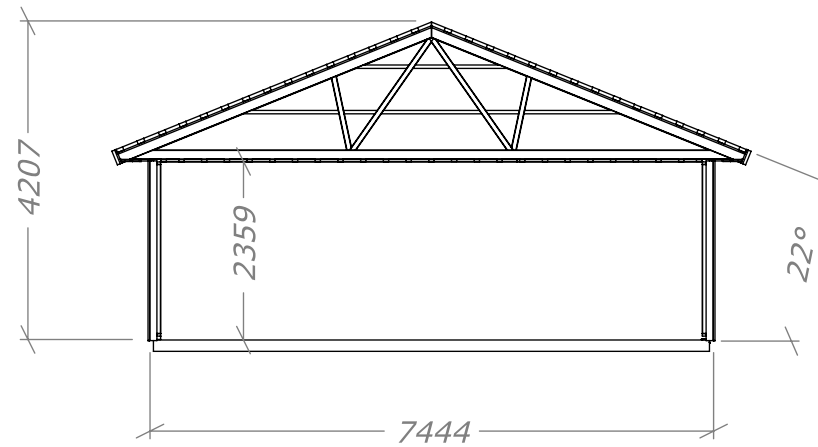

OBS! Grundmått 7344 x 8400 mm

**BYGGLOVSHANDLING**

Benämning: Planlösning	Fastighetsbeteckning:	Ritningsnummer: Fritidshus Borgafjäll 63	
Ritad av:	Utskriftsformat: A4	Datum: 2023-09-06	Skala: 1:100

**BYGGLOVSHANDLING**

Benämning: Fasad _____	Fastighetsbeteckning:	Ritningsnummer: Fritidshus Borgafjäll 63	
Ritad av:	Utskriftsformat: A4	Datum: 2023-09-06	Skala: 1:100

### BYGGLOVSHANDLING

Benämning: Fasad _____	Fastighetsbeteckning:	Ritningsnummer: Fritidshus Borgafjäll 63	
Ritad av:	Utskriftsformat: A4	Datum: 2023-09-06	Skala: 1:100

**BYGGLOVSHANDLING**

Benämning: Fasad _____	Fastighetsbeteckning:	Ritningsnummer: Fritidshus Borgafjäll 63	
Ritad av:	Utskriftsformat: A4	Datum: 2023-09-06	Skala: 1:100

### BYGGLOVSHANDLING

Benämning: Fasad _____	Fastighetsbeteckning:	Ritningsnummer: Fritidshus Borgafjäll 63	
Ritad av:	Utskriftsformat: A4	Datum: 2023-09-06	Skala: 1:100

**BYGGLOVSHANDLING**

Benämning: Sektionsritning	Fastighetsbeteckning:	Ritningsnummer: Fritidshus Borgafjäll 63	
Ritad av:	Utskriftsformat: A4	Datum: 2023-09-06	Skala: Varierande