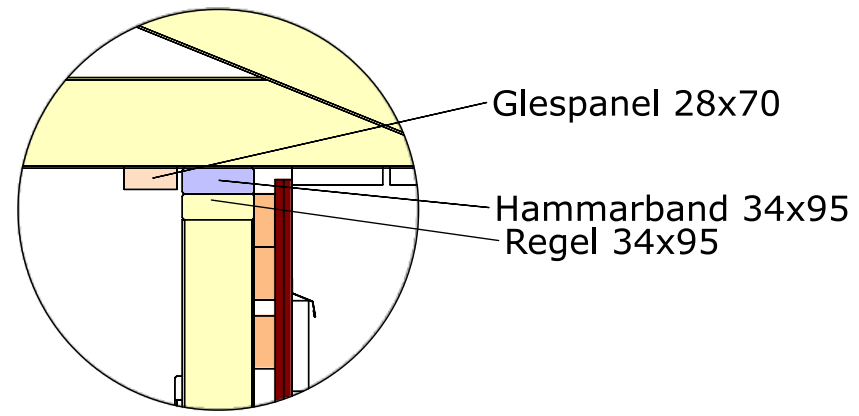

### BYGGLOVSHANDLING

Benämning: Fasad _____	Fastighetsbeteckning:	Ritningsnummer: Fritidshus Borgafjäll 63	
Ritad av:	Utskriftsformat: A4	Datum: 2023-09-06	Skala: 1:100

**BYGGLOVSHANDLING**

Benämning: Sektionsritning	Fastighetsbeteckning:	Ritningsnummer: Fritidshus Borgafjäll 63	
Ritad av:	Utskriftsformat: A4	Datum: 2023-09-06	Skala: Varierande

SECTION  
SCALE 1 : 55

DETAIL B  
SCALE 1 : 10

DETAIL A  
SCALE 1 : 10

**BYGGLOVSHANDLING**

Benämning: Sektionsritning	Fastighetsbeteckning:	Ritningsnummer: Fritidshus Borgafjäll 63	
Ritad av:	Utskriftsformat: A3	Datum: 2023-09-06	Skala: Varierande