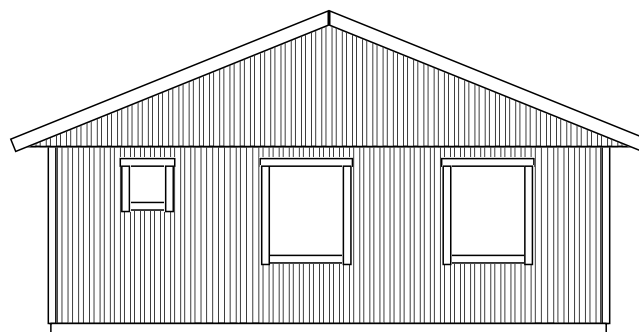

OBS! Grundmått 7344 x 8400 mm

**BYGGLOVSHANDLING**

Benämning: Planlösning	Fastighetsbeteckning:	Ritningsnummer: Fritidshus Borgafjäll 63	
Ritad av:	Utskriftsformat: A4	Datum: 2023-09-06	Skala: 1:100

**BYGGLOVSHANDLING**

Benämning: Fasad _____	Fastighetsbeteckning:	Ritningsnummer: Fritidshus Borgafjäll 63	
Ritad av:	Utskriftsformat: A4	Datum: 2023-09-06	Skala: 1:100

### BYGGLOVSHANDLING

Benämning: Fasad _____	Fastighetsbeteckning:	Ritningsnummer: Fritidshus Borgafjäll 63	
Ritad av:	Utskriftsformat: A4	Datum: 2023-09-06	Skala: 1:100

**BYGGLOVSHANDLING**

Benämning: Fasad _____	Fastighetsbeteckning:	Ritningsnummer: Fritidshus Borgafjäll 63	
Ritad av:	Utskriftsformat: A4	Datum: 2023-09-06	Skala: 1:100