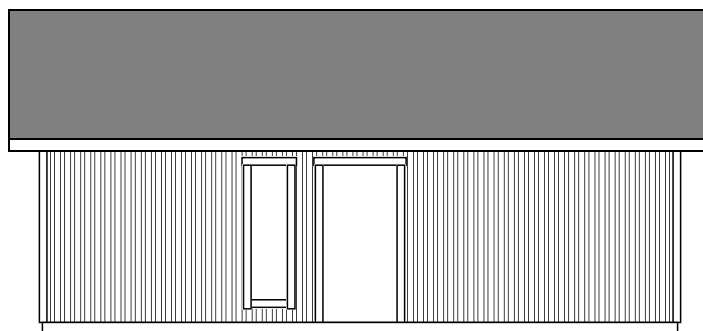

BYGGLOVSHANDLING

Benämning: Fasad _____	Fastighetsbeteckning:	Ritningsnummer: Fritidshus Borgafjäll 63	
Ritad av:	Utskriftsformat: A4	Datum: 2023-09-06	Skala: 1:100