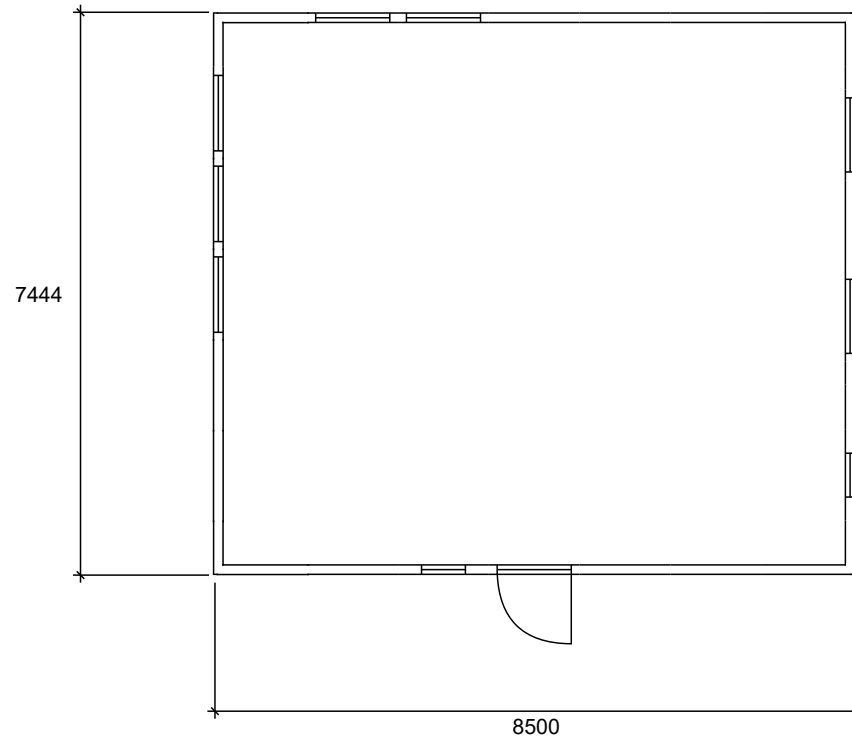

OBS! Grundmått 7344 x 8400 mm

**BYGGLOVSHANDLING**

Benämning: Planlösning	Fastighetsbeteckning:	Ritningsnummer: Fritidshus Borgafjäll 63	
Ritad av:	Utskriftsformat: A4	Datum: 2023-09-06	Skala: 1:100

**BYGGLOVSHANDLING**

Benämning: Fasad _____	Fastighetsbeteckning:	Ritningsnummer: Fritidshus Borgafjäll 63	
Ritad av:	Utskriftsformat: A4	Datum: 2023-09-06	Skala: 1:100